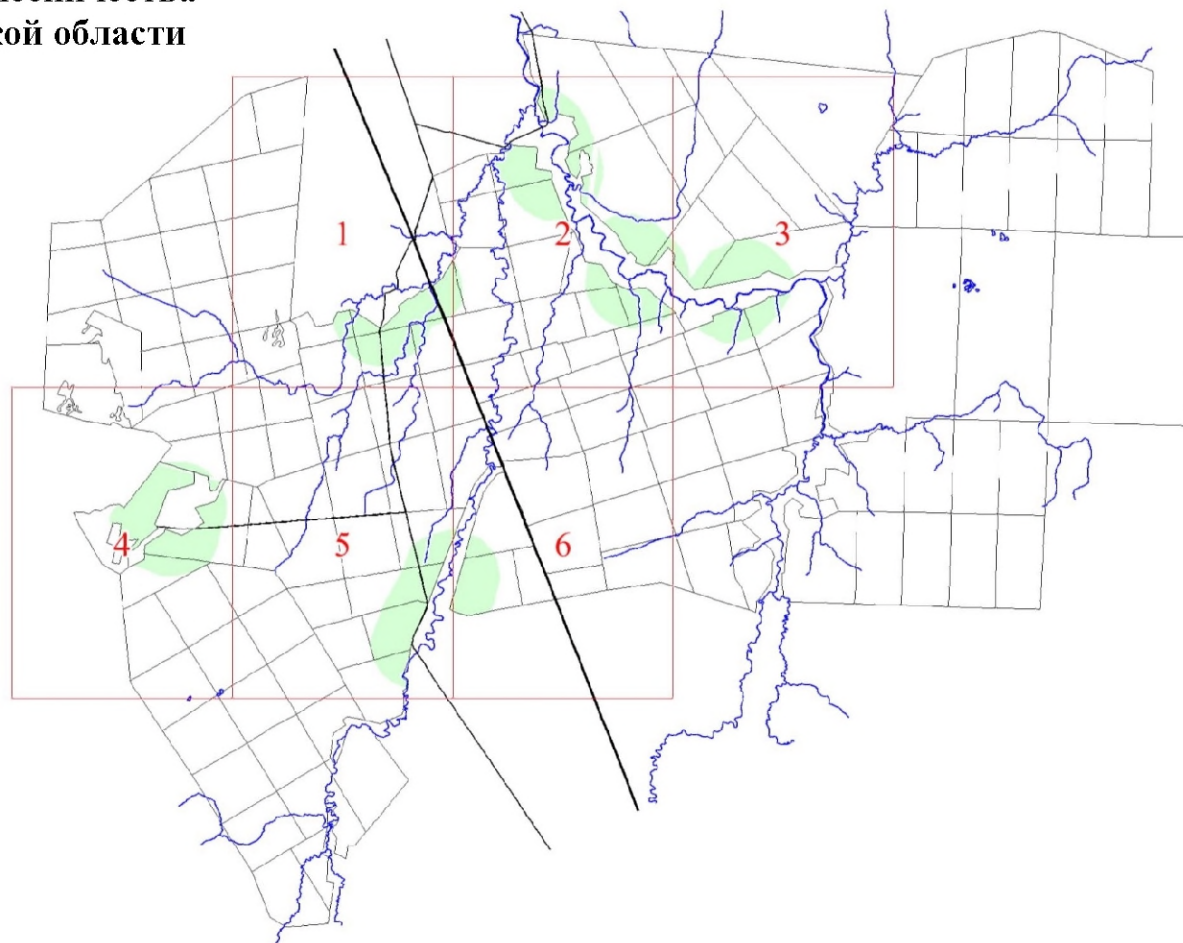

**Графическое описание местоположения границ земель,
на которых располагаются особо защитные участки лесов
«участки лесов вокруг сельских населенных пунктов и садовых товариществ»,
на территории Каменского участкового лесничества
Любанского лесничества
Ленинградской области**

Приложение № 197 к приказу Рослесхоза

от 27.02.2023 163

Условные обозначения:

- 1 номера листов
- 3 номера участков
- 61 номера лесных кварталов
- границы лесных кварталов
- границы листов
- границы особо защитных участков лесов
- 45 номера характерных точек границ объекта