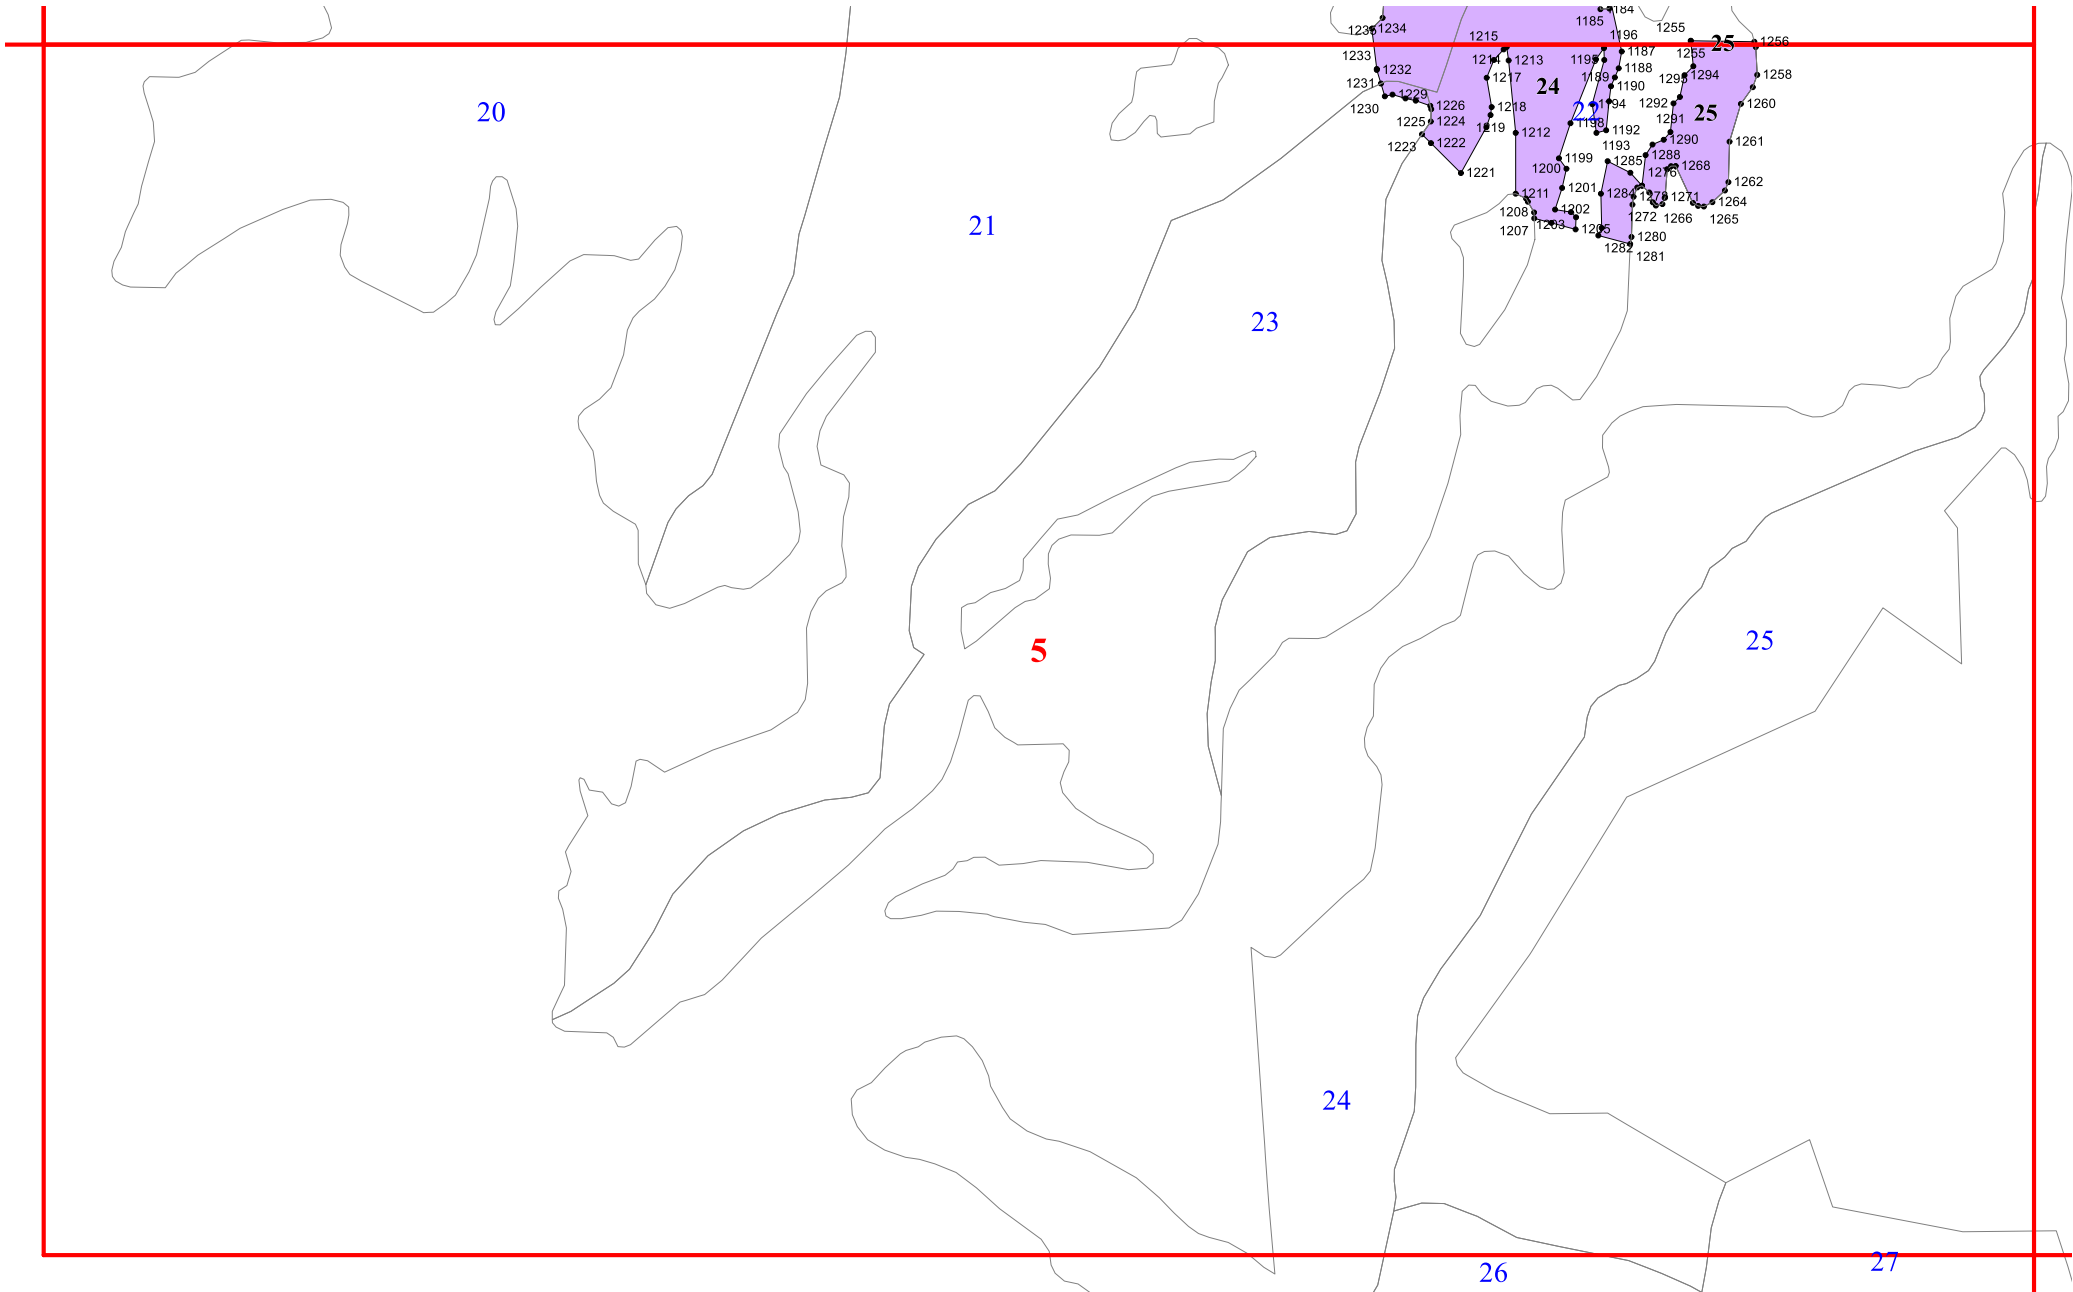

**Графическое описание местоположения границ земель,
на которых располагаются особо защитные участки лесов
«участки лесов вокруг сельских населённых пунктов и
садовых товариществ»,
на территории
Казанищенского участкового лесничества
Буйнакского лесничества
Республики Дагестан**

Приложение № 53 к приказу Рослесхоза
от 28.02.2023 № 298

1

7

8