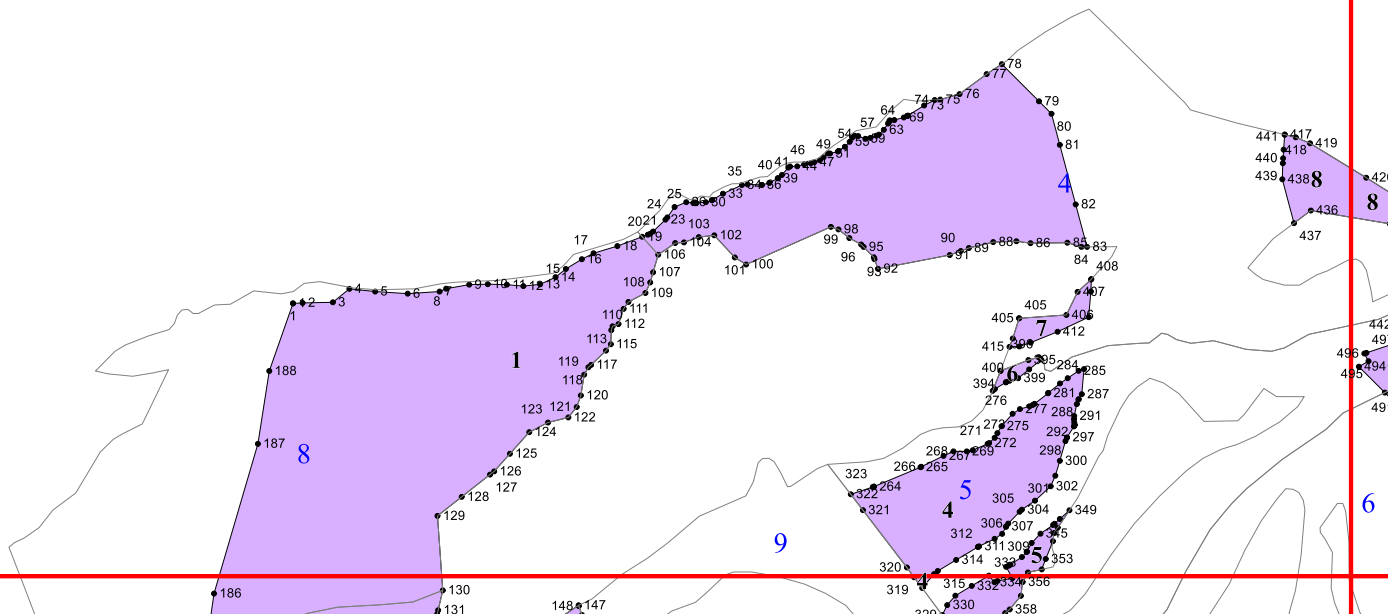

**Графическое описание местоположения границ земель,
на которых располагаются особо защитные участки лесов
«участки лесов вокруг сельских населённых пунктов и
садовых товариществ»,
на территории
Казанищенского участкового лесничества
Буйнакского лесничества
Республики Дагестан**

Приложение № 53 к приказу Рослесхоза
от 28.02.2023 № 298

1

7

8