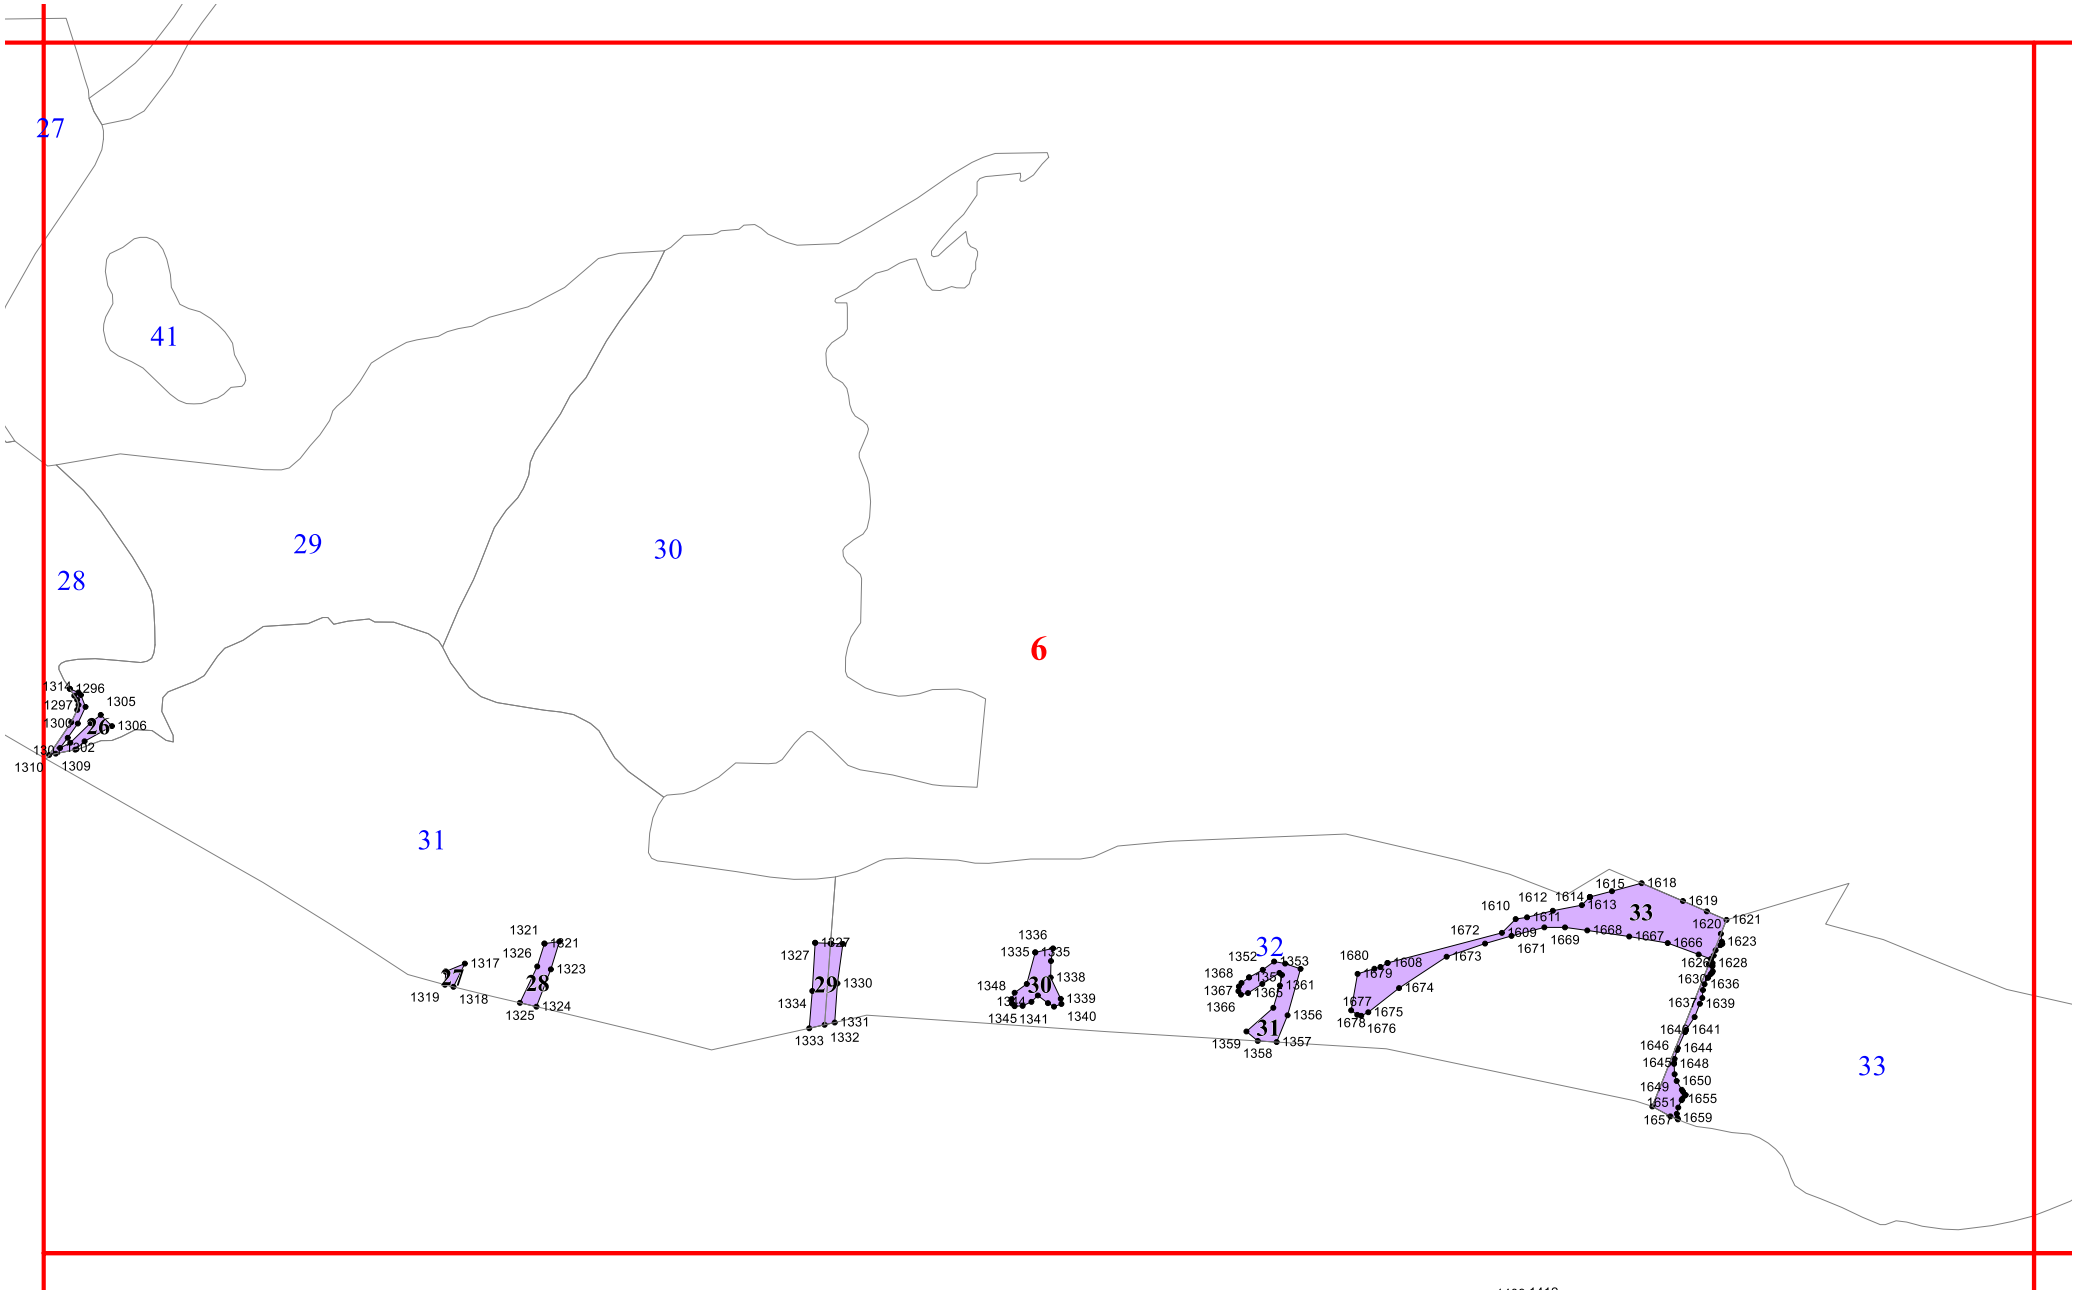

**Графическое описание местоположения границ земель,
на которых располагаются особо защитные участки лесов
«участки лесов вокруг сельских населённых пунктов и
садовых товариществ»,
на территории
Казанищенского участкового лесничества
Буйнакского лесничества
Республики Дагестан**

Приложение № 53 к приказу Рослесхоза
от 28.02.2023 № 298

1

7

8