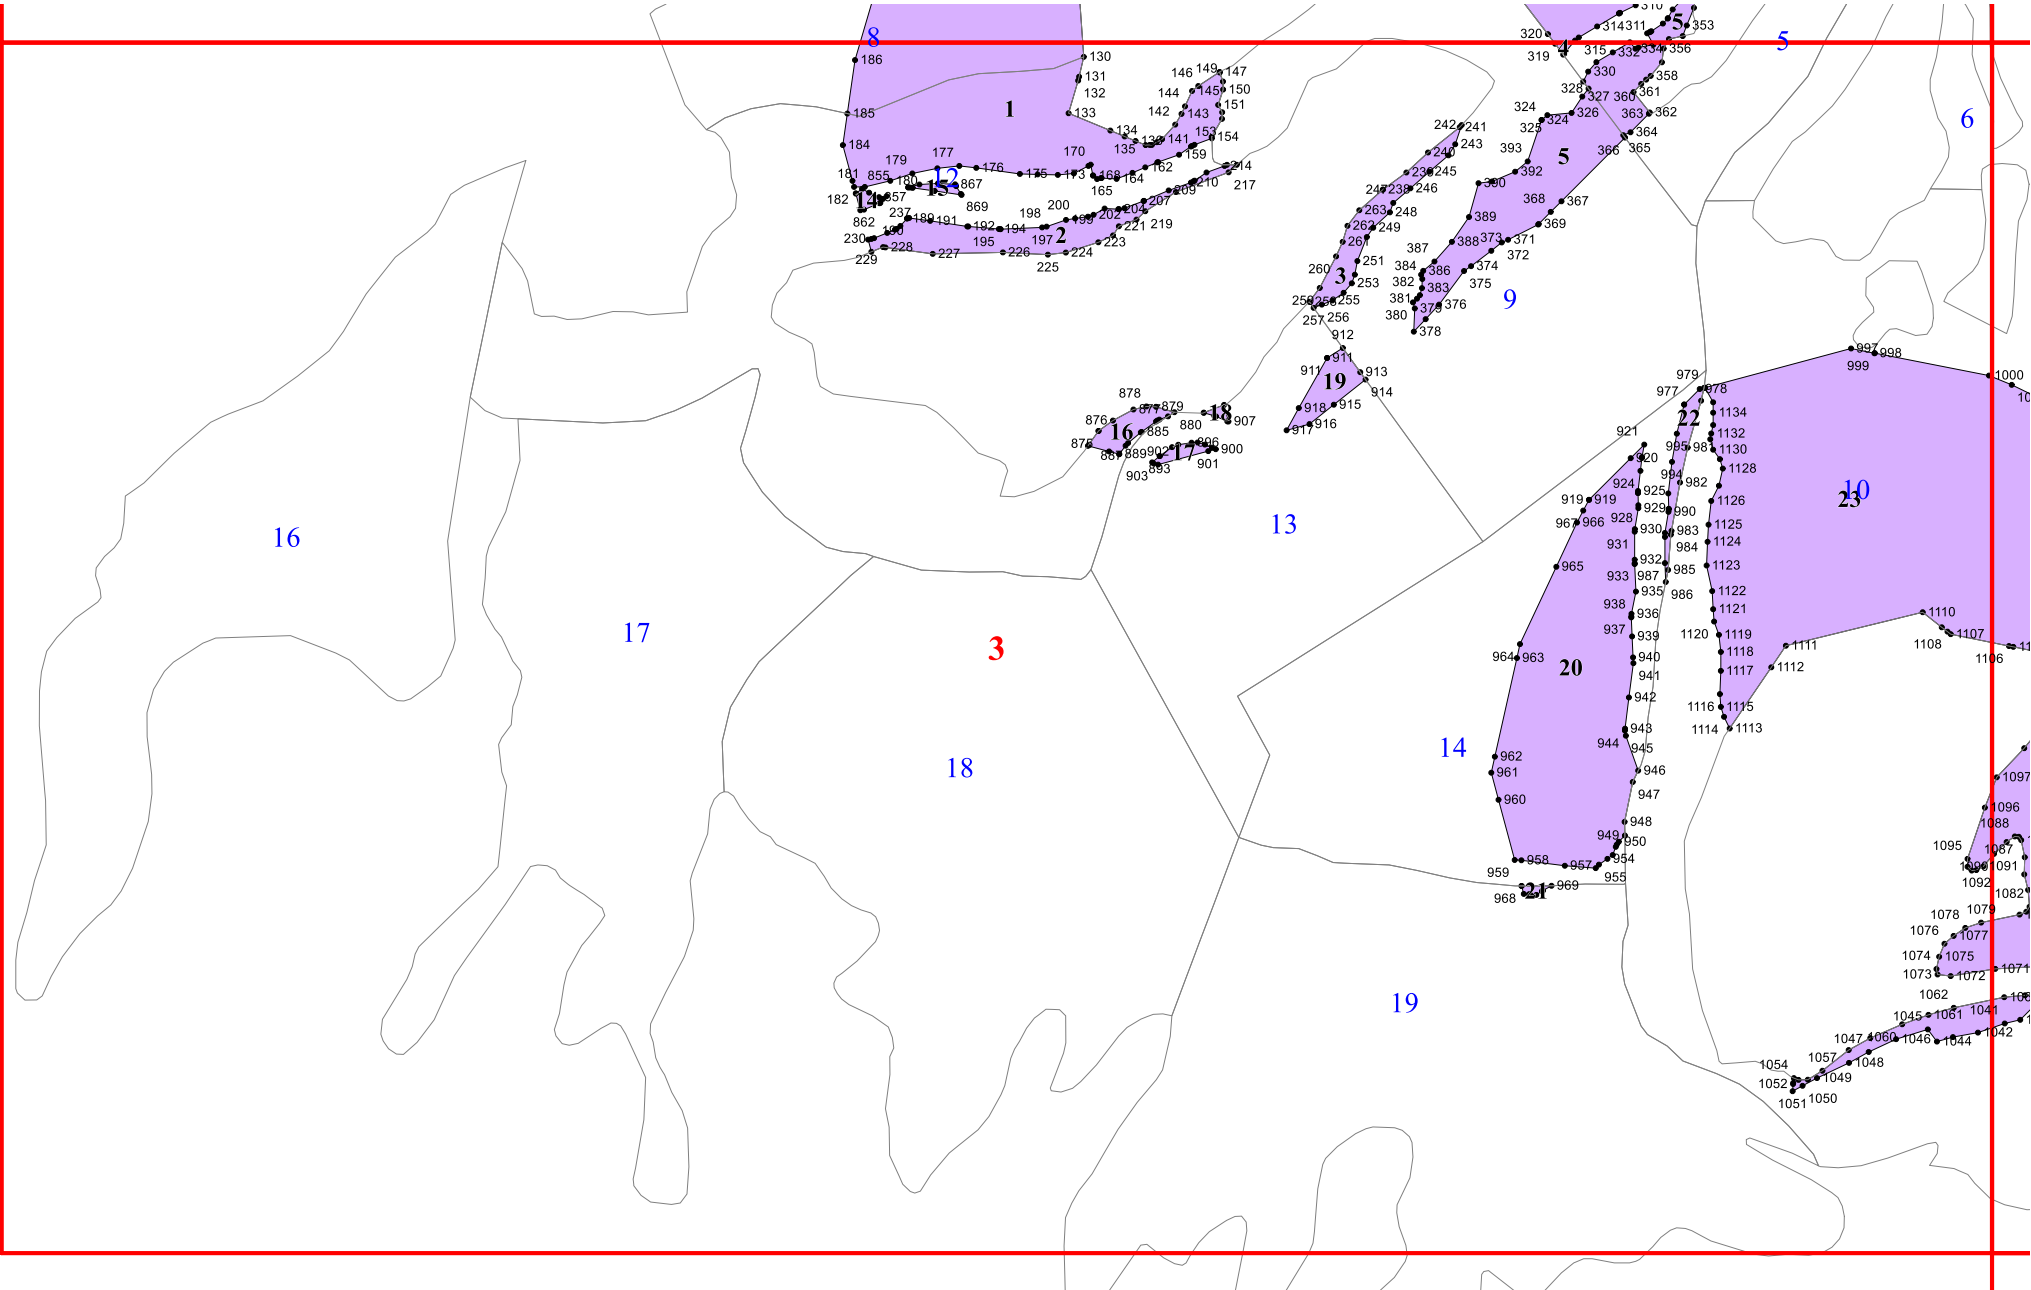

**Графическое описание местоположения границ земель,
на которых располагаются особо защитные участки лесов
«участки лесов вокруг сельских населённых пунктов и
садовых товариществ»,
на территории
Казанищенского участкового лесничества
Буйнакского лесничества
Республики Дагестан**

Приложение № 53 к приказу Рослесхоза
от 28.02.2023 № 298

1

7

8