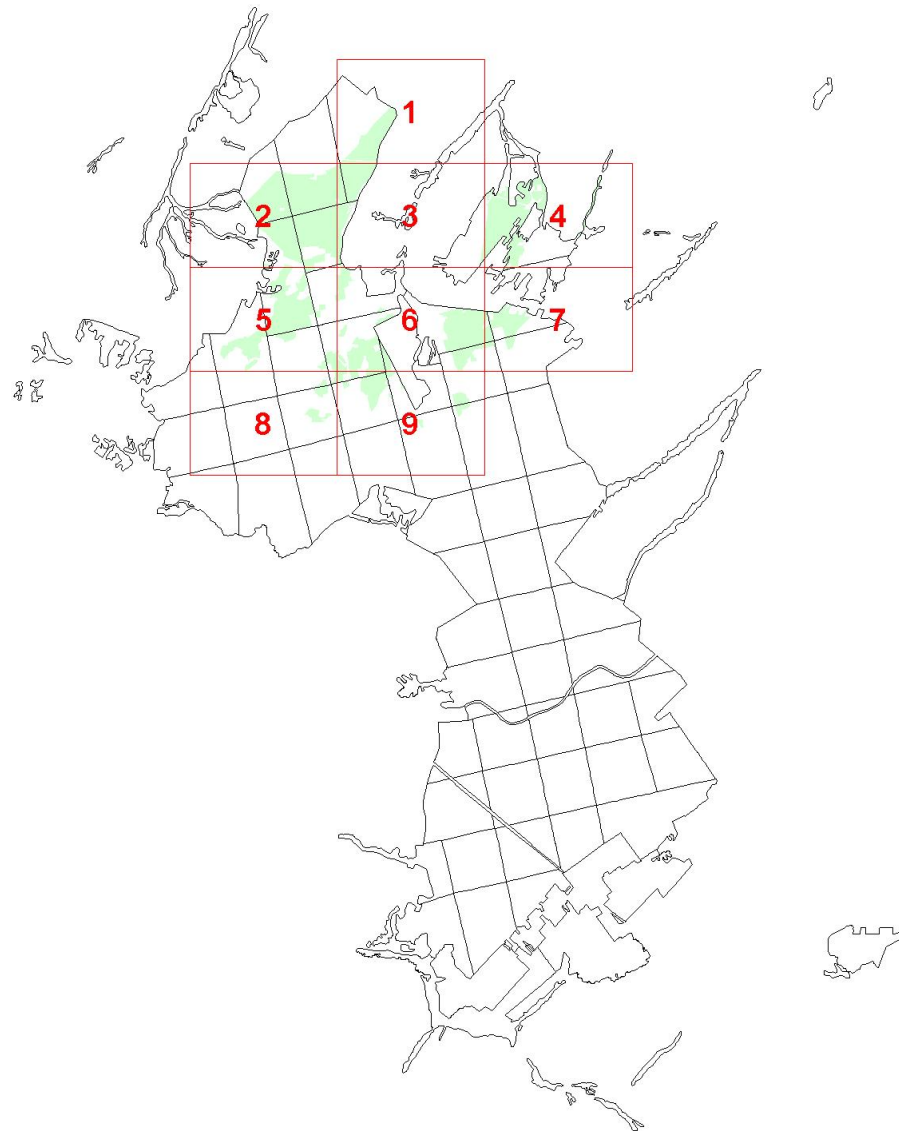

**Графическое описание местоположения границ земель,
на которых располагаются особо защитные участки
лесов «медоносные участки лесов»,
на территории
Куручевского участкового лесничества
Туймазинского лесничества
Республики Башкортостан**

Приложение № 303 к приказу Рослесхоза
от 27.02.2023 № 201

Условные обозначения:

- 1 номера листов
- 3 номера участков
- 61 номера лесных кварталов
- границы лесных кварталов
- границы листов
- границы особо защитных участков лесов
- 45 номера характерных точек границ объекта