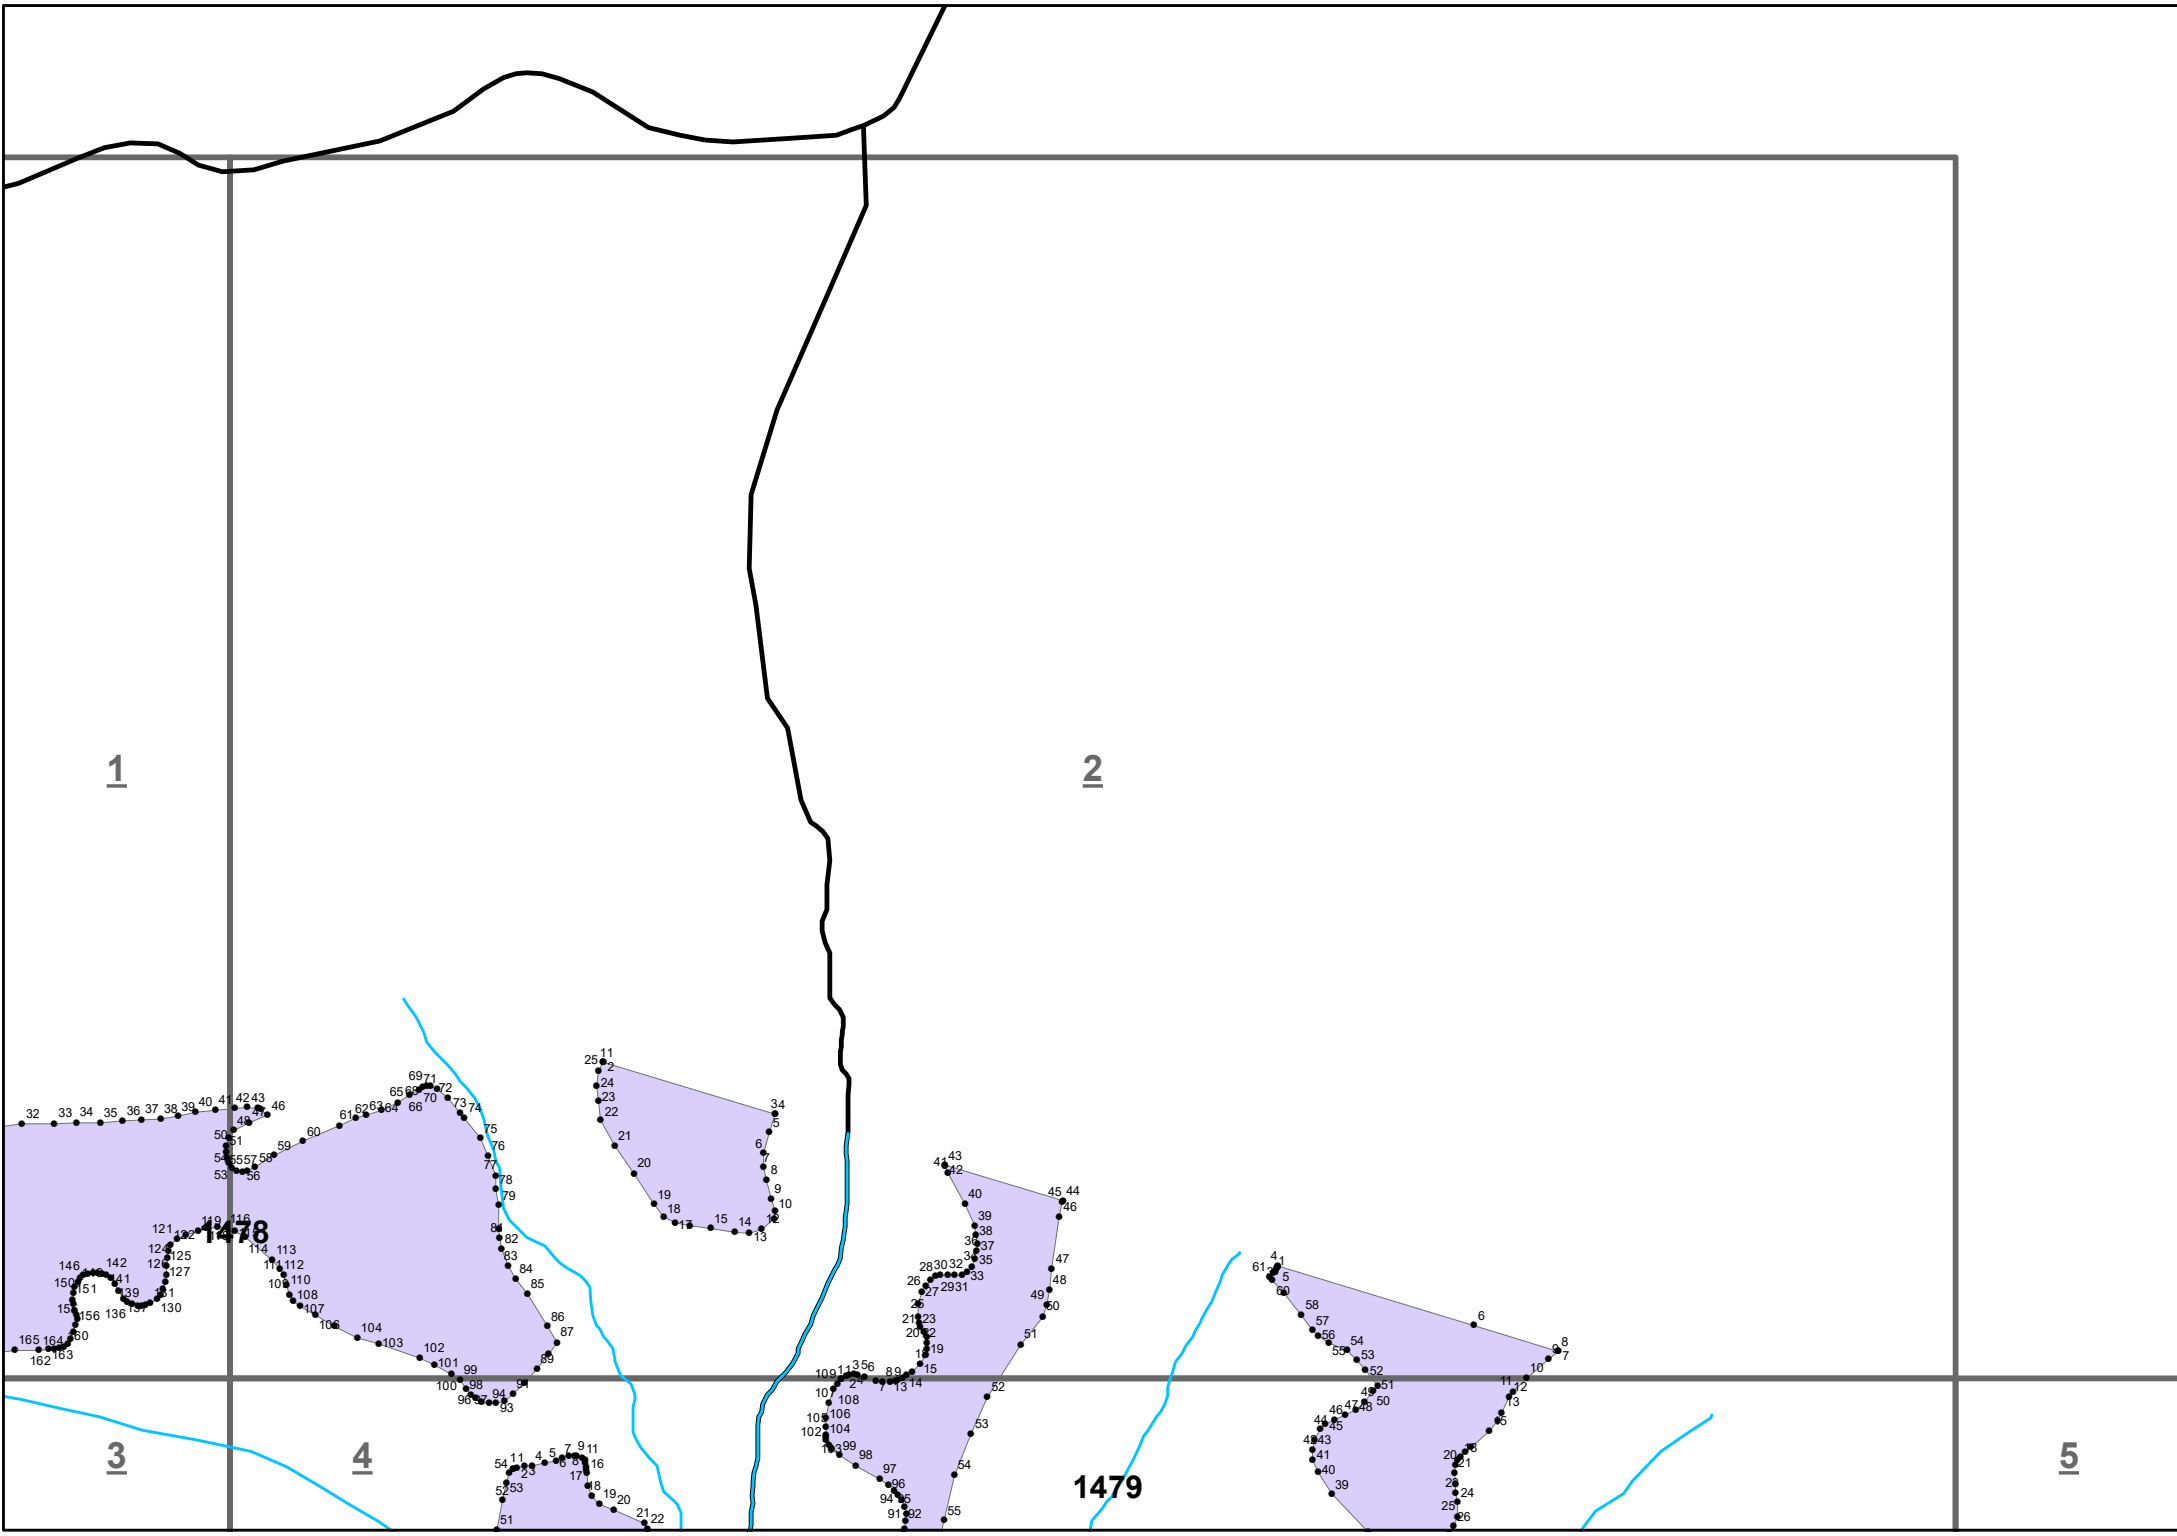

**Графическое описание местоположения границ земель, исключаемых
из границ земель, на которых располагаются особо защитные
участки лесов «кедровый стланик», на части территории
Бомнакского участкового лесничества Зейского лесничества
Амурской области**

Приложение № 9 к приказу Рослесхоза
от 24.11.2023 № 1067

1477

1

2

3

4

1478

1

2

3

4

5

1479

1

2

3

4

1479

1497

1

2

3

4

5