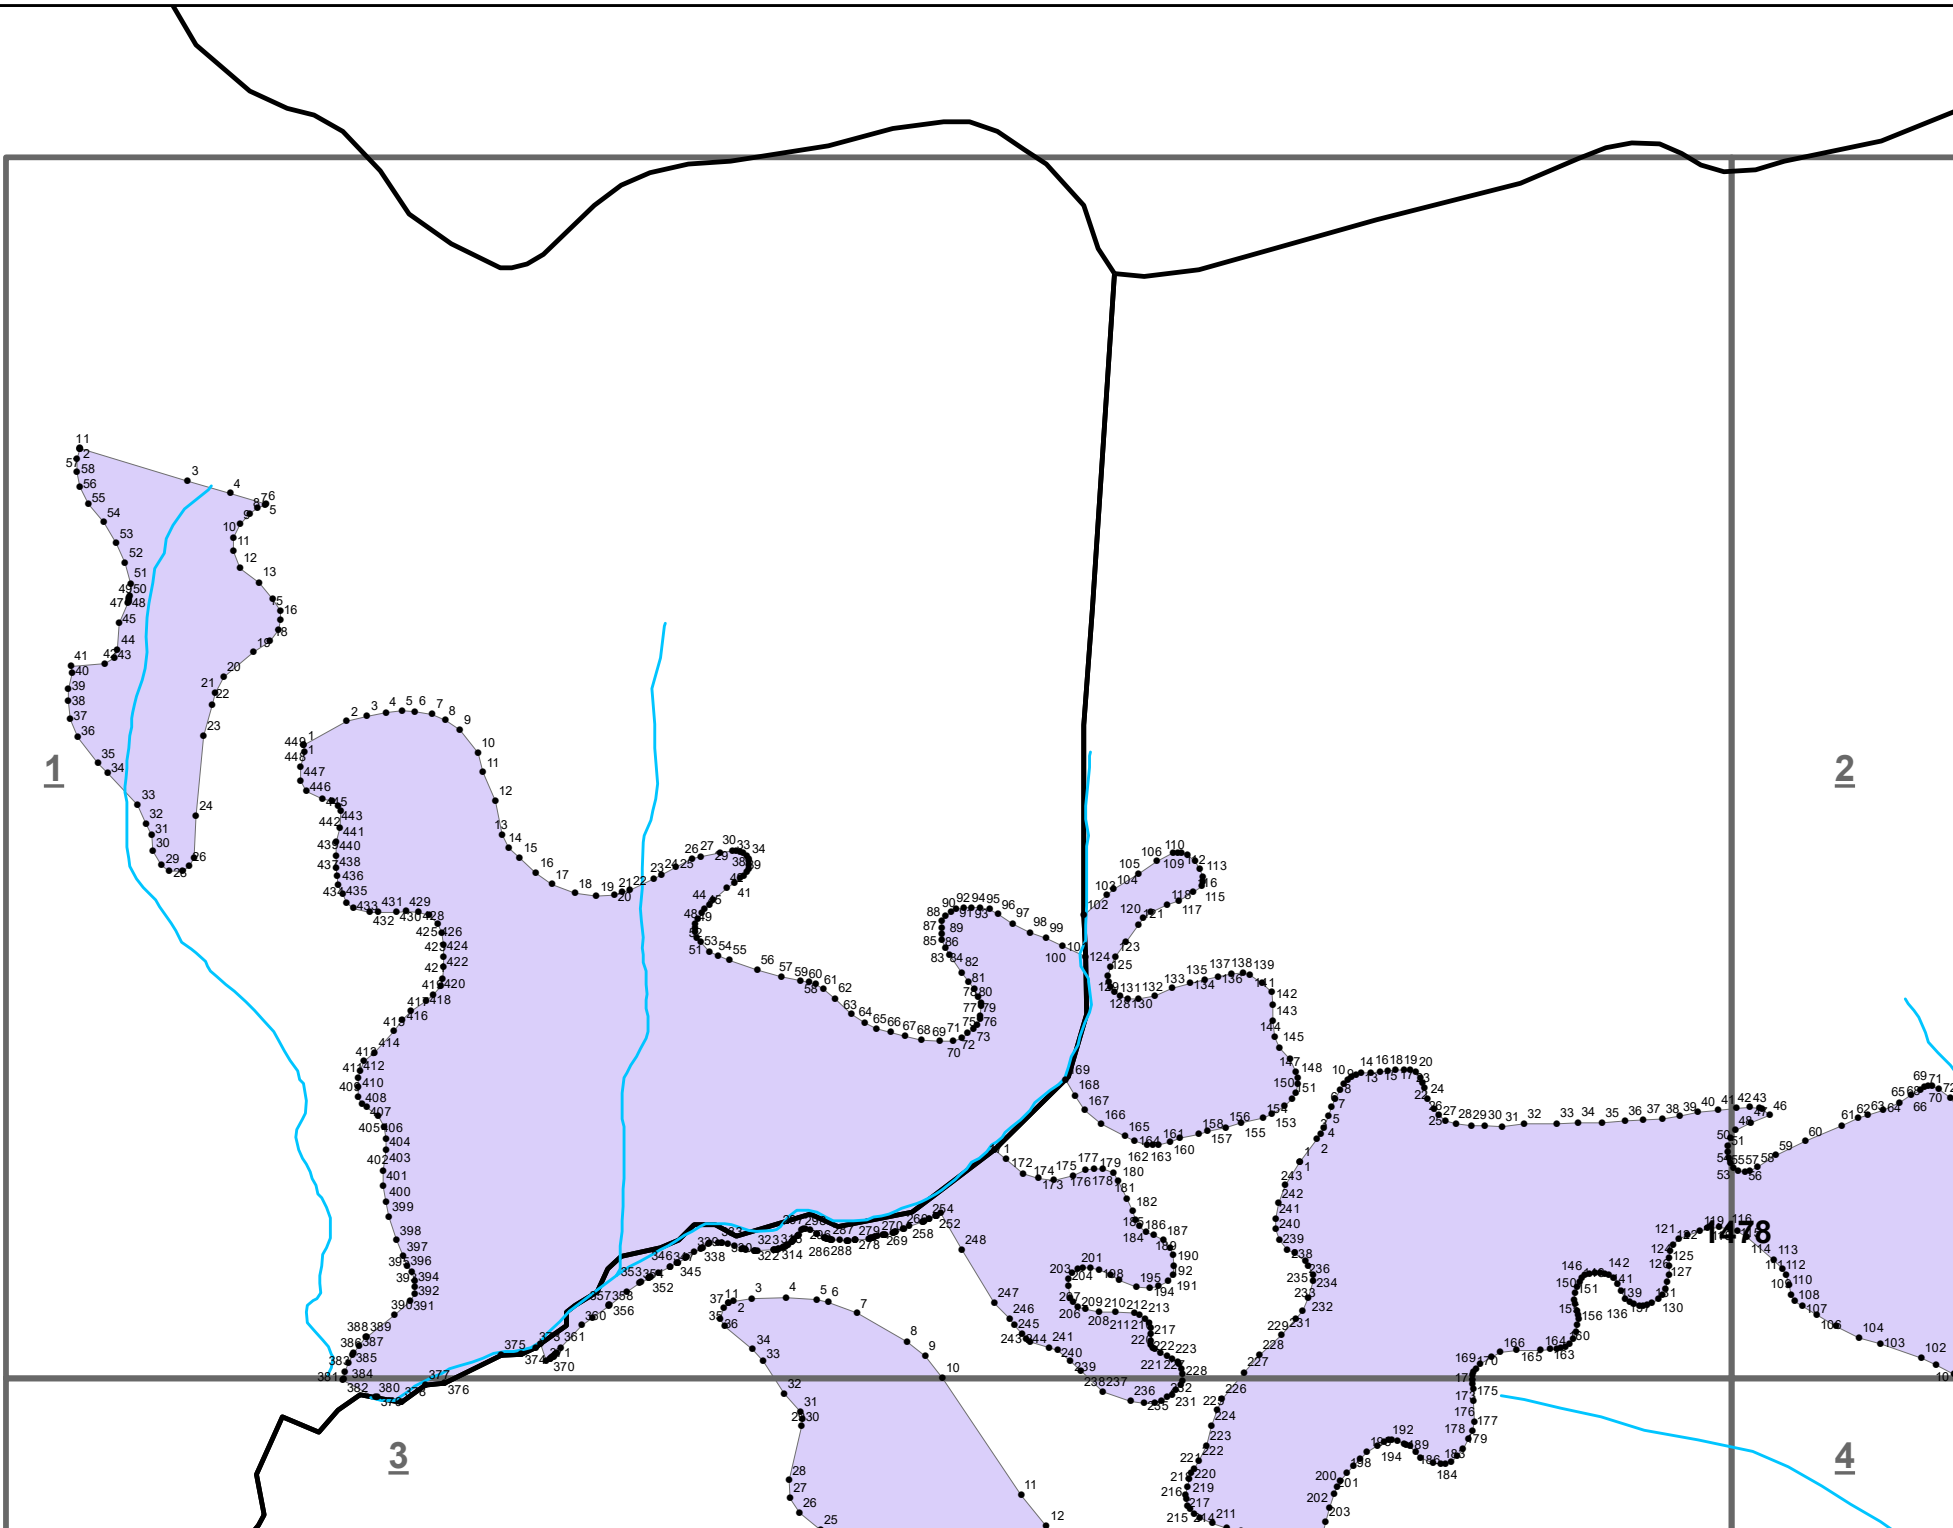

**Графическое описание местоположения границ земель, исключаемых
из границ земель, на которых располагаются особо защитные
участки лесов «кедровый стланик», на части территории
Бомнакского участкового лесничества Зейского лесничества
Амурской области**

Приложение № 9 к приказу Рослесхоза
от 24.11.2023 № 1067

1477

1

2

3

4

1478

1

2

3

4

5

1479

1

2

3

2

4

5

- 74 75 76 77 78 81
- 82 84 85 86 87 88 89 90 91 92 93 94 95 96 97 98
- 127 128 129 130 131 132 133 134 135 136 137 138 139 140 141 142 143 144 145