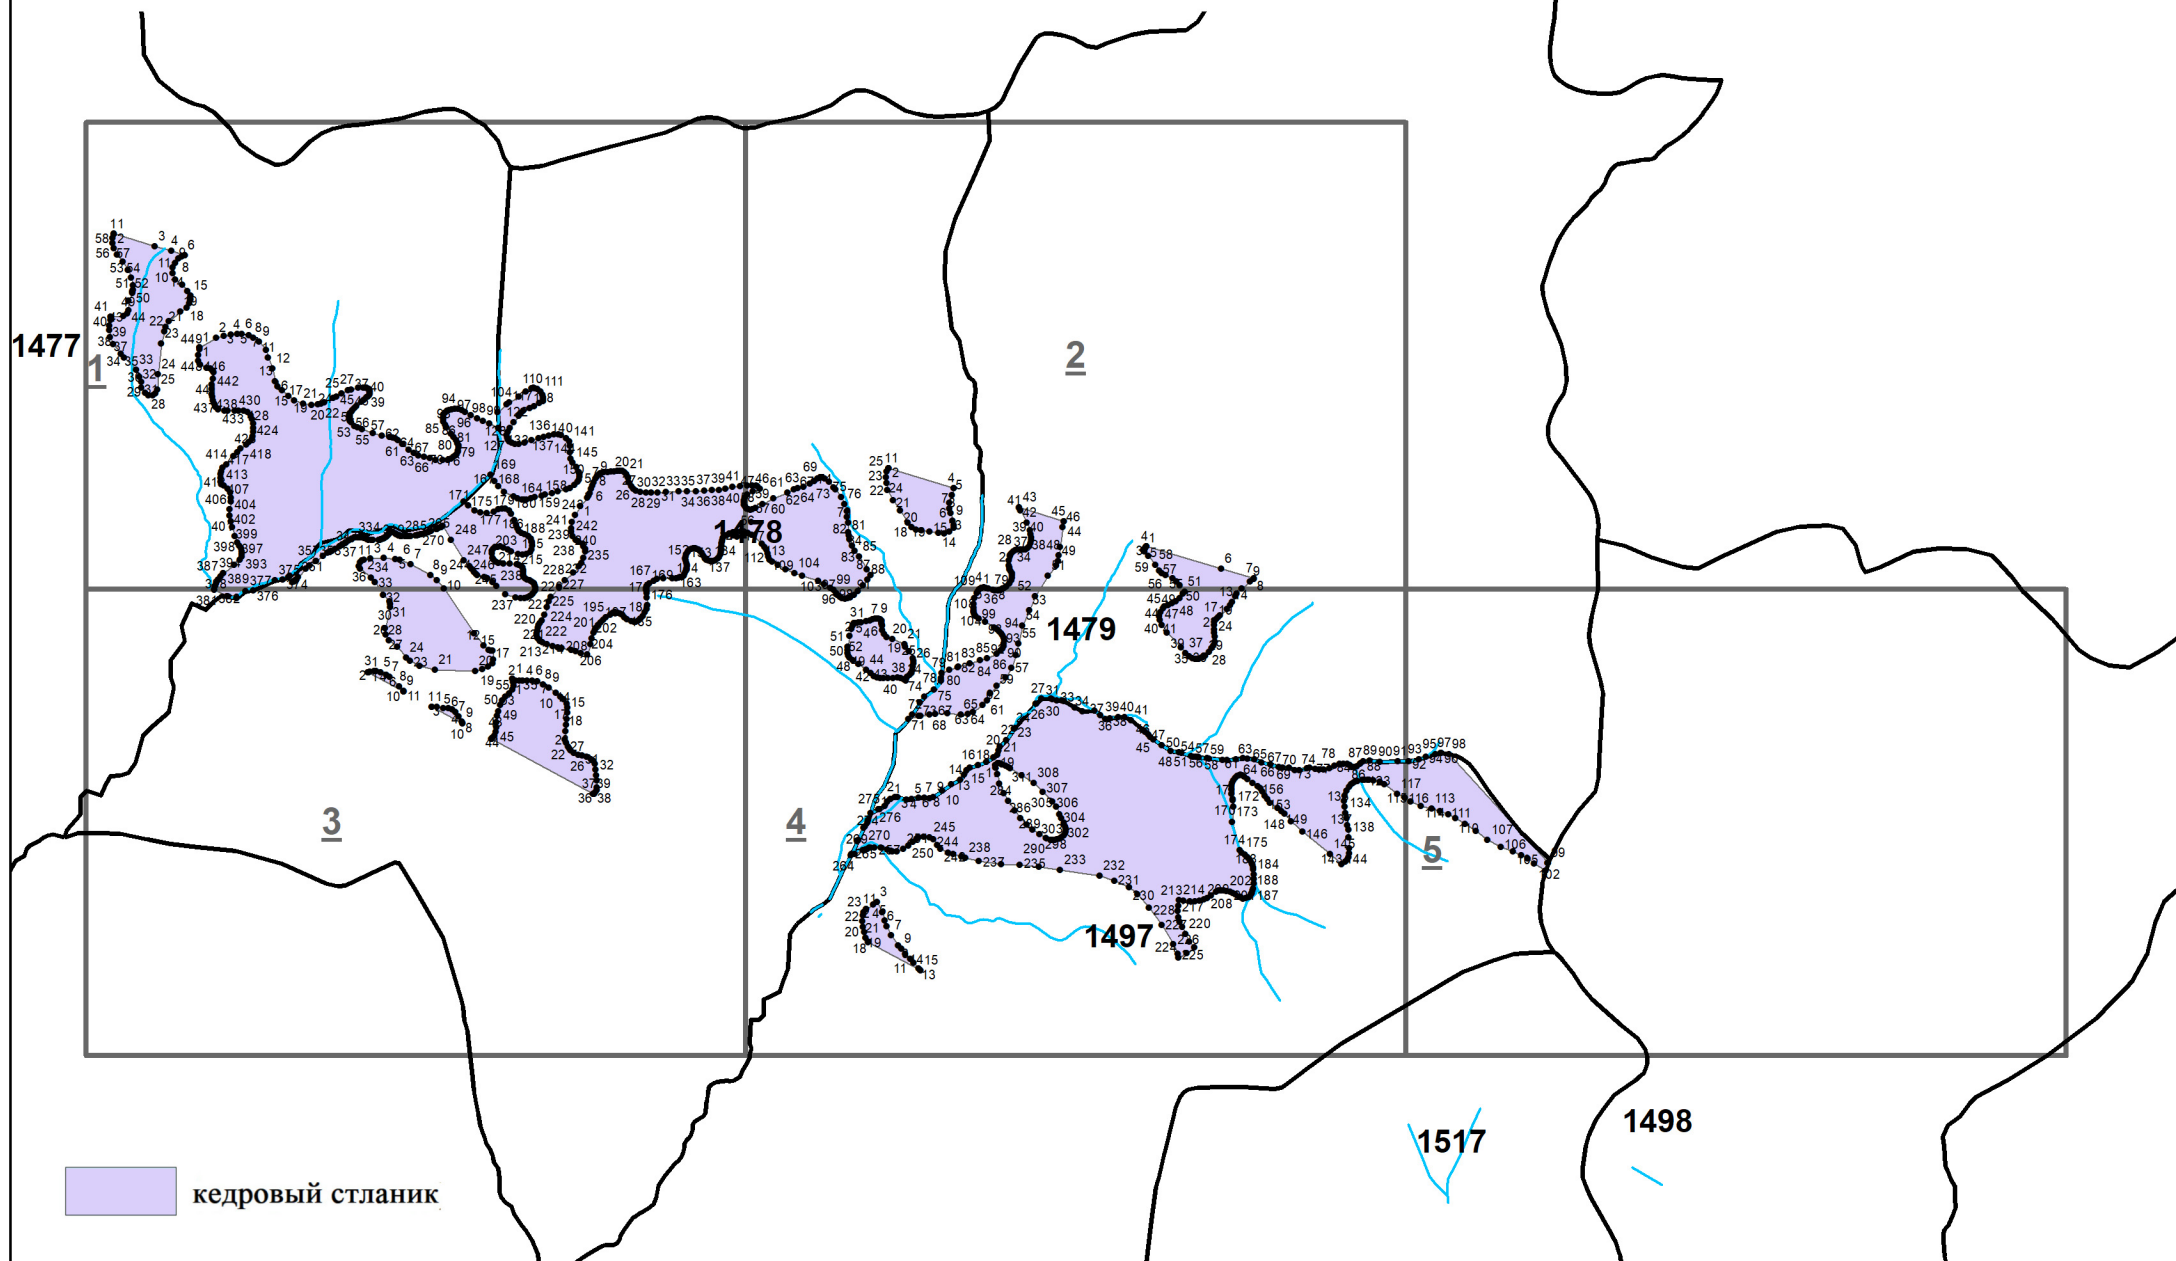

**Графическое описание местоположения границ земель, исключаемых
из границ земель, на которых располагаются особо защитные
участки лесов «кедровый стланик», на части территории
Бомнакского участкового лесничества Зейского лесничества
Амурской области**

Приложение № 9 к приказу Рослесхоза
от 24.11.2023 № 1067