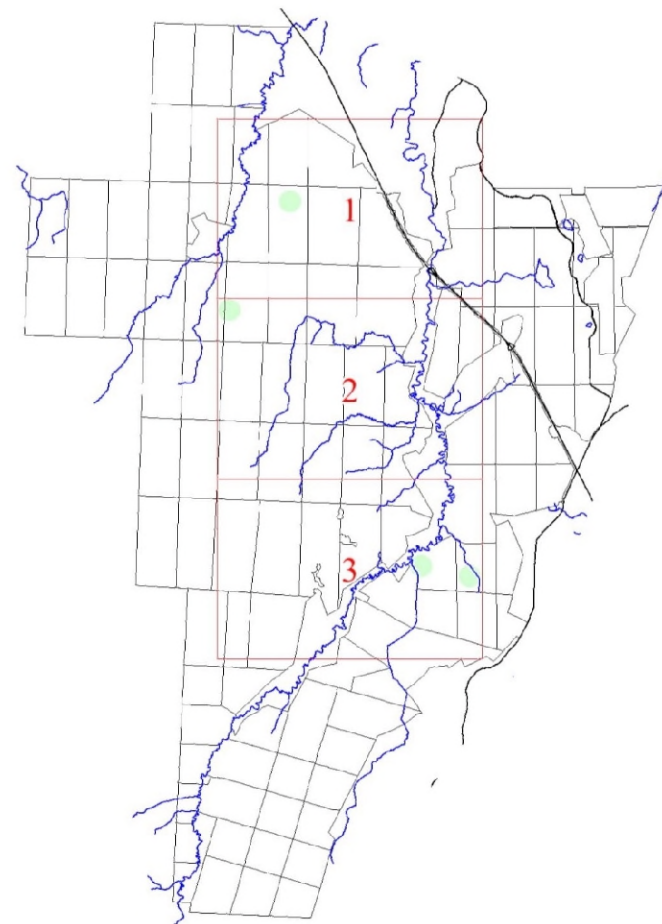

**Графическое описание местоположения границ земель,
на которых располагаются особо защитные участки лесов
«участки лесов вокруг глухариных токов»,
на территории Бронницкого участкового лесничества
Любанского лесничества
Ленинградской области**

Приложение № 173 к приказу Рослесхоза
от 27.02.2023 163

Условные обозначения:

- 1 номера листов
- 3 номера участков
- 61 номера лесных кварталов
- границы лесных кварталов
- границы листов
- границы особо защитных участков лесов
- 45 номера характерных точек границ объекта