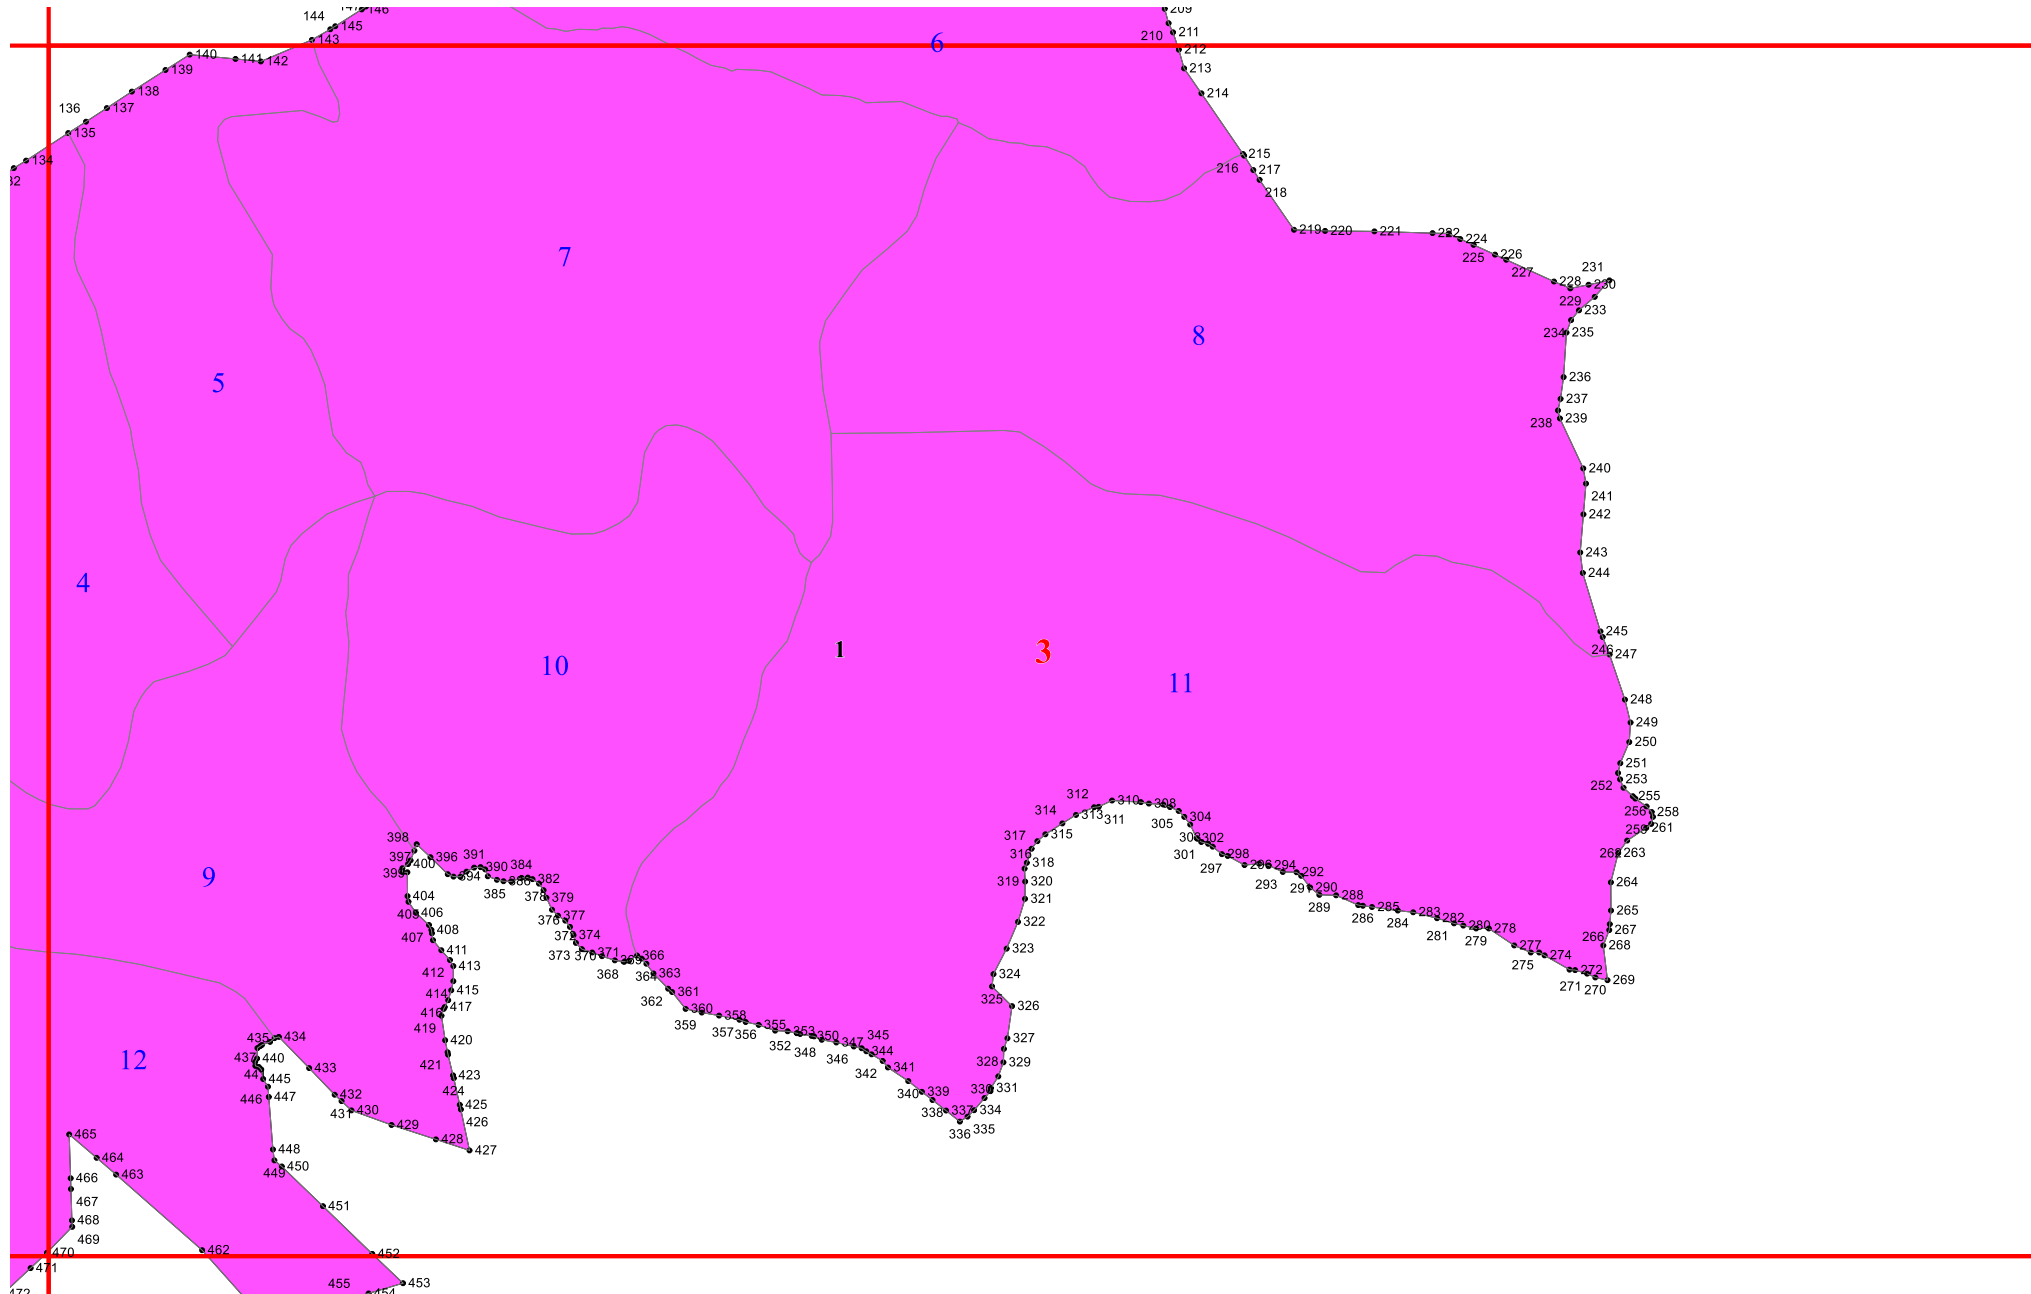

**Графическое описание местоположения границ земель, на которых
располагаются леса, выполняющие функции защиты природных и
иных объектов (горно-санитарные леса), на территории Буйнакского
участкового лесничества Буйнакского лесничества Республики
Дагестан**

Приложение № 8 к приказу Рослесхоза
от 28.02.2023 № 298

5