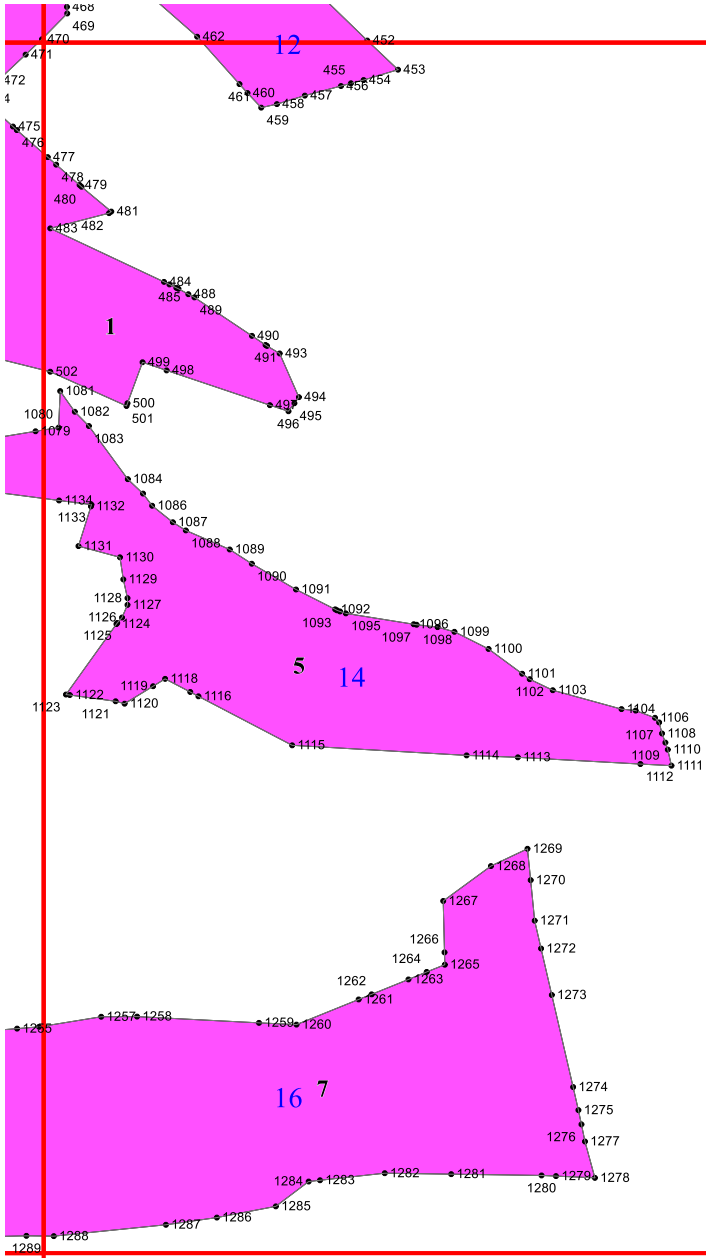

**Графическое описание местоположения границ земель, на которых
располагаются леса, выполняющие функции защиты природных и
иных объектов (горно-санитарные леса), на территории Буйнакского
участкового лесничества Буйнакского лесничества Республики
Дагестан**

Приложение № 8 к приказу Рослесхоза
от 28.02.2023 № 298

5