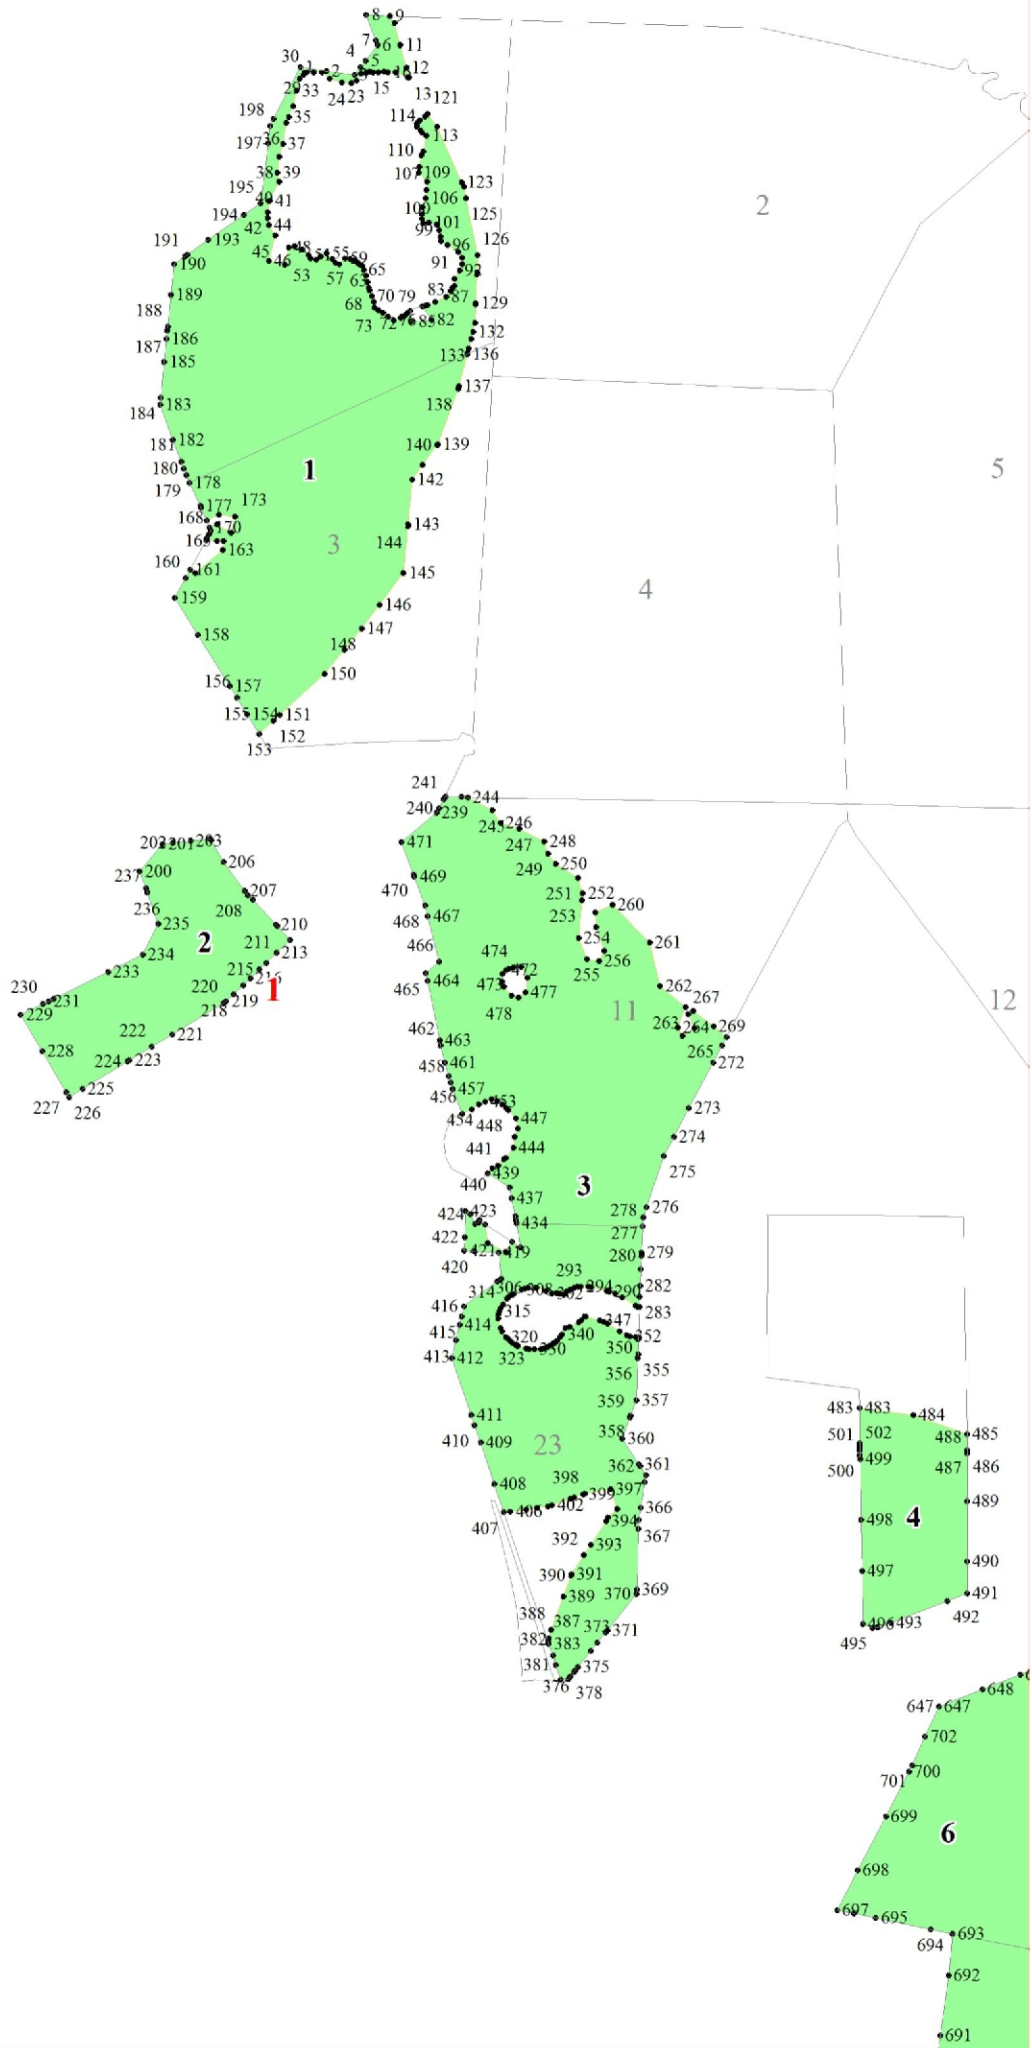

**Графическое описание местоположения границ земель,
на которых располагаются особо защитные участки лесов
«участки лесов вокруг сельских населенных пунктов и садовых товариществ»,
на территории Добросельского участкового лесничества
Любанского лесничества
Ленинградской области**

Приложение № 183 к приказу Рослесхоза

от 27.02.2023 163

3

4