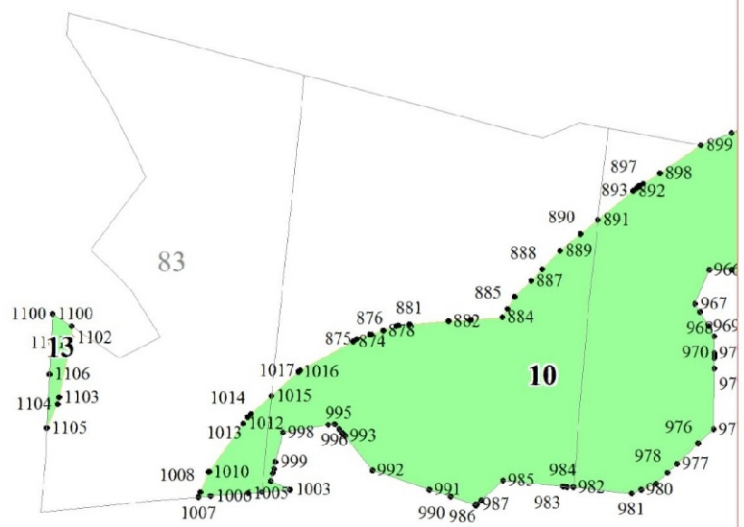

**Графическое описание местоположения границ земель,
на которых располагаются особо защитные участки лесов
«участки лесов вокруг сельских населенных пунктов и садовых товариществ»,
на территории Добросельского участкового лесничества
Любанского лесничества
Ленинградской области**

Приложение № 183 к приказу Рослесхоза

от 27.02.2023 163

3

4