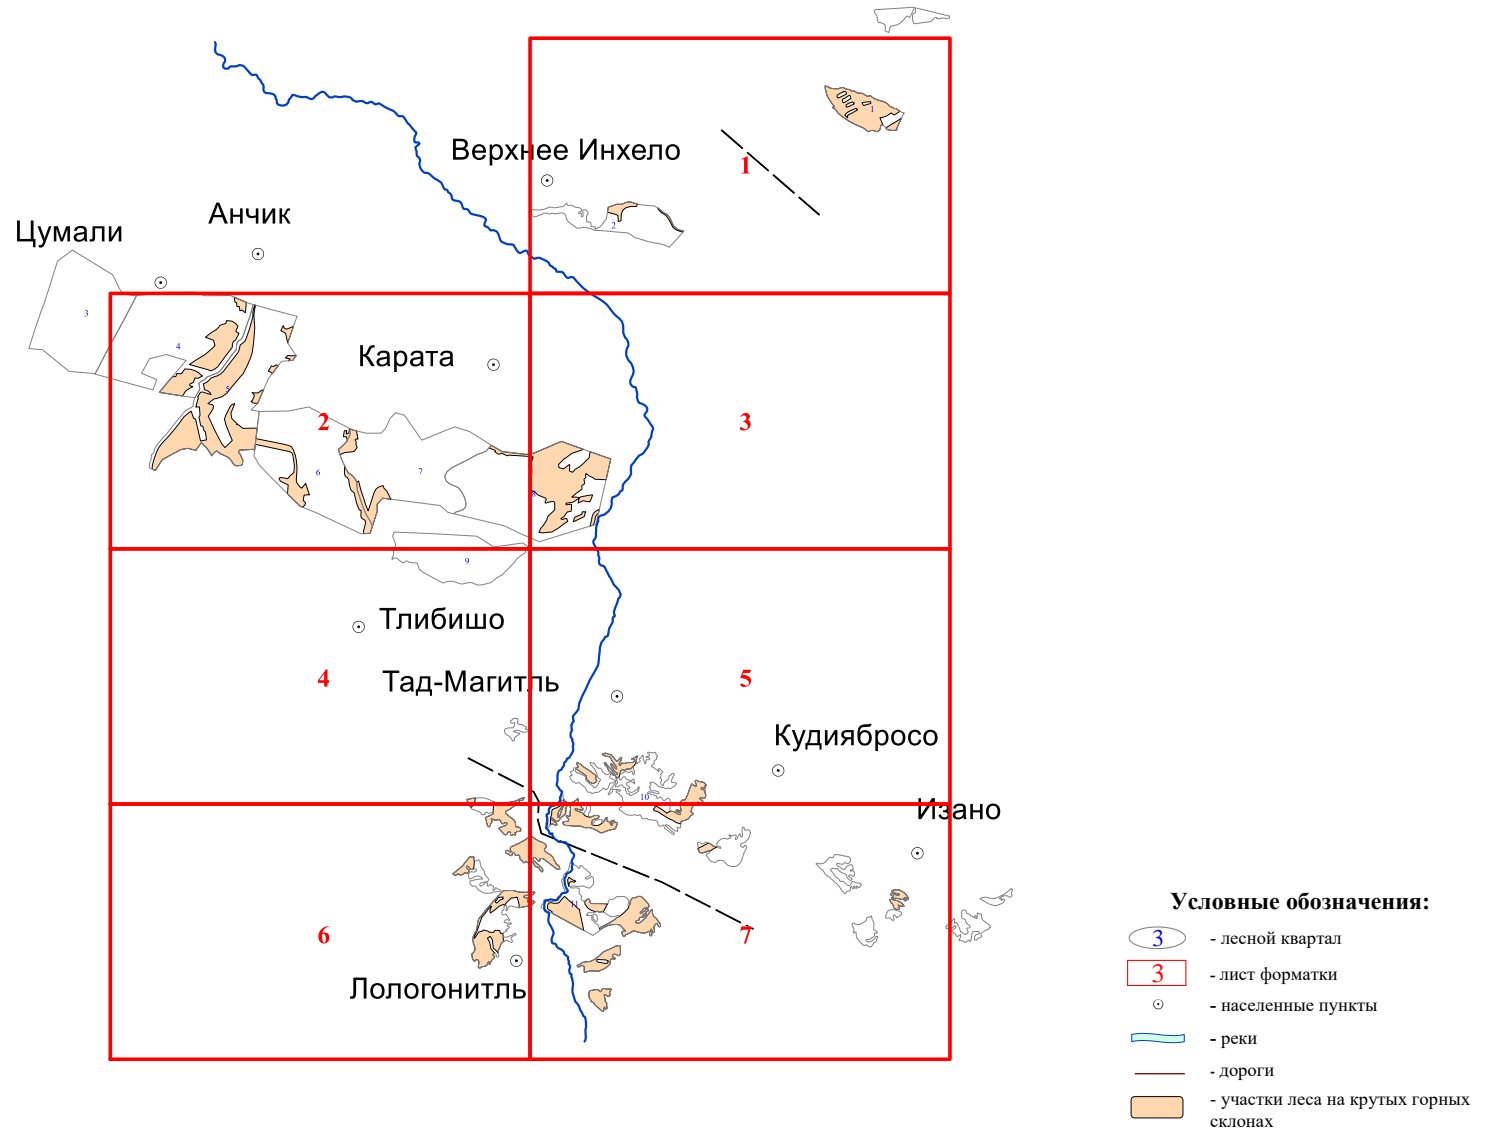

**Графическое описание местоположения границ земель,
на которых располагаются особо защитные участки лесов
«участки леса на крутых горных склонах»,
на территории
Ахвахского участкового лесничества
Ботлихского лесничества
Республики Дагестан**

Приложение № 29 к приказу Рослесхоза
от 28.02.2023 № 295