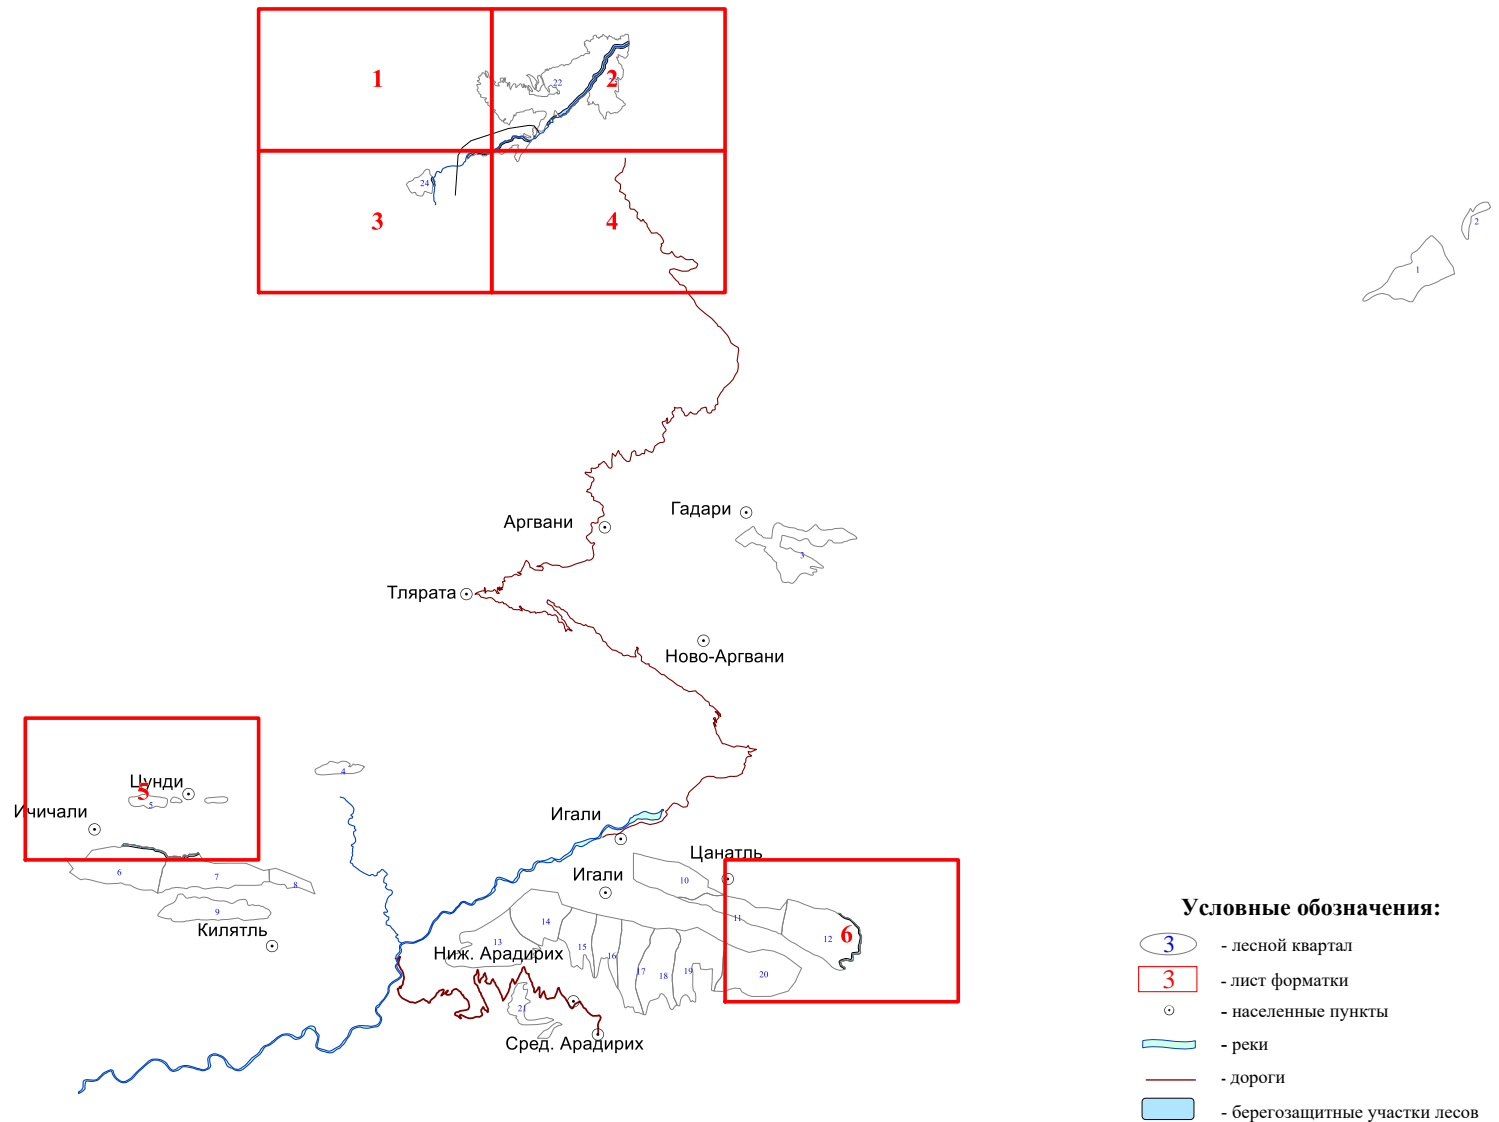

**Графическое описание местоположения границ земель,
на которых располагаются особо защитные участки лесов
«берегозащитные участки лесов»,
на территории
Гумбетовского участкового лесничества
Ботлихского лесничества
Республики Дагестан**

Приложение № 39 к приказу Рослесхоза
от 28.02.2023 № 295

1

22

333 335 19 342 324 318 208 204 213 211 221 222 304

3