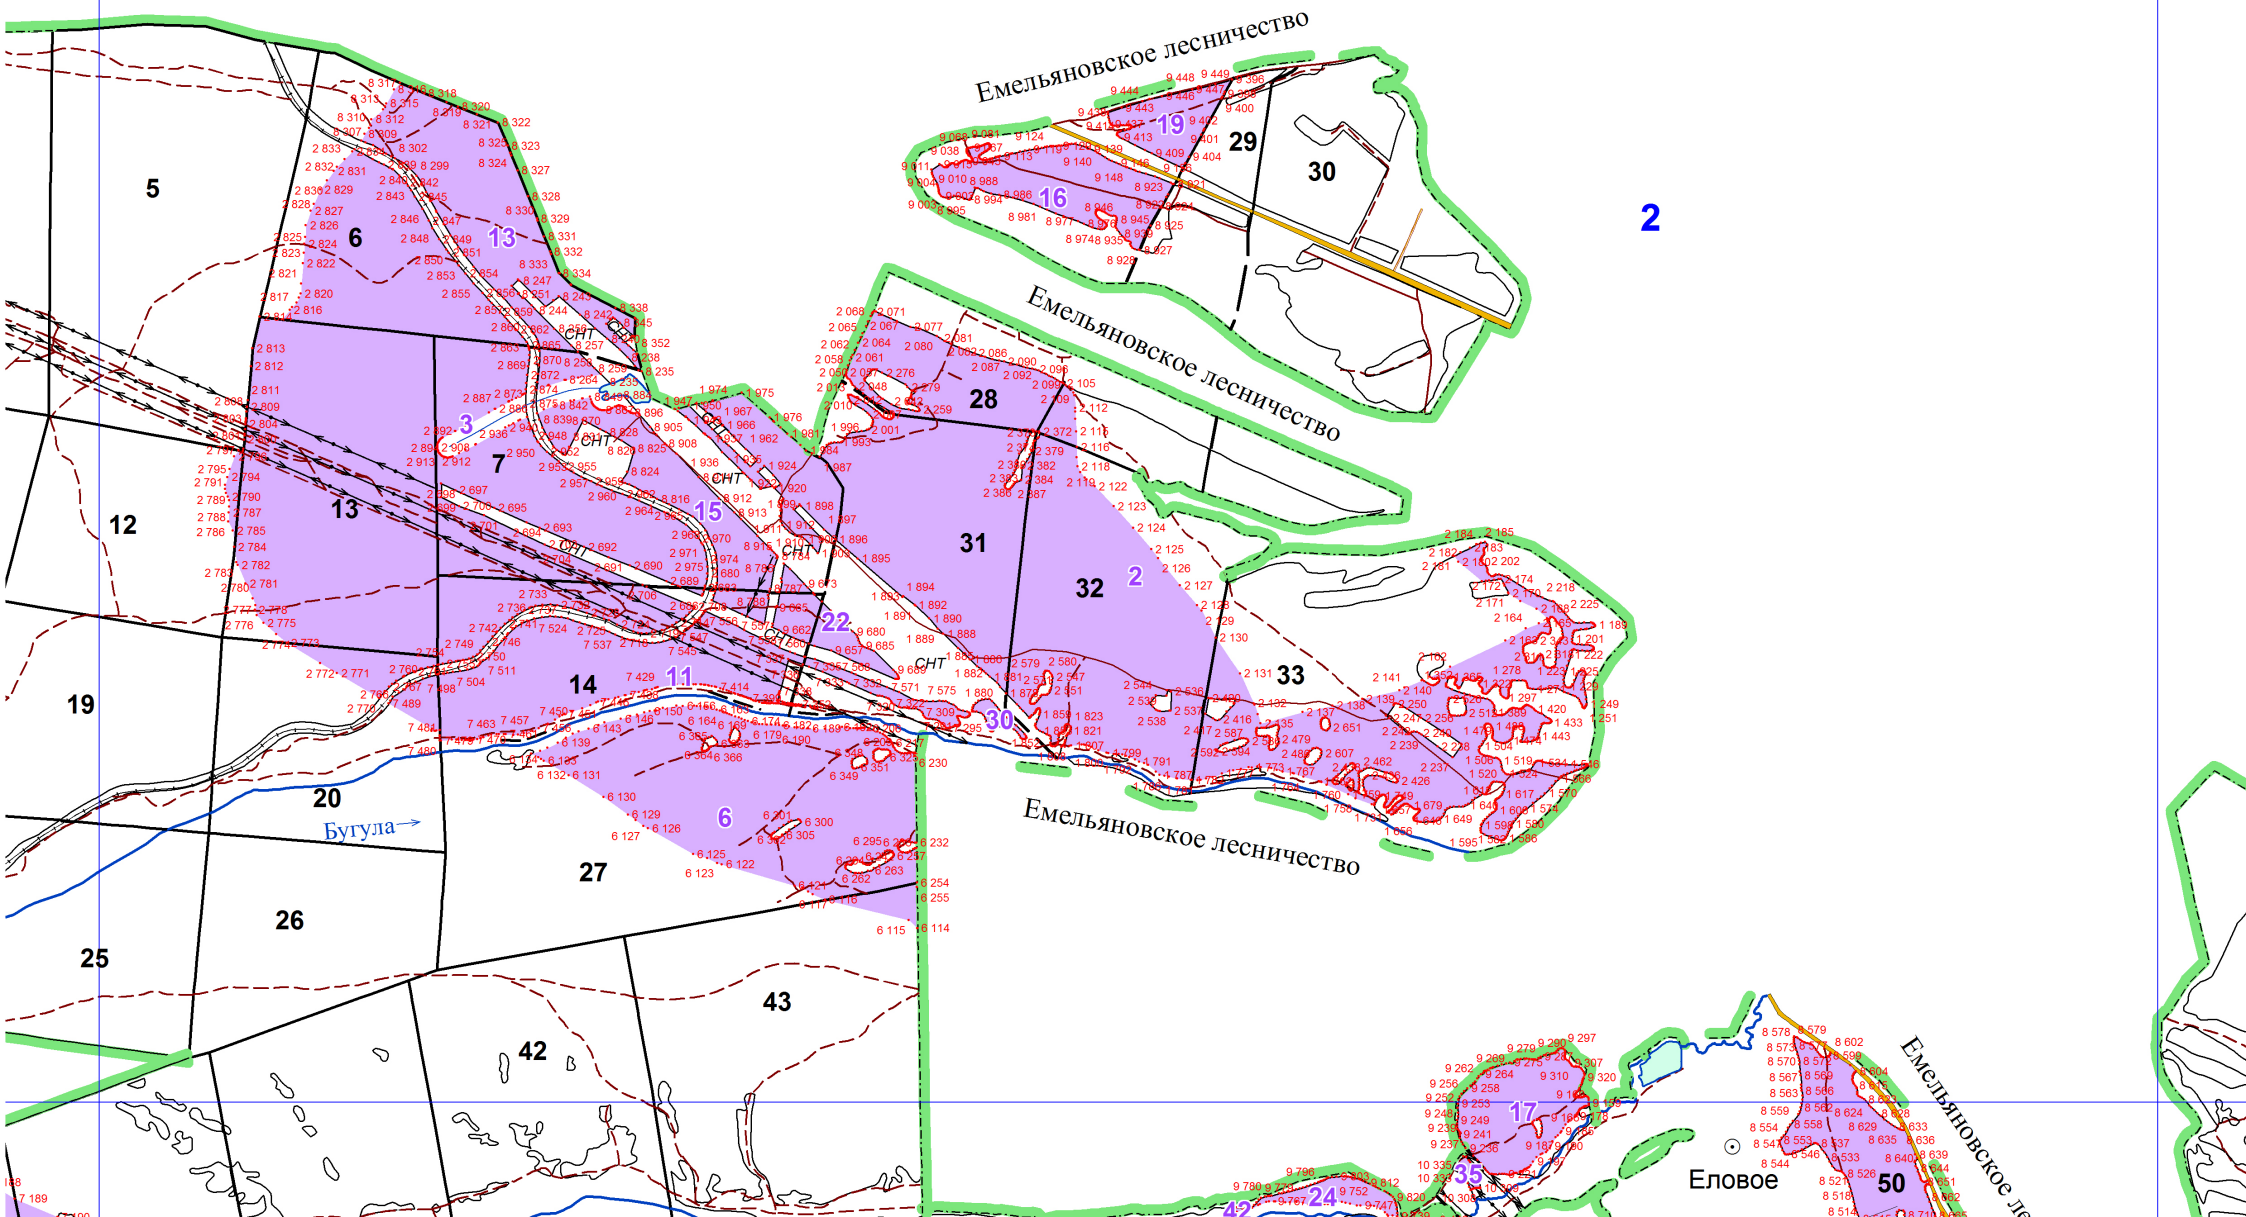

**Графическое описание местоположения границ земель, на которых располагаются
особо защитные участки лесов «участки лесов вокруг сельских населенных пунктов и садовых товариществ»,
на территории Еловского участкового лесничества
Мининского лесничества Красноярского края**

Приложение № 79 к приказу Рослесхоза
от 28.02.2023 № 329

Условные обозначения:

- 1** номера листов
- 3** номера контуров
- 37** номера лесных кварталов
- границы лесных кварталов
- границы листов
- границы особо защитных участков лесов
- 88 номера характерных точек границ объекта

Емельяновское лесничество

1

7 157 7 158 7 160
7 151 7 155 7 1627 161
7 154 7 165 7 17
7 153 7 152 7 189

ЕСТВО

Крутокачинское
участковое лесничество

Мининское
участковое лесничество