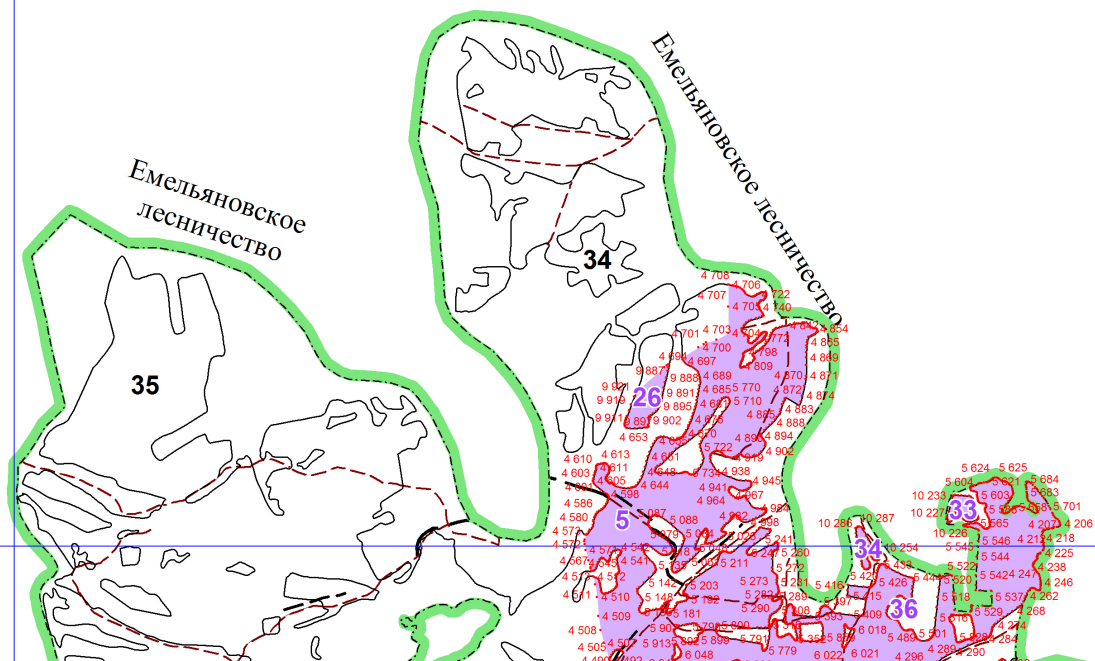

**Графическое описание местоположения границ земель, на которых располагаются
особо защитные участки лесов «участки лесов вокруг сельских населенных пунктов и садовых товариществ»,
на территории Еловского участкового лесничества
Мининского лесничества Красноярского края**

Приложение № 79 к приказу Рослесхоза
от 28.02.2023 № 329

Условные обозначения:

- 1** номера листов
- 3** номера контуров
- 37** номера лесных кварталов
- границы лесных кварталов
- границы листов
- границы особо защитных участков лесов
- 88 номера характерных точек границ объекта

Емельяновское лесничество

1

7 157 7 158 7 160
7 151 7 155 7 1627 161
7 154 7 165 7 17
7 153 7 152 7 189

ЕСТВО

Крутокачинское
участковое лесничество

Мининское
участковое лесничество