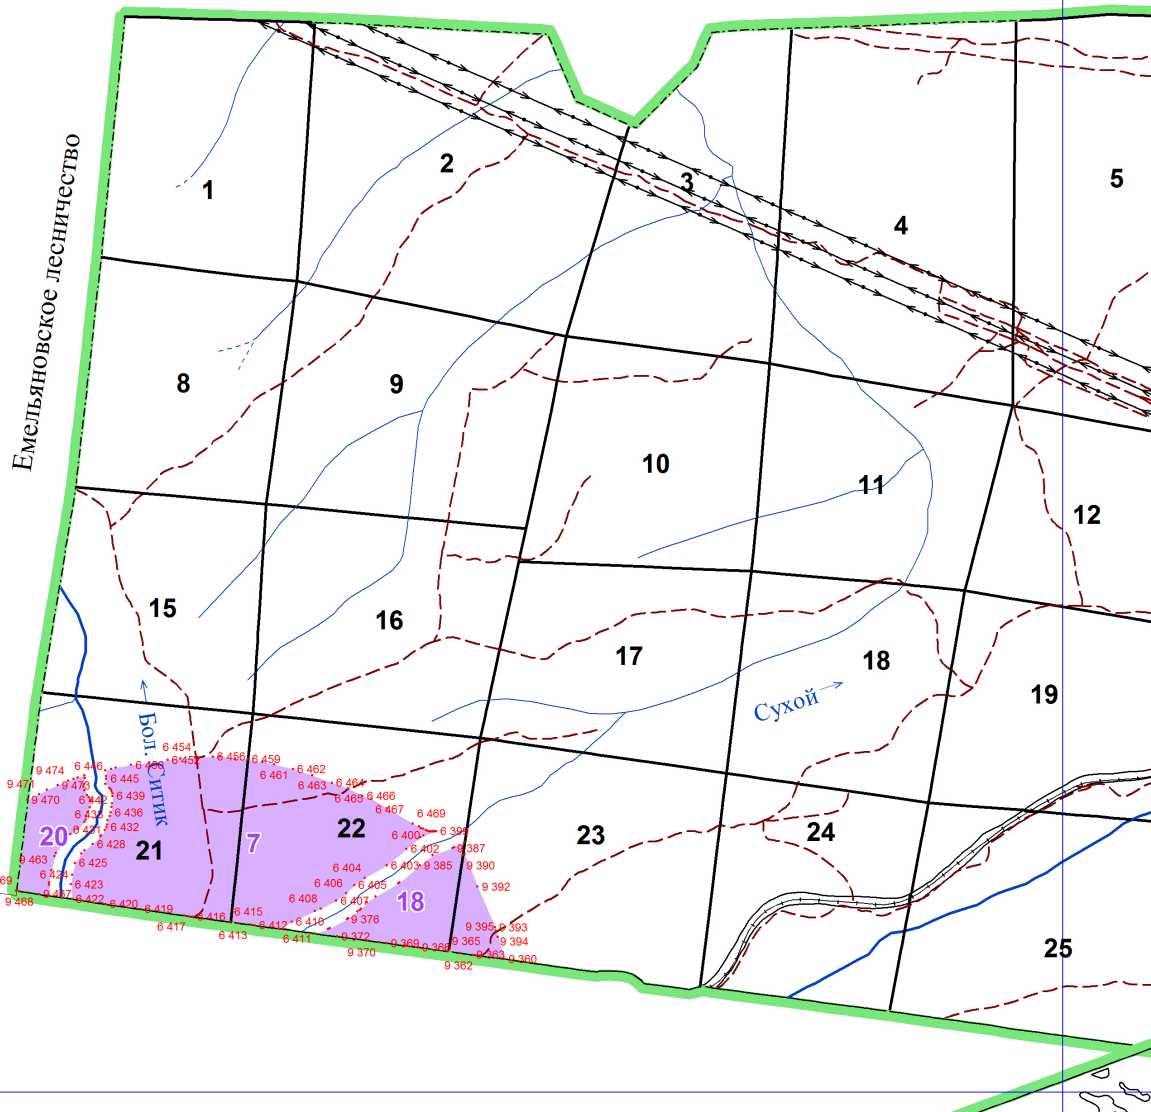

**Графическое описание местоположения границ земель, на которых располагаются
особо защитные участки лесов «участки лесов вокруг сельских населенных пунктов и садовых товариществ»,
на территории Еловского участкового лесничества
Мининского лесничества Красноярского края**

Приложение № 79 к приказу Рослесхоза
от 28.02.2023 № 329

Условные обозначения:

- 1** номера листов
- 3** номера контуров
- 37** номера лесных кварталов
- границы лесных кварталов
- границы листов
- границы особо защитных участков лесов
- 88 номера характерных точек границ объекта

Емельяновское лесничество

1

7 157 7 158 7 160
7 151 7 155 7 1627 161
7 154 7 165 7 17
7 153 7 152 7 189

ЕСТВО

Крутокачинское
участковое лесничество

Мининское
участковое лесничество