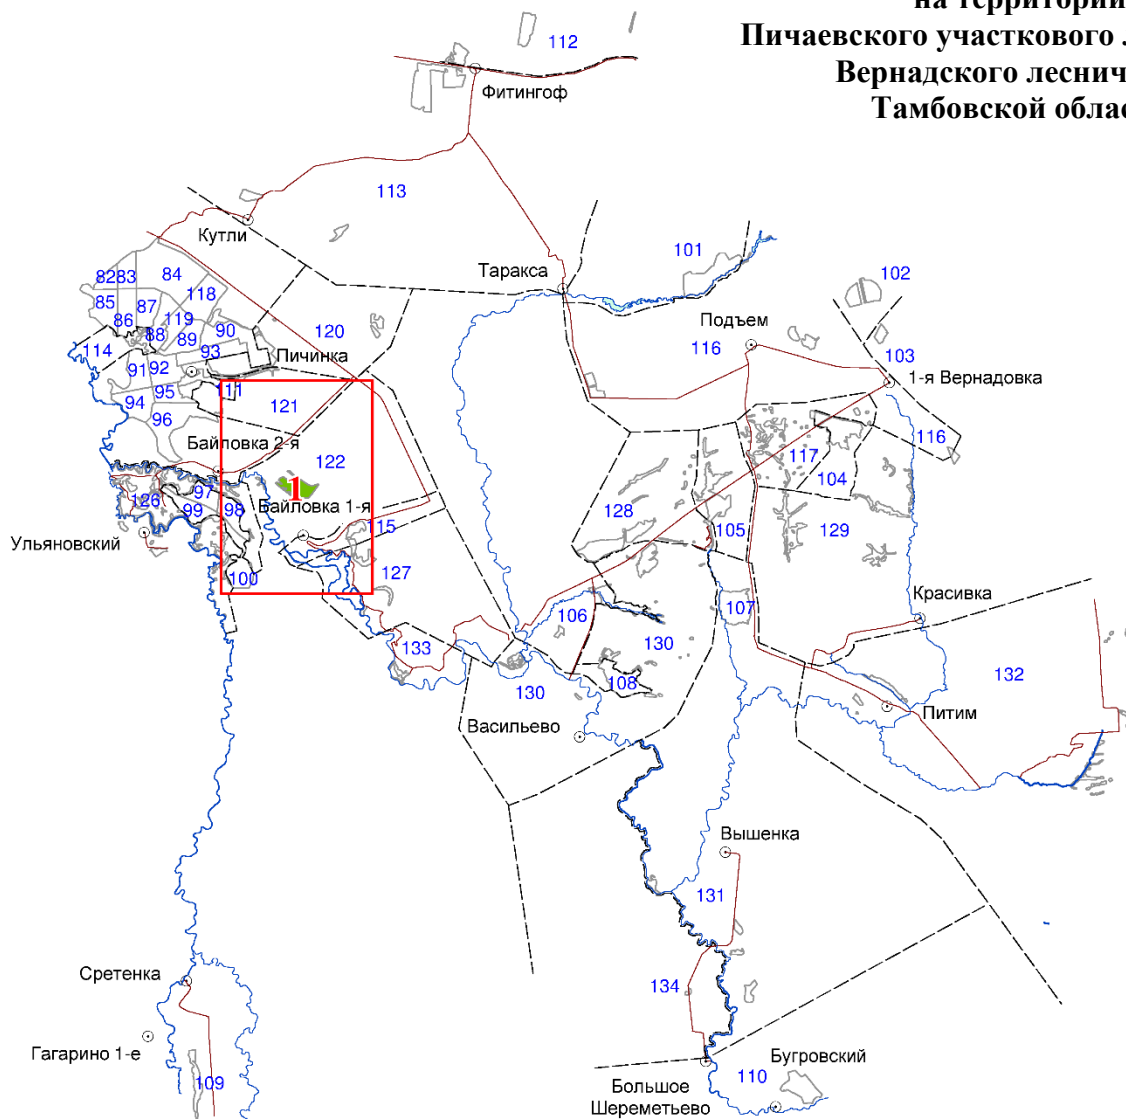

**Графическое описание местоположения границ земель,  
на которых располагаются леса, расположенные на  
особо охраняемых природных территориях,  
на территории  
Пичаевского участкового лесничества  
Вернадского лесничества  
Тамбовской области**

**Условные обозначения:**

-  - лесной квартал
-  - лист форматки
-  - населенные пункты
-  - реки
-  - дороги
-  - леса, расположенные на особо охраняемых природных территориях