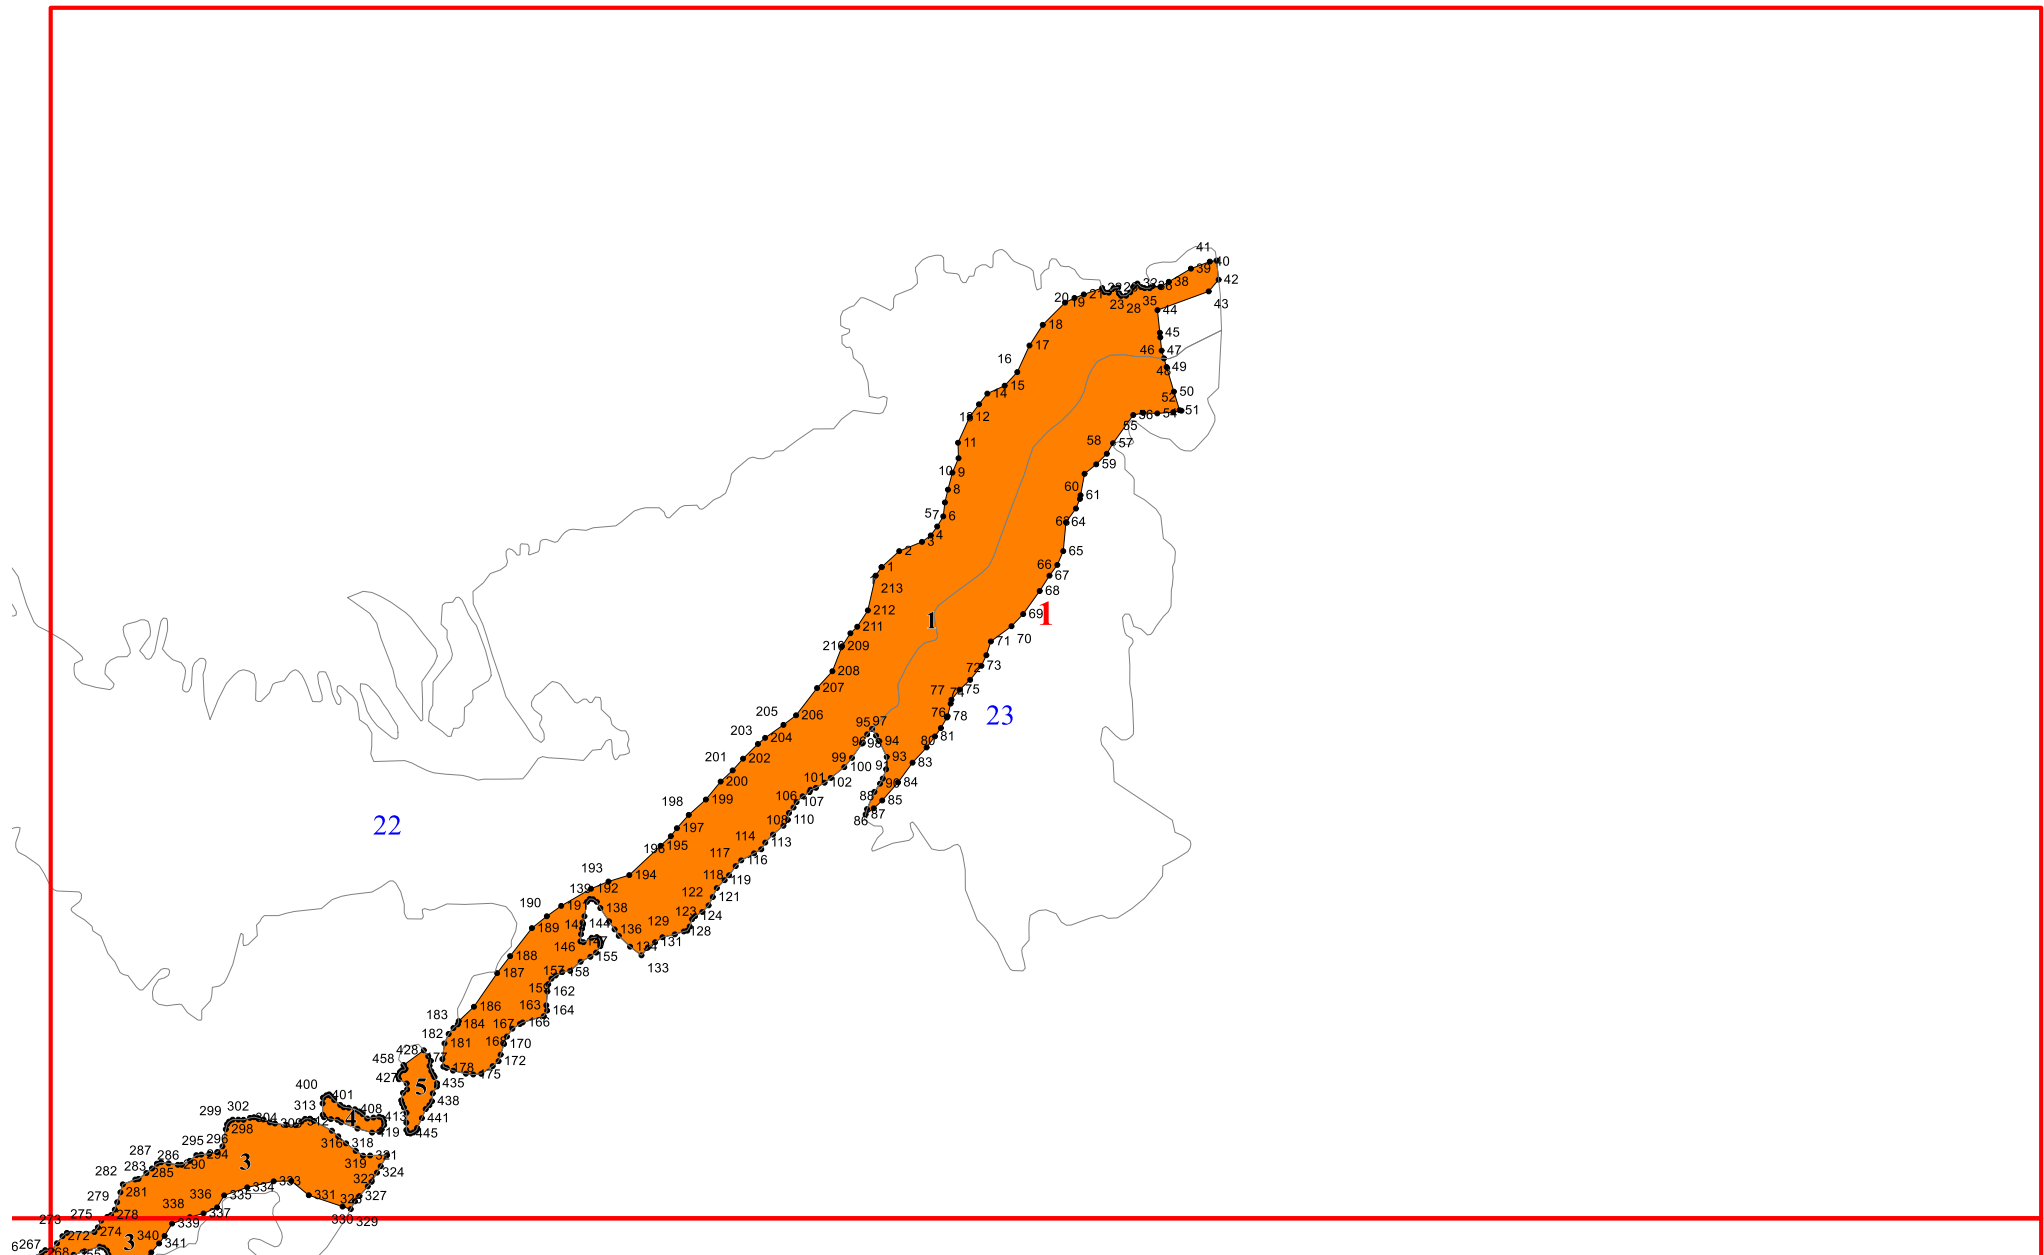

**Графическое описание местоположения границ земель,
на которых располагаются леса, расположенные в
водоохранных зонах,
на территории
Гумбетовского участкового лесничества
Ботлихского лесничества
Республики Дагестан**

Приложение № 18 к приказу Рослесхоза
от 28.02.2023 № 295

2

4

5

6

7