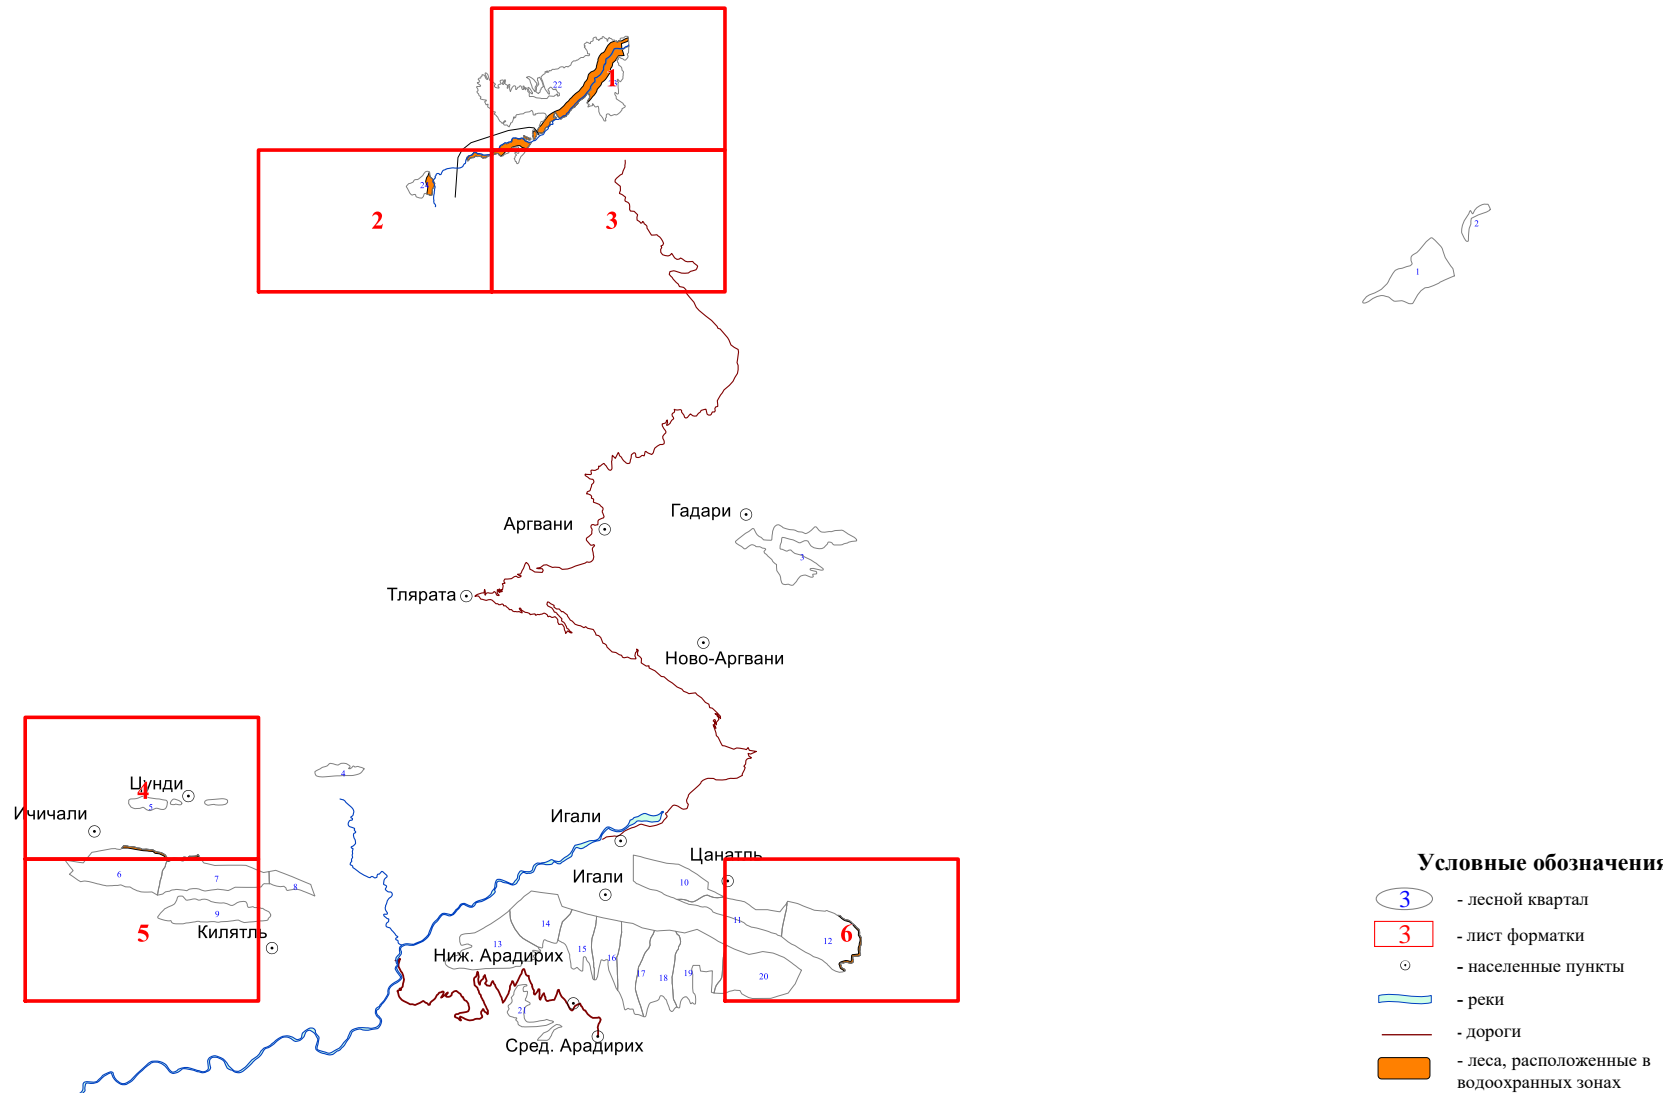

**Графическое описание местоположения границ земель,
на которых располагаются леса, расположенные в
водоохранных зонах,
на территории
Гумбетовского участкового лесничества
Ботлихского лесничества
Республики Дагестан**

Приложение № 18 к приказу Рослесхоза
от 28.02.2023 № 295

2

4

5

6

7