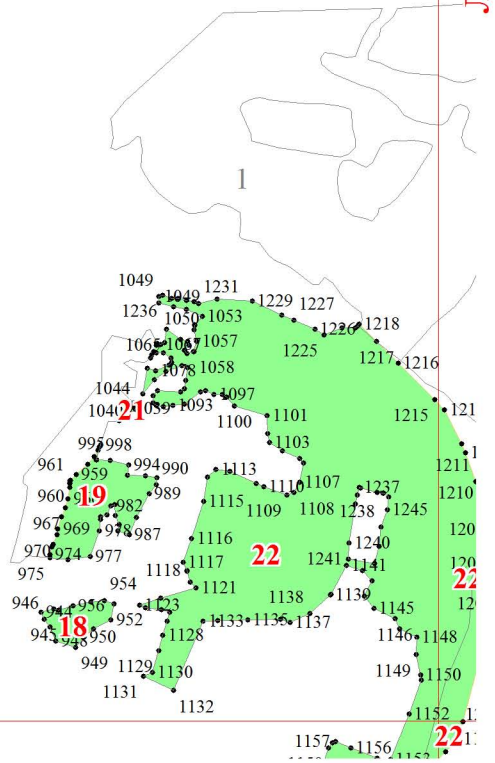

Лист № 1

Лист № 2