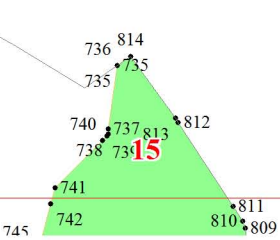

Лист № 1

Лист № 2

Лист № 4

22