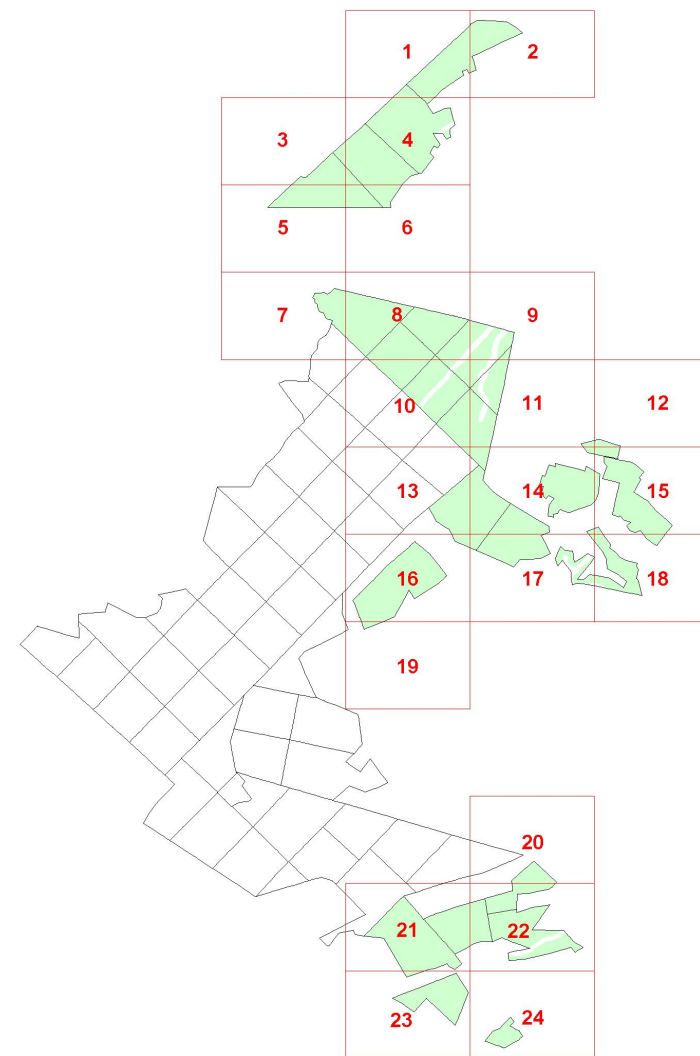

**Графическое описание местоположения границ
земель, на которых располагаются ценные леса
(лесостепные леса),
на территории Ярмунчинского участкового
лесничества Туймазинского лесничества
Республики Башкортостан**

Приложение № 194 к приказу Рослесхоза
от 27.02.2023 № 201

Условные обозначения:

- 1 номера листов
- 3 номера участков
- 61 номера лесных кварталов
- границы лесных кварталов
- границы листов
- границы категорий защитных лесов
- 45 номера характерных точек границ объекта

3

1

4

4

7

3

18

8

22

33

14

323

2

320

319

310