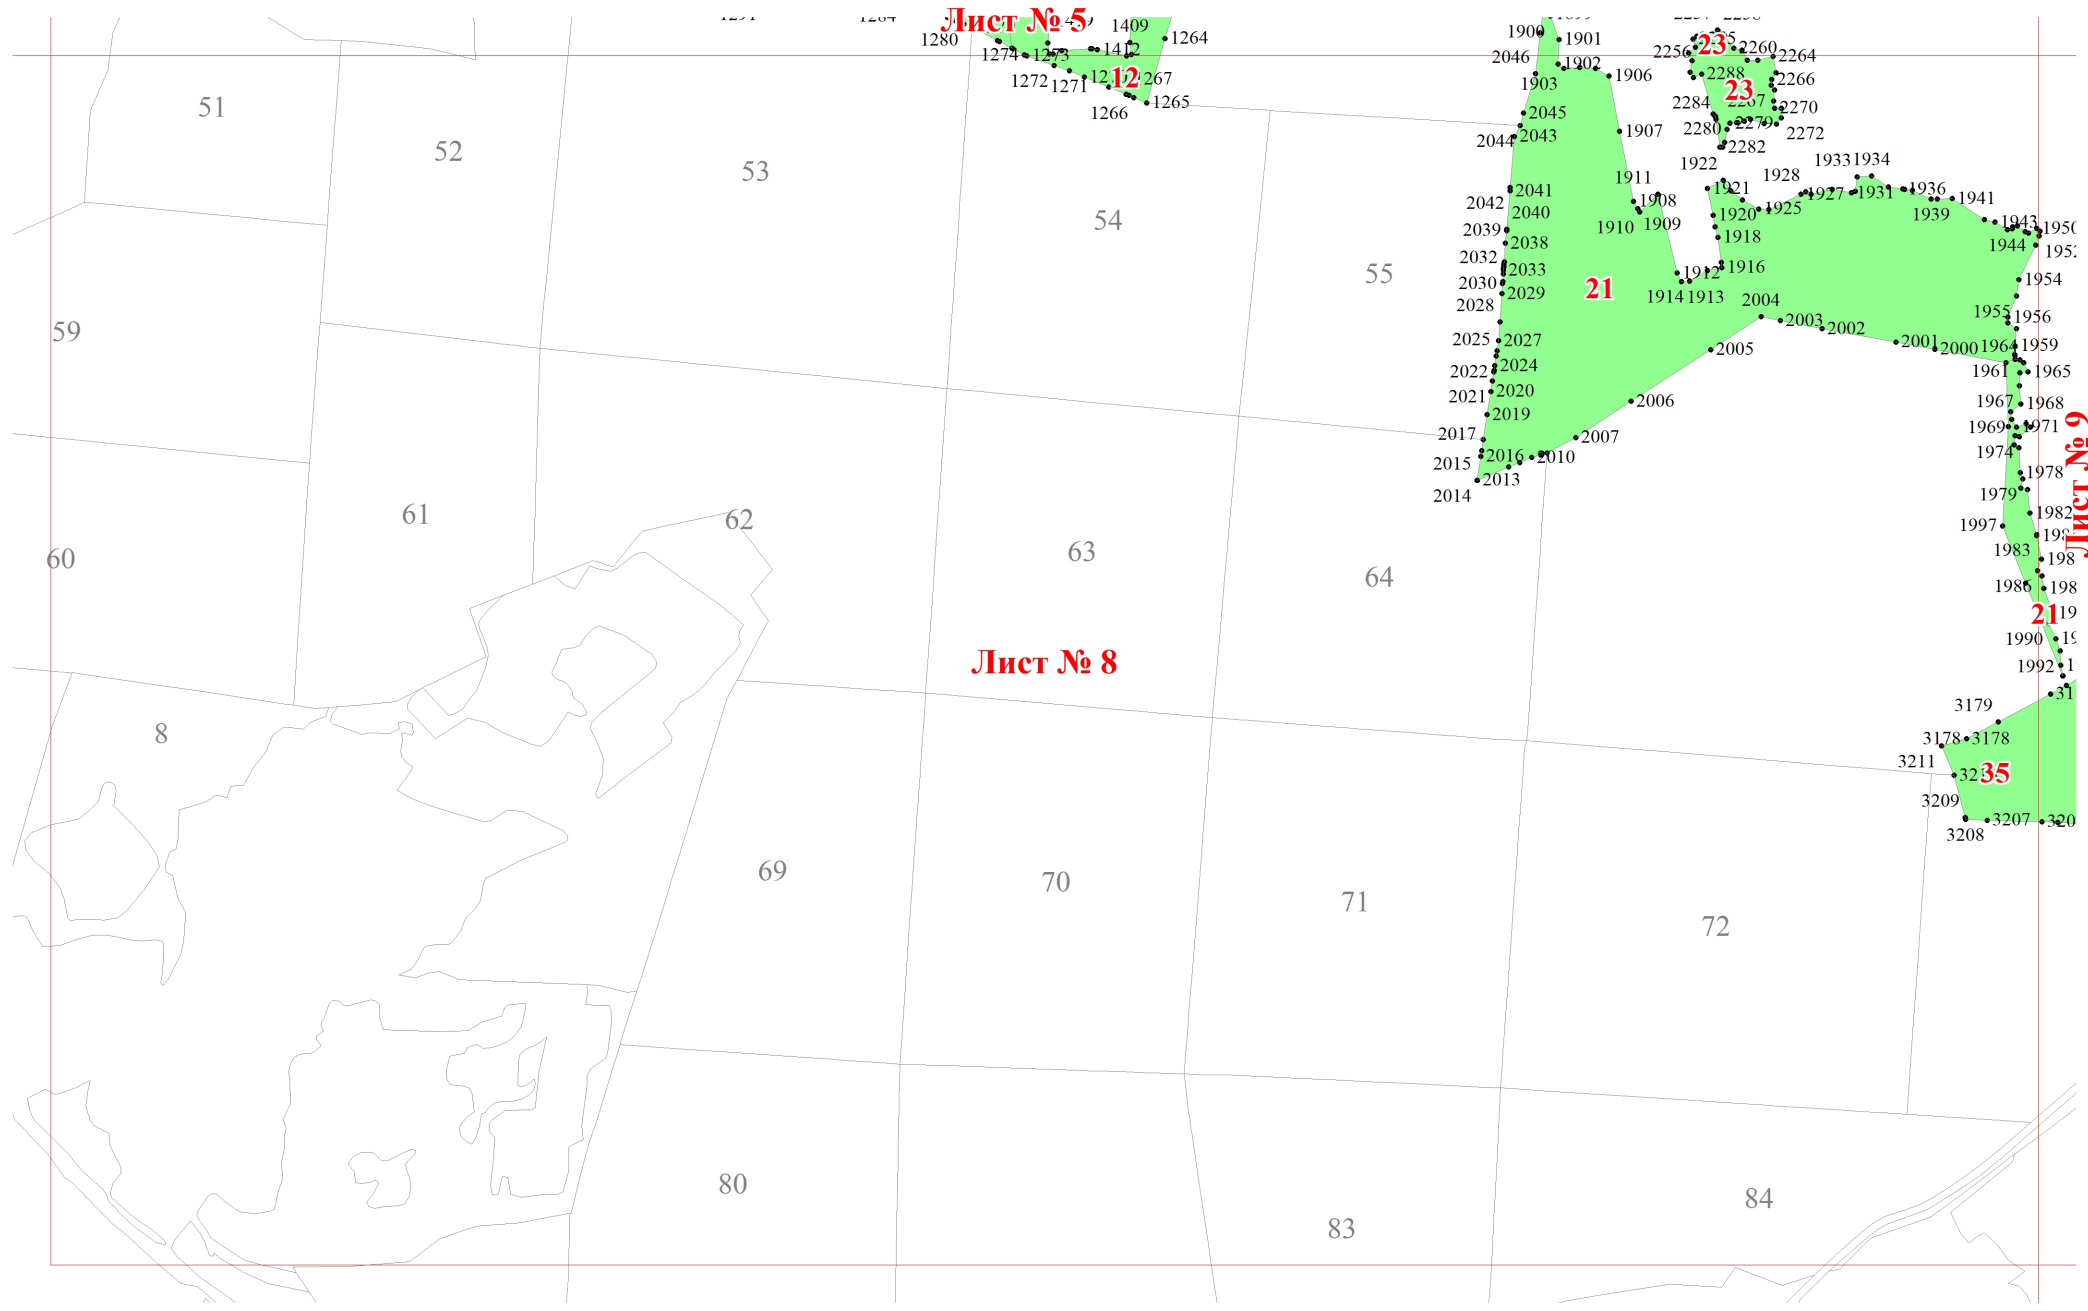

**Графическое описание местоположения границ земель, на которых  
располагаются леса, расположенные на особо охраняемых природных  
территориях, на территории Озеренского участкового лесничества  
Дзержинского лесничества Калужской области**

1844 1844 1849 1853  
1856 1841 1852

1565 1566  
1564 1567

Лист № 3

Лист № 5

**Лист № 3**

**Лист № 7**

**Лист № 10**

**Лист № 5**

**12**

**Лист № 8**

**Лист № 9**

**21**

**23**

**35**

**Лист № 7**

3098 3100 3082  
3096 3099 34 3092  
3093 3095

**Лист № 10**

76 Лист № 9

Лист № 11