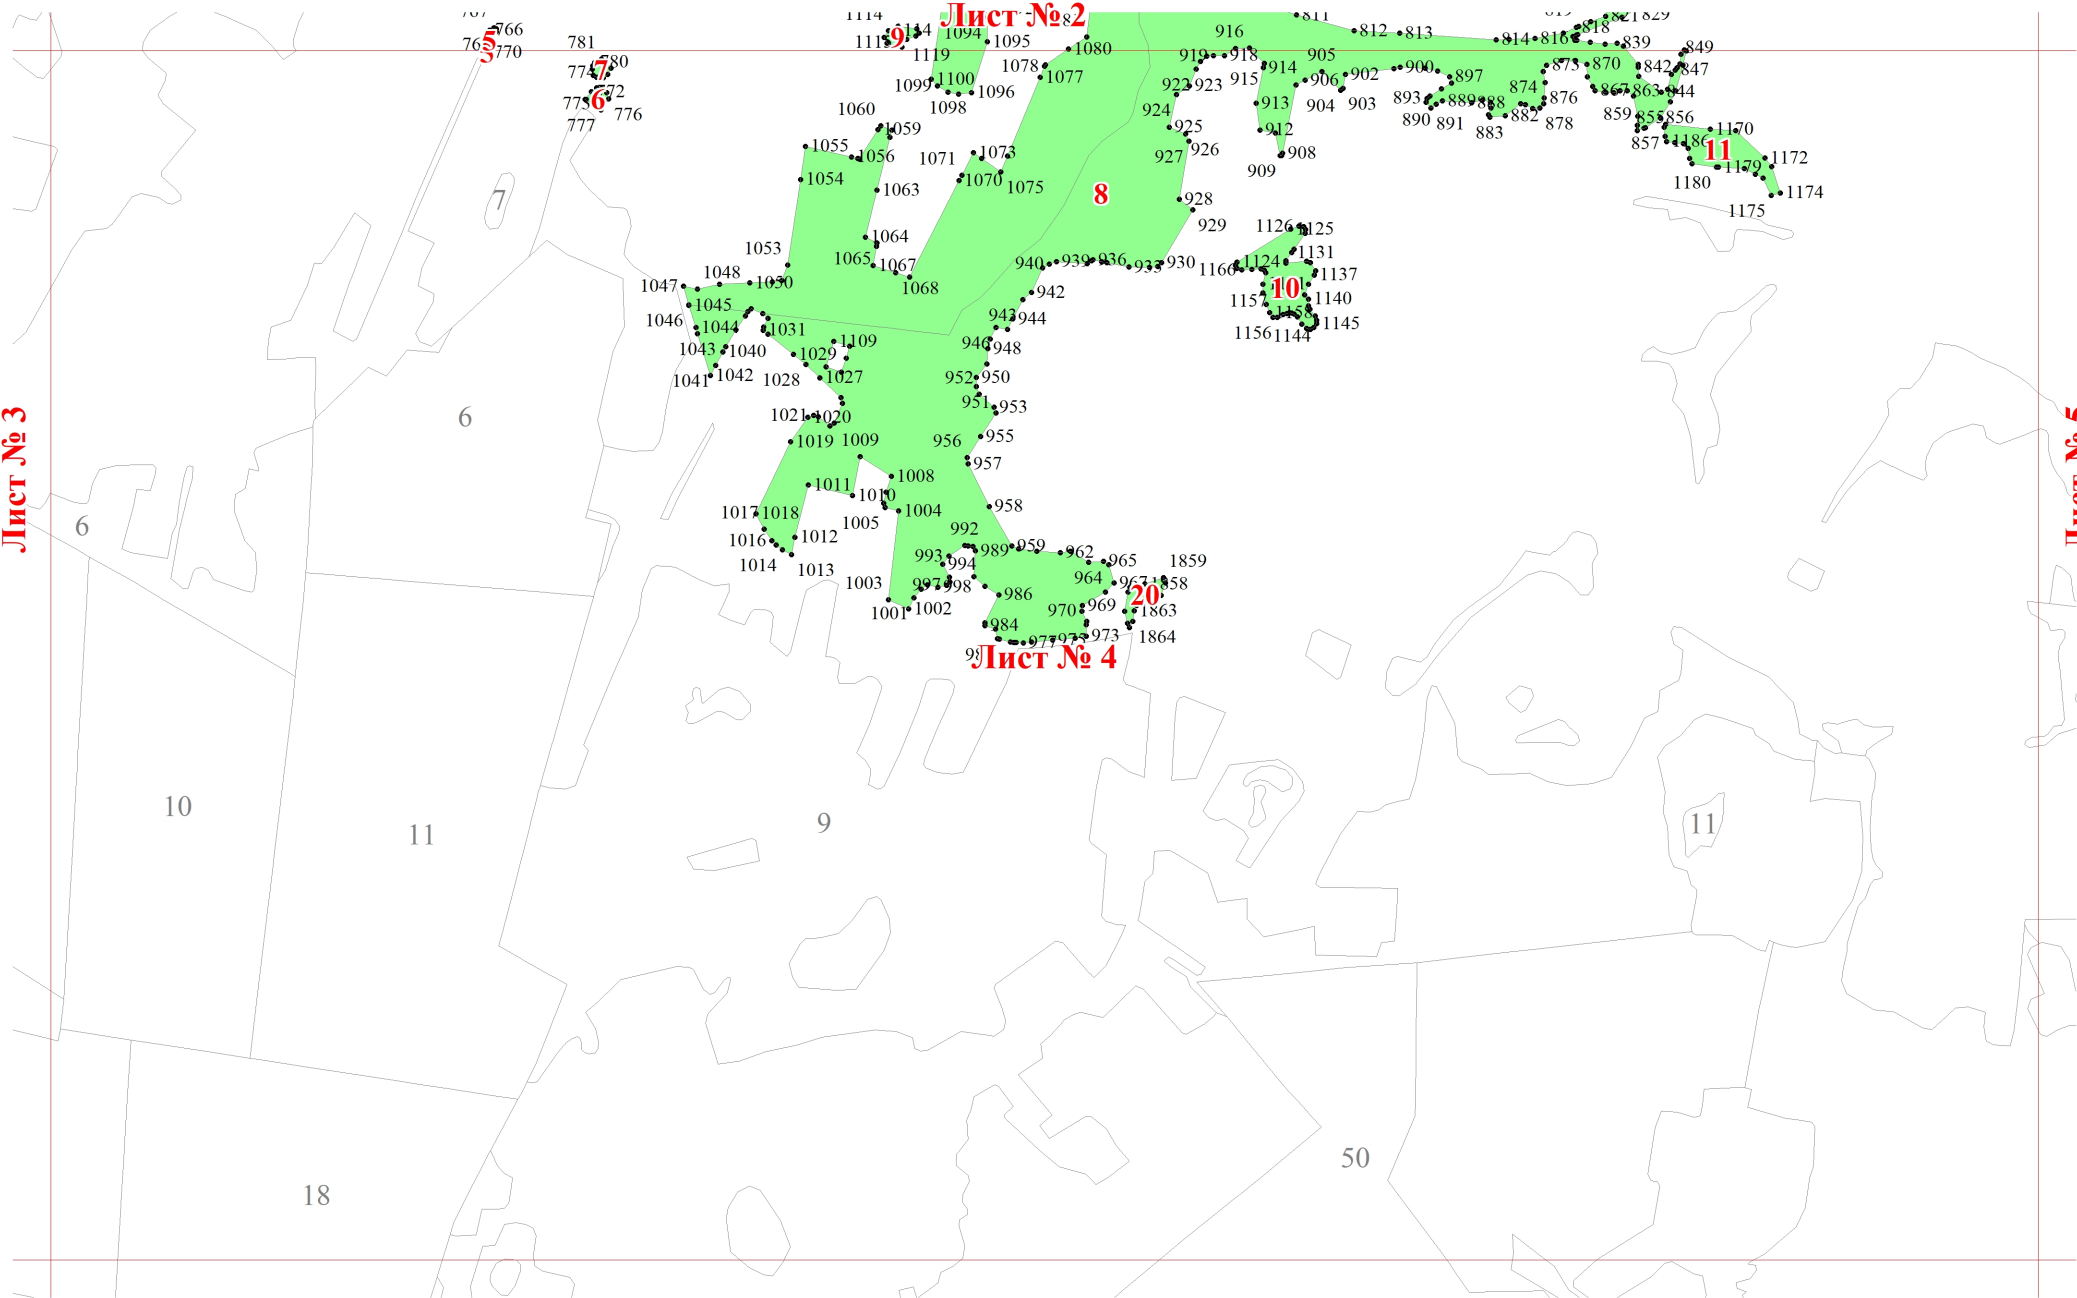

**Графическое описание местоположения границ земель, на которых  
располагаются леса, расположенные на особо охраняемых природных  
территориях, на территории Озеренского участкового лесничества  
Дзержинского лесничества Калужской области**

1478 1477  
1508 1476 1482  
1507 1506  
1505 1485  
1504 1495 1486  
1502 1503 1496 1488  
1497 1498 1490

1557 1512 1514 1513 1552 1517 1520 1522 1524  
1548 1550 1528 1529 1546 1535 1526

1783 1784 1823 1822  
1791 1782 1821 1826  
1790 1792 1795 1827 1828  
1793 1797 1840 1839 1832  
1838 1835  
1836

1844 1844 1849 1853  
1856 1841 1852

1565 1566  
1564 1567

Лист № 3

Лист № 5

**Лист № 3**

**Лист № 7**

**Лист № 10**

**Лист № 5**

**12**

**Лист № 8**

**Лист № 9**

**21**

**23**

**35**

**Лист № 7**

3098 3100 3082  
3096 3099 34 3092  
3093 3095