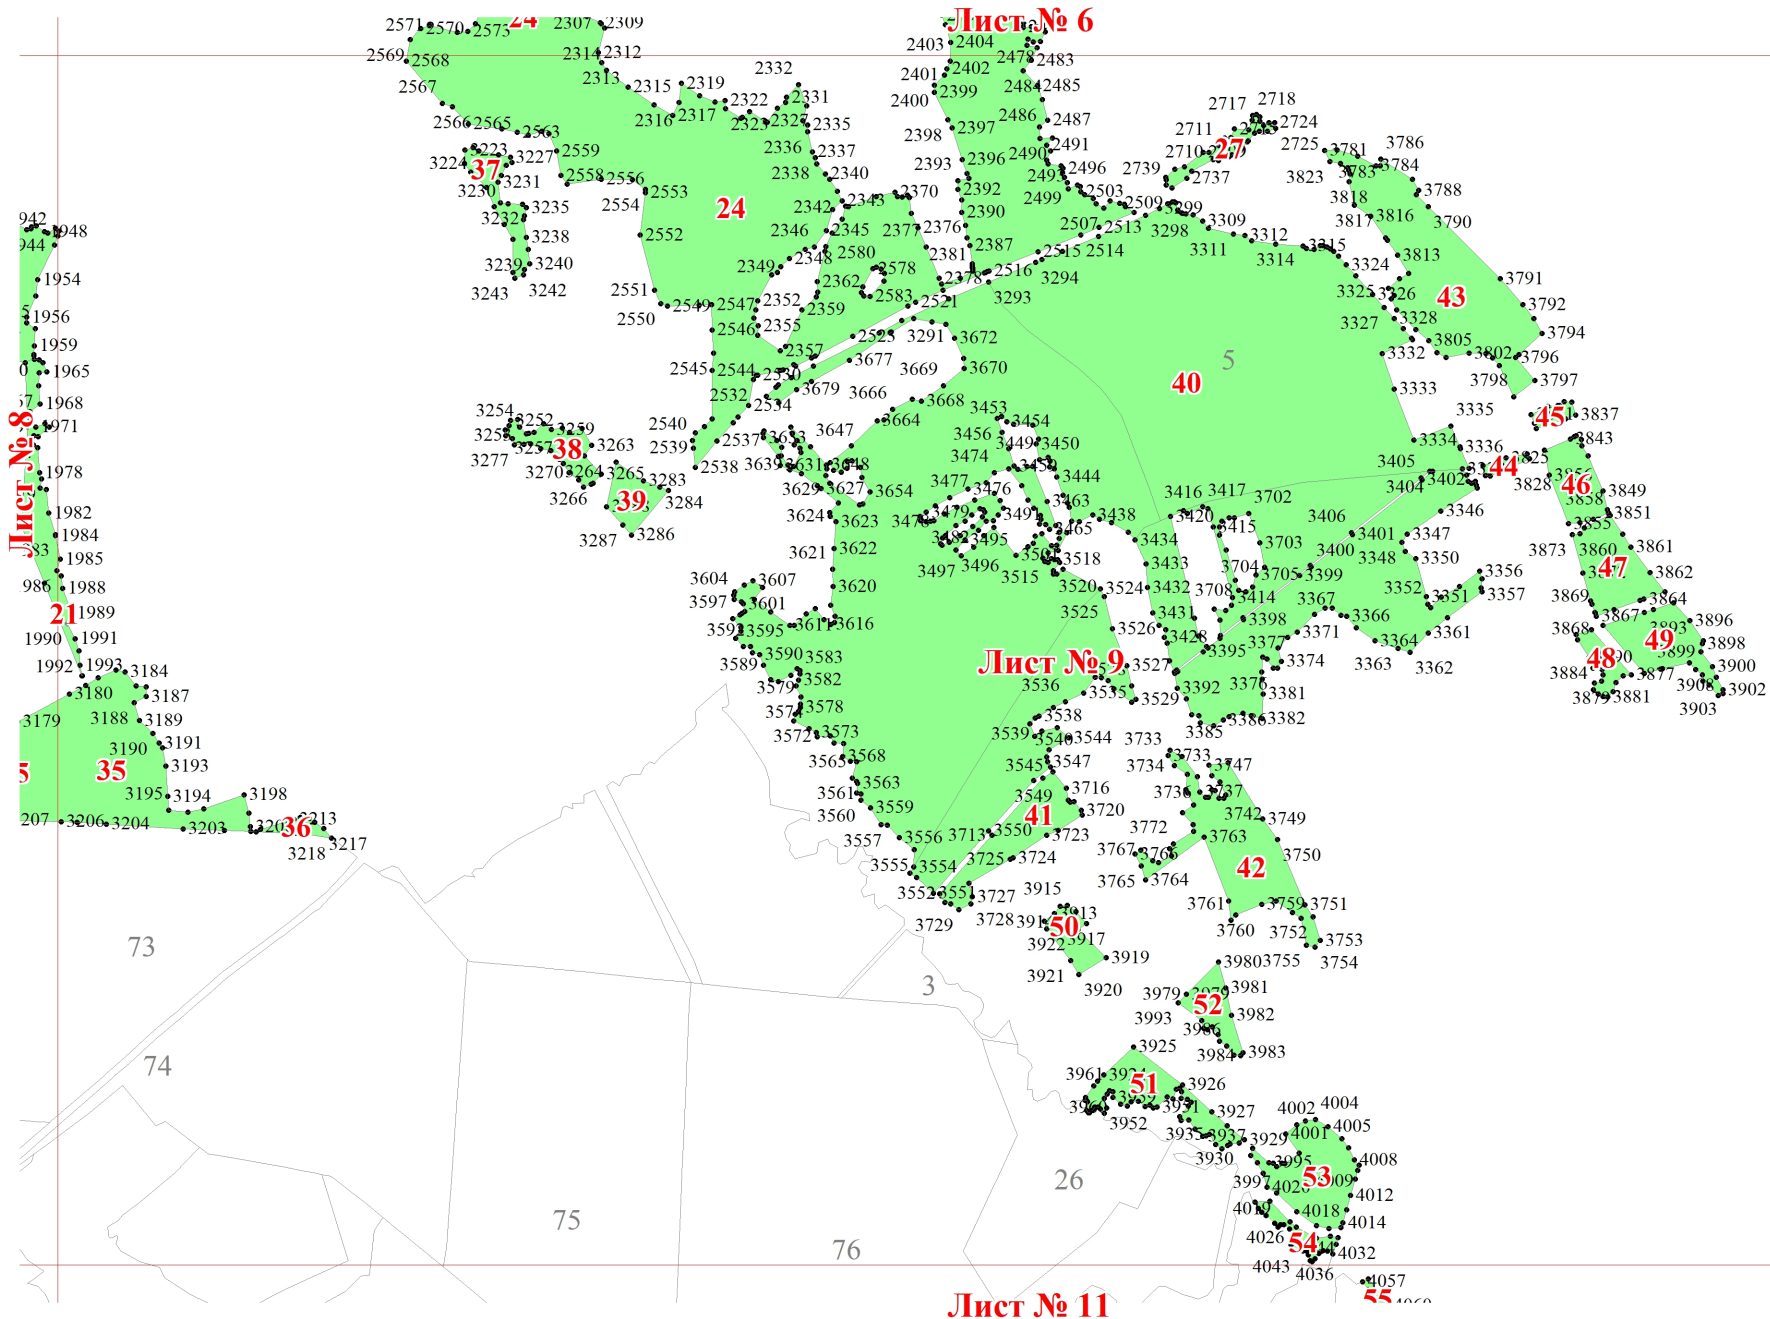

**Графическое описание местоположения границ земель, на которых  
располагаются леса, расположенные на особо охраняемых природных  
территориях, на территории Озеренского участкового лесничества  
Дзержинского лесничества Калужской области**

1844 1844 1849 1853  
1856 1841 1852

1565 1566  
1564 1567

Лист № 3

Лист № 5

**Лист № 3**

**Лист № 7**

**Лист № 10**

**Лист № 5**

**12**

**Лист № 8**

**Лист № 9**

**21**

**23**

**35**

**Лист № 7**

3098 3100 3082  
3096 3099 34 3092  
3093 3095

**Лист № 10**

76 Лист № 9

Лист № 11