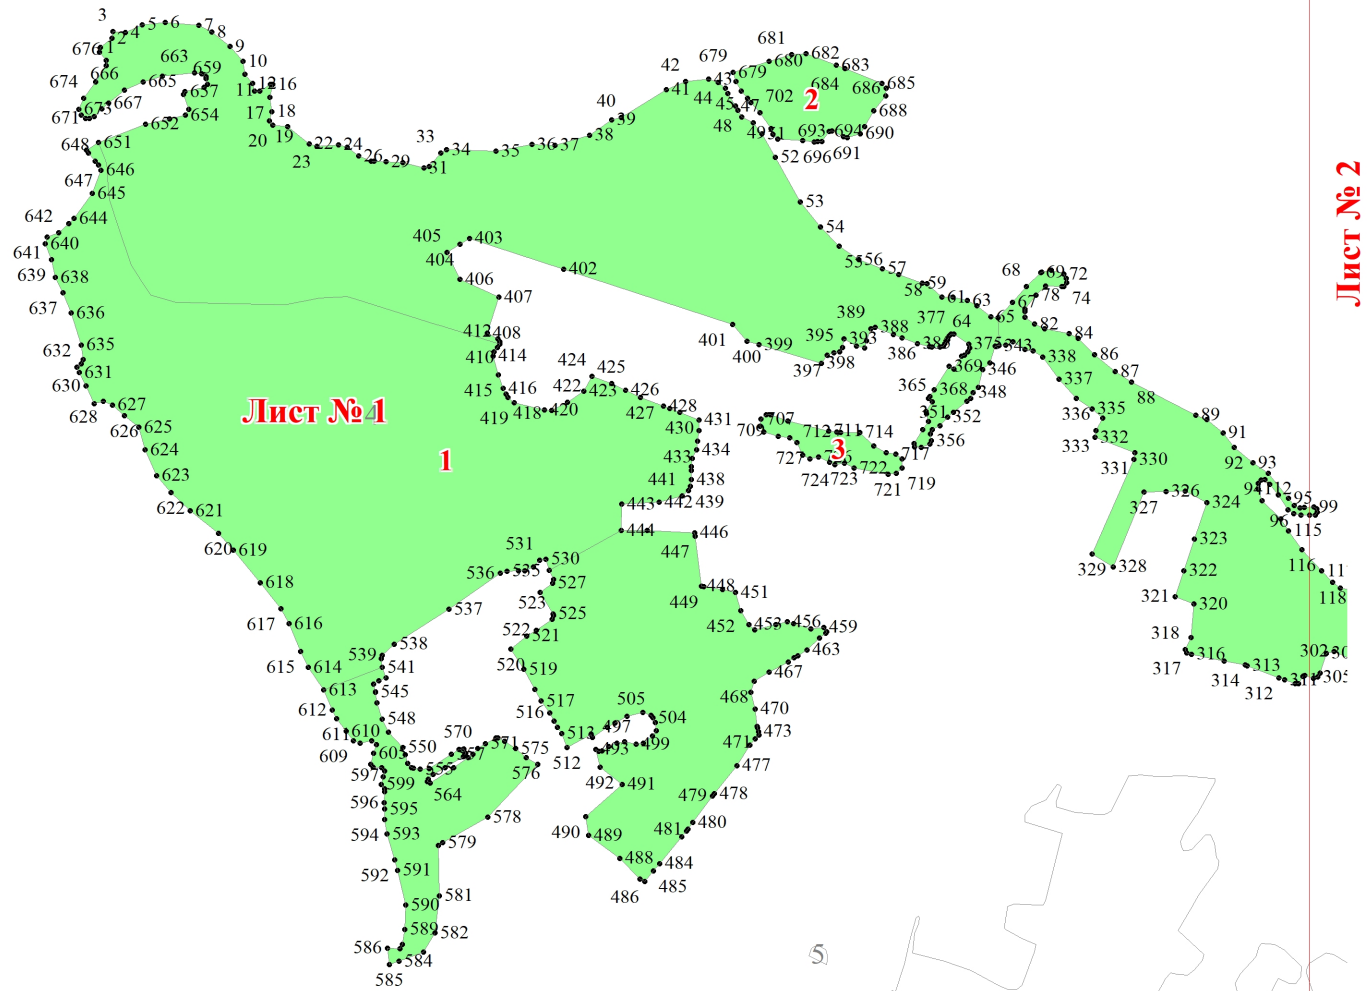

**Графическое описание местоположения границ земель, на которых  
располагаются леса, расположенные на особо охраняемых природных  
территориях, на территории Озеренского участкового лесничества  
Дзержинского лесничества Калужской области**

Приложение № 32 к приказу Рослесхоза  
от 28.02.2023 № 321

Используемые условные знаки и обозначения:

- 25 Границы и номера лесных кварталов
- 7 Номера участков
- 10 ● Номера характерных точек границ объекта
- Лист № 1 Границы и номера листов
- Границы категорий защитных лесов

1478 1477  
1508 1476 1482  
1507 1506  
1505 1485  
1504 1495 1486  
1502 1503 1496 1488  
1497 1498 1490

1557 1512 1514 1513 1552 1517 1520 1522 1524  
1548 1550 1528 1529 1546 1535 1526

1783 1784 1823 1822  
1791 1782 1821 1826  
1790 1792 1795 1827 1828  
1793 1797 1840 1839 1832  
1838 1835  
1836

1844 1844 1849 1853  
1856 1841 1852

1565 1566  
1564 1567

Лист № 3

Лист № 5

**Лист № 3**

**Лист № 7**

**Лист № 10**

**Лист № 5**