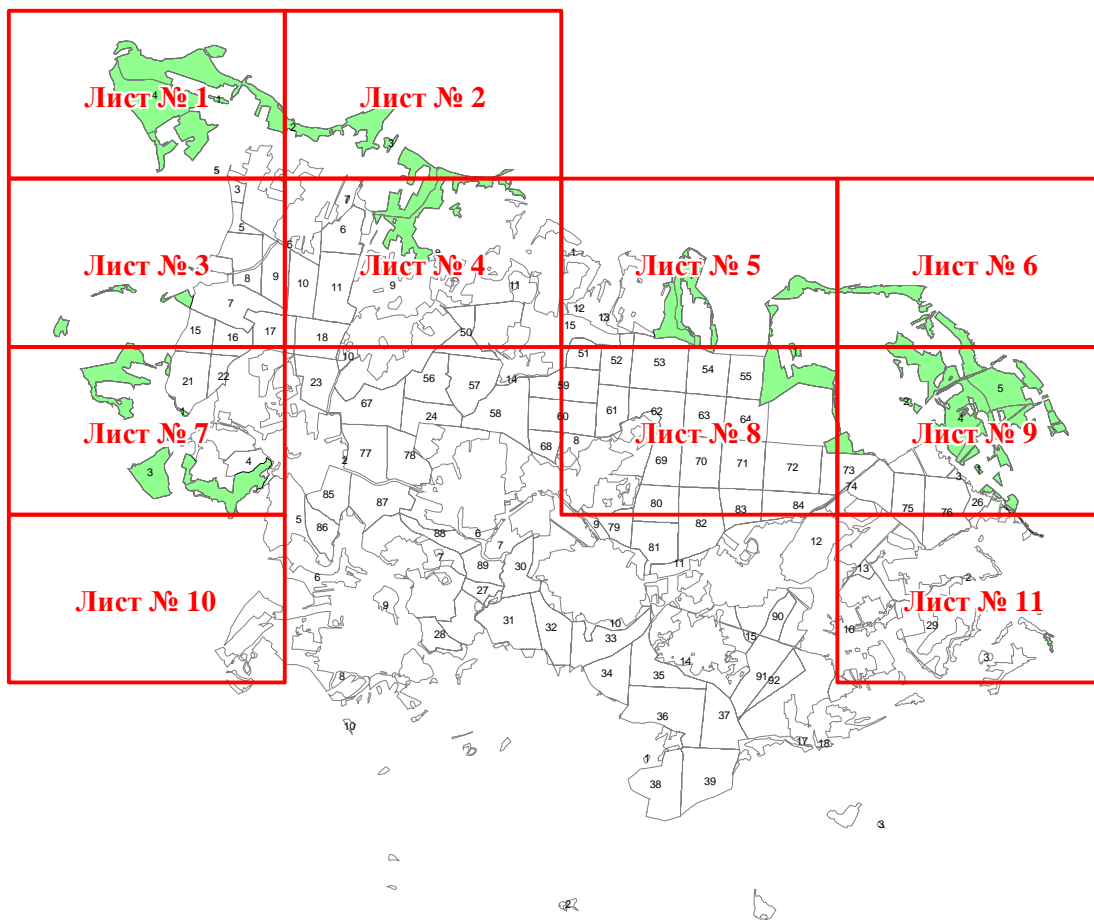

**Графическое описание местоположения границ земель, на которых  
располагаются леса, расположенные на особо охраняемых природных  
территориях, на территории Озеренского участкового лесничества  
Дзержинского лесничества Калужской области**

Приложение № 32 к приказу Рослесхоза  
от 28.02.2023 № 321

Используемые условные знаки и обозначения:

- 25 Границы и номера лесных кварталов
- 7 Номера участков
- 10 ● Номера характерных точек границ объекта
- Лист № 1 Границы и номера листов
- Границы категорий защитных лесов

1478 1477  
1508 1476 1482  
1507 1506  
1505 1485  
1504 1495 1486  
1502 1503 1496 1488  
1497 1498 1490

1557 1512 1514 1513 1552 1517 1520 1522 1524  
1548 1550 1528 1529 1546 1535 1526

1783 1784 1823 1822  
1791 1782 1821 1826  
1790 1792 1795 1827 1828  
1793 1797 1840 1839 1832  
1838 1835  
1836

1844 1844 1849 1853  
1856 1841 1852

1565 1566  
1564 1567

Лист № 3

Лист № 5

**Лист № 3**

**Лист № 7**

**Лист № 10**

**Лист № 5**