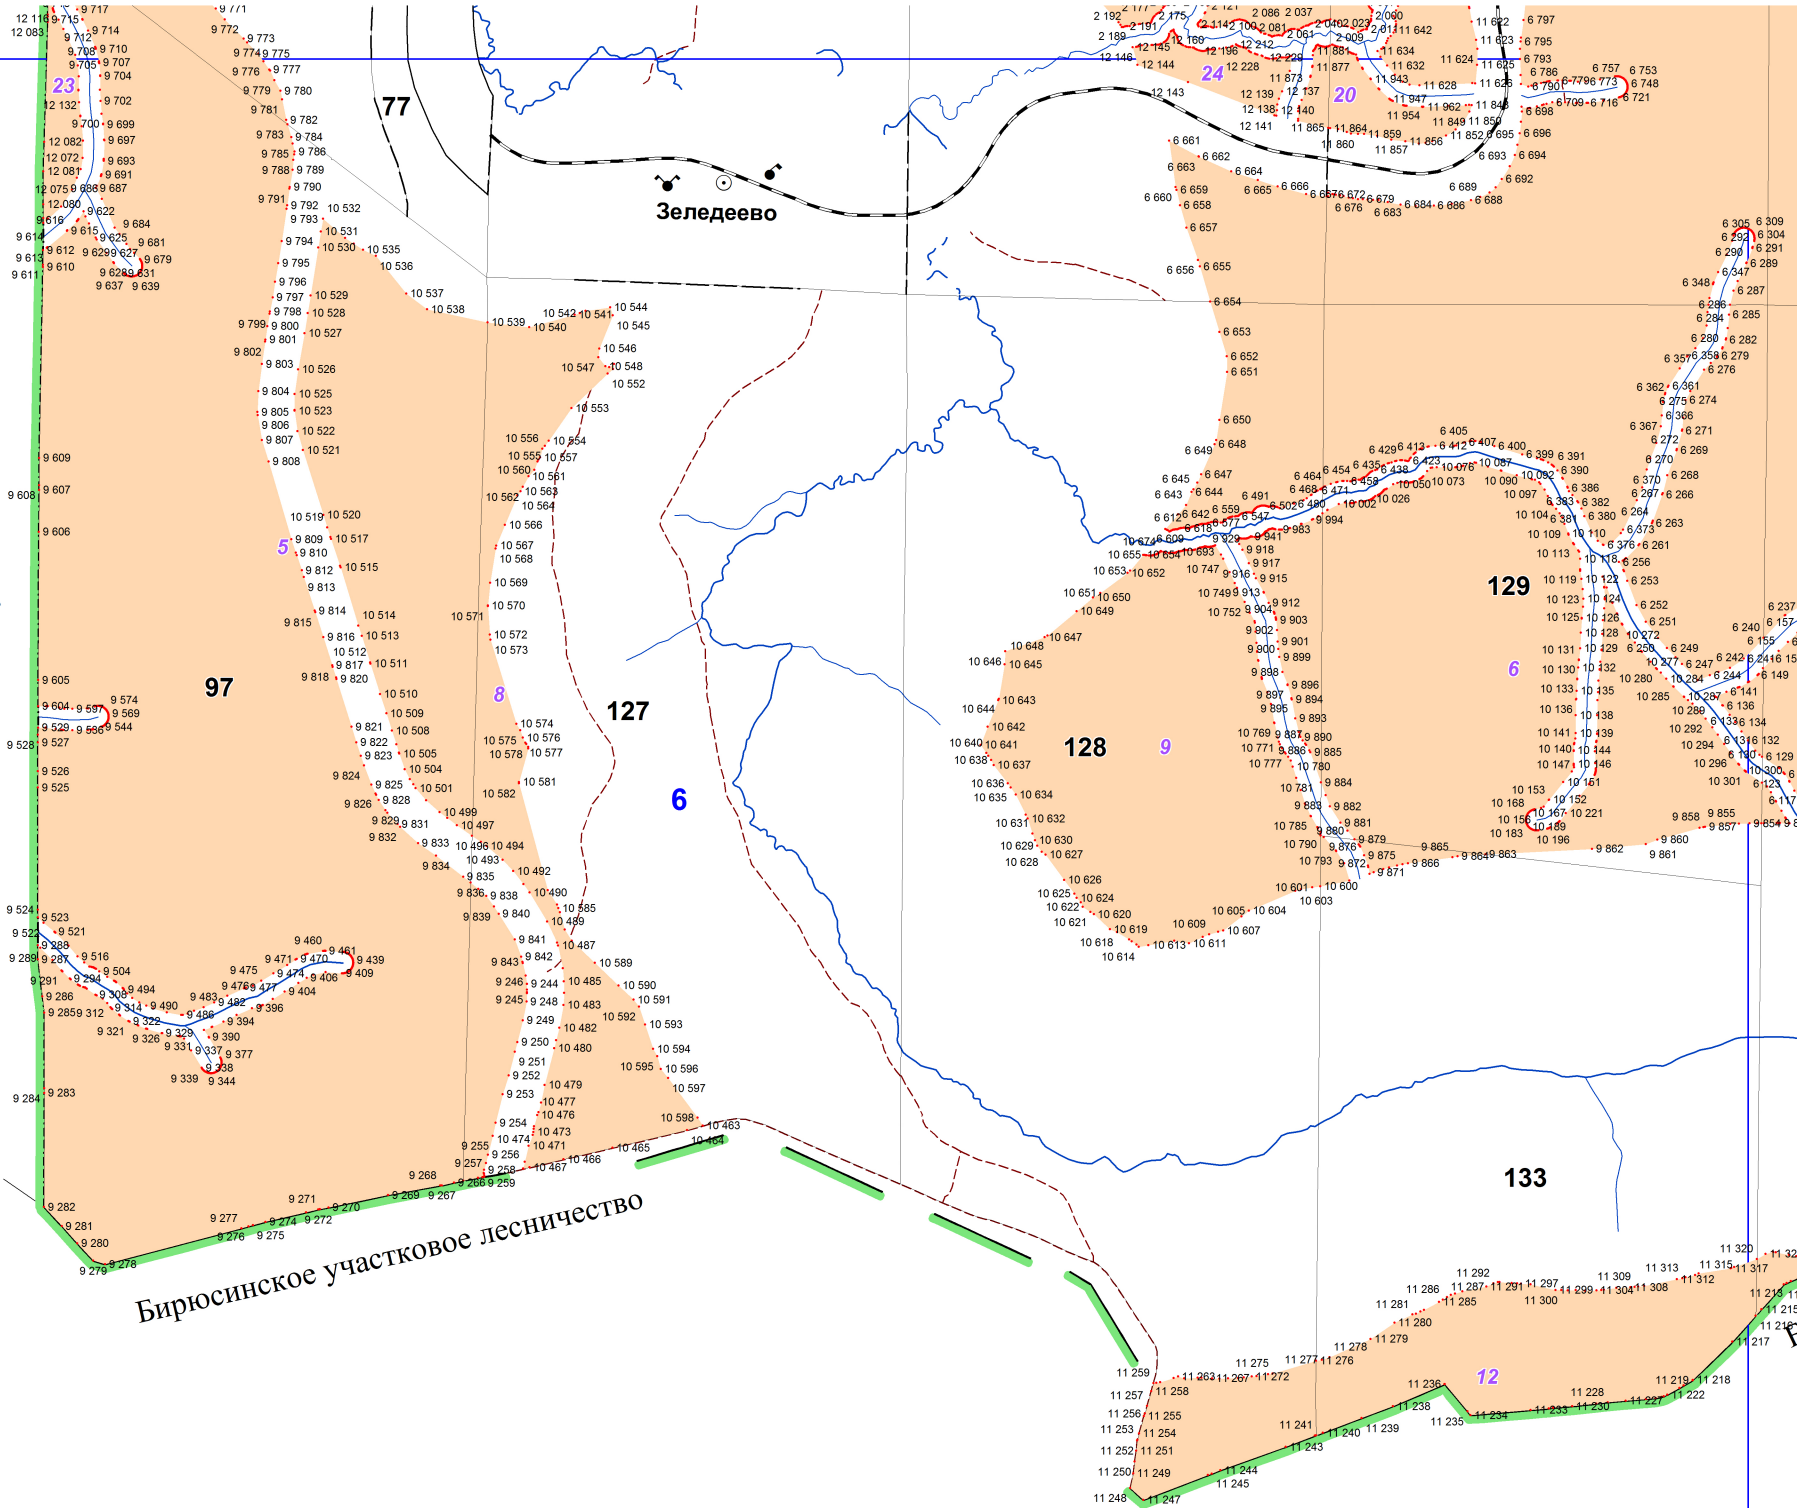

Условные обозначения:

- 1** номера листов
- 3** номера контуров
- 37** номера лесных кварталов
- границы лесных кварталов
- границы листов
- границы эксплуатационных лесов
- 88 номера характерных точек границ объекта
- границы районов

117

116

23

77

16

20

110

111

112

113

118

119

122

120

Водораздел
121

123

124

126

125

качинское участковое лесничество

Козульское лесничество

Бирюсинское участковое лесничество

Зеледево

125