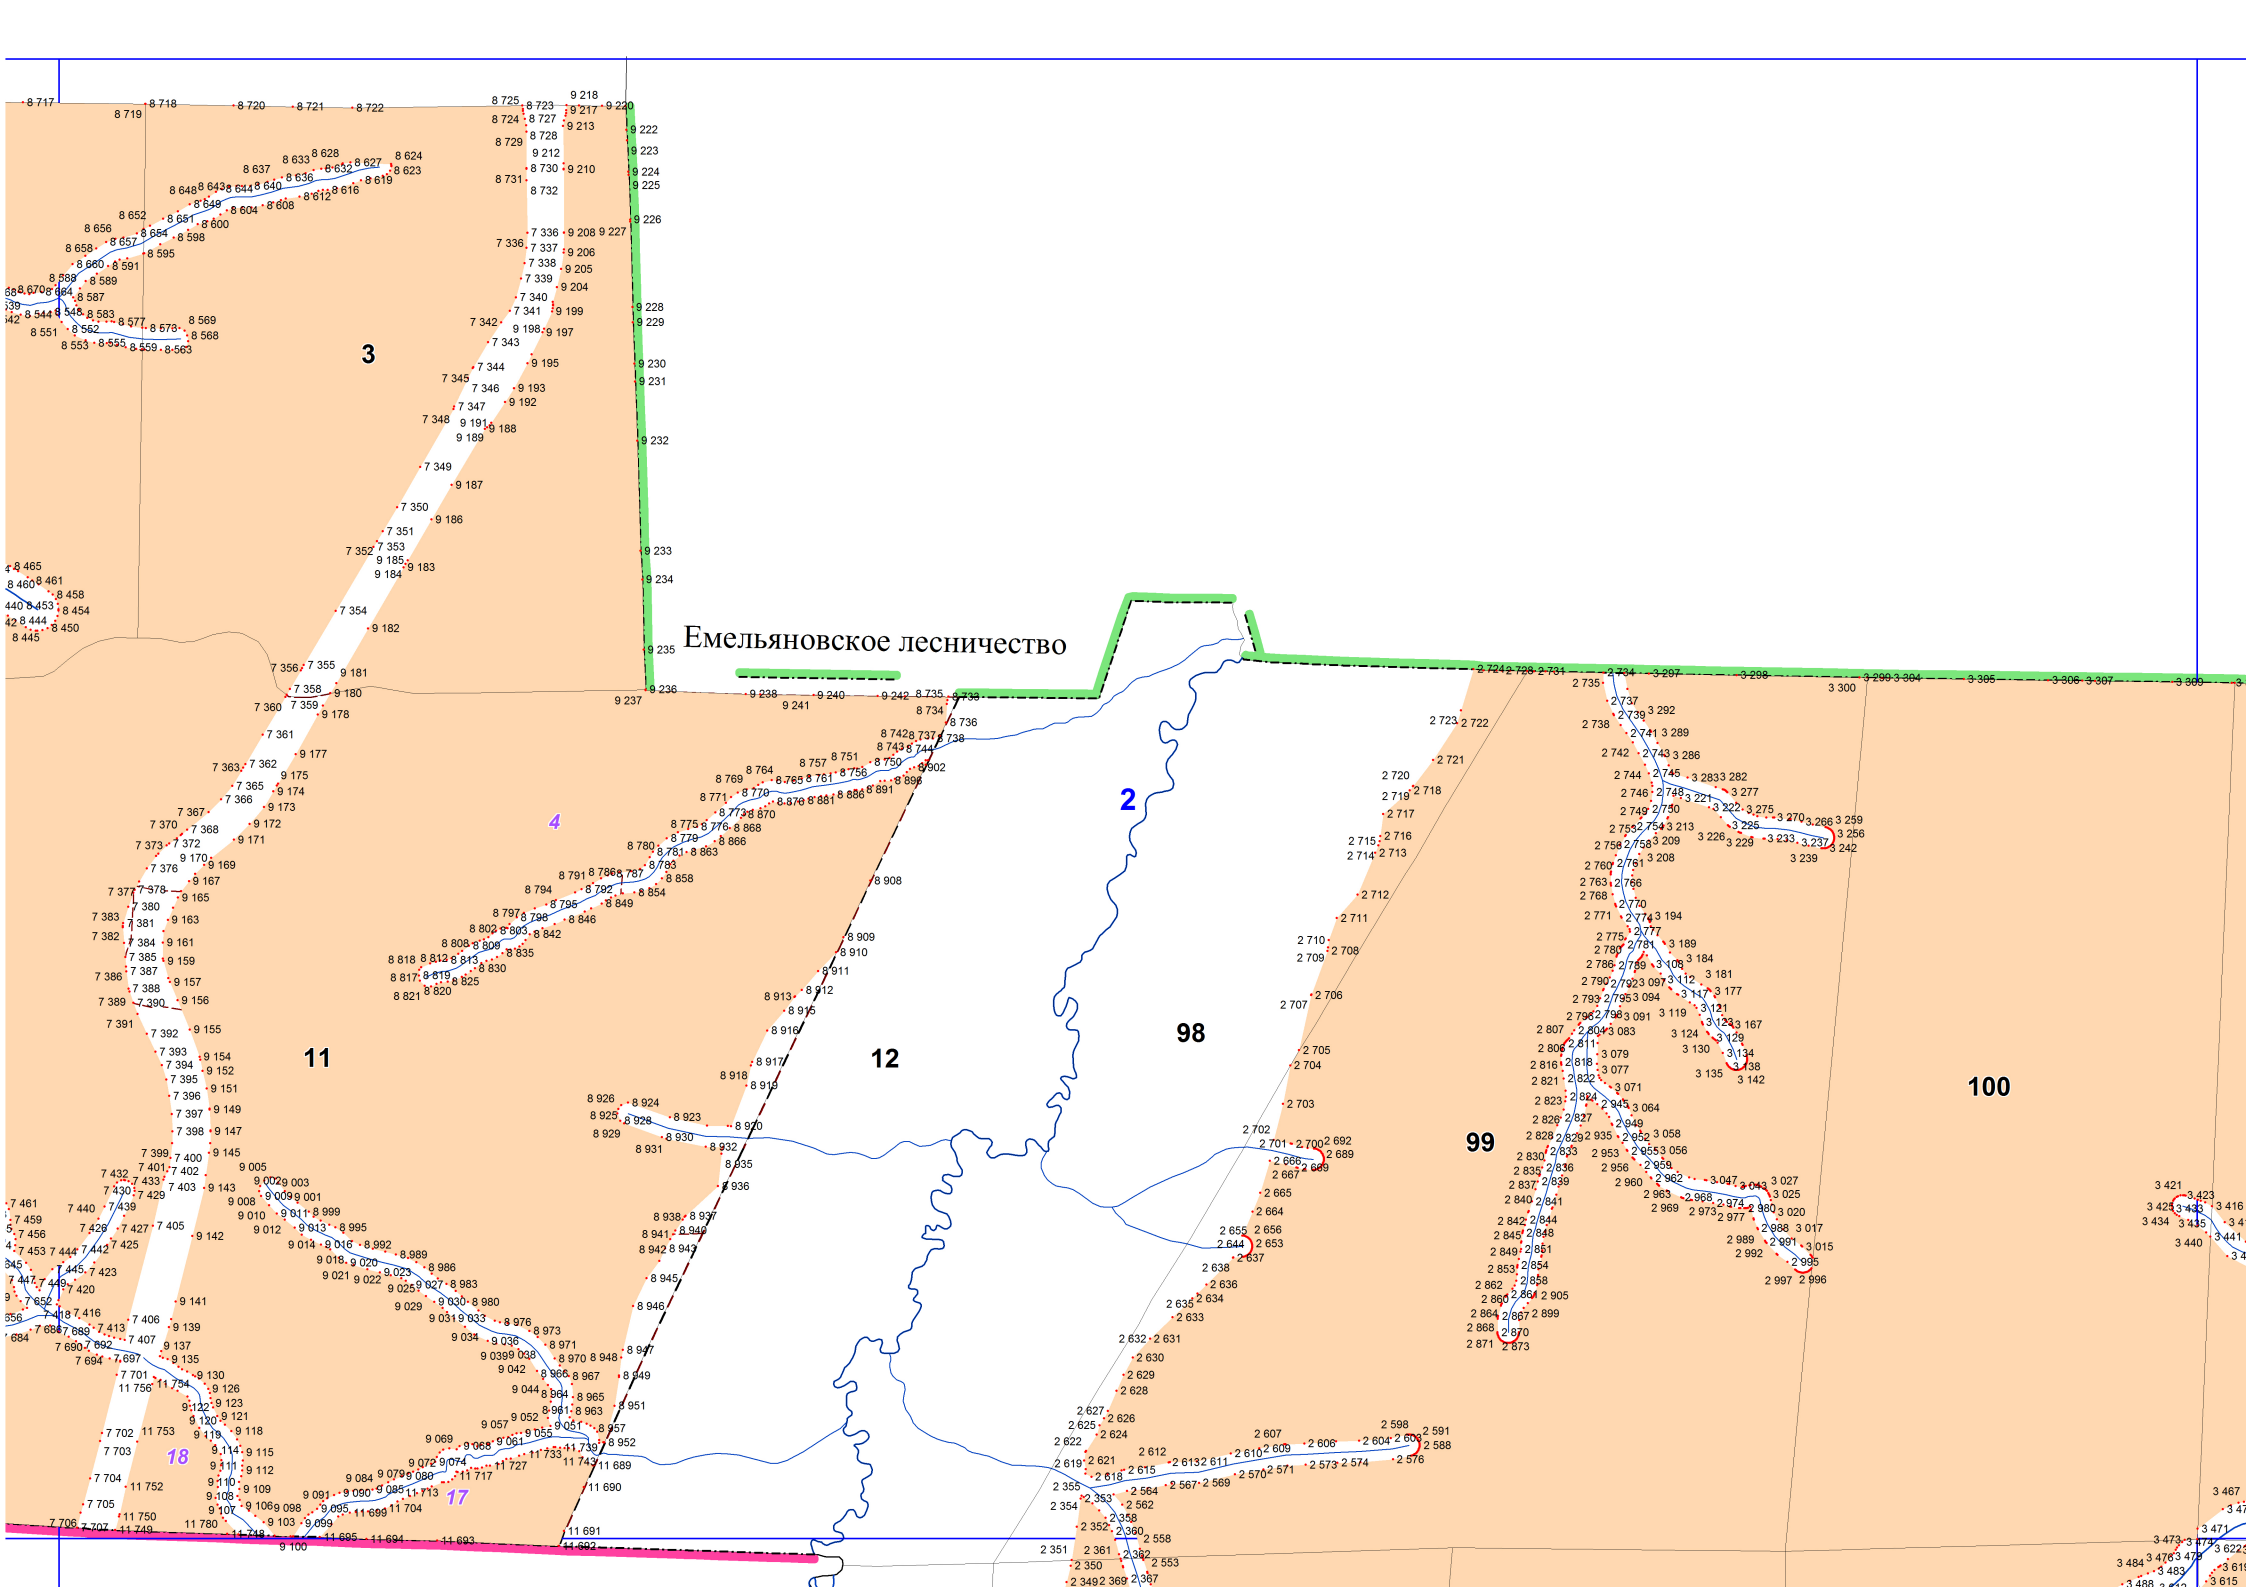

Графическое описание местоположения границ земель, на которых располагаются эксплуатационные леса, на территории Зелеевского участкового лесничества Мининского лесничества Красноярского края

Приложение № 36 к приказу Рослесхоза от 28.02.2023 № 329

Условные обозначения:

- 1** номера листов
- 3** номера контуров
- 37** номера лесных кварталов
- границы лесных кварталов
- границы листов
- границы эксплуатационных лесов
- 88 номера характерных точек границ объекта
- границы районов

- II** Емельяновский
- IV** Земли муниципального образования г. Дивногорска

Козульский муниципальный район

Емельяновское лесничество

3

2

11

12

98