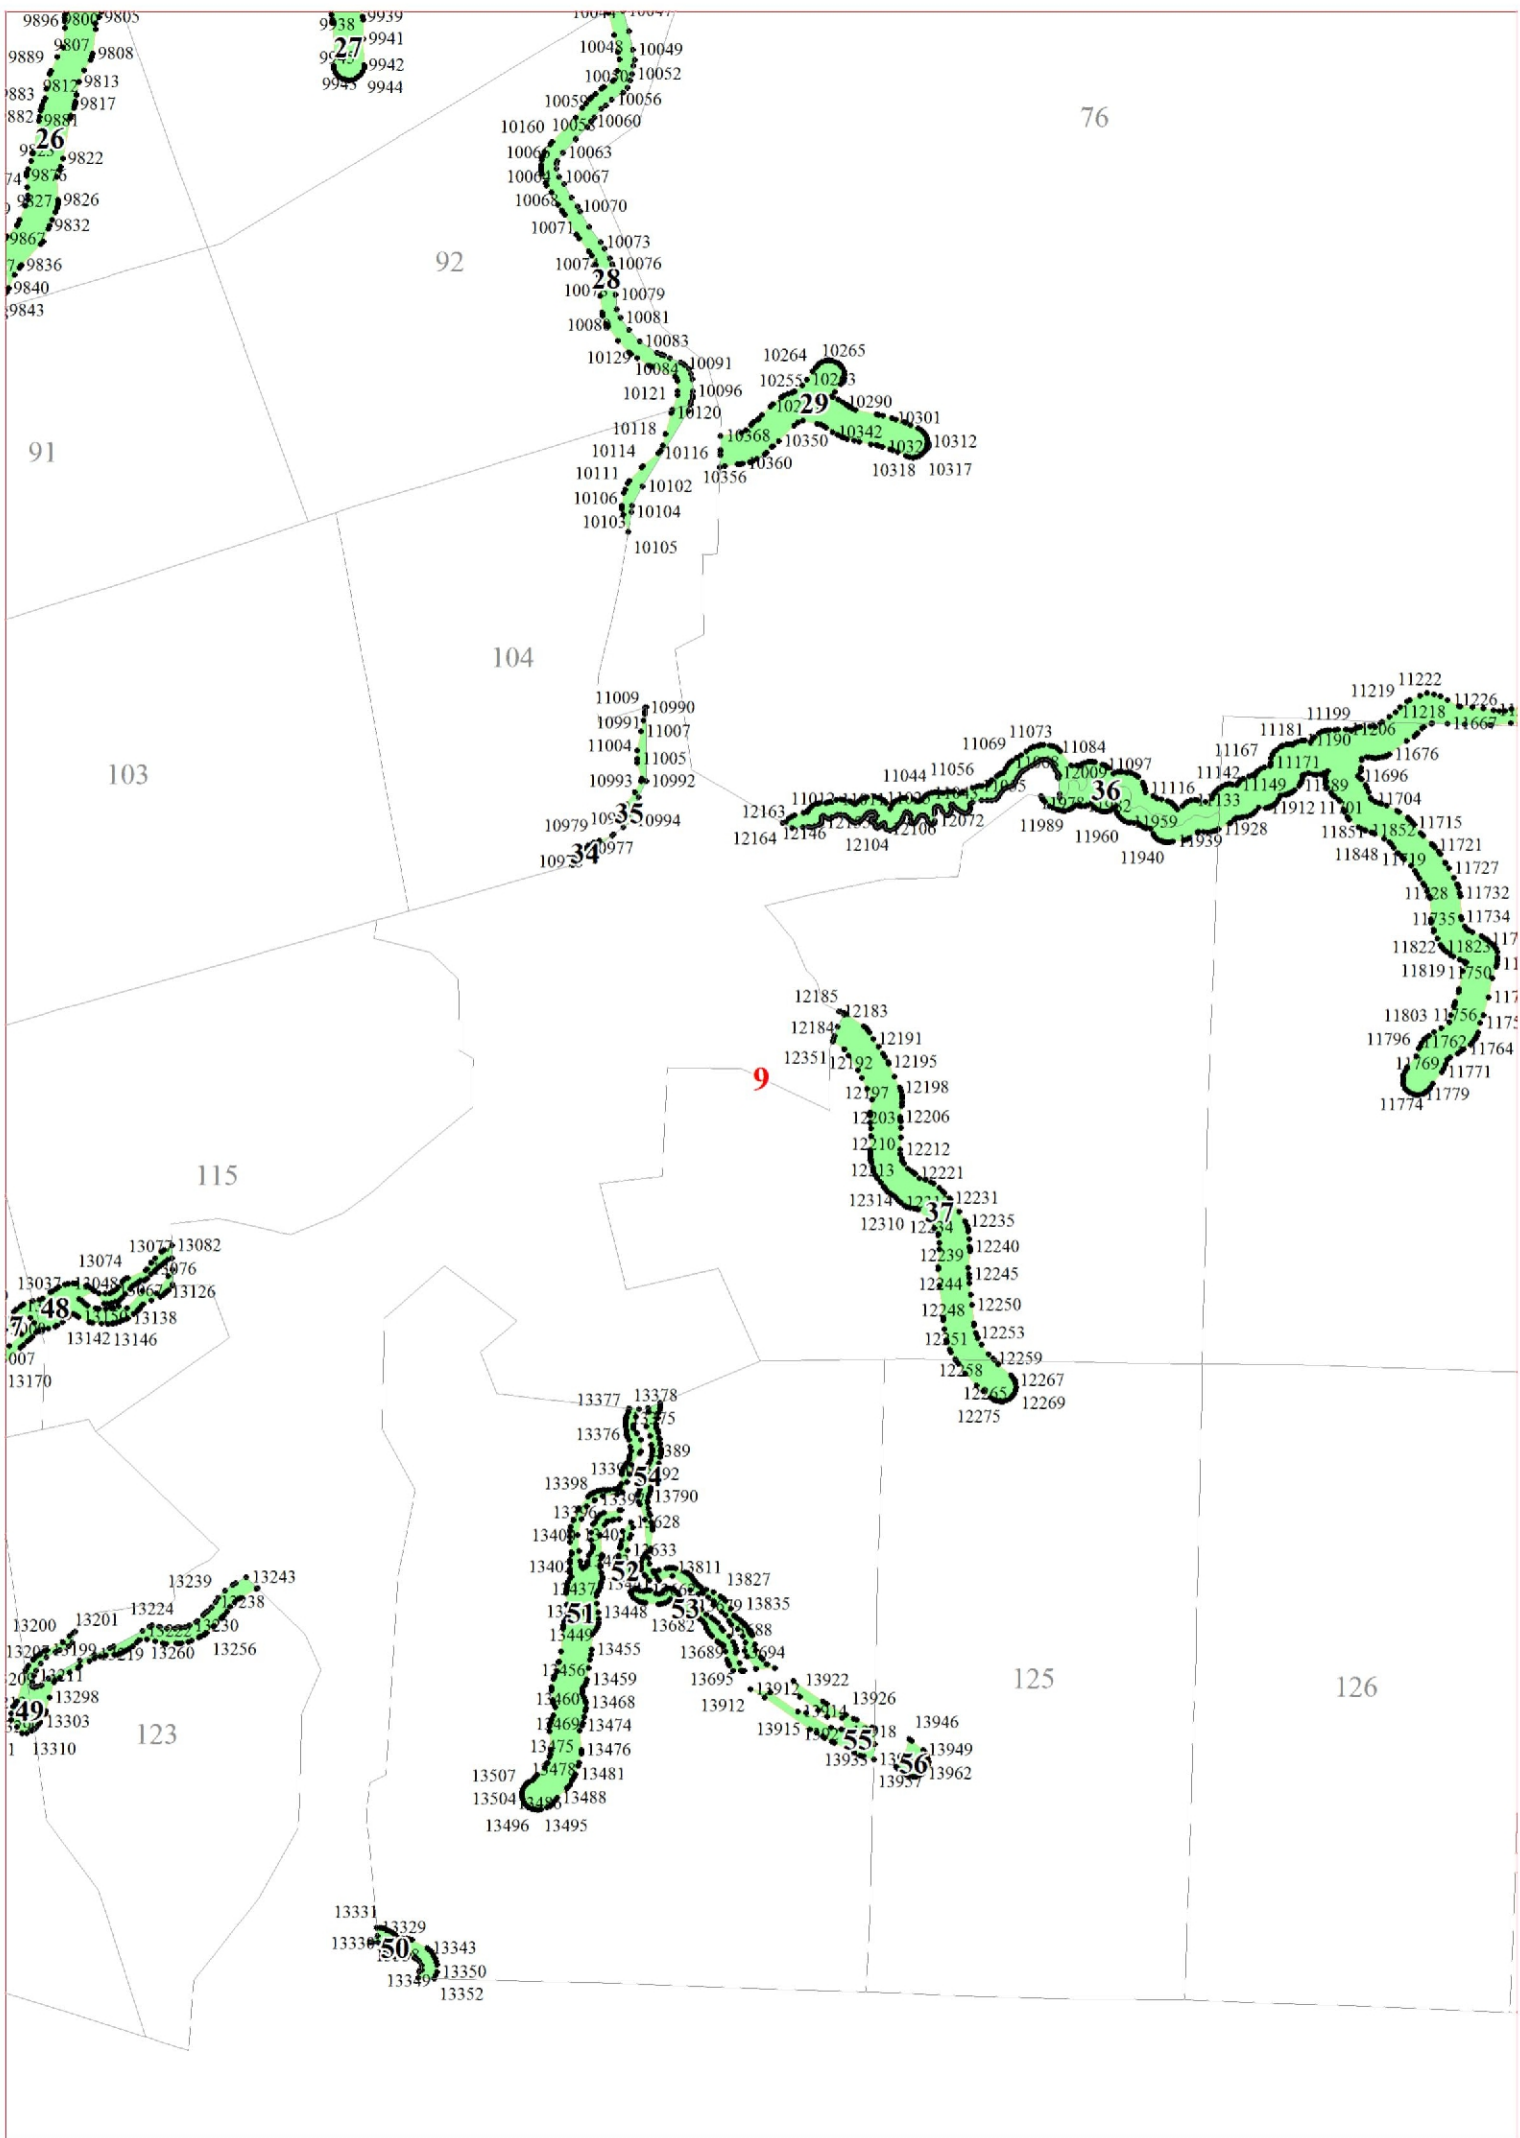

**Графическое описание местоположения границ земель,  
на которых располагаются особо защитные участки лесов  
«берегозащитные участки лесов»,  
на территории Каменского участкового лесничества  
Любанского лесничества  
Ленинградской области**

Приложение № 191 к приказу Рослесхоза  
от 27.02.2023 163

**Условные обозначения:**

- 1 номера листов
- 3 номера участков
- 61 номера лесных кварталов
- границы лесных кварталов
- границы листов
- границы особо защитных участков лесов
- 45 номера характерных точек границ объекта

2

77

78

748  
750

118

119

10

127

128

13975 13976  
13977 13978  
13984