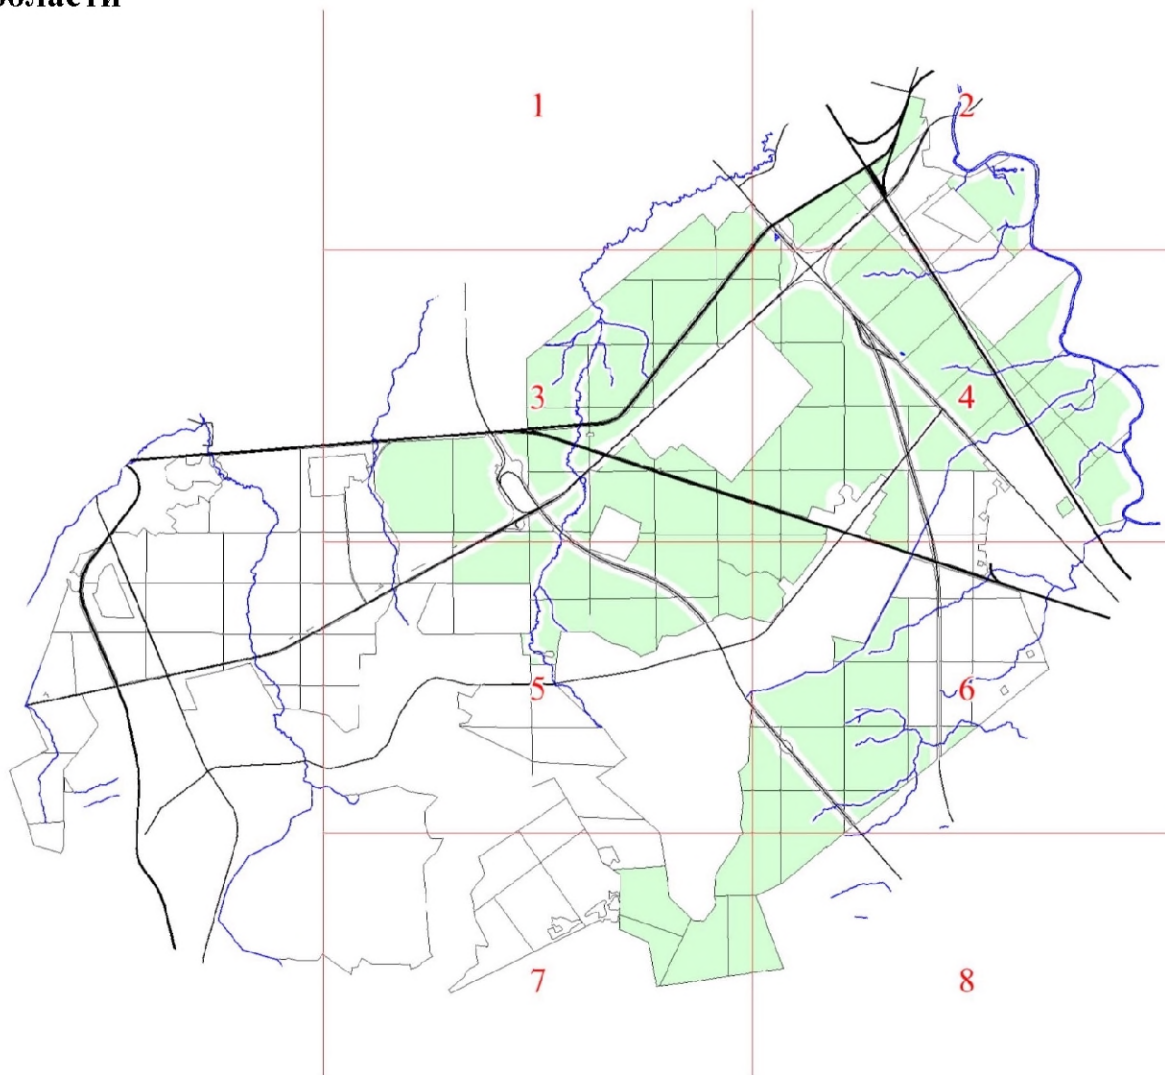

**Графическое описание местоположения границ земель,
на которых располагаются ценные леса (противоэрозионные леса),
на территории Саблинского участкового лесничества
Любанского лесничества
Ленинградской области**

Приложение № 94 к приказу Рослесхоза
от 27.02.2023 163

- Условные обозначения:**
- 1 номера листов
 - 3 номера участков
 - 61 номера лесных кварталов
 - границы лесных кварталов
 - границы листов
 - границы категорий защитных лесов
 - 45 номера характерных точек границ объекта