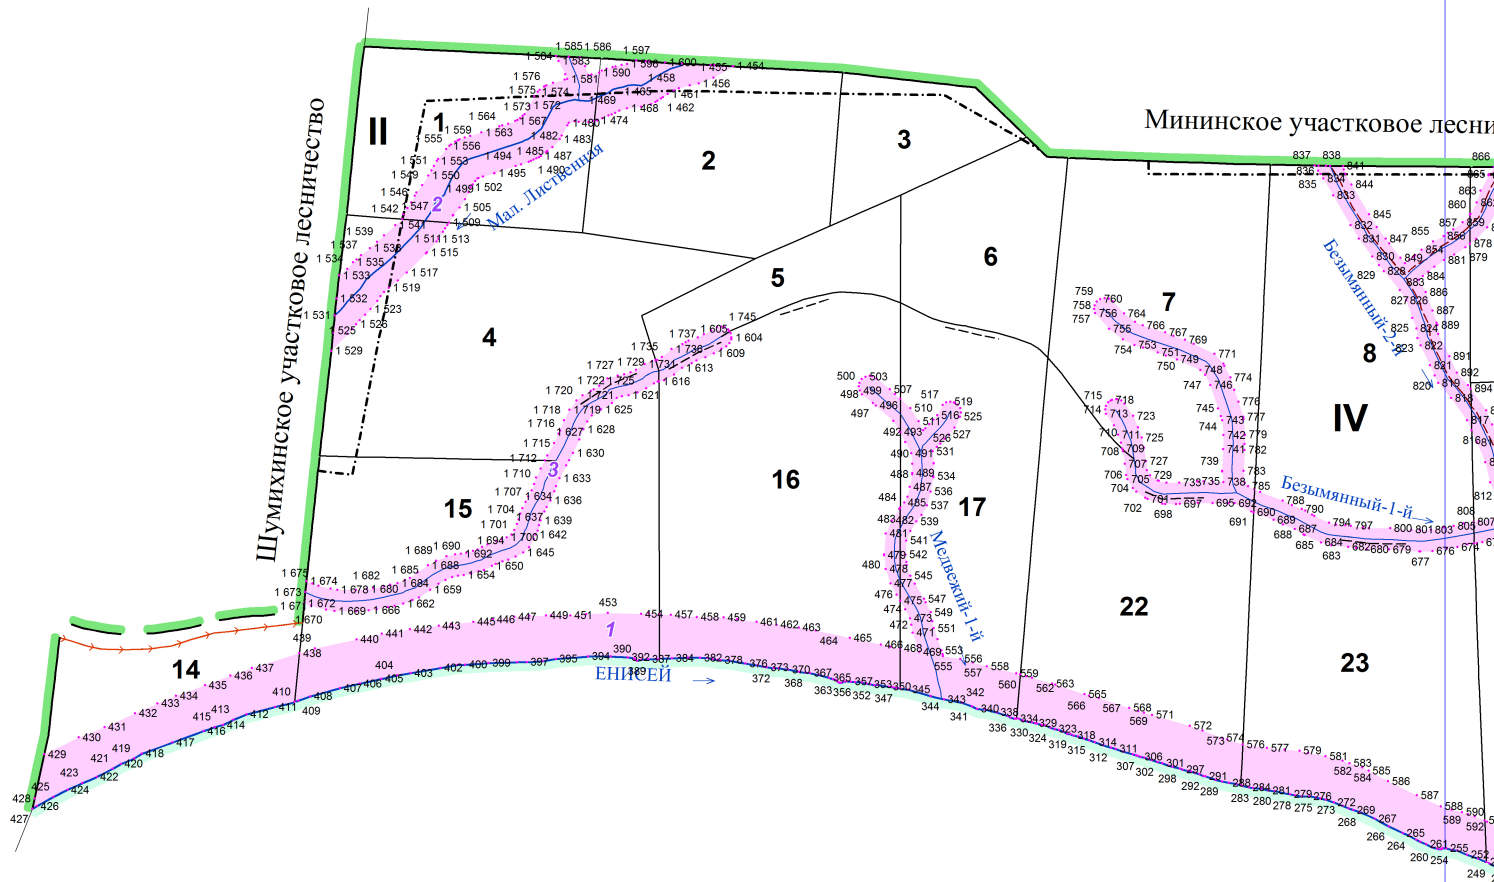

Графическое описание местоположения границ земель,
на которых располагаются леса, расположенные
в водоохранных зонах, на территории
Дивногорского участкового лесничества
Мининского лесничества
Красноярского края

Приложение № 14 к приказу Рослесхоза
от 28.02.2023 № 329

Условные обозначения:

- 1** номера листов
- 3** номера контуров
- 37** номера лесных кварталов
- границы лесных кварталов
- границы листов
- границы категории защитных лесов
- 88 номера характерных точек границ объекта
- границы районов
- II** Емельяновский муниципальный район
- IV** земли муниципального образования г. Дивногорск

2

ое лесничество

II

Емельяновский муниципальный район