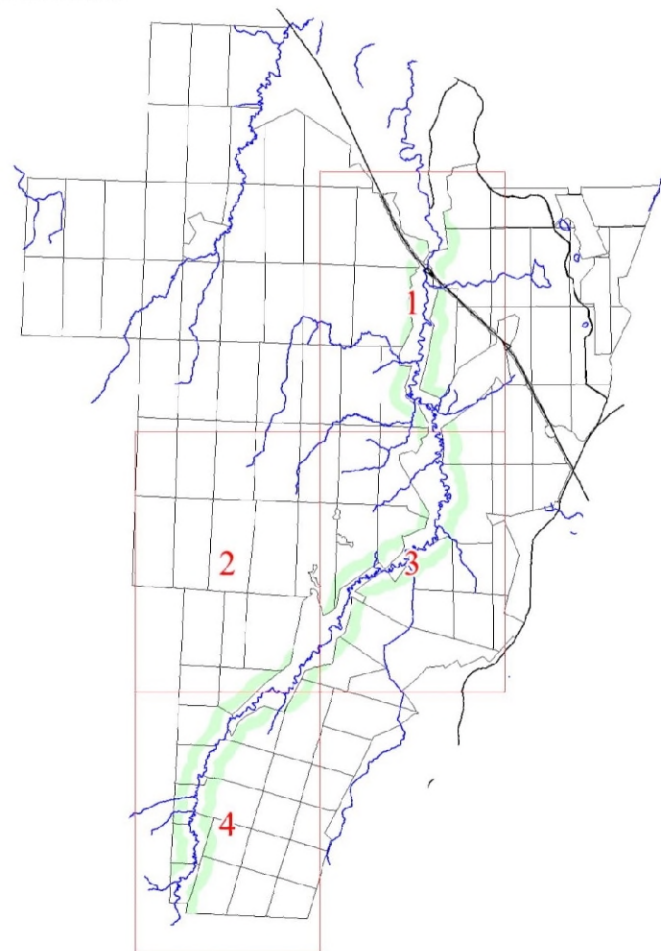

**Графическое описание местоположения границ земель,
на которых располагаются ценные леса
(запретные полосы лесов, расположенные вдоль водных объектов),
на территории Броницкого участкового лесничества
Любанского лесничества
Ленинградской области**

Приложение № 24 к приказу Рослесхоза

от 27.02.2023 163

Условные обозначения:

- 1 номера листов
- 3 номера участков
- 61 номера лесных кварталов
- границы лесных кварталов
- границы листов
- границы категорий защитных лесов
- 45 номера характерных точек границ объекта