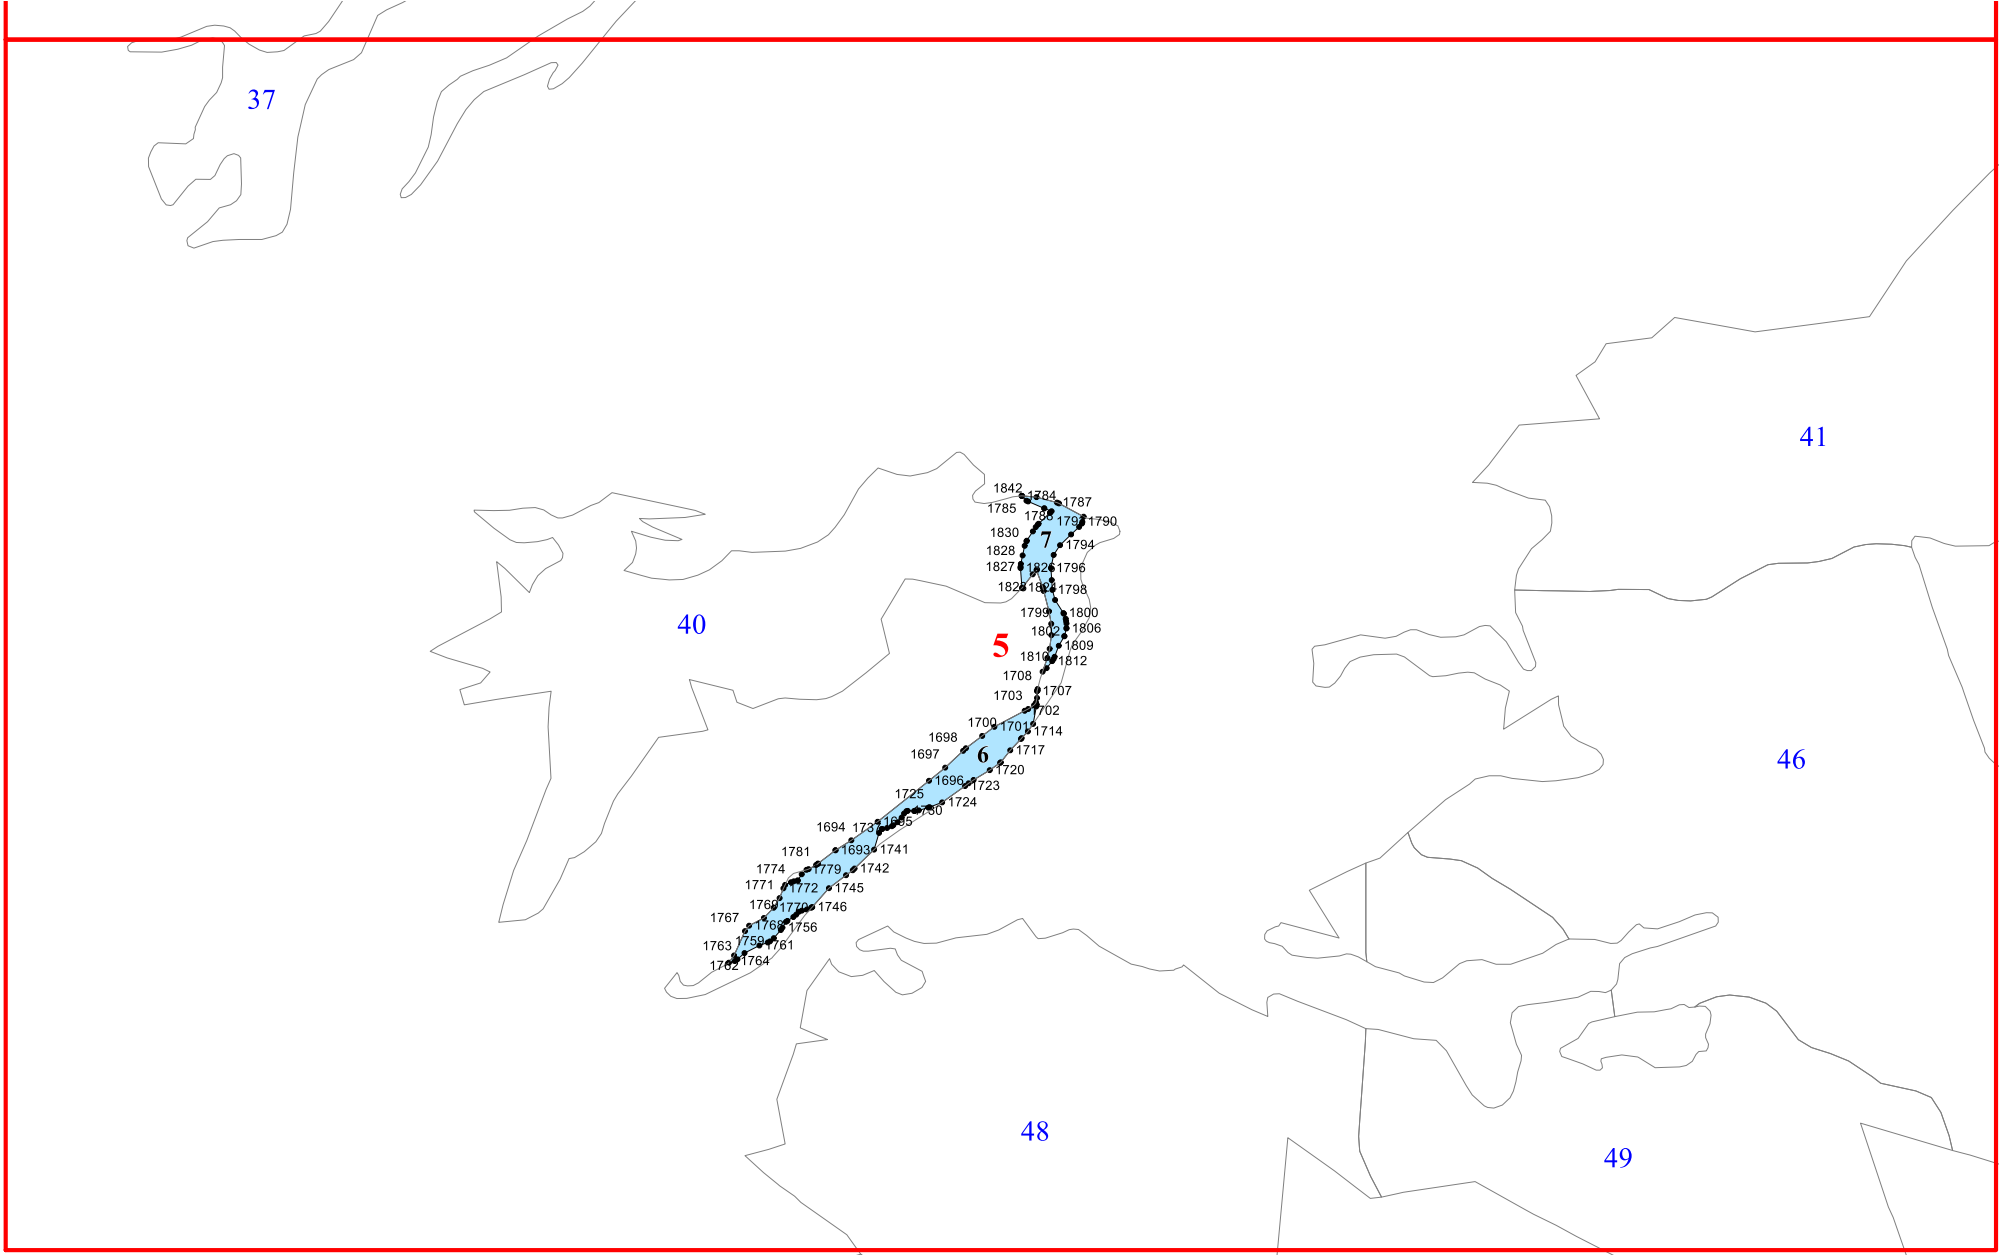

**Графическое описание местоположения границ земель,
на которых располагаются особо защитные участки лесов
«берегозащитные участки лесов»,
на территории
Ишкартинского участкового лесничества
Буйнакского лесничества
Республики Дагестан**

Приложение № 39 к приказу Рослесхоза
от 28.02.2023 № 298

37

40

41

46

48

49

1842
1785 1784 1787
1782 1783 1791 1790
1830 1789 1794
1828 1826 1796
1827 1824 1798
1824 1821 1798
1799 1800
1802 1806
1814 1809
1814 1812
1708
1703 1707
1702
1700 1701 1714
1698 1717
1697 1720
1696 1723
1725 1724
1694 1721 1730
1781 1693 1741
1774 1779 1742
1771 1772 1745
1768 1770 1746
1767 1768 1756
1763 1759 1761
1762 1764