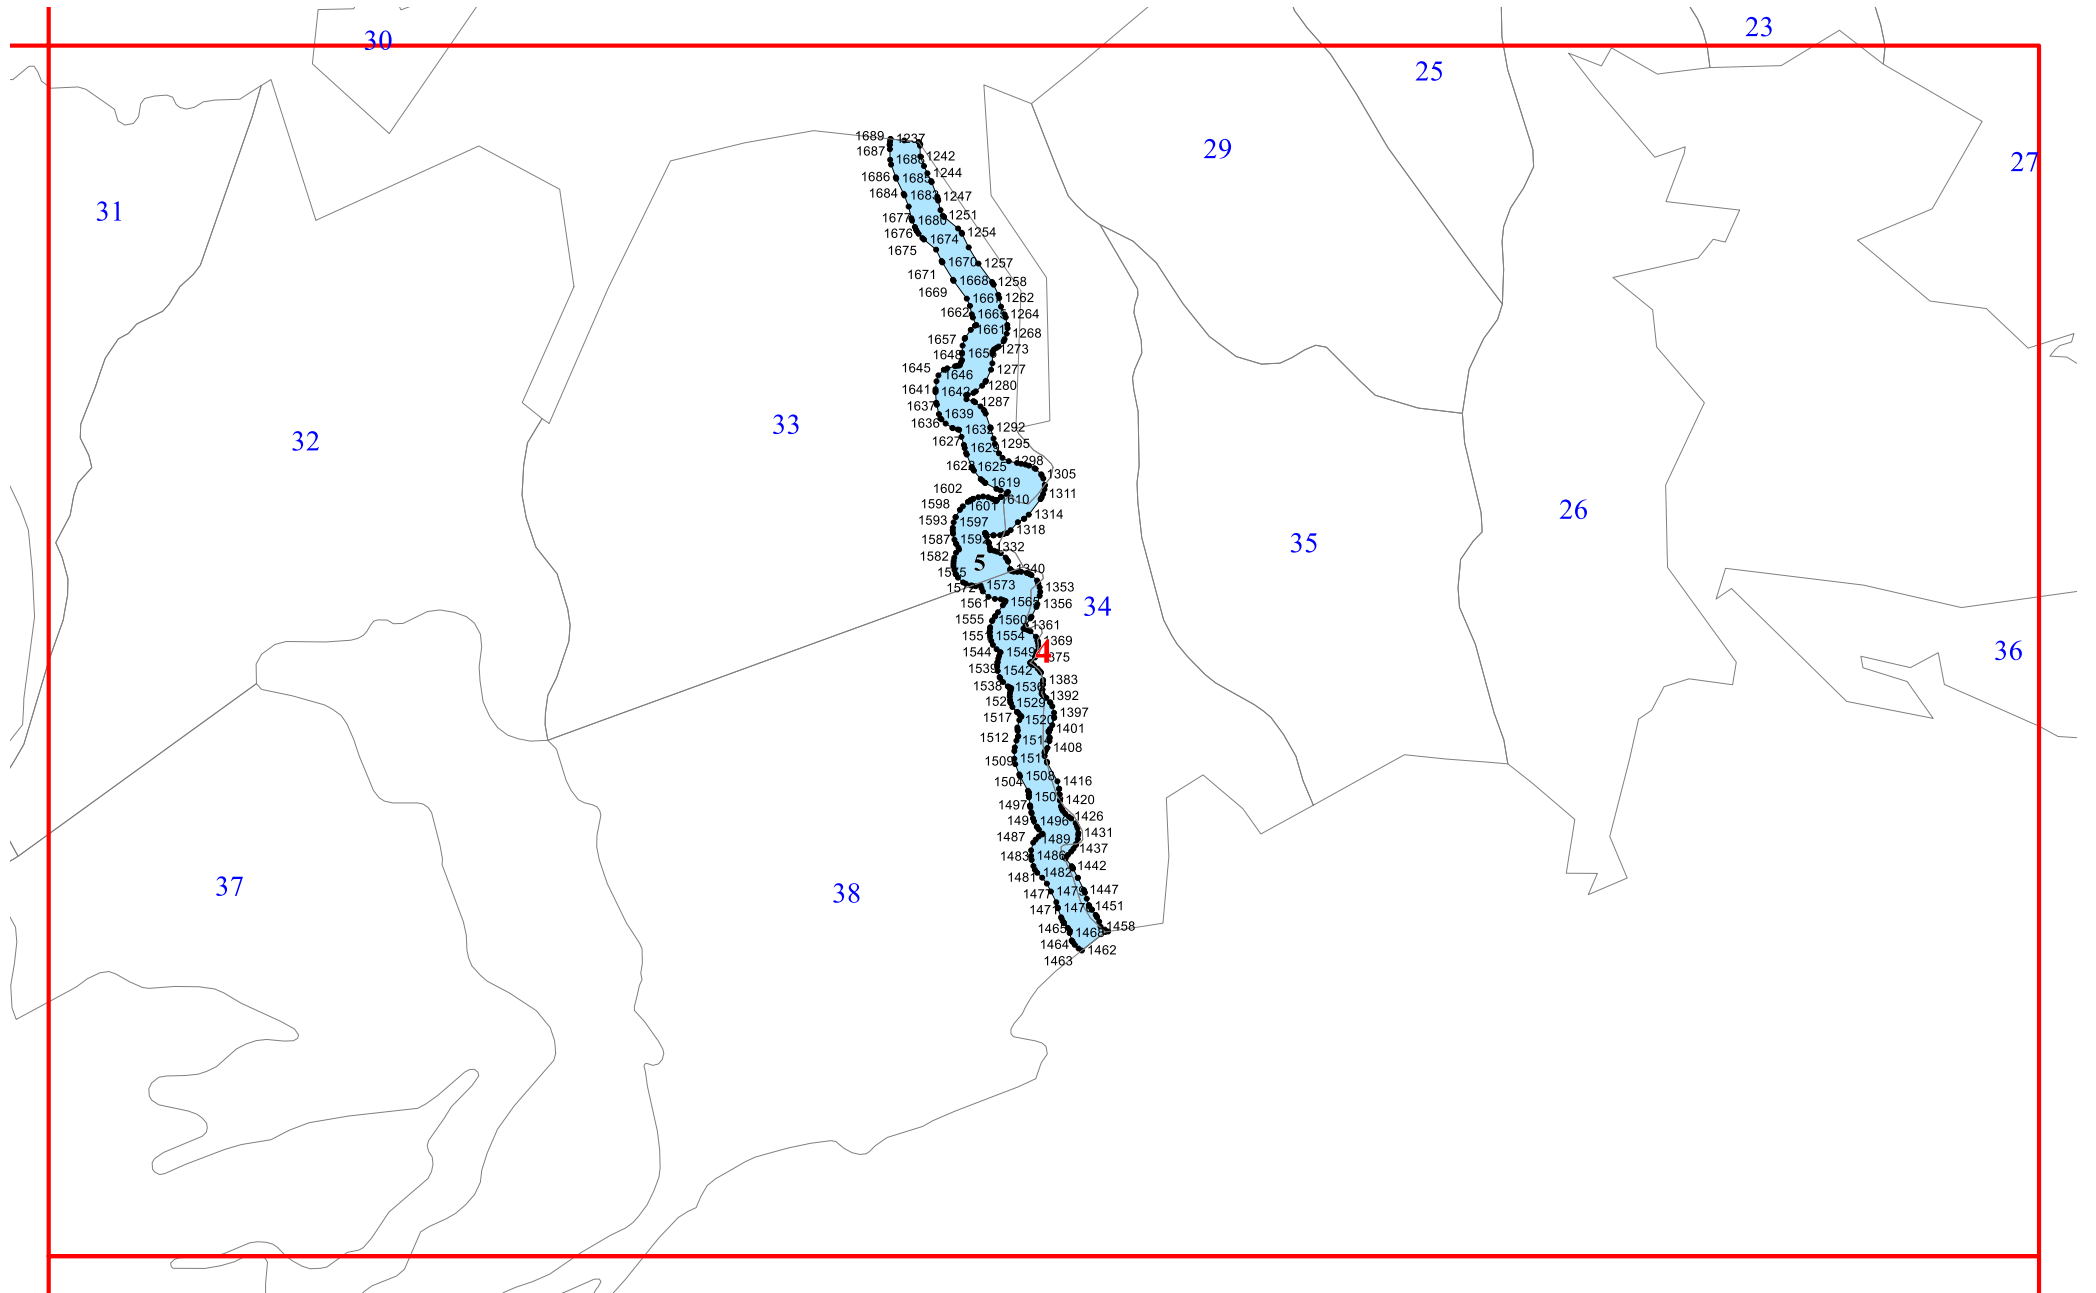

**Графическое описание местоположения границ земель,
на которых располагаются особо защитные участки лесов
«берегозащитные участки лесов»,
на территории
Ишкартинского участкового лесничества
Буйнакского лесничества
Республики Дагестан**

Приложение № 39 к приказу Рослесхоза
от 28.02.2023 № 298

37

40

41

46

48

49

1842
1785 1784 1787
1782 1783 1791 1790
1830 1789 1794
1828 1826 1796
1827 1824 1798
1824 1821 1798
1799 1800
1802 1806
1814 1809
1814 1812
1708
1703 1707
1702
1700 1701 1714
1698 1717
1697 1720
1696 1723
1725 1724
1694 1721 1730
1781 1693 1741
1774 1779 1742
1771 1772 1745
1768 1770 1746
1767 1768 1756
1763 1759 1761
1762 1764

5

6

7