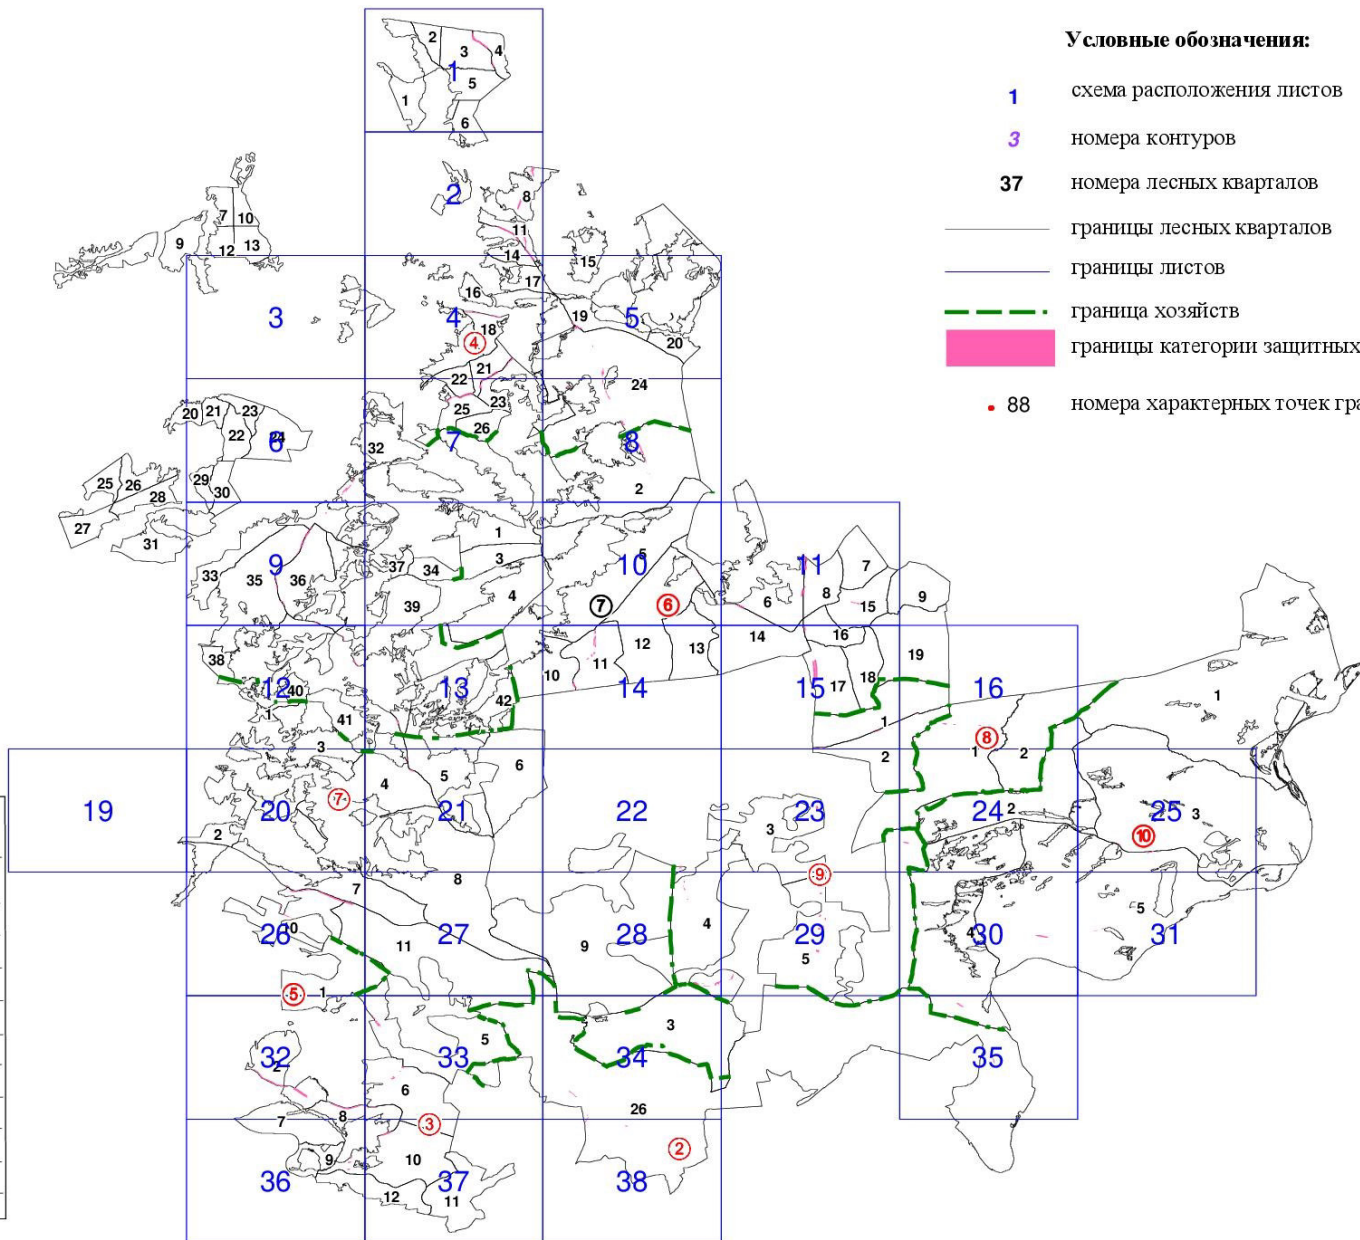

**Графическое описание местоположения границ земель, на которых располагаются леса, выполняющие функции защиты природных и иных объектов (леса, расположенные в защитных полосах лесов), на территории Емельяновского участкового лесничества Емельяновского лесничества Красноярского края**

**Условные обозначения:**

- 1** схема расположения листов
- 3** номера контуров
- 37** номера лесных кварталов
- границы лесных кварталов
- границы листов
- граница хозяйств
- границы категории защитных лесов
- 88 номера характерных точек границ объекта