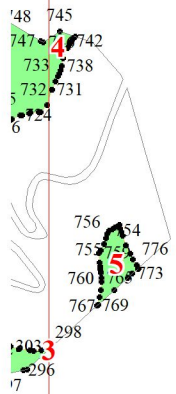

Приложение № 41 к приказу Рослесхоза
от 28.02.2023 № 266

Используемые условные знаки и обозначения:

- 25 Границы и номера лесных кварталов
- 7 Номера участков
- 10 • Номера характерных точек границ объекта
- Лист № 1 Границы и номера листов
- Границы особо защитных участков лесов

Лист № 1

Лист № 2

21 22 23

7:
7:
76
76

298

Лист № 3

Лист № 4

Лист № 3