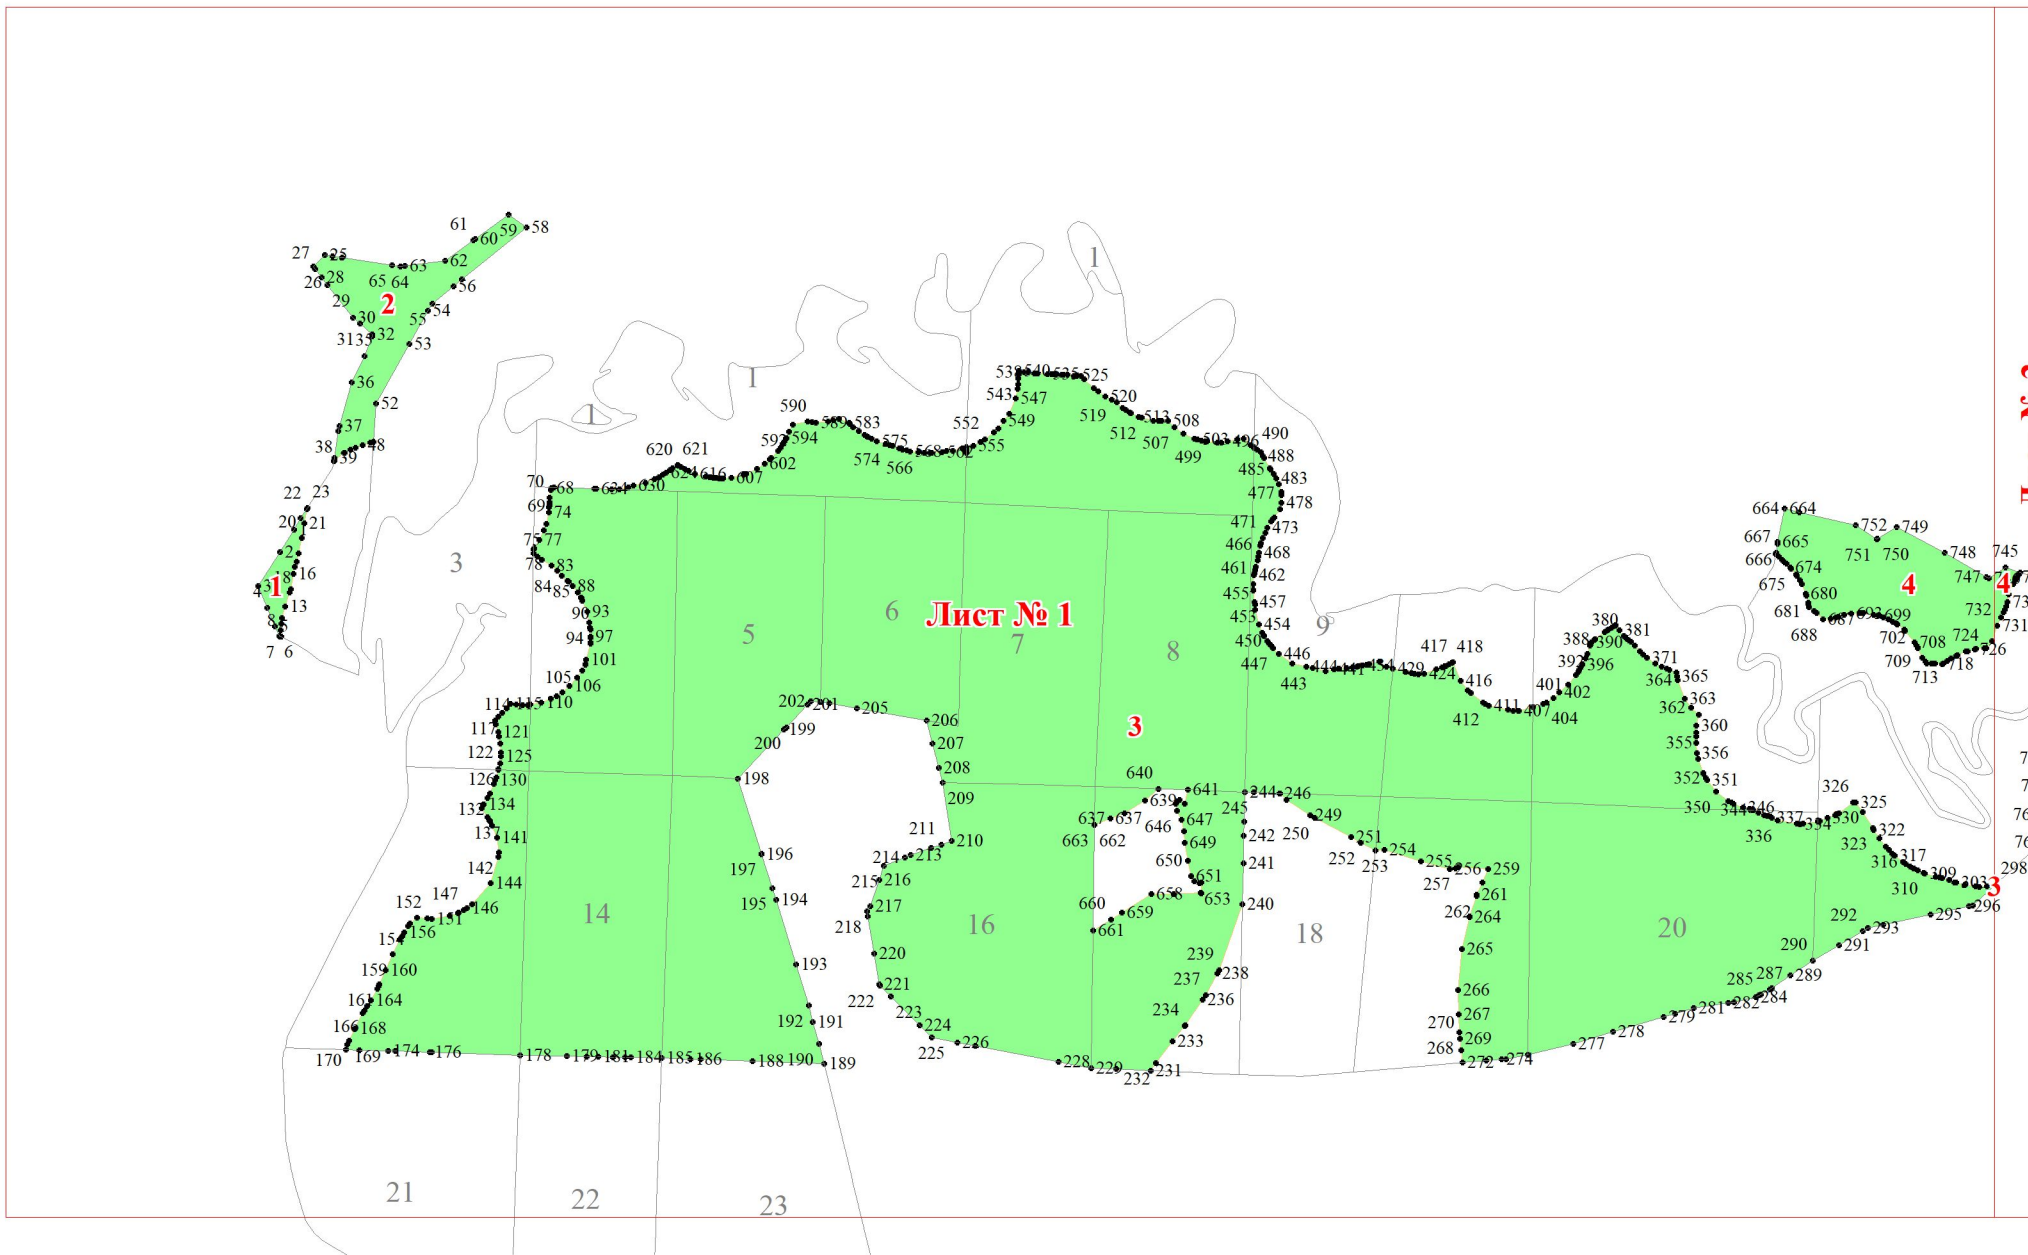

**Графическое описание местоположения границ земель, на которых
располагаются особо защитные участки лесов «участки лесов вокруг
сельских населенных пунктов и садовых товариществ», на территории
Дербенского участкового лесничества Кирсановского лесничества
Тамбовской области**

Приложение № 41 к приказу Рослесхоза
от 28.02.2023 № 266

Используемые условные знаки и обозначения:

- 25 Границы и номера лесных кварталов
- 7 Номера участков
- 10 • Номера характерных точек границ объекта
- Лист № 1 Границы и номера листов
- Границы особо защитных участков лесов

Лист № 1

Лист № 2

21 22 23

7:
7:
76
76

298

Лист № 3

Лист № 4

Лист № 3

Лист № 4

Лист № 5

Лист № 4

Лист № 5