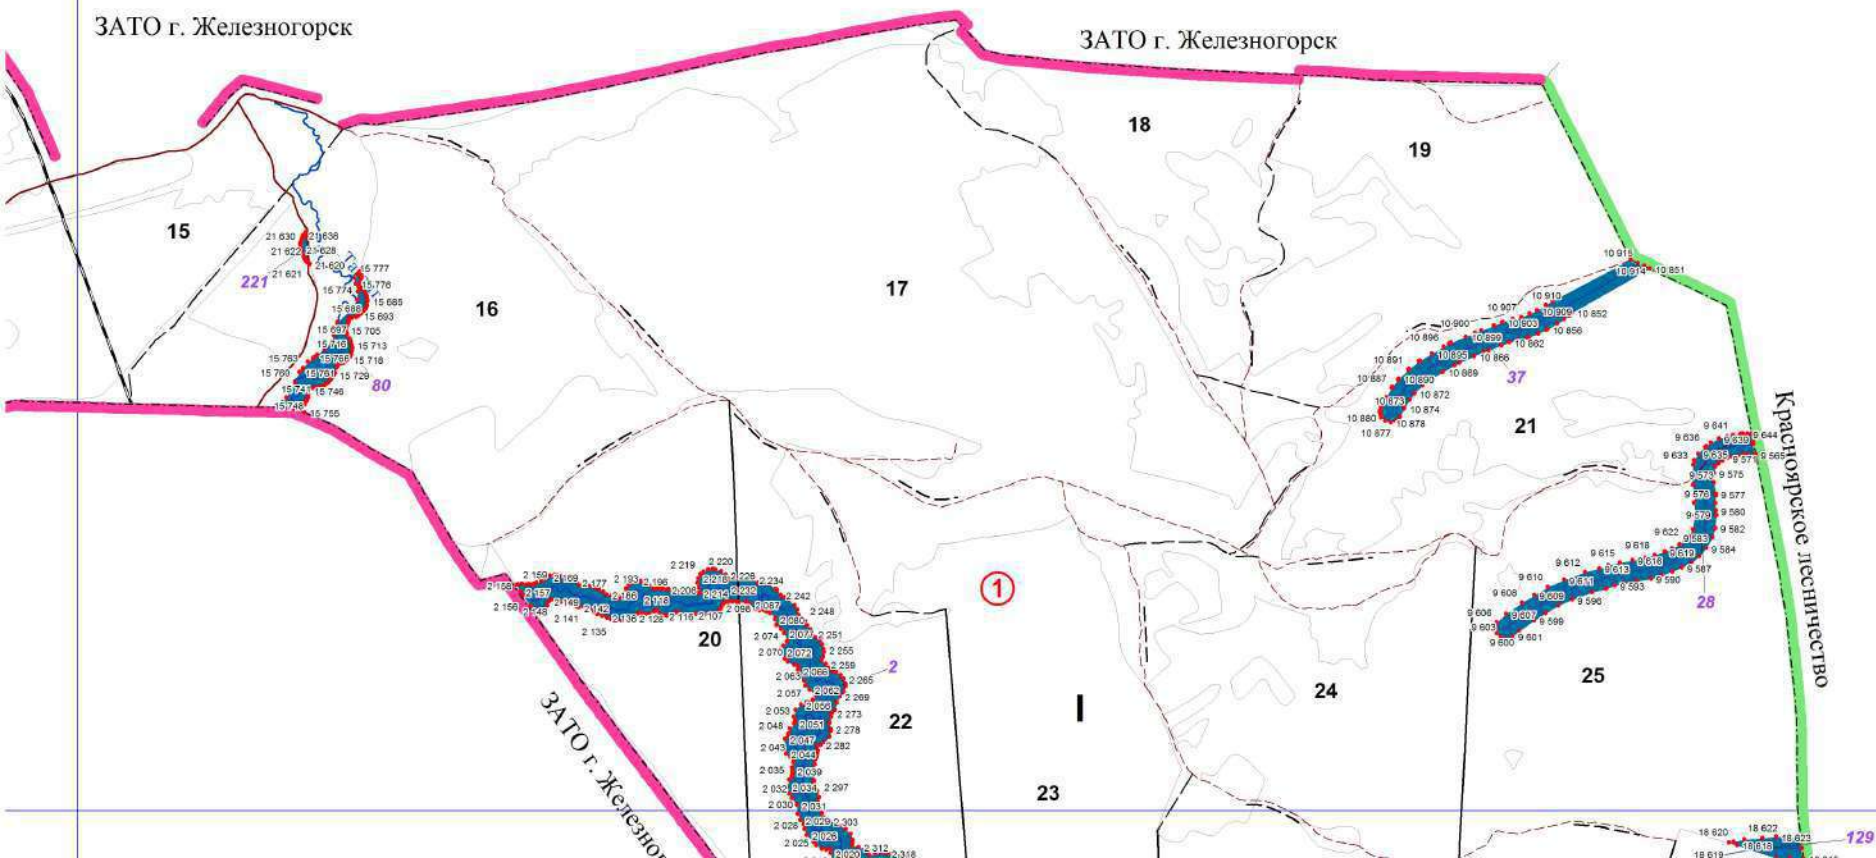

3

ЗАТО г. Железногорск

ЗАТО г. Железногорск