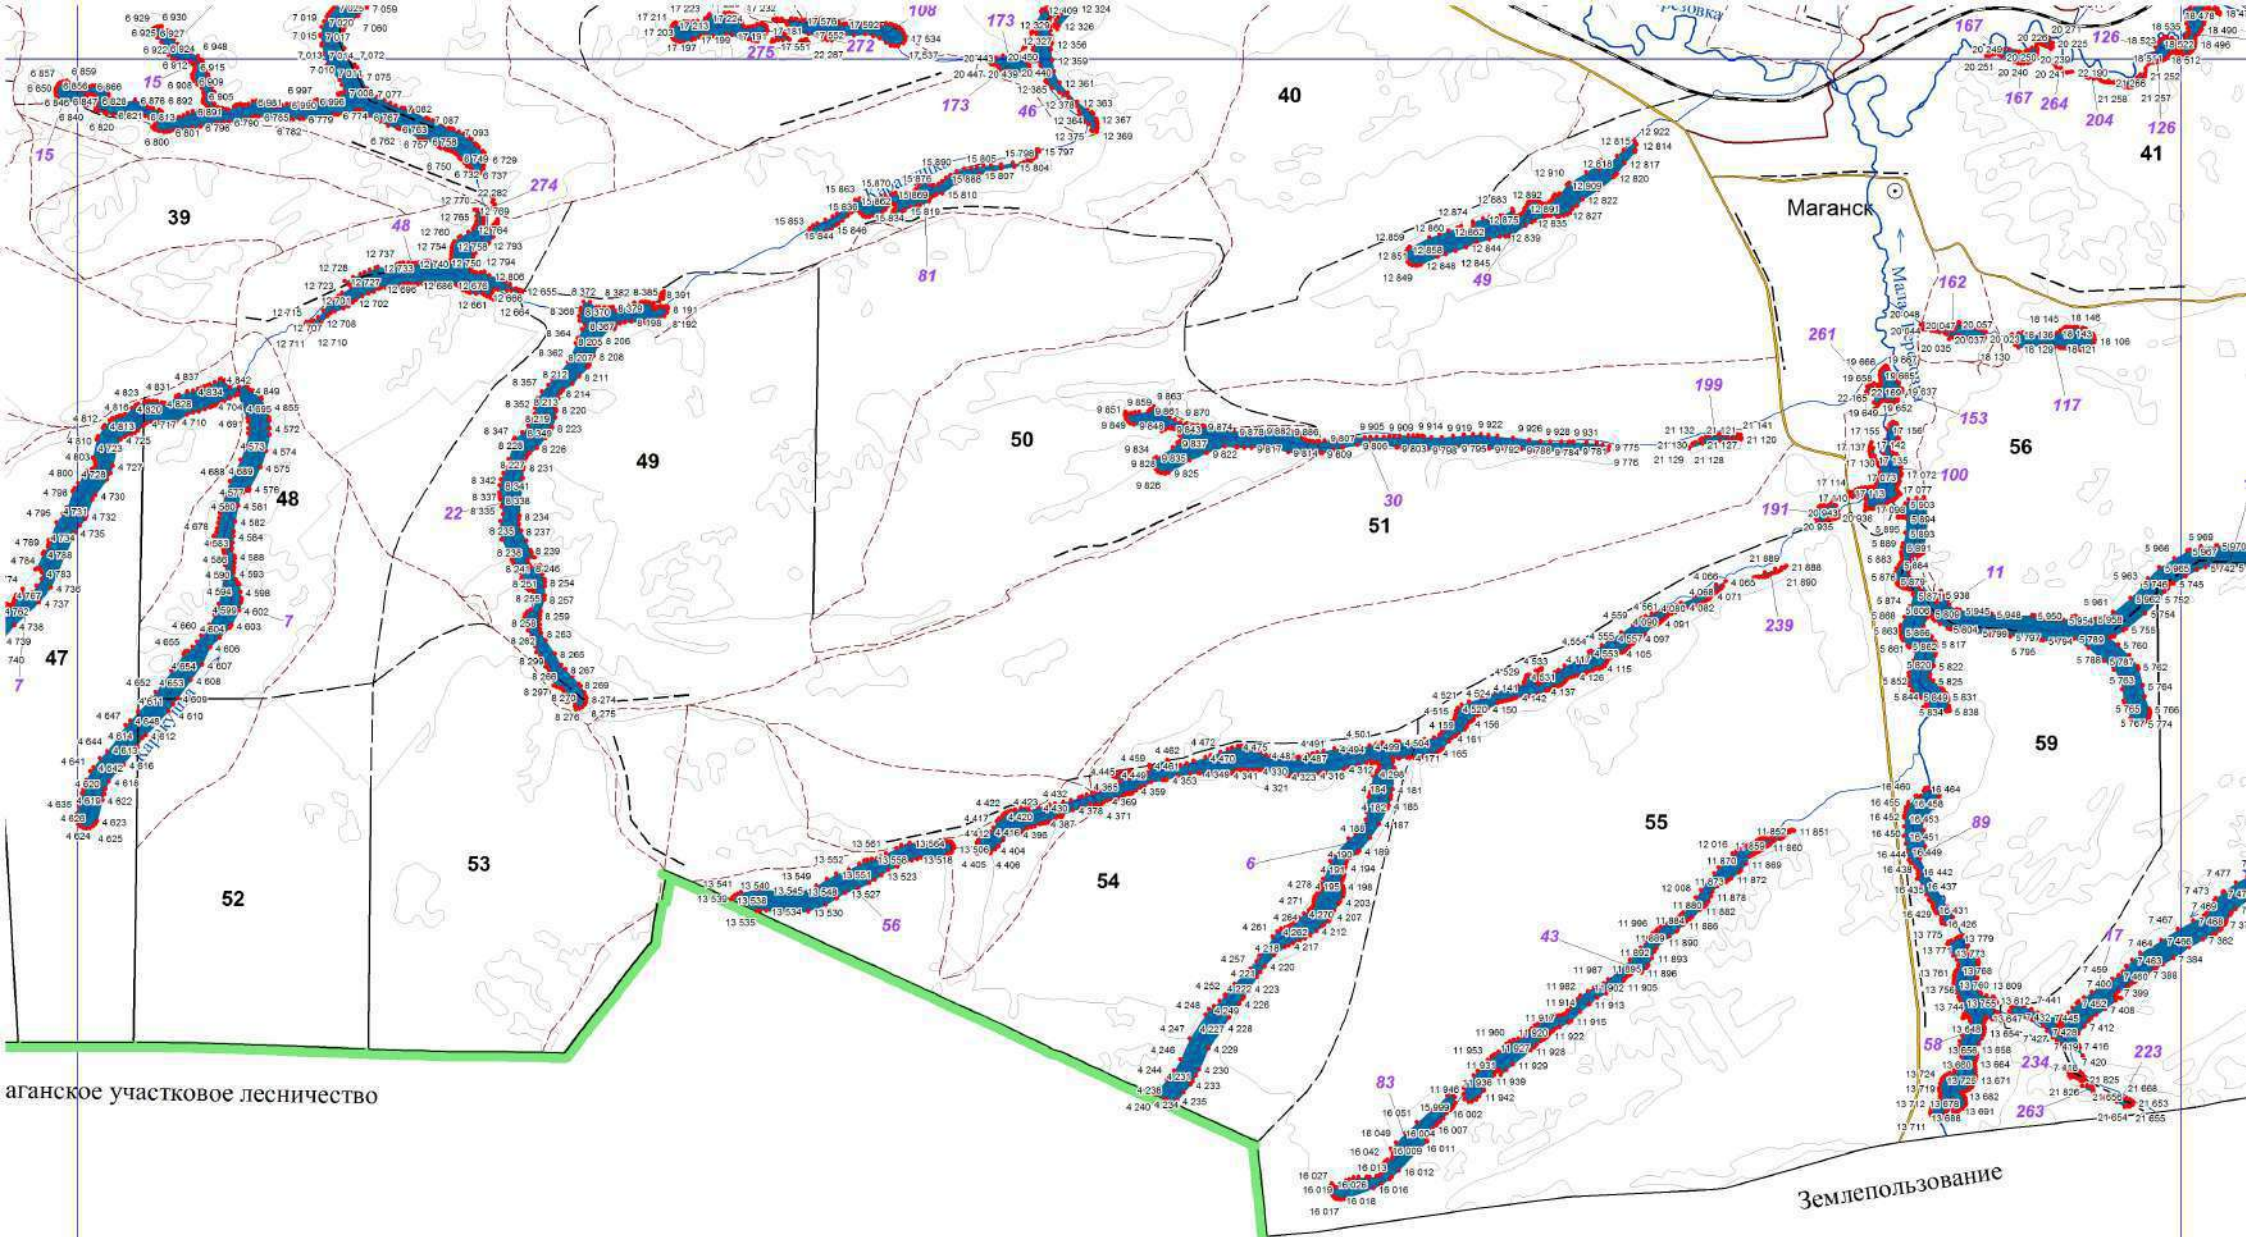

190

16

20

Красноярское лесничество
(Березовский
муниципальный район)

Манское лесничество
(Манский
муниципальный район)

Березовский
муниципальный район

Манское лесничество
(Манский
муниципальный район)

Маганское участковое лесничество