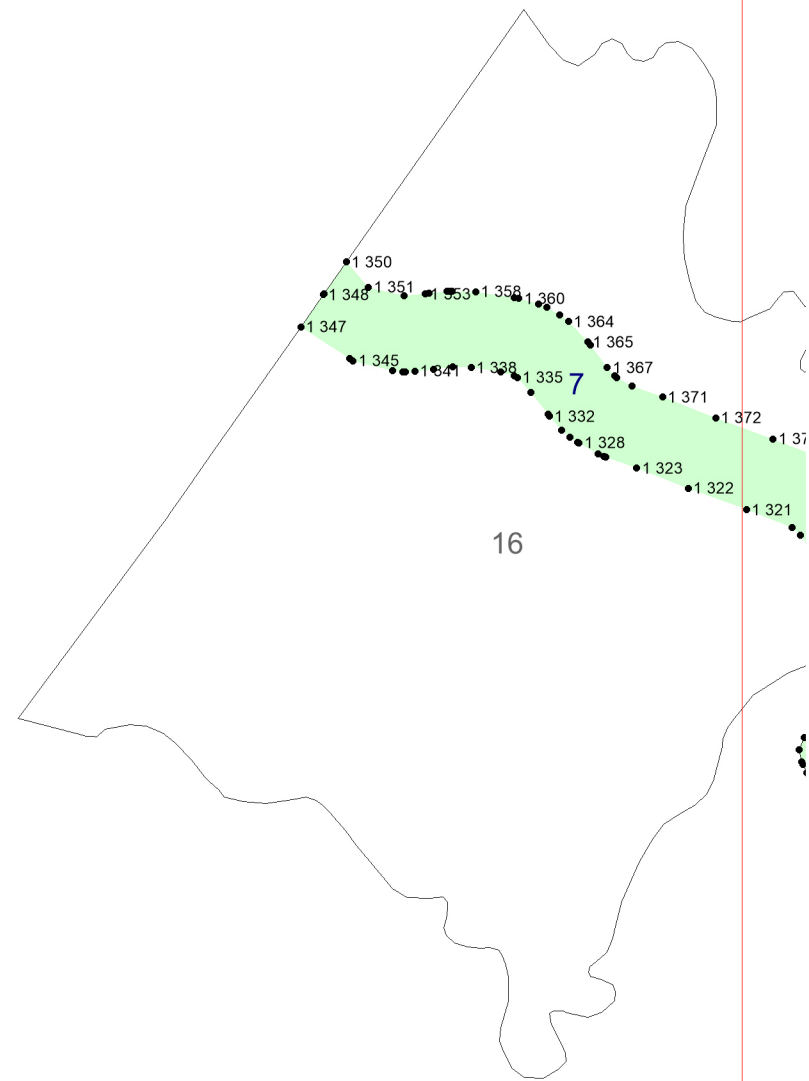

**Графическое описание местоположения границ земель,
на которых располагаются леса, расположенные в
водоохранных зонах,
на территории Бuzдякского участкового лесничества
Туймазинского лесничества Республики Башкортостан**

5

6

6

7

7

8

9

9

10

11

12

13

13

14

16

15

444
442
440
435
431
429

3

25

26

17

18

18

19