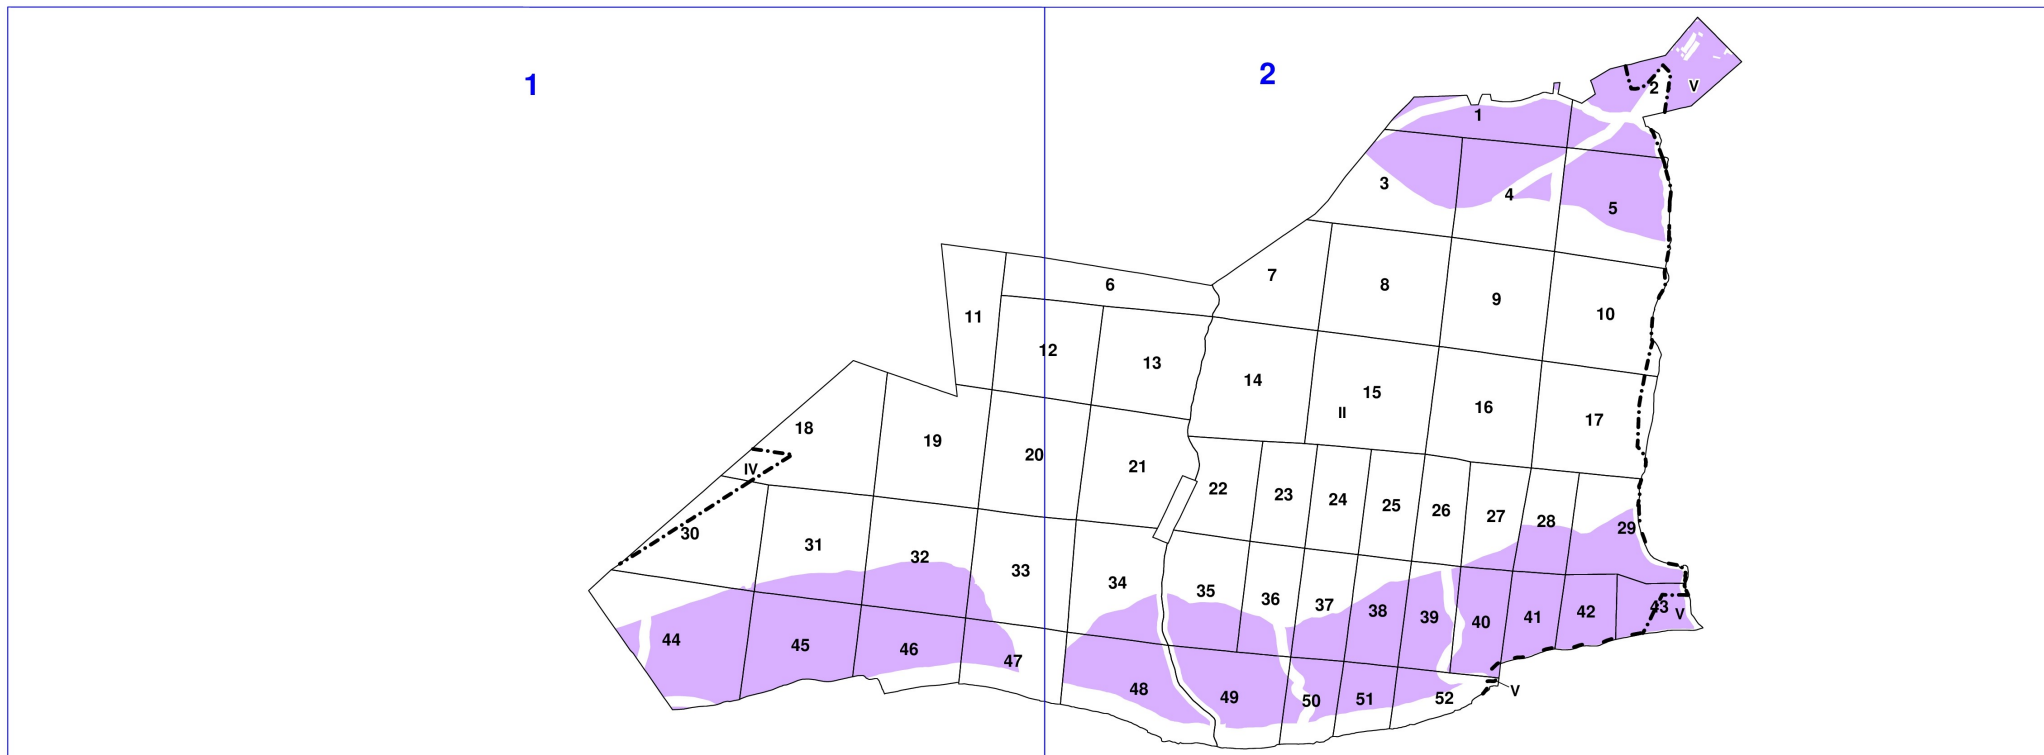

**Графическое описание местоположения границ земель,
на которых располагаются особо защитные участки лесов
«участки лесов вокруг сельских населенных пунктов и садовых товариществ»,
на территории Караульного участкового лесничества
Мининского лесничества
Красноярского края**

Приложение № 89 к приказу Рослесхоза
от 28.02.2023 № 329

Условные обозначения:

- | | | | |
|-----------|---|-------|--|
| 1 | номера листов | ----- | граница района |
| 3 | номера контуров | II | Емельяновский муниципальный район |
| 37 | номера лесных кварталов | IV | земли муниципального образования г. Дивногорск |
| — | границы лесных кварталов | V | земли муниципального образования г. Красноярск |
| — | границы листов | | |
| | границы особо защитных участков лесов | | |
| • 88 | номера характерных точек границ объекта | | |