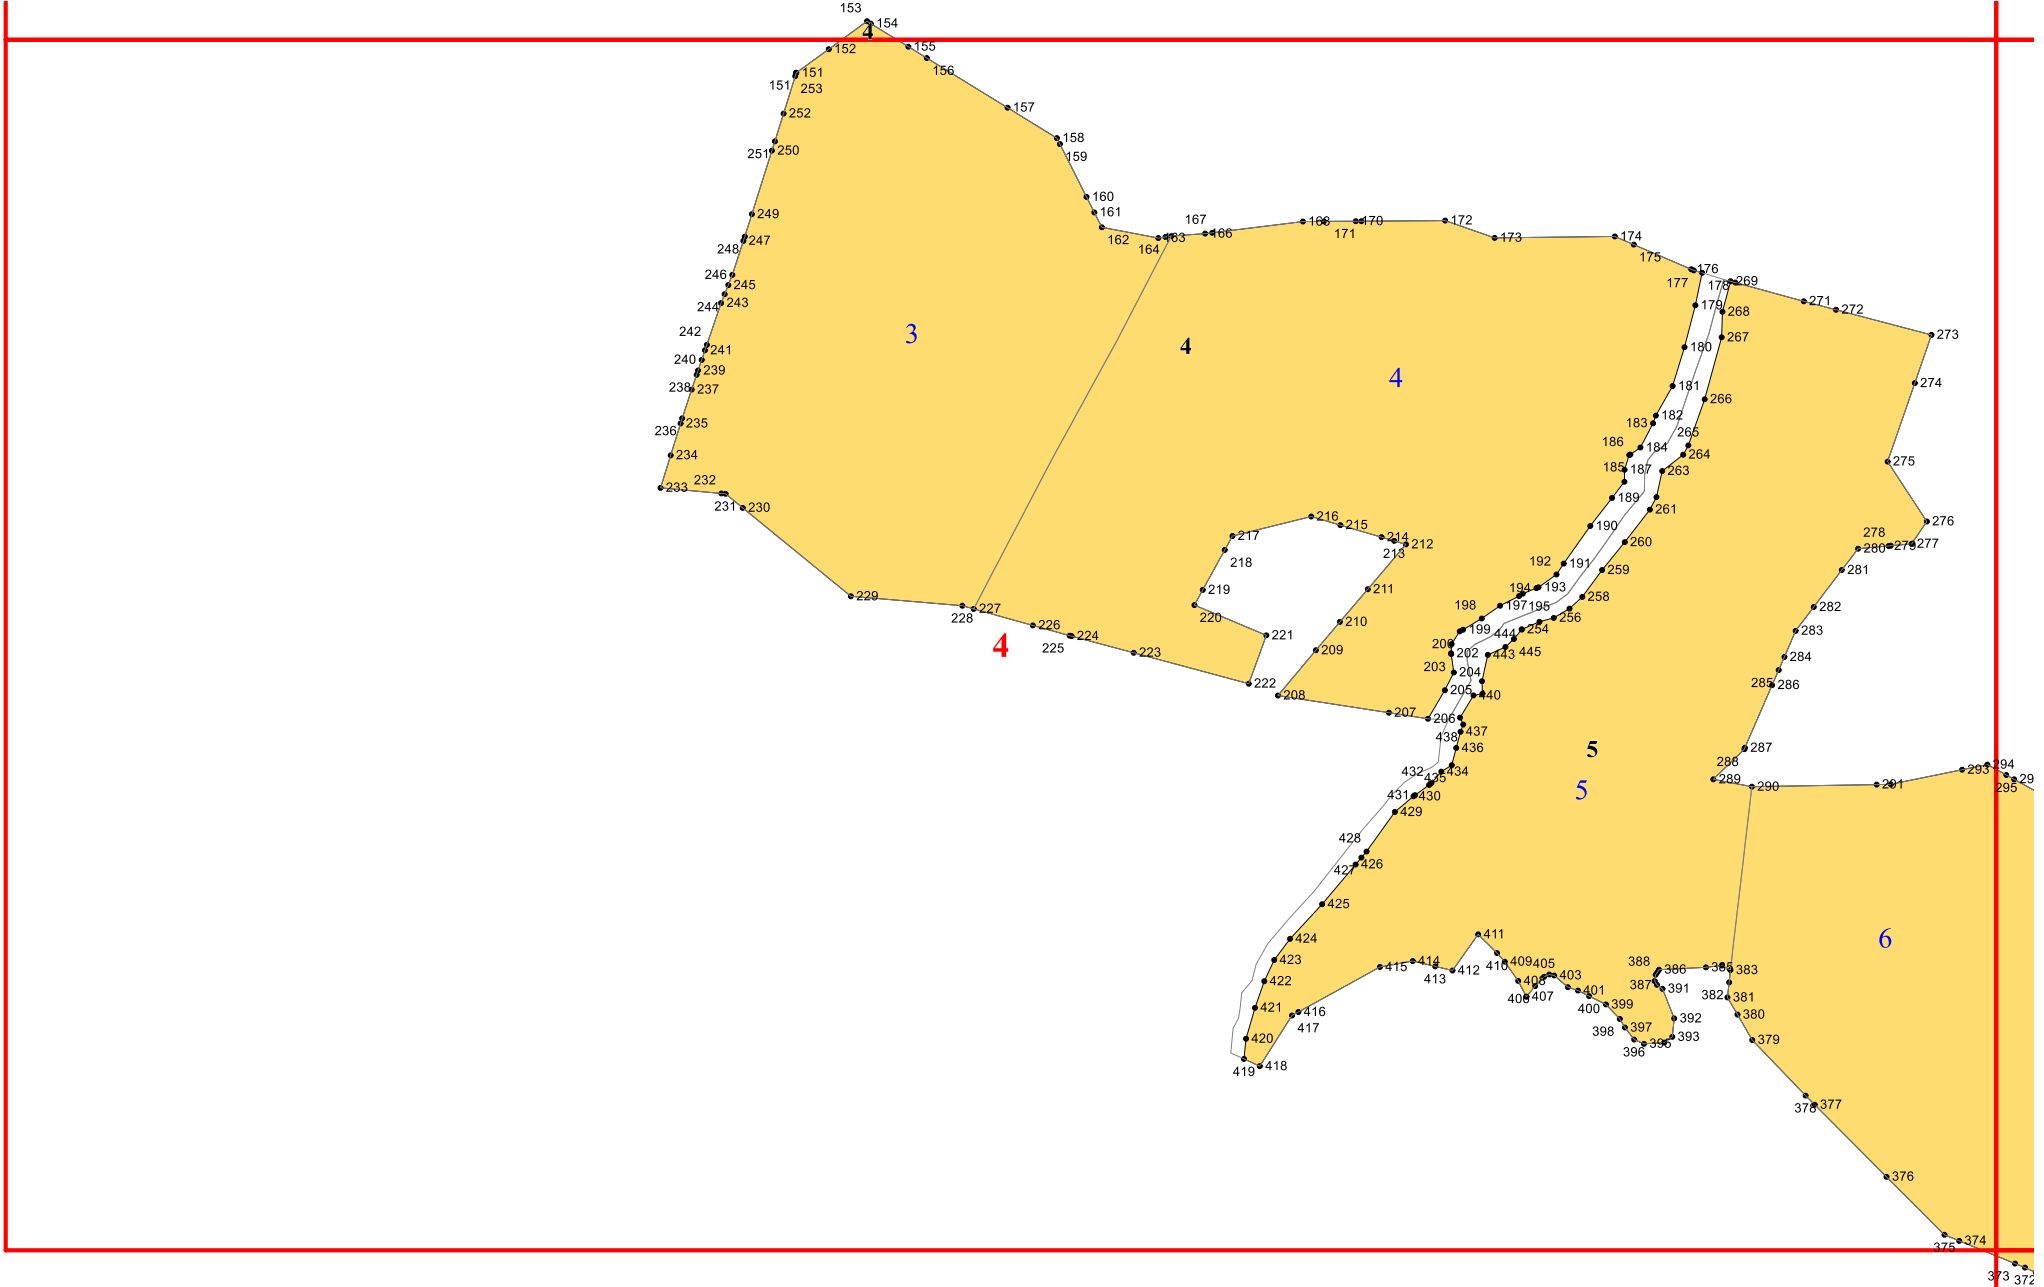

**Графическое описание местоположения границ
земель, на которых располагаются ценные леса
(противоэрозионные леса), на территории
Ахвахского участкового лесничества
Ботлихского лесничества Республики Дагестан**

Приложение № 4 к приказу Рослесхоза
от 28.02.2023 № 295

1

2

3

8