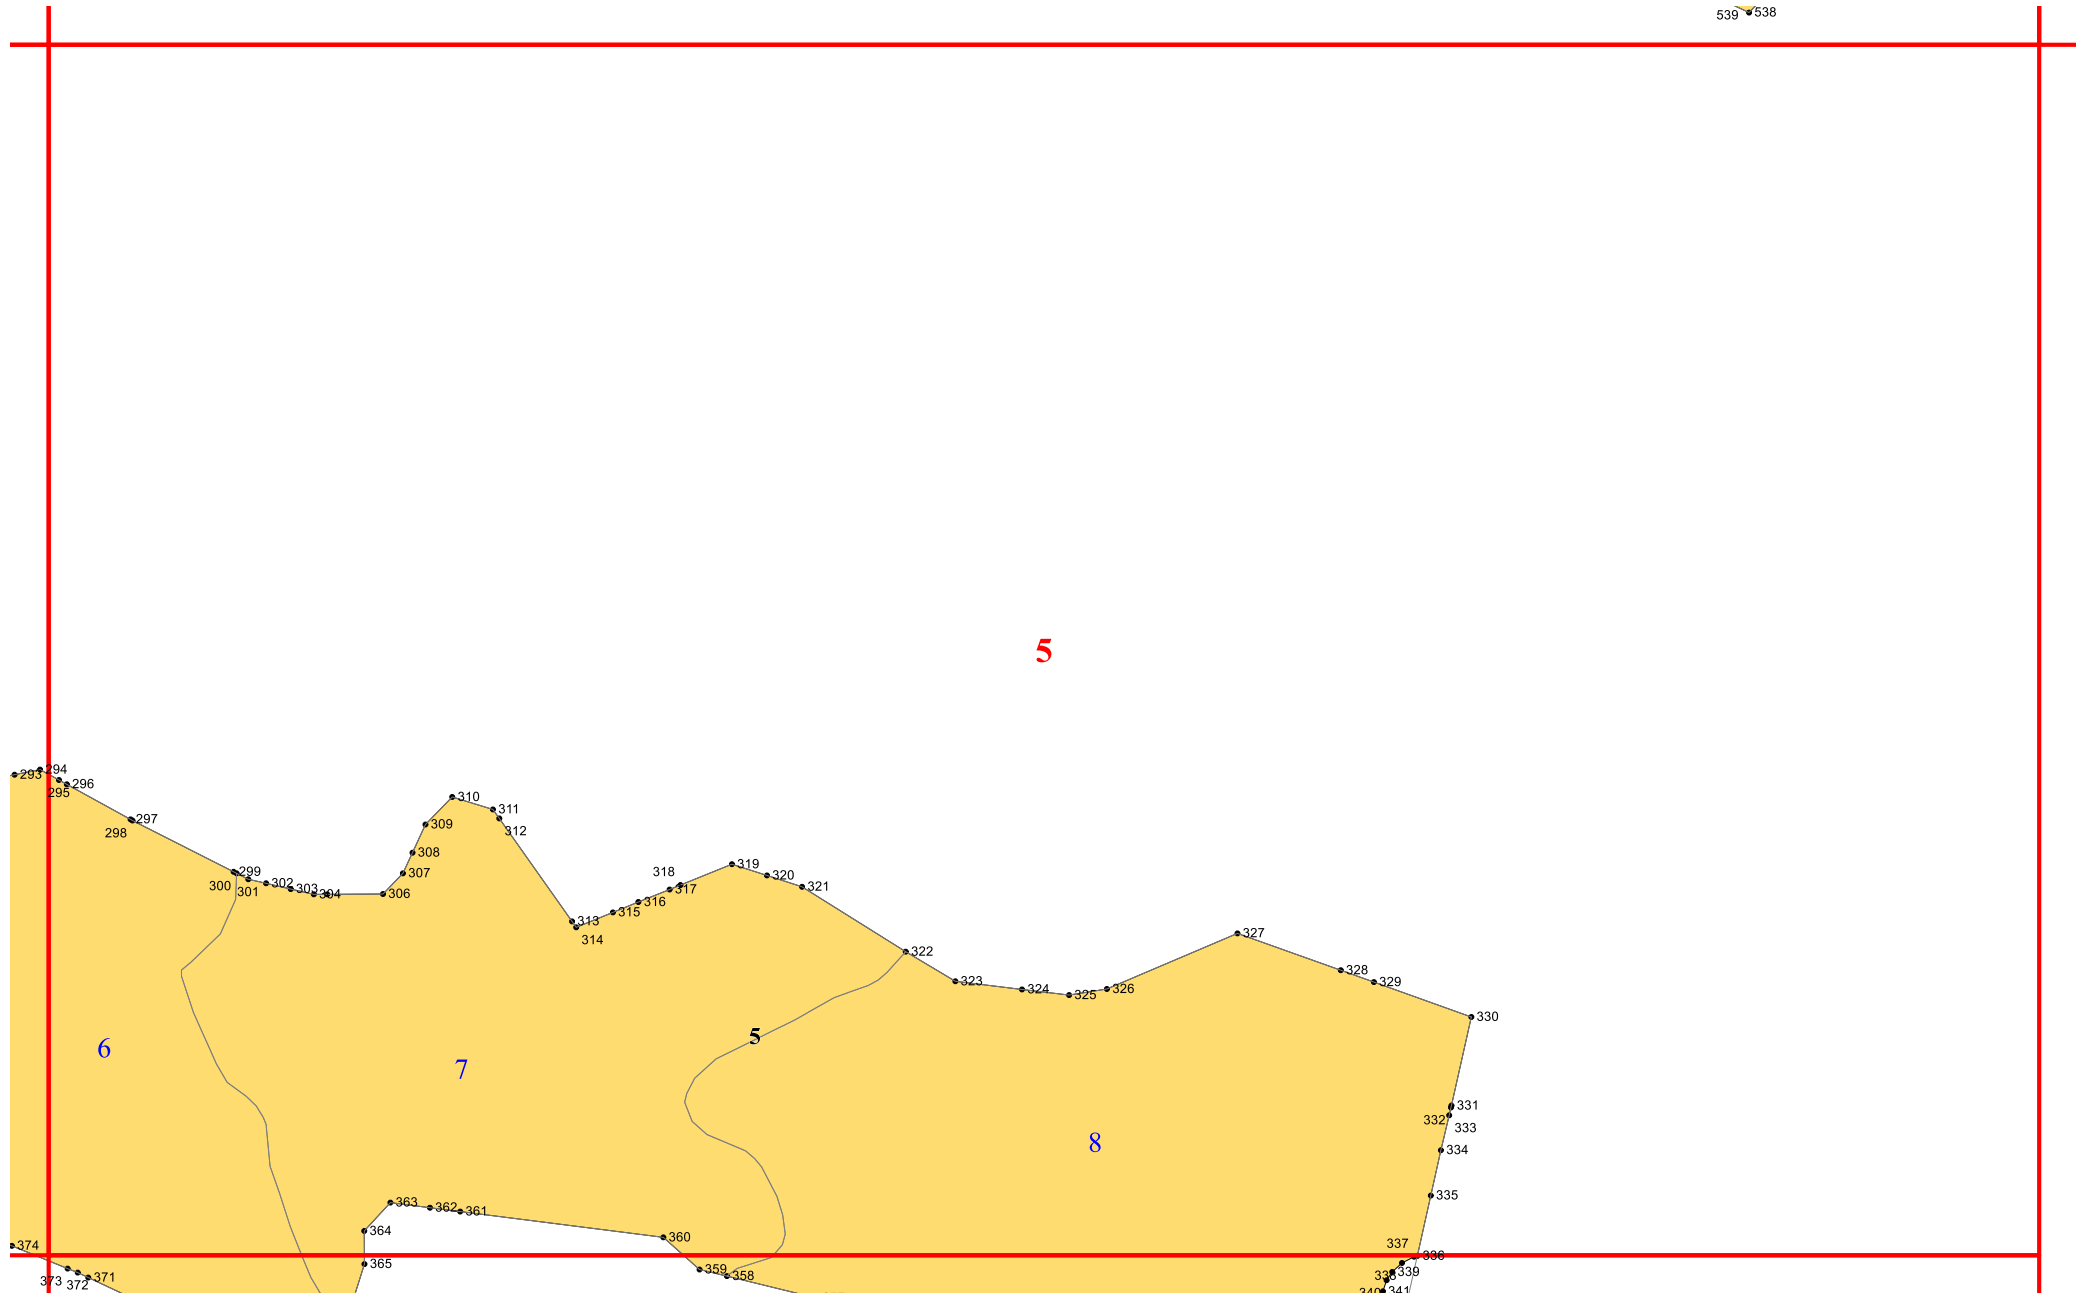

**Графическое описание местоположения границ
земель, на которых располагаются ценные леса
(противоэрозионные леса), на территории
Ахвахского участкового лесничества
Ботлихского лесничества Республики Дагестан**

Приложение № 4 к приказу Рослесхоза
от 28.02.2023 № 295

1

2

3

8