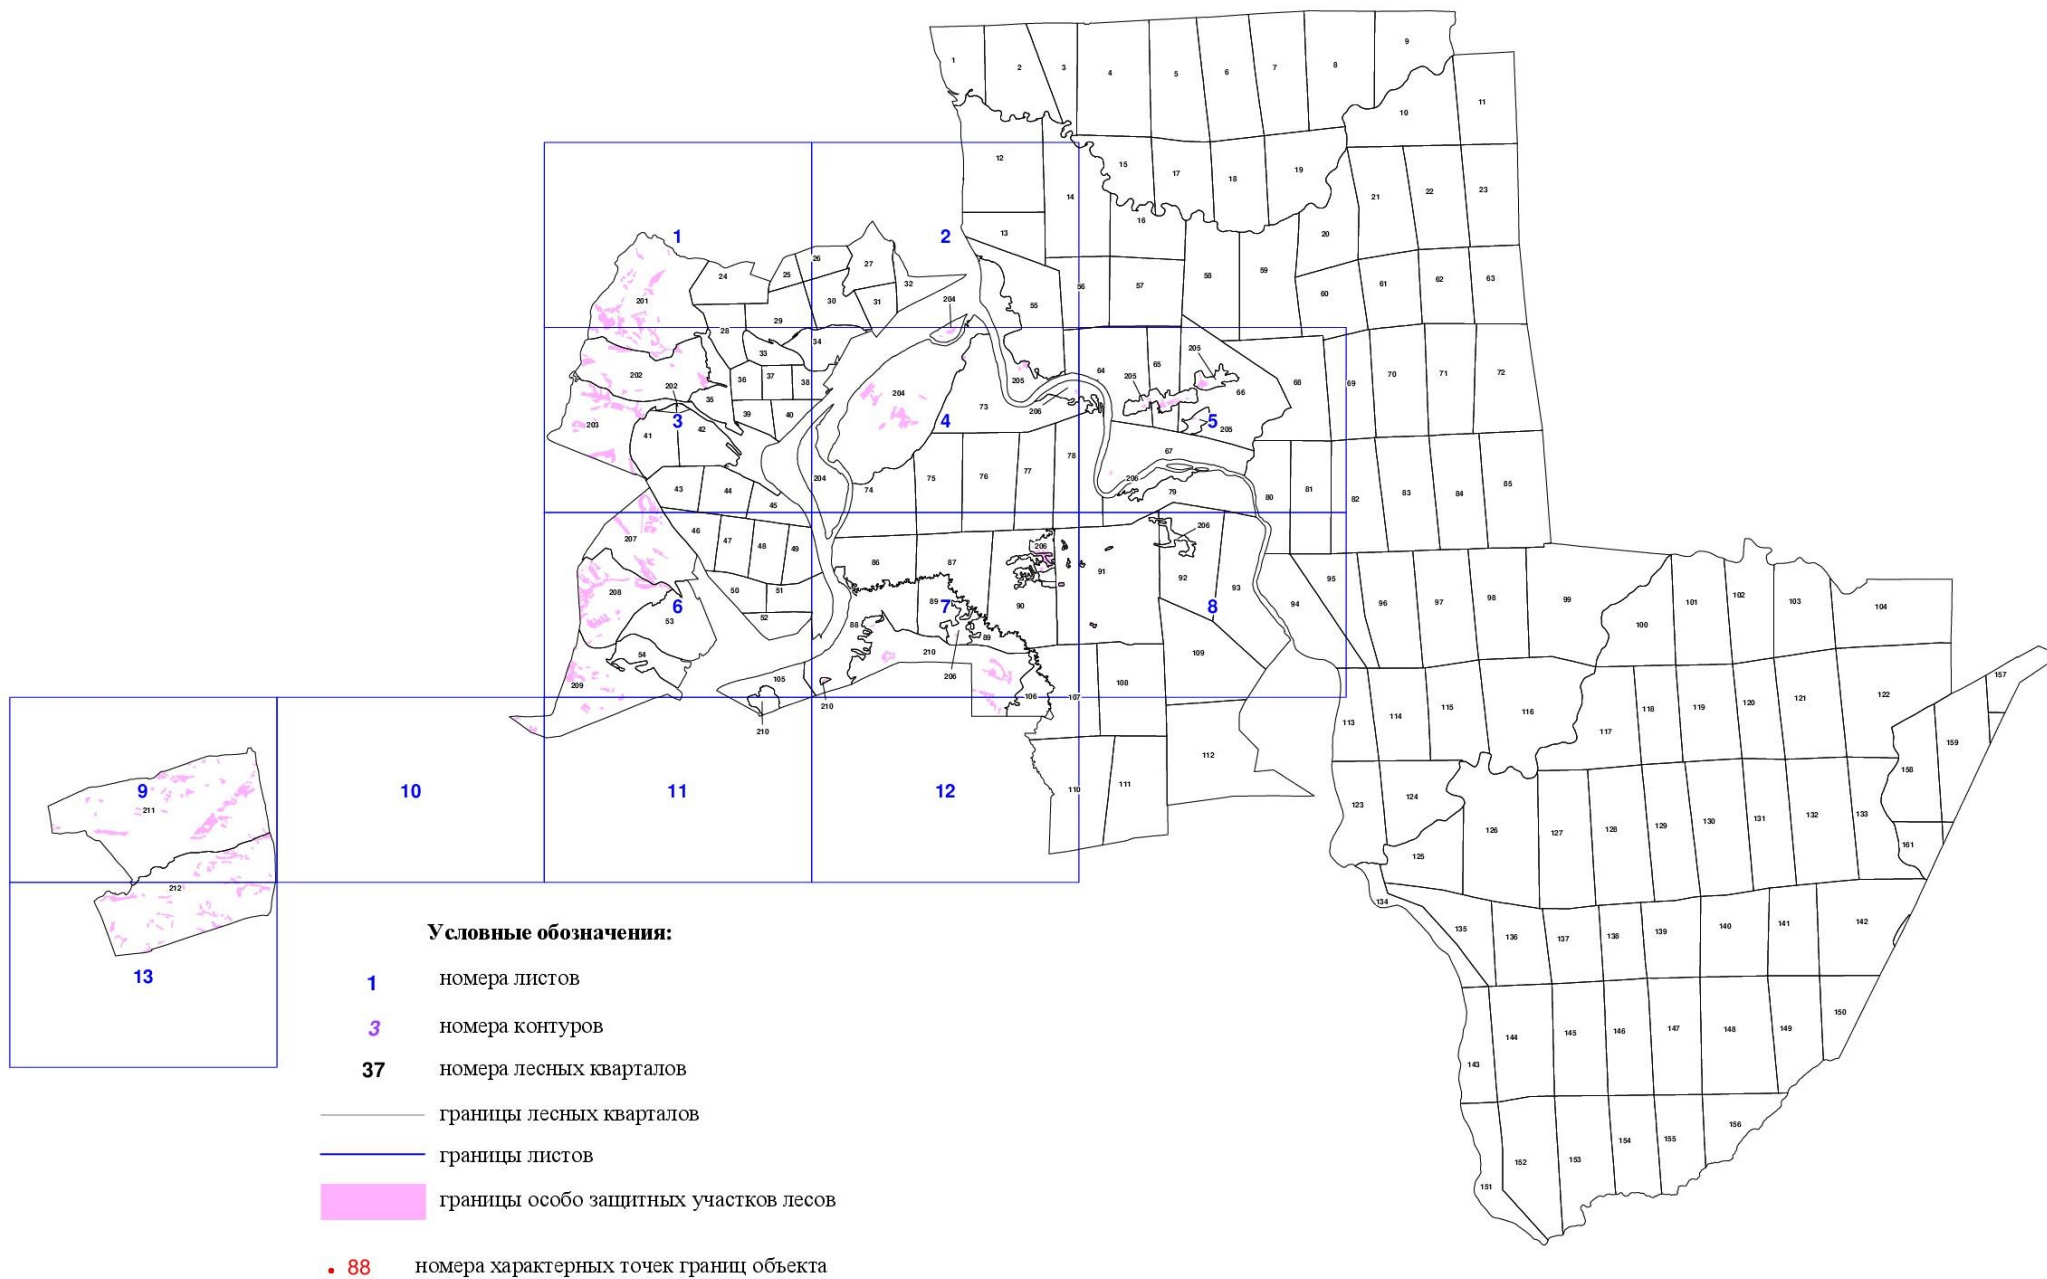

Графическое описание местоположения границ земель, на которых располагаются
особо защитные участки лесов «небольшие участки лесов, расположенные среди безлесных пространств», на территории
Кононовского участкового лесничества Сухобузимского лесничества Красноярского края

Приложение № 23 к приказу Рослесхоза
от 28.02.2023 № 318