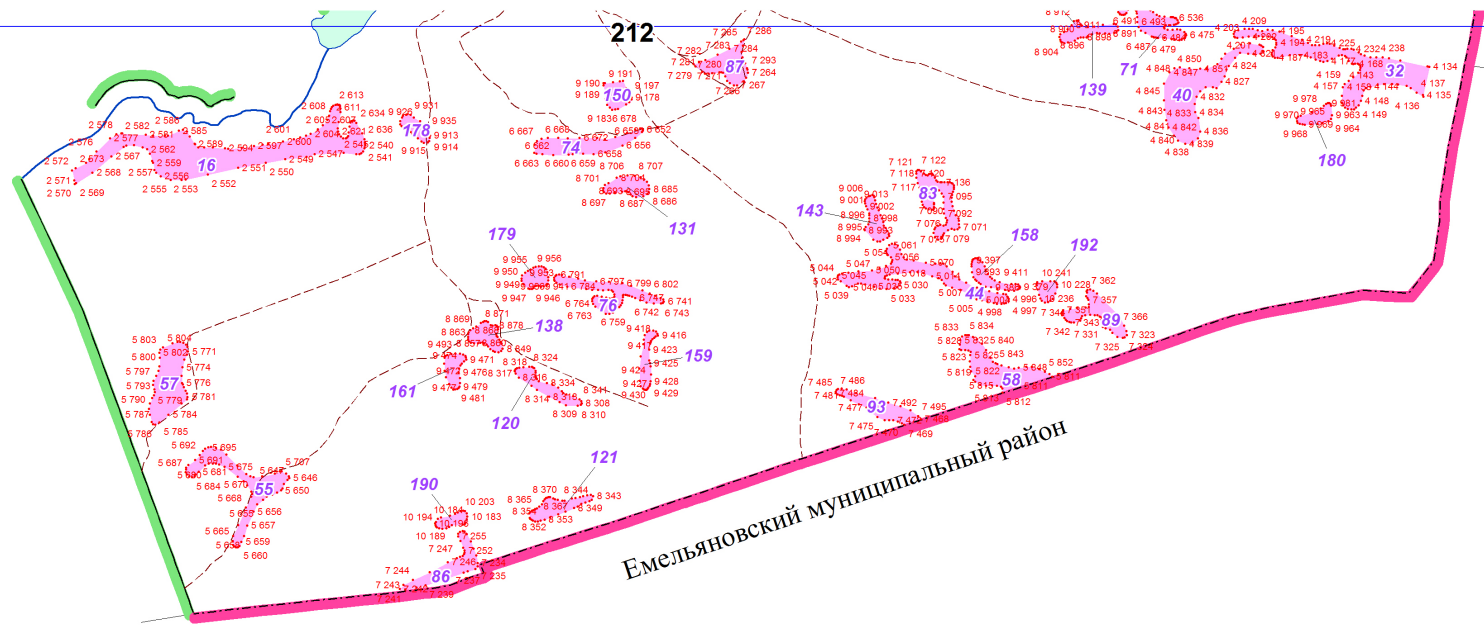

Емельяновский муниципальный район