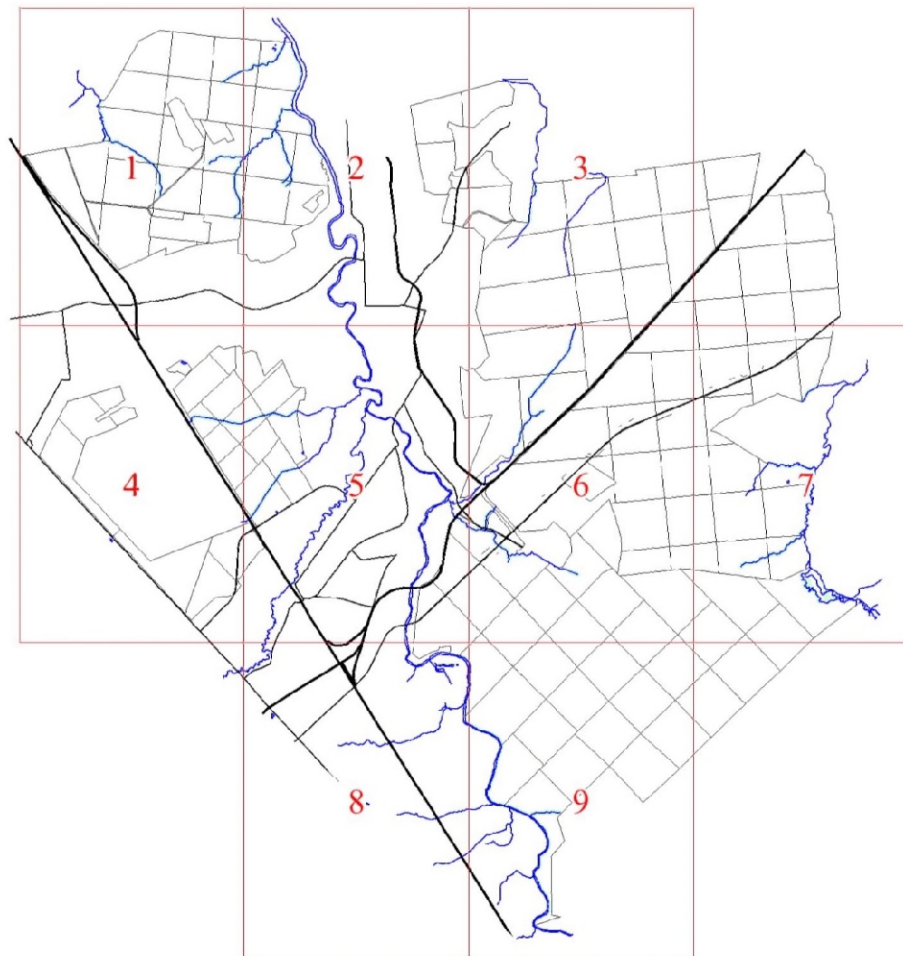

**Графическое описание местоположения границ земель,
на которых располагаются особо защитные участки лесов
«берегозащитные участки лесов»,
на территории Ульяновского участкового лесничества
Любанского лесничества
Ленинградской области**

Приложение № 247 к приказу Рослесхоза

от 27.02.2023 163

Условные обозначения:

- 1 номера листов
- 3 номера участков
- 61 номера лесных кварталов
- границы лесных кварталов
- границы листов
- границы особо защитных участков лесов
- 45 номера характерных точек границ объекта