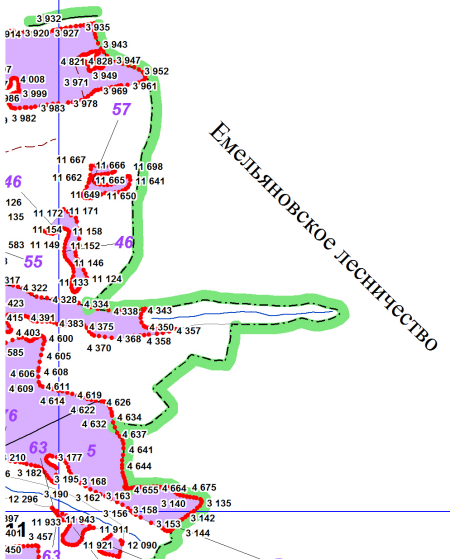

**Графическое описание местоположения границ земель,
на которых располагаются особо защитные участки лесов
«участки лесов вокруг сельских населенных пунктов и садовых товариществ»,
на территории Мининского участкового лесничества
Мининского лесничества
Красноярского края**

Приложение № 103 к приказу Рослесхоза
от 28.02.2023 № 329

Условные обозначения:

- 1** номера листов
- 3** номера контуров
- 37** номера лесных кварталов
- — — — — границы лесных кварталов
- — — — — границы листов
- границы особо защитных участков лесов
- 88 номера характерных точек границ объекта
- - - - - границы районов
- II** Емельяновский муниципальный район
- IV** земли муниципального образования
 г. Дивногорск

Крутокачинское участковое лесничество

Емельяновское лесничество

Емельяновское лесничество

Емельяновское лесничество

Овинный

14

6

15