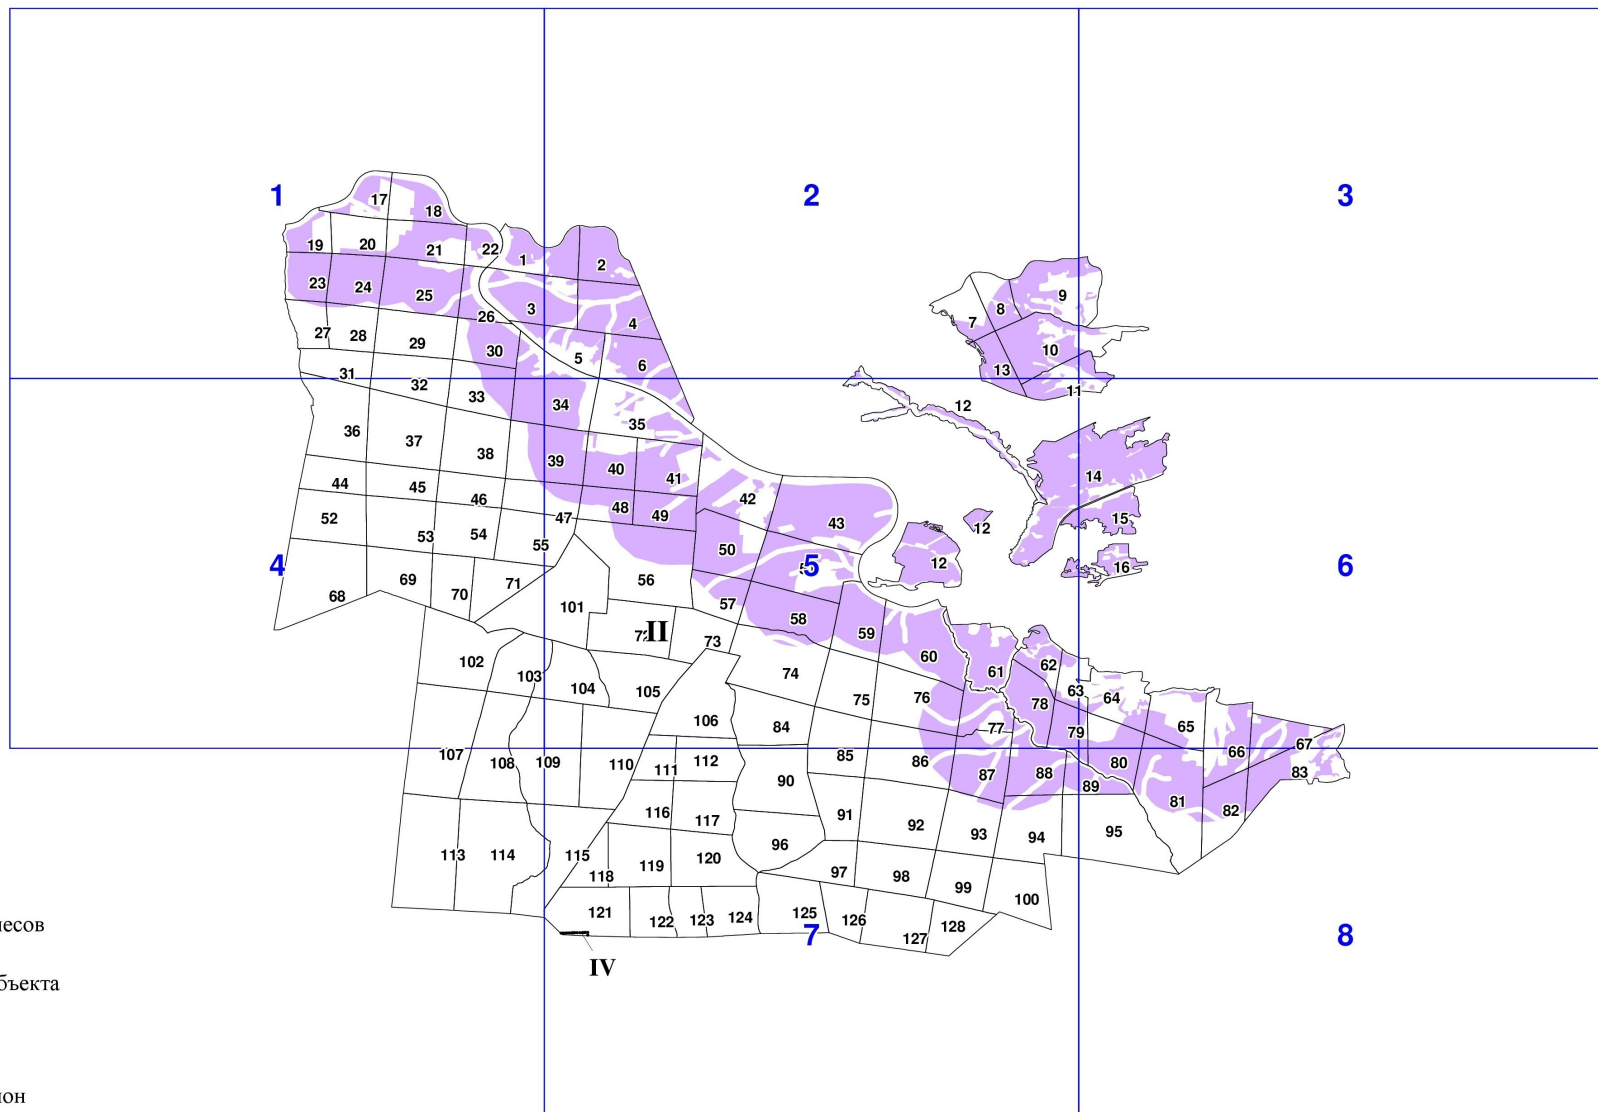

**Графическое описание местоположения границ земель,
на которых располагаются особо защитные участки лесов
«участки лесов вокруг сельских населенных пунктов и садовых товариществ»,
на территории Мининского участкового лесничества
Мининского лесничества
Красноярского края**

Приложение № 103 к приказу Рослесхоза
от 28.02.2023 № 329

Условные обозначения:

- 1** номера листов
- 3** номера контуров
- 37** номера лесных кварталов
- — — — — границы лесных кварталов
- — — — — границы листов
- границы особо защитных участков лесов
- 88 номера характерных точек границ объекта
- - - - - границы районов
- II** Емельяновский муниципальный район
- IV** земли муниципального образования
 г. Дивногорск

Крутокачинское участковое лесничество

Емельяновское лесничество

Емельяновское лесничество

Емельяновское лесничество

Овинный

14

6

15

29

58

63

65

51

47

79

80