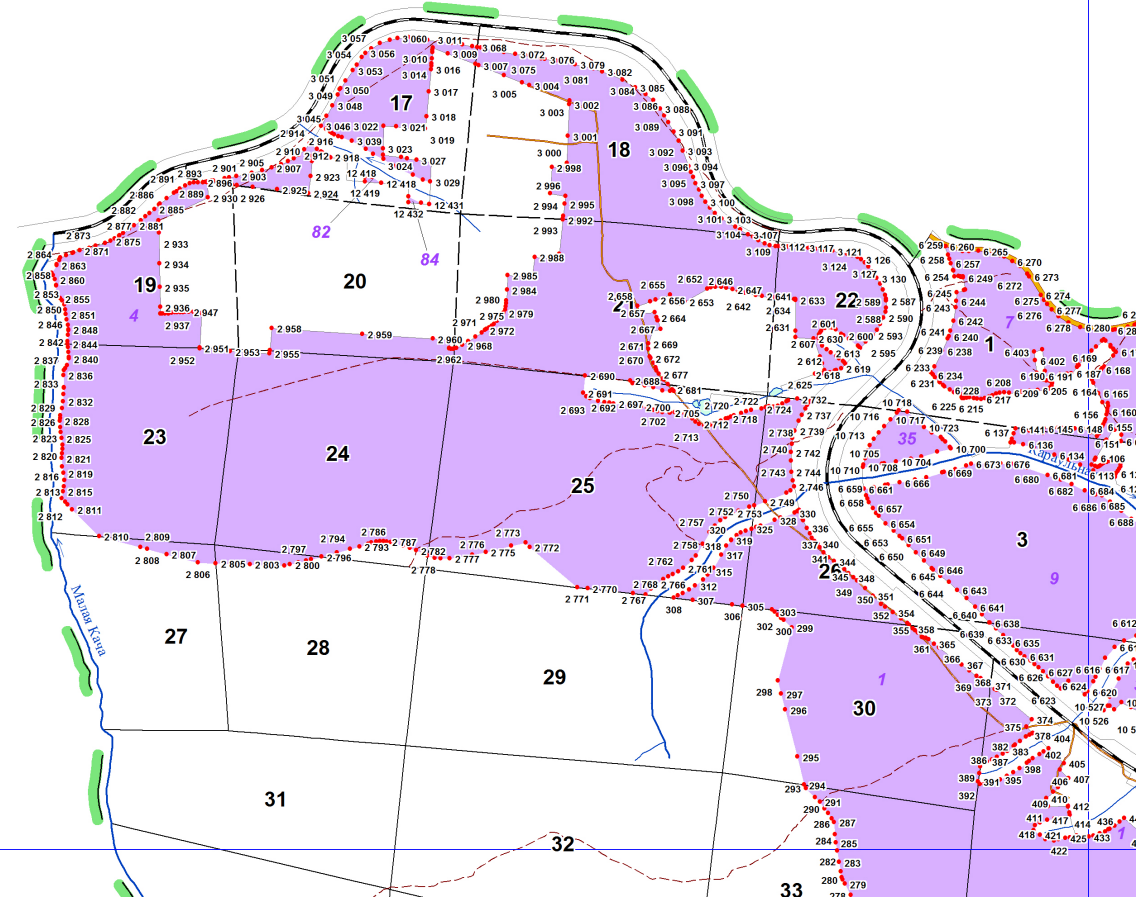

**Графическое описание местоположения границ земель,
на которых располагаются особо защитные участки лесов
«участки лесов вокруг сельских населенных пунктов и садовых товариществ»,
на территории Мининского участкового лесничества
Мининского лесничества
Красноярского края**

Приложение № 103 к приказу Рослесхоза
от 28.02.2023 № 329

Условные обозначения:

- 1** номера листов
- 3** номера контуров
- 37** номера лесных кварталов
- — — — — границы лесных кварталов
- — — — — границы листов
- границы особо защитных участков лесов
- 88 номера характерных точек границ объекта
- - - - - границы районов
- II** Емельяновский муниципальный район
- IV** земли муниципального образования
 г. Дивногорск

Крутокачинское участковое лесничество

Емельяновское лесничество

Емельяновское лесничество

Емельяновское лесничество

Овинный

14

6

15

Гельяновское лесничество