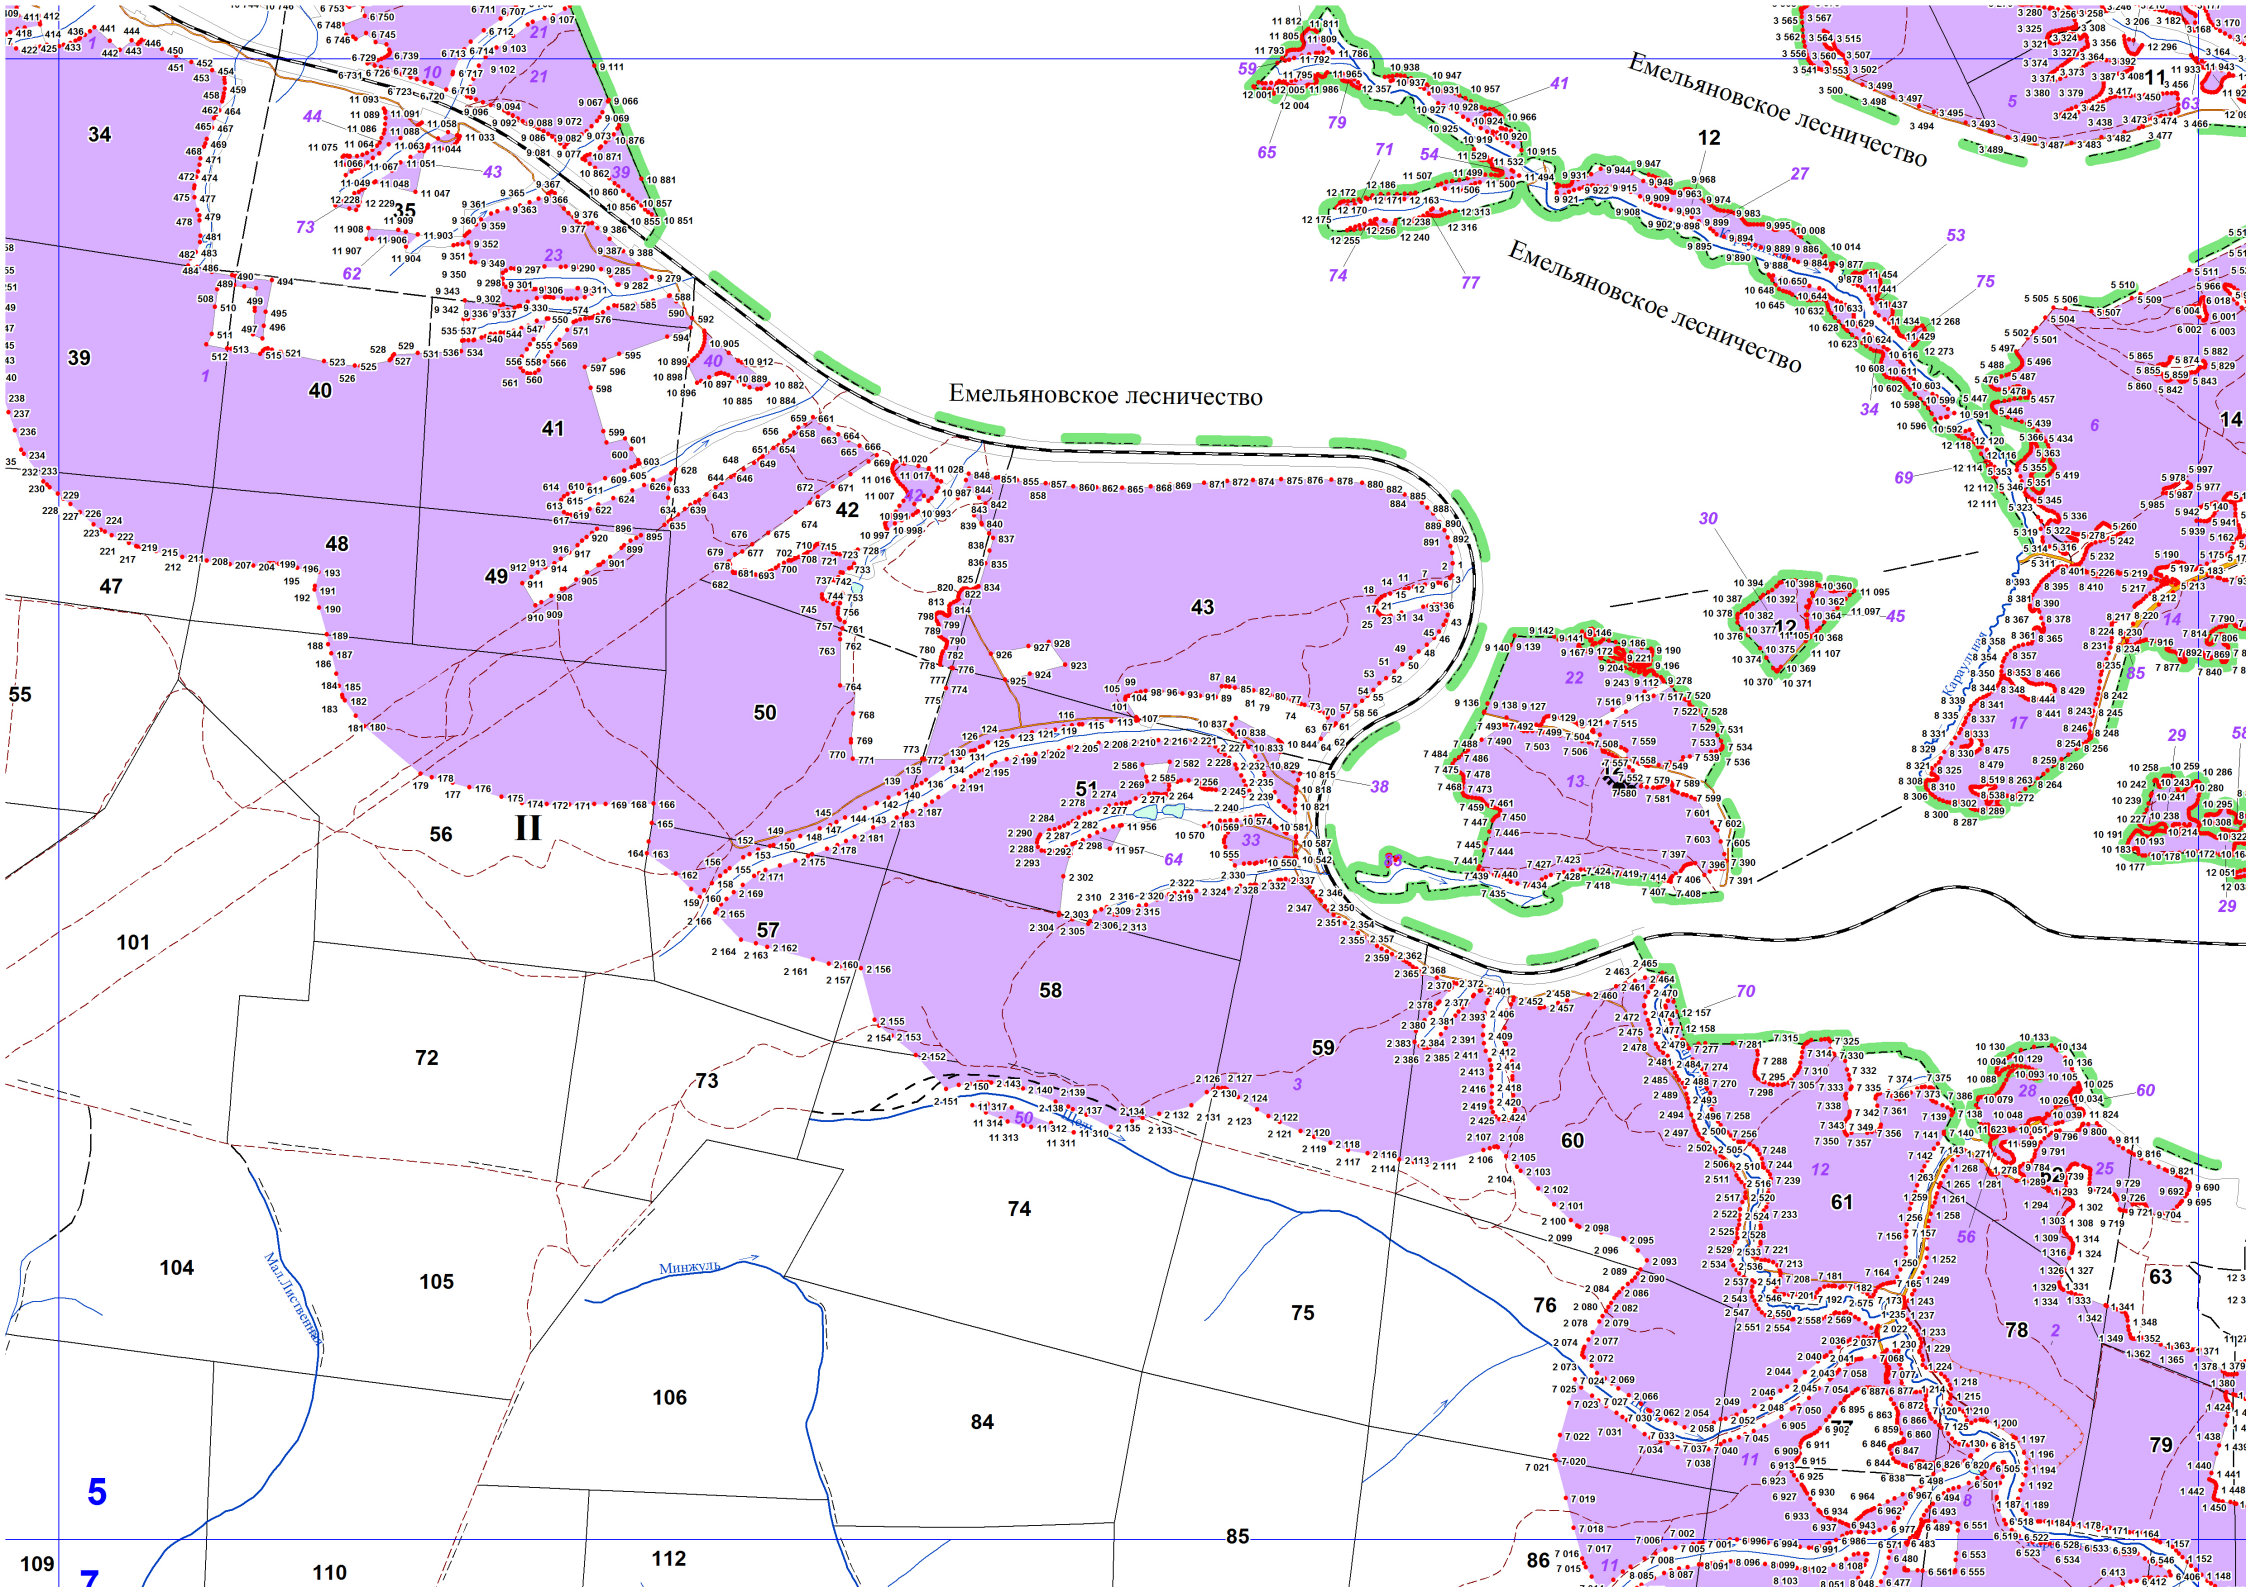

**Графическое описание местоположения границ земель,
на которых располагаются особо защитные участки лесов
«участки лесов вокруг сельских населенных пунктов и садовых товариществ»,
на территории Мининского участкового лесничества
Мининского лесничества
Красноярского края**

Приложение № 103 к приказу Рослесхоза
от 28.02.2023 № 329

Условные обозначения:

- 1** номера листов
- 3** номера контуров
- 37** номера лесных кварталов
- — — — — границы лесных кварталов
- — — — — границы листов
- границы особо защитных участков лесов
- 88 номера характерных точек границ объекта
- - - - - границы районов
- II** Емельяновский муниципальный район
- IV** земли муниципального образования
 г. Дивногорск

Крутокачинское участковое лесничество

Емельяновское лесничество

Емельяновское лесничество

Емельяновское лесничество

Овинный

14

6

15

Гельяновское лесничество