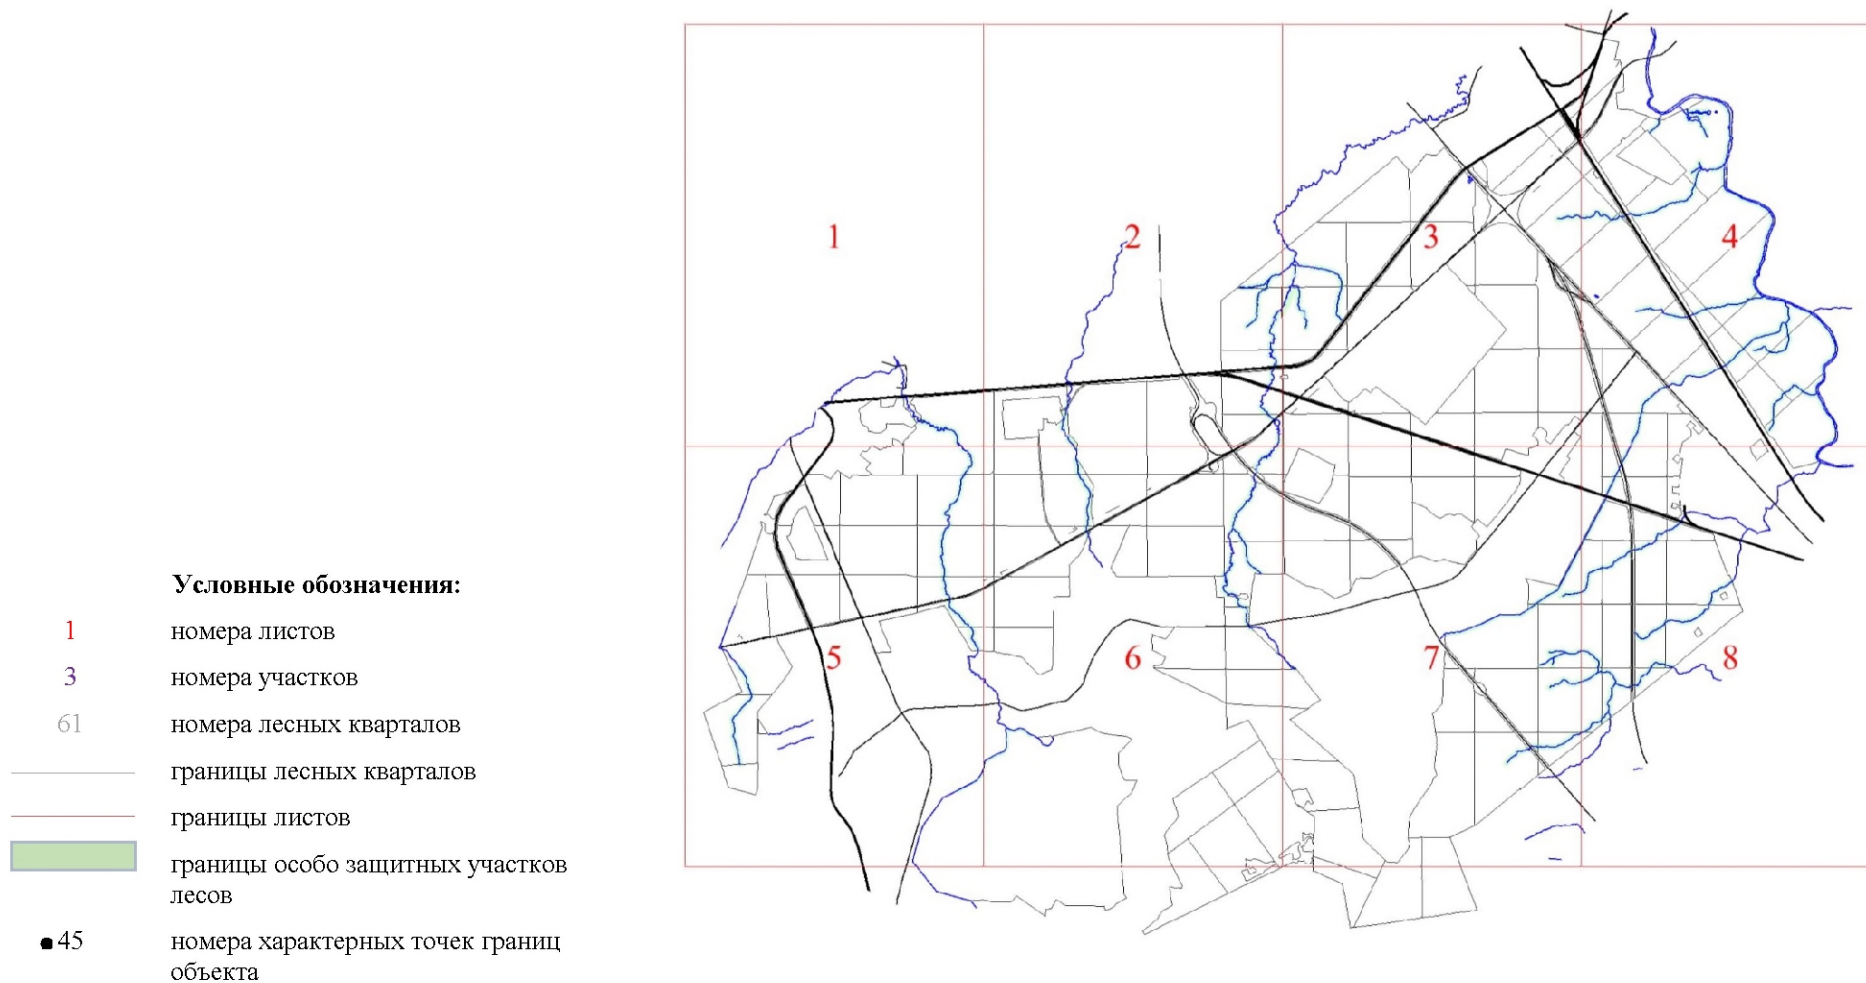

**Графическое описание местоположения границ земель,  
на которых располагаются особо защитные участки лесов  
«берегозащитные участки лесов»,  
на территории Саблинского участкового лесничества  
Любанского лесничества  
Ленинградской области**

Приложение № 217 к приказу Рослесхоза  
от 27.02.2023 163

1

2

2

3