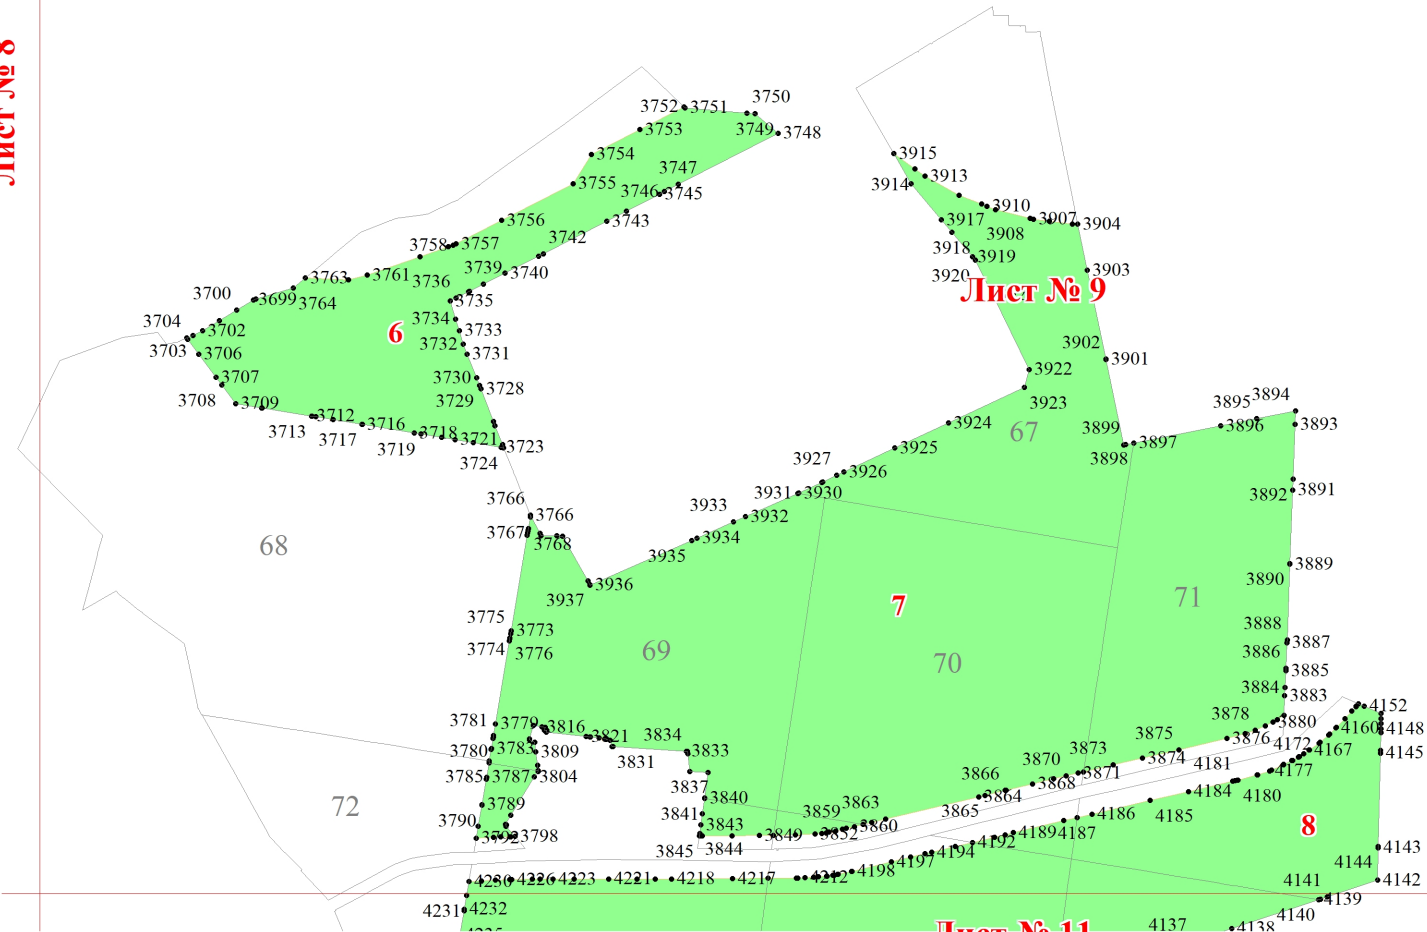

Лист № 8

Лист № 9

Лист № 11