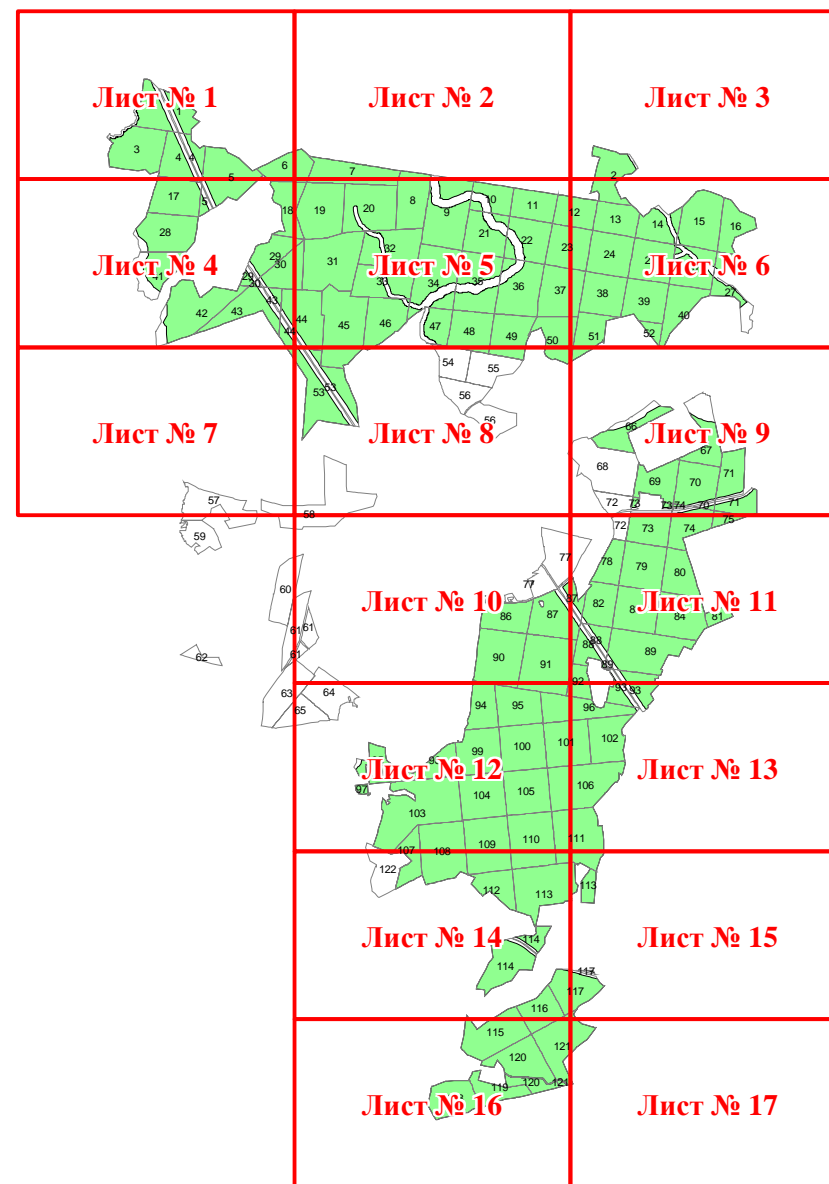

**Графическое описание местоположения границ земель, на которых  
располагаются эксплуатационные леса, на территории Филипповского  
участкового лесничества Киржачского лесничества Владимирской области**

Приложение № 30 к приказу Рослесхоза  
от 27.02.2023 № 229

Используемые условные знаки и обозначения:

- |   |   |
|---|---|
| <span style="border: 1px solid black; padding: 2px;">25</span>  | Границы и номера лесных кварталов       |
| 7   | Номера участков                         |
| 10 ●  | Номера характерных точек границ объекта |
| <span style="border: 1px solid red; padding: 2px;">Лист № 1</span>  | Границы и номера листов                 |
| <span style="background-color: #90EE90; border: 1px solid black; display: inline-block; width: 15px; height: 10px;"></span> | Границы эксплуатационных лесов          |

Лист № 1

Лист № 7

Лист № 3

Лист № 5

Лист № 6

Лист № 9

Лист № 7

34