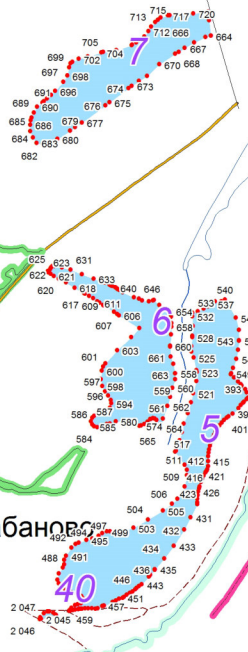

6

Затон Барабановский

Енисей

Барабановск

Устюгское
участковое
лесничество

Берёзовский муниципальный район