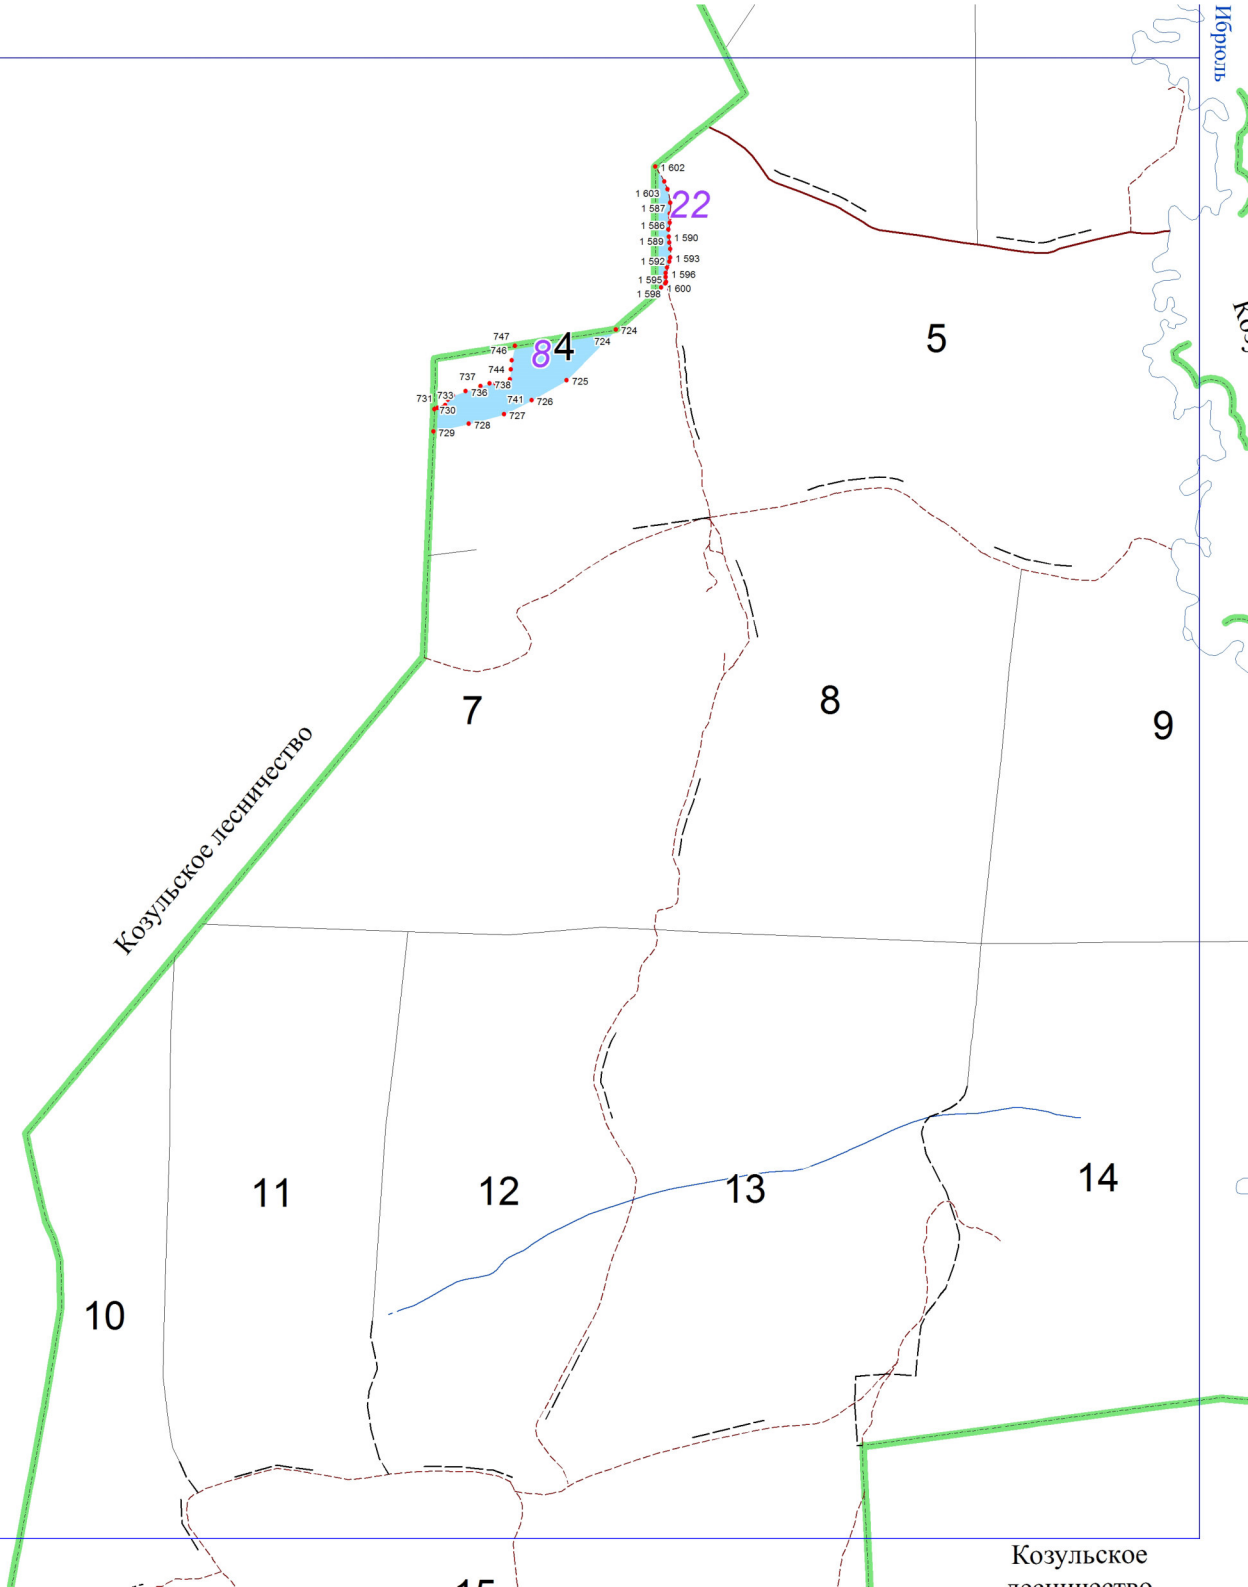

**Графическое описание местоположения границ земель,
на которых располагаются ценные леса (нересторхранные полосы лесов),
на территории Емельяновского участкового лесничества Емельяновского лесничества Красноярского края**

7

12

13

Никольское
участковое лесничество

Медведа

2

Мало-Кемчугское
участковое лесничество

Покровка

Змеявка

Никольское
участковое лесничество

4

6

Затон Барабановский

Енисей

Барабановск

Устюгское
участковое
лесничество

28
1799 1796
1795 1777 1779
1781 1783
1785 1784

38
2028 2021 2020 2022
2024 2023

1035 1036 1054 1052
1033 1034 1031 1025
1030 1031 1025
1026 1022

10

11