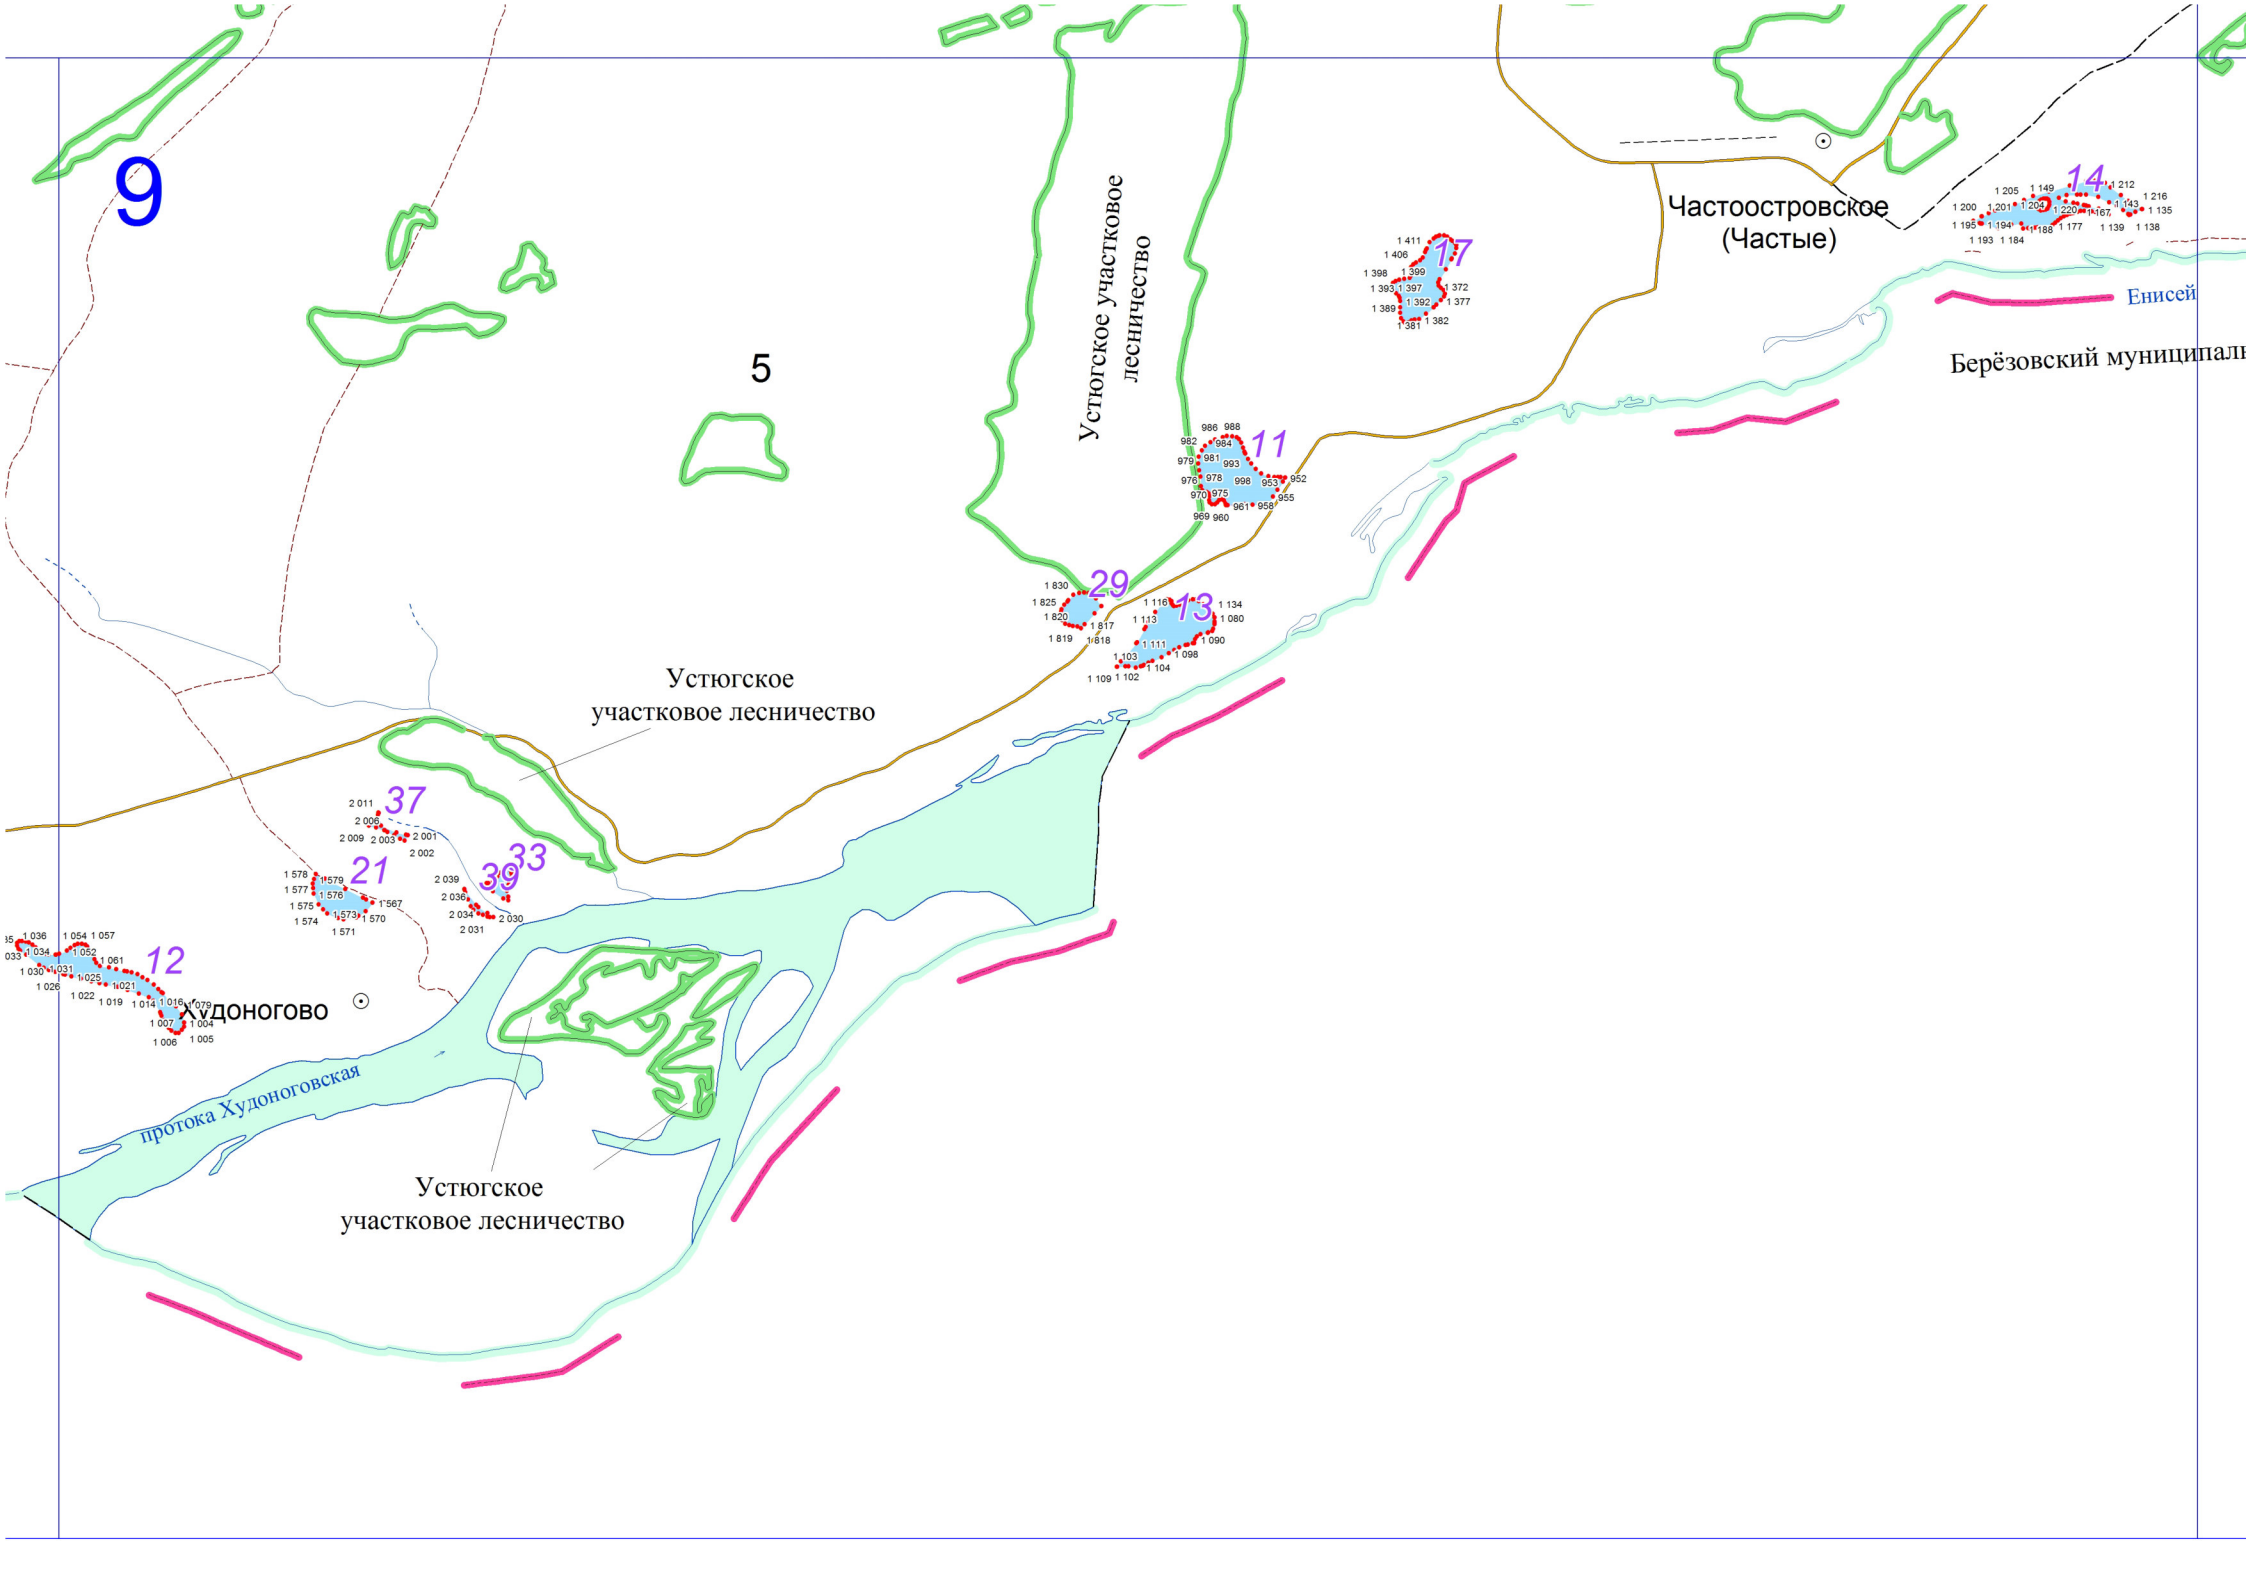

**Графическое описание местоположения границ земель,
на которых располагаются ценные леса (нересторхранные полосы лесов),
на территории Емельяновского участкового лесничества Емельяновского лесничества Красноярского края**

Берёзовский
муниципальный район

Енисей

18
1443 1444 1470
1440 1442 1423
1439 1438 1436 1432

34
1958 1950 1955 1951
827 832 815 817 811 806 802
826 821 807 806

9
889 887 901
877 762 688 754 896 748
774 763 758 755 749

28
1799 1796
1795 1777 1779
1781 1783
1785 1784

38
2028 2021 2020 2022
2024 2023

1035 1036 1054 1052
1033 1034 1031 1025
1030 1031 1025
1026 1022

10

11