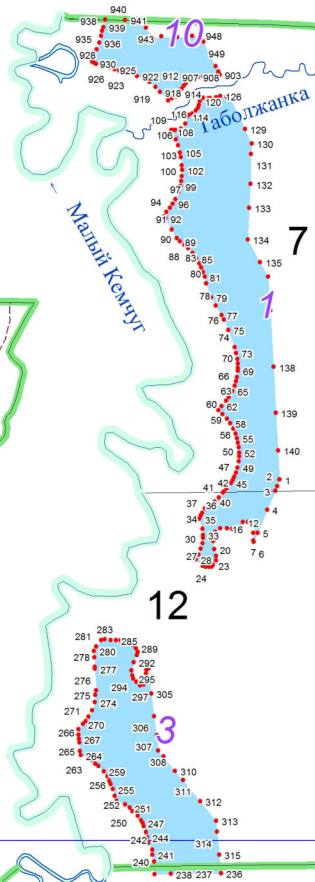

1

Мало-Кемчугское
участковое
лесничество

Мал. Таболжанка

Мало-Кемчугское участковое лесничество

Малый Кемчуг

лесничество

9

10

7

12

13