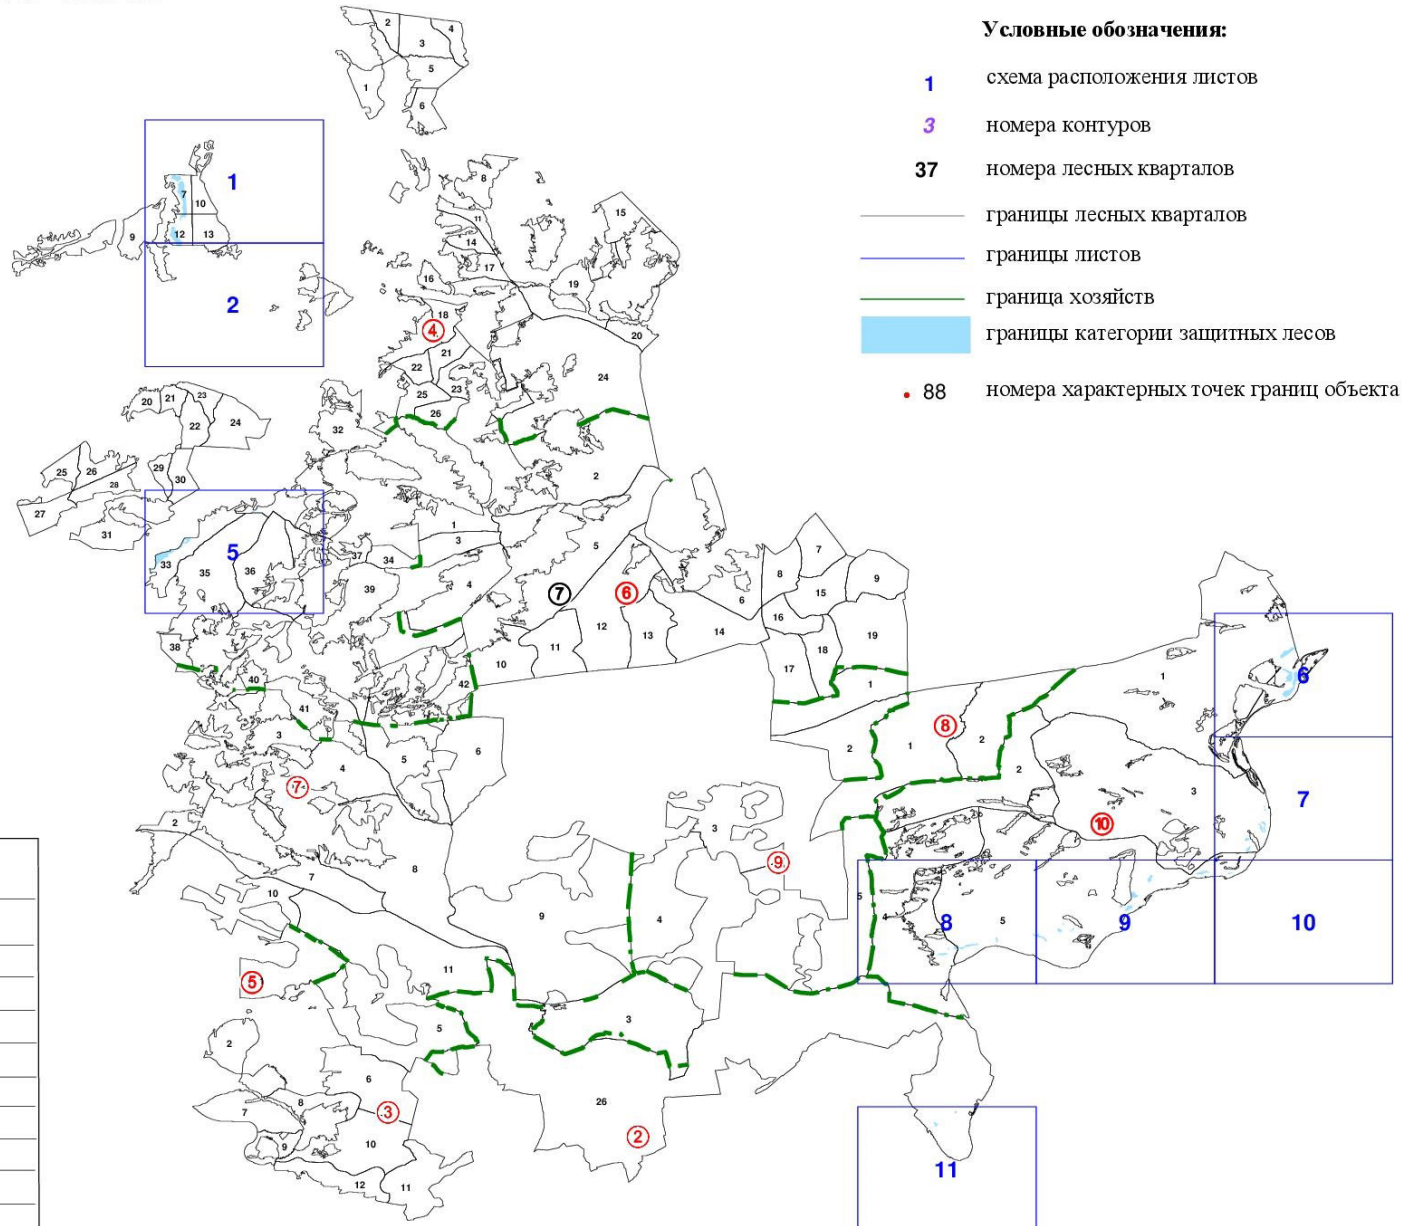

**Графическое описание местоположения границ земель,
на которых располагаются ценные леса (нересторхранные полосы лесов),
на территории Емельяновского участкового лесничества Емельяновского лесничества Красноярского края**

Приложение № 12 к приказу Рослесхоза
от 28.02.2023 № 316

Масштаб 1:300 000

Экспликация

№ п/п	Наименование участковых лесничеств
⑦	Емельяновское, в том числе:
①	совхоз "Майский"
②	совхоз "Солонцы"
③	совхоз "Элита"
④	совхоз "Лесной"
⑤	совхоз "Соболевский"
⑥	совхоз "Устюжский"
⑦	совхоз "Емельяновский"
⑧	совхоз "Логовик"
⑨	совхоз "Шуваевский"
⑩	совхоз "Частоостровский"

Берёзовский
муниципальный район

Енисей

18
1443 1444 1470
1440 1442 1423
1439 1438 1436 1432

34
1958 1950 1955 1951
827 832 815 817 811 806 802
826 821 807 806

9
889 887 901
877 762 688 754 896 748
774 763 758 755 749

28
1799 1796
1795 1777 1779
1781 1783
1785 1784

38
2028 2021 2020 2022
2024 2023

1035 1036 1054 1052
1033 1034 1031 1025
1030 1031 1025
1026 1022

10

11