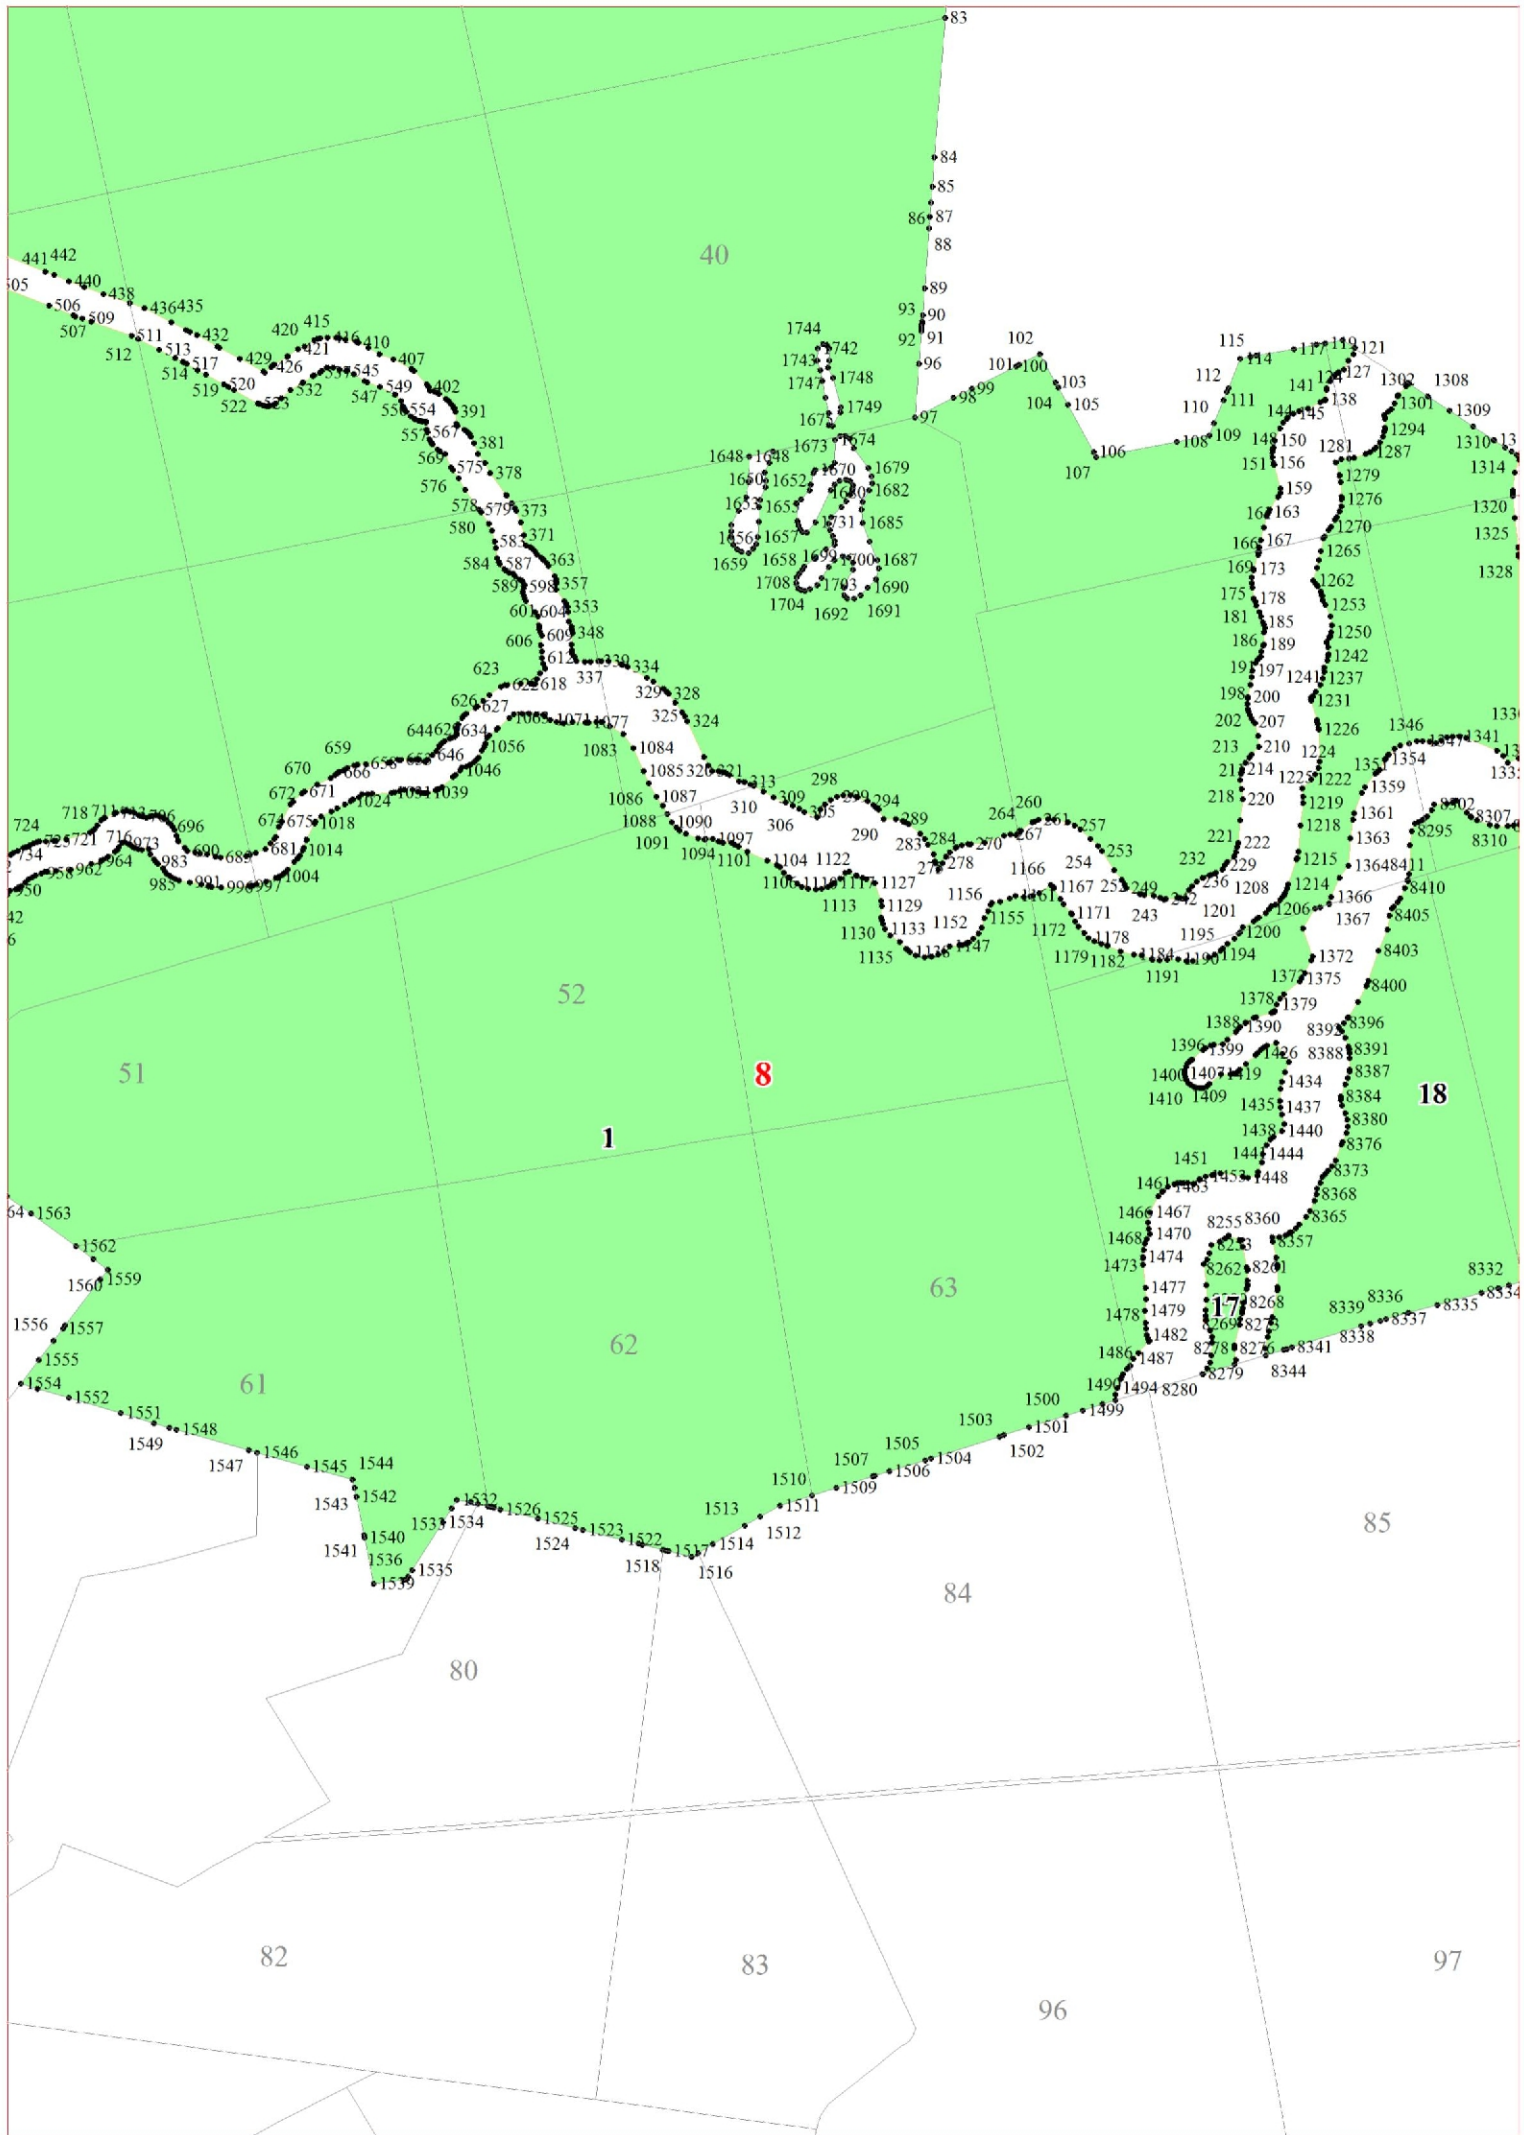

**Графическое описание местоположения границ земель,
на которых располагаются ценные леса (противоэрозионные леса),
на территории Каменского участкового лесничества
Любанского лесничества
Ленинградской области**

Приложение № 54 к приказу Рослесхоза
от 27.02.2023 163

1

3358
5 3362
3369 3367 3363
3368

76

77

11

116

117

118

119

24

125

126

127

128