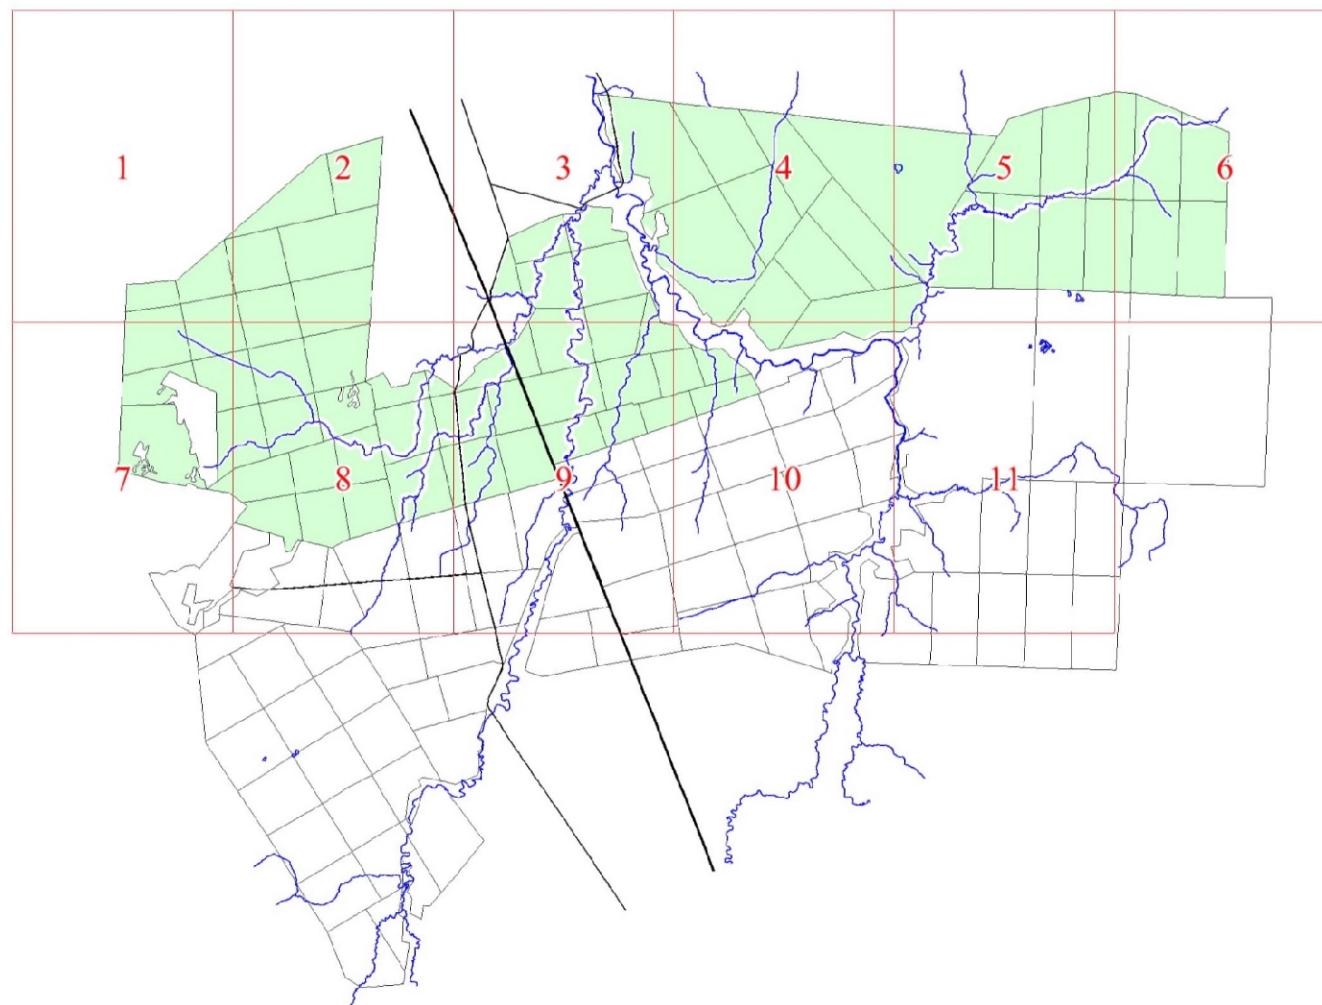

**Графическое описание местоположения границ земель,
на которых располагаются ценные леса (противоэрозионные леса),
на территории Каменского участкового лесничества
Любанского лесничества
Ленинградской области**

Приложение № 54 к приказу Рослесхоза
от 27.02.2023 163