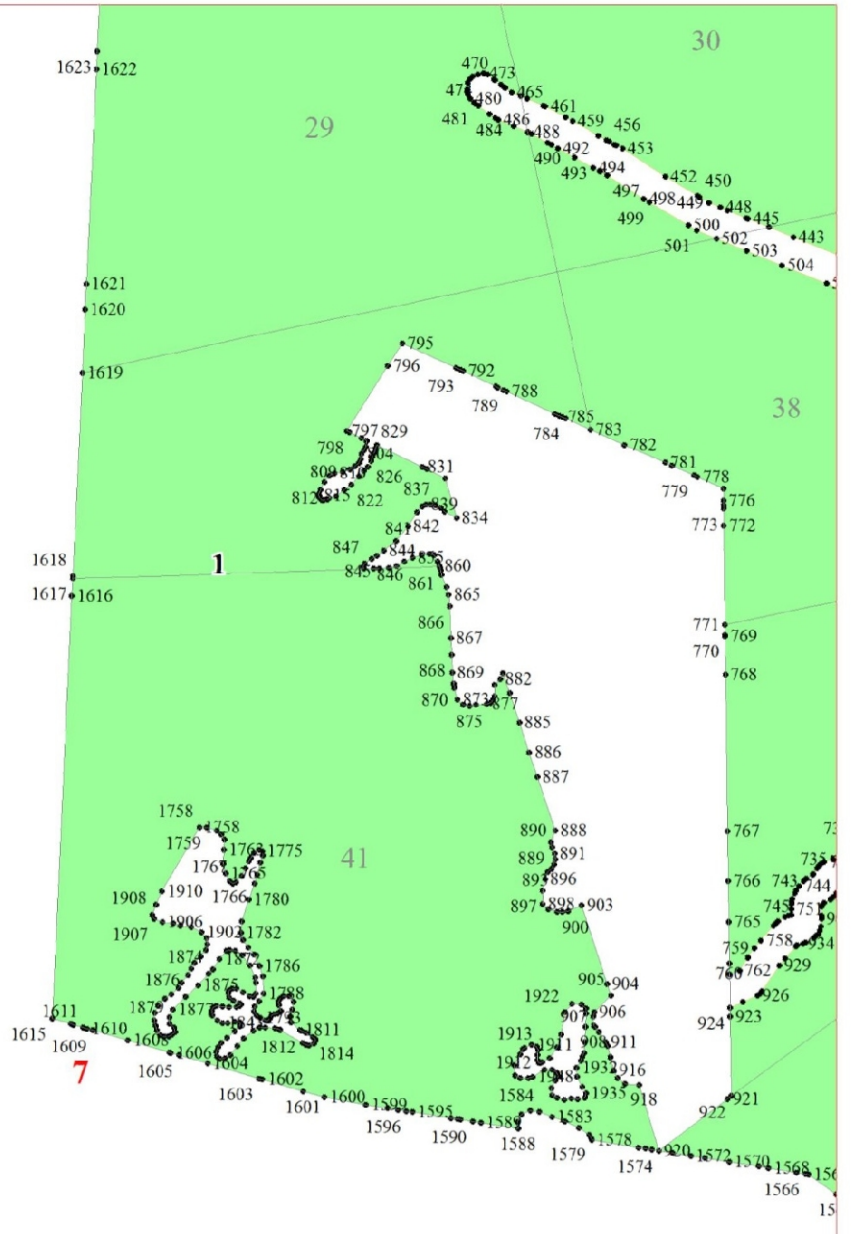

**Графическое описание местоположения границ земель,
на которых располагаются ценные леса (противоэрозионные леса),
на территории Каменского участкового лесничества
Любанского лесничества
Ленинградской области**

Приложение № 54 к приказу Рослесхоза
от 27.02.2023 163

1

3358
5 3362
3369 3367 3363
3368

76

77

11

116

117

118

119

24

125

126

127

128