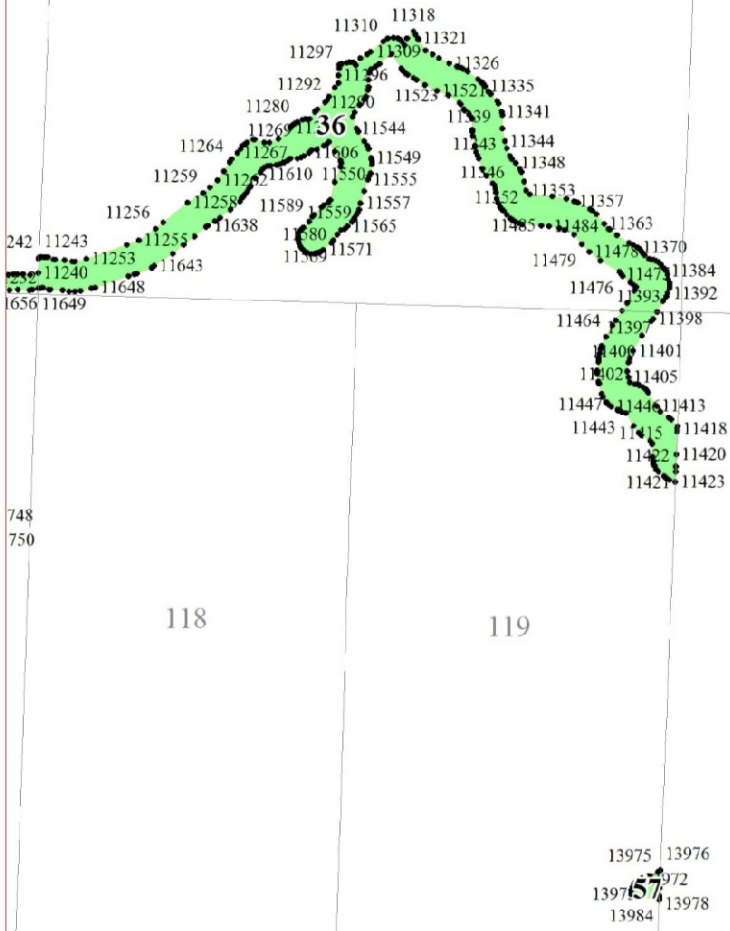

**Графическое описание местоположения границ земель,
на которых располагаются особо защитные участки лесов
«участки лесов вокруг сельских населенных пунктов и садовых товариществ»,
на территории Дубовицкого участкового лесничества
Любанского лесничества
Ленинградской области**

**Графическое описание местоположения границ земель, на которых
располагаются особо защитные участки лесов «берегозащитные
участки лесов», на территории
Каменского участкового лесничества
Любанского лесничества
Ленинградской области**

● 45 номера характерных точек границ объектов

2

77

78

118

119

10

127

128

13975 13976
13972
13971 13978
13984

748
750