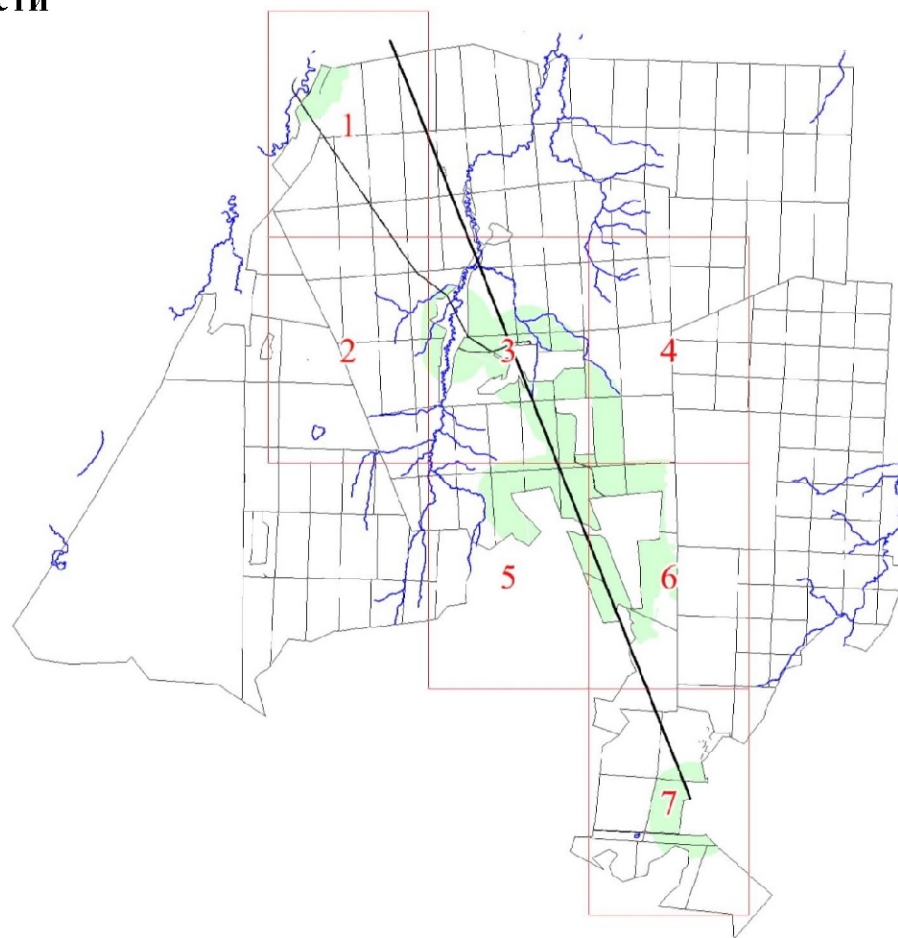

**Графическое описание местоположения границ земель,
на которых располагаются особо защитные участки лесов
«участки лесов вокруг сельских населенных пунктов и садовых товариществ»,
на территории Дубовицкого участкового лесничества
Любанского лесничества
Ленинградской области**

Приложение № 189 к приказу Рослесхоза

от 27.02.2023 163

Условные обозначения:

- 1 номера листов
- 3 номера участков
- 61 номера лесных кварталов
- границы лесных кварталов
- границы листов
- границы особо защитных участков лесов
- 45 номера характерных точек границ объекта

**Графическое описание местоположения границ земель, на которых
располагаются особо защитные участки лесов «берегозащитные
участки лесов», на территории
Каменского участкового лесничества
Любанского лесничества
Ленинградской области**

● 45 номера характерных точек границ объектов

2

77

78

118

119

10

127