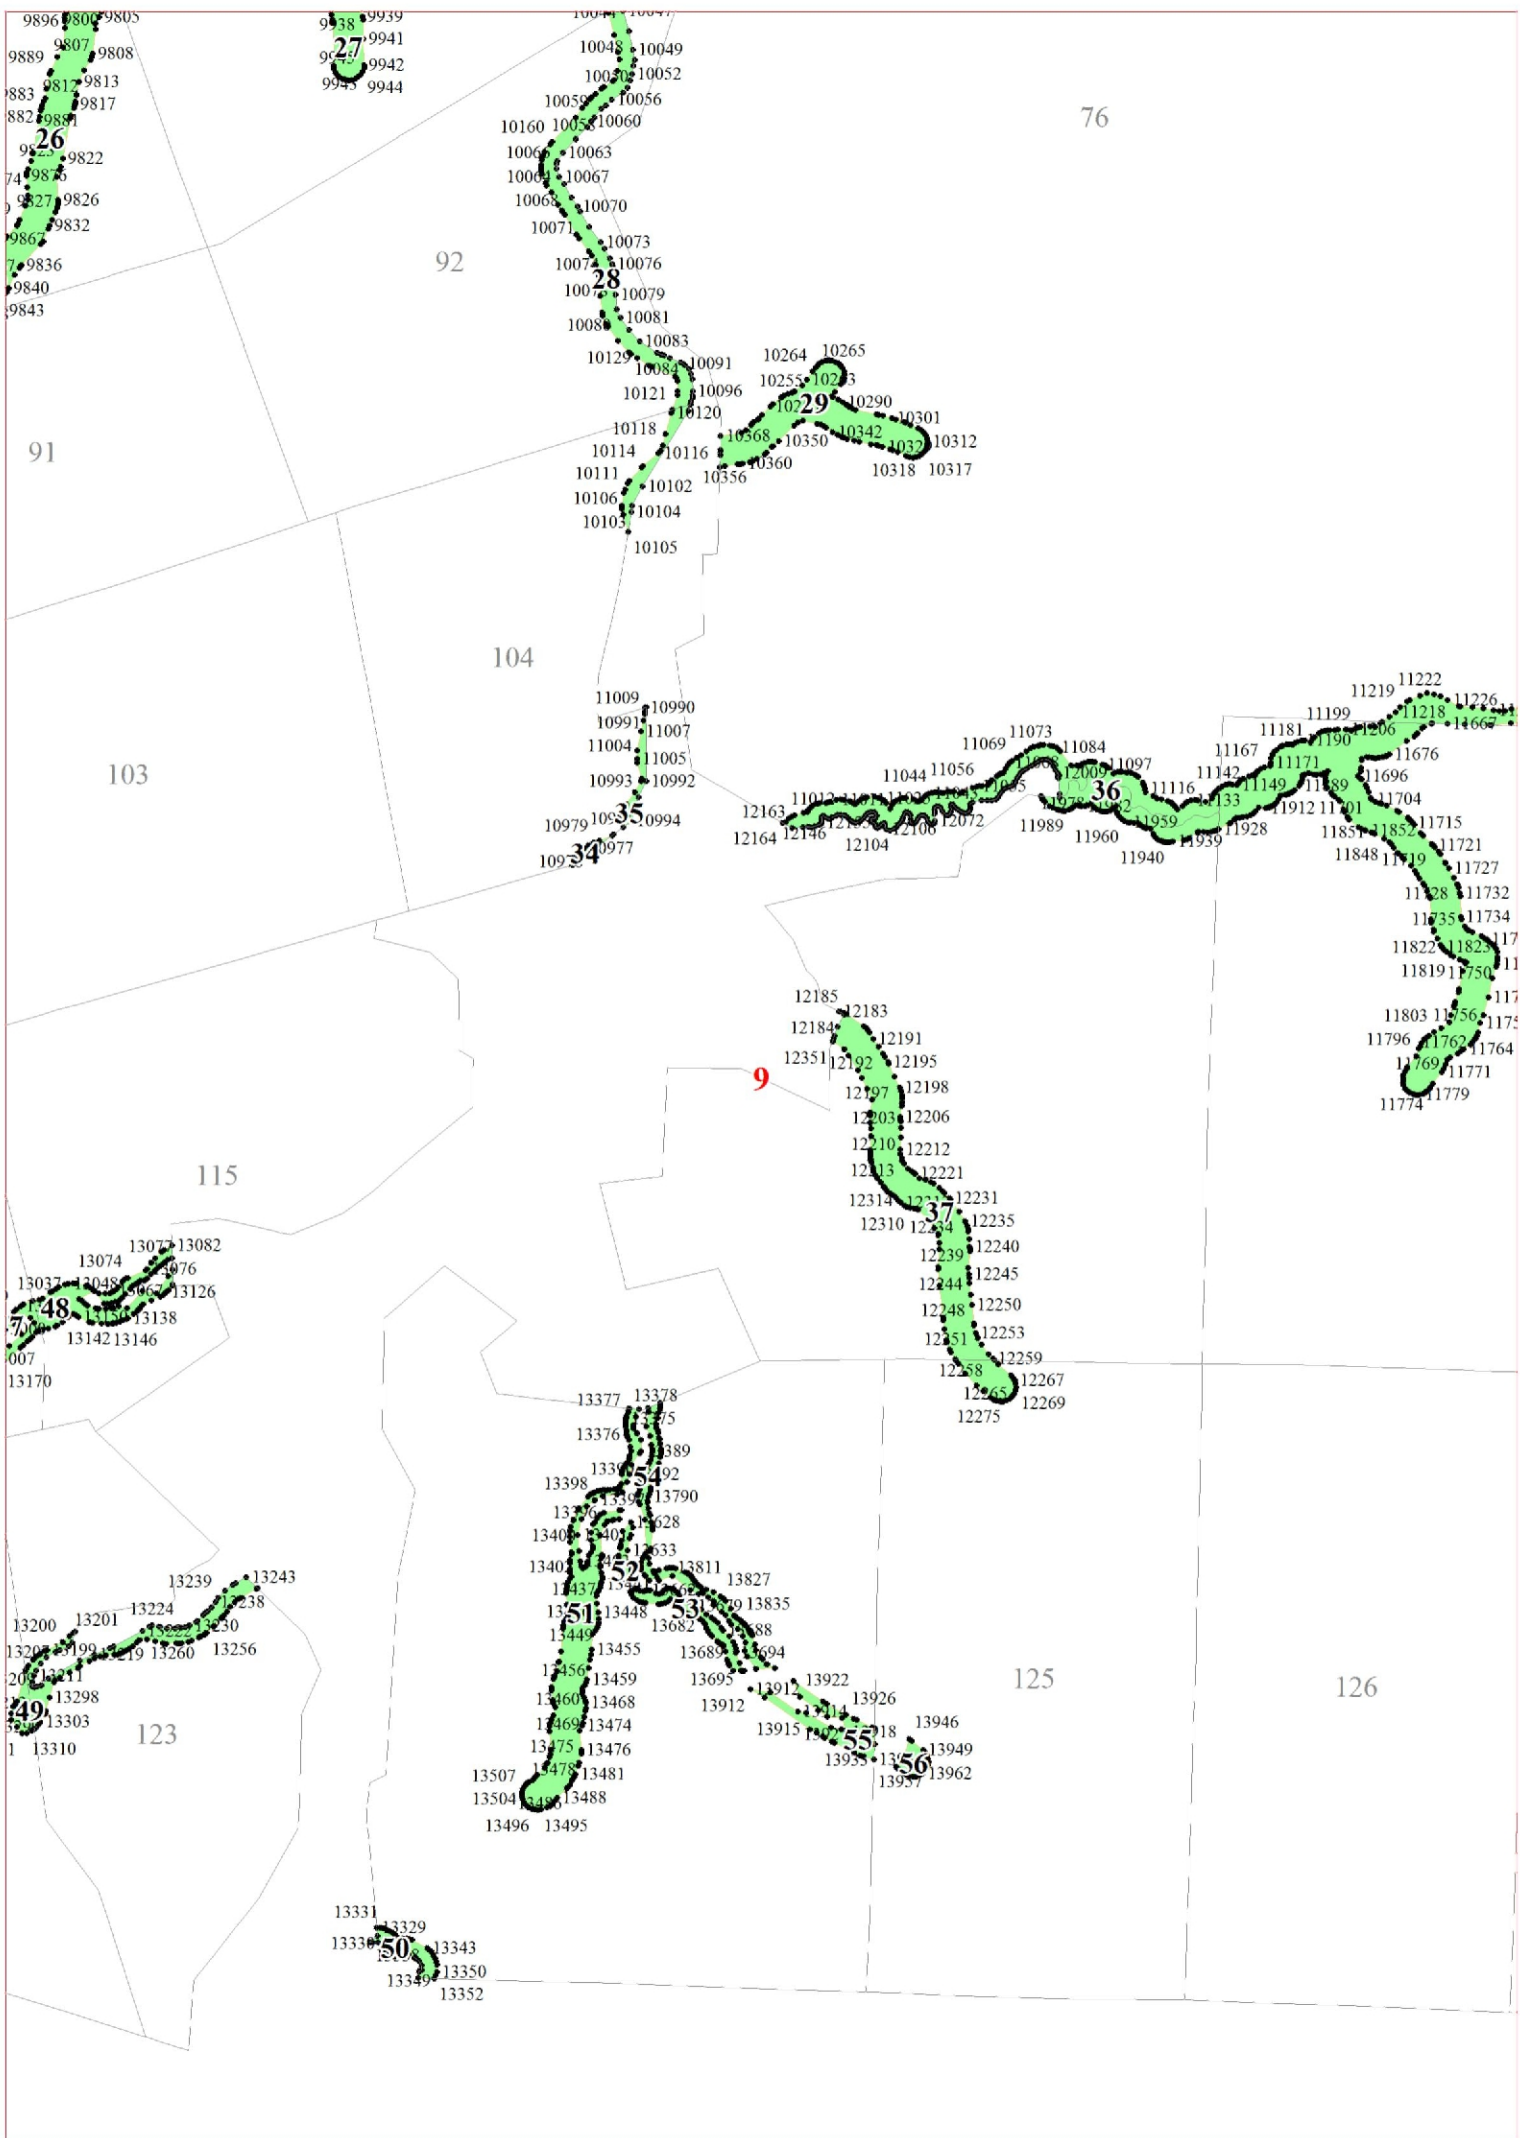

**Графическое описание местоположения границ земель,
на которых располагаются особо защитные участки лесов
«участки лесов вокруг сельских населенных пунктов и садовых товариществ»,
на территории Дубовицкого участкового лесничества
Любанского лесничества
Ленинградской области**

**Графическое описание местоположения границ земель, на которых
располагаются особо защитные участки лесов «берегозащитные
участки лесов», на территории
Каменского участкового лесничества
Любанского лесничества
Ленинградской области**

● 45 номера характерных точек границ объектов

2

77

78

118

119

10

127

128

13975 13976
13972
13971 13978
13984

748
750