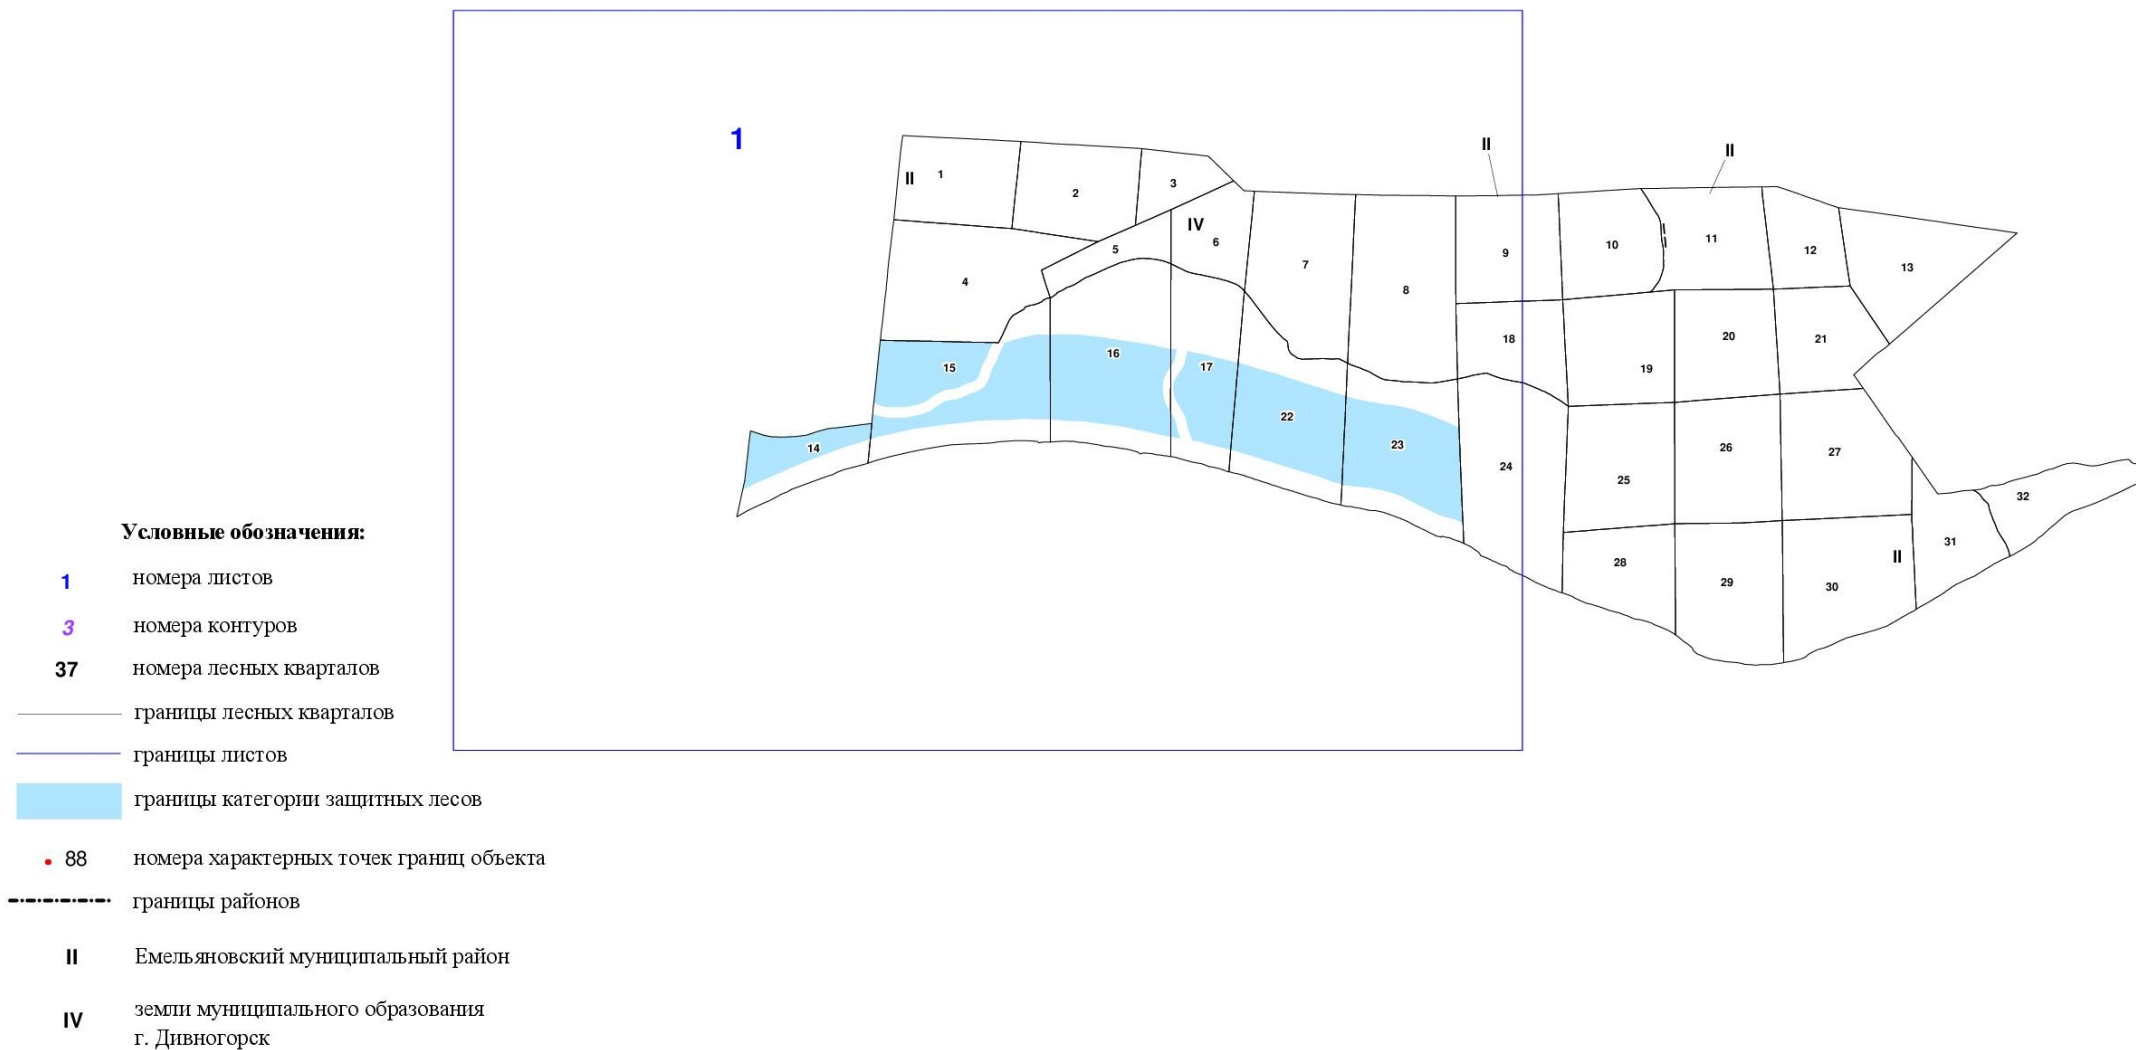

Графическое описание местоположения границ земель,
на которых располагаются ценные леса
(нерестоохранные полосы лесов),
на территории Дивногорского участкового лесничества
Мининского лесничества
Красноярского края

Приложение № 16 к приказу Рослесхоза
от 28.02.2023 № 329