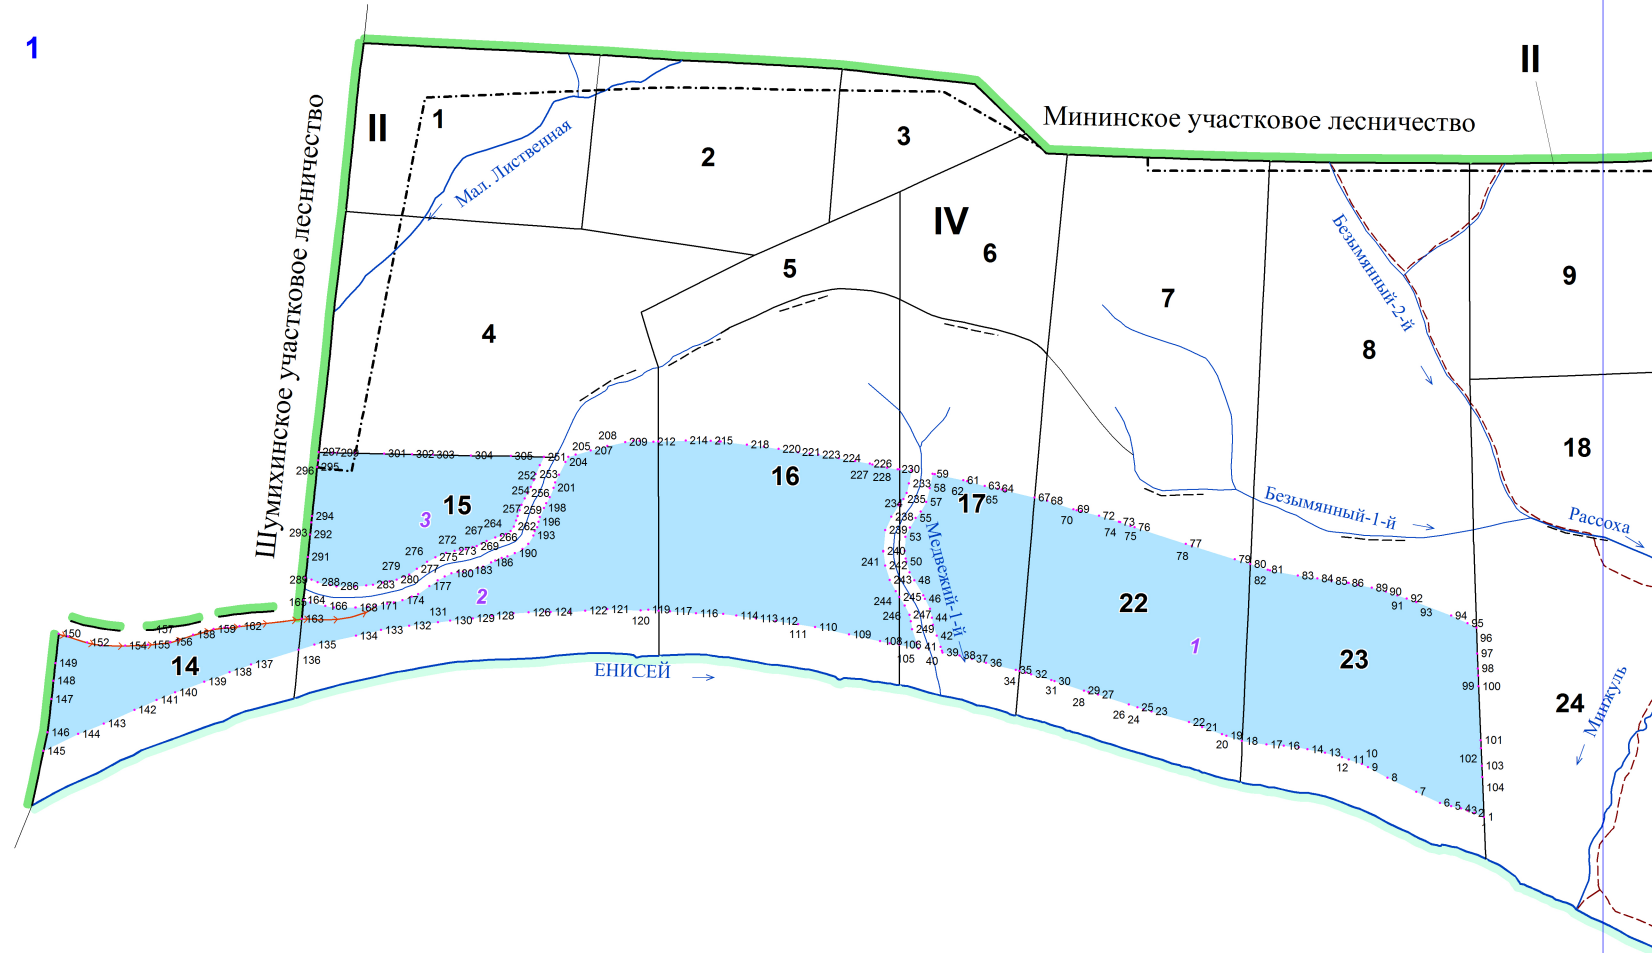

1

II

Мининское участковое лесничество

Шумихинское участковое лесничество

Мат. Лиственничная

Безымянный-2-й

Безымянный-1-й

Рассоха

Енисей

Минжугуль

1

2

3

4

5

IV

6

7

8

9

3

15

16

17

22

23

18

14

24

II

II

IV

18

24