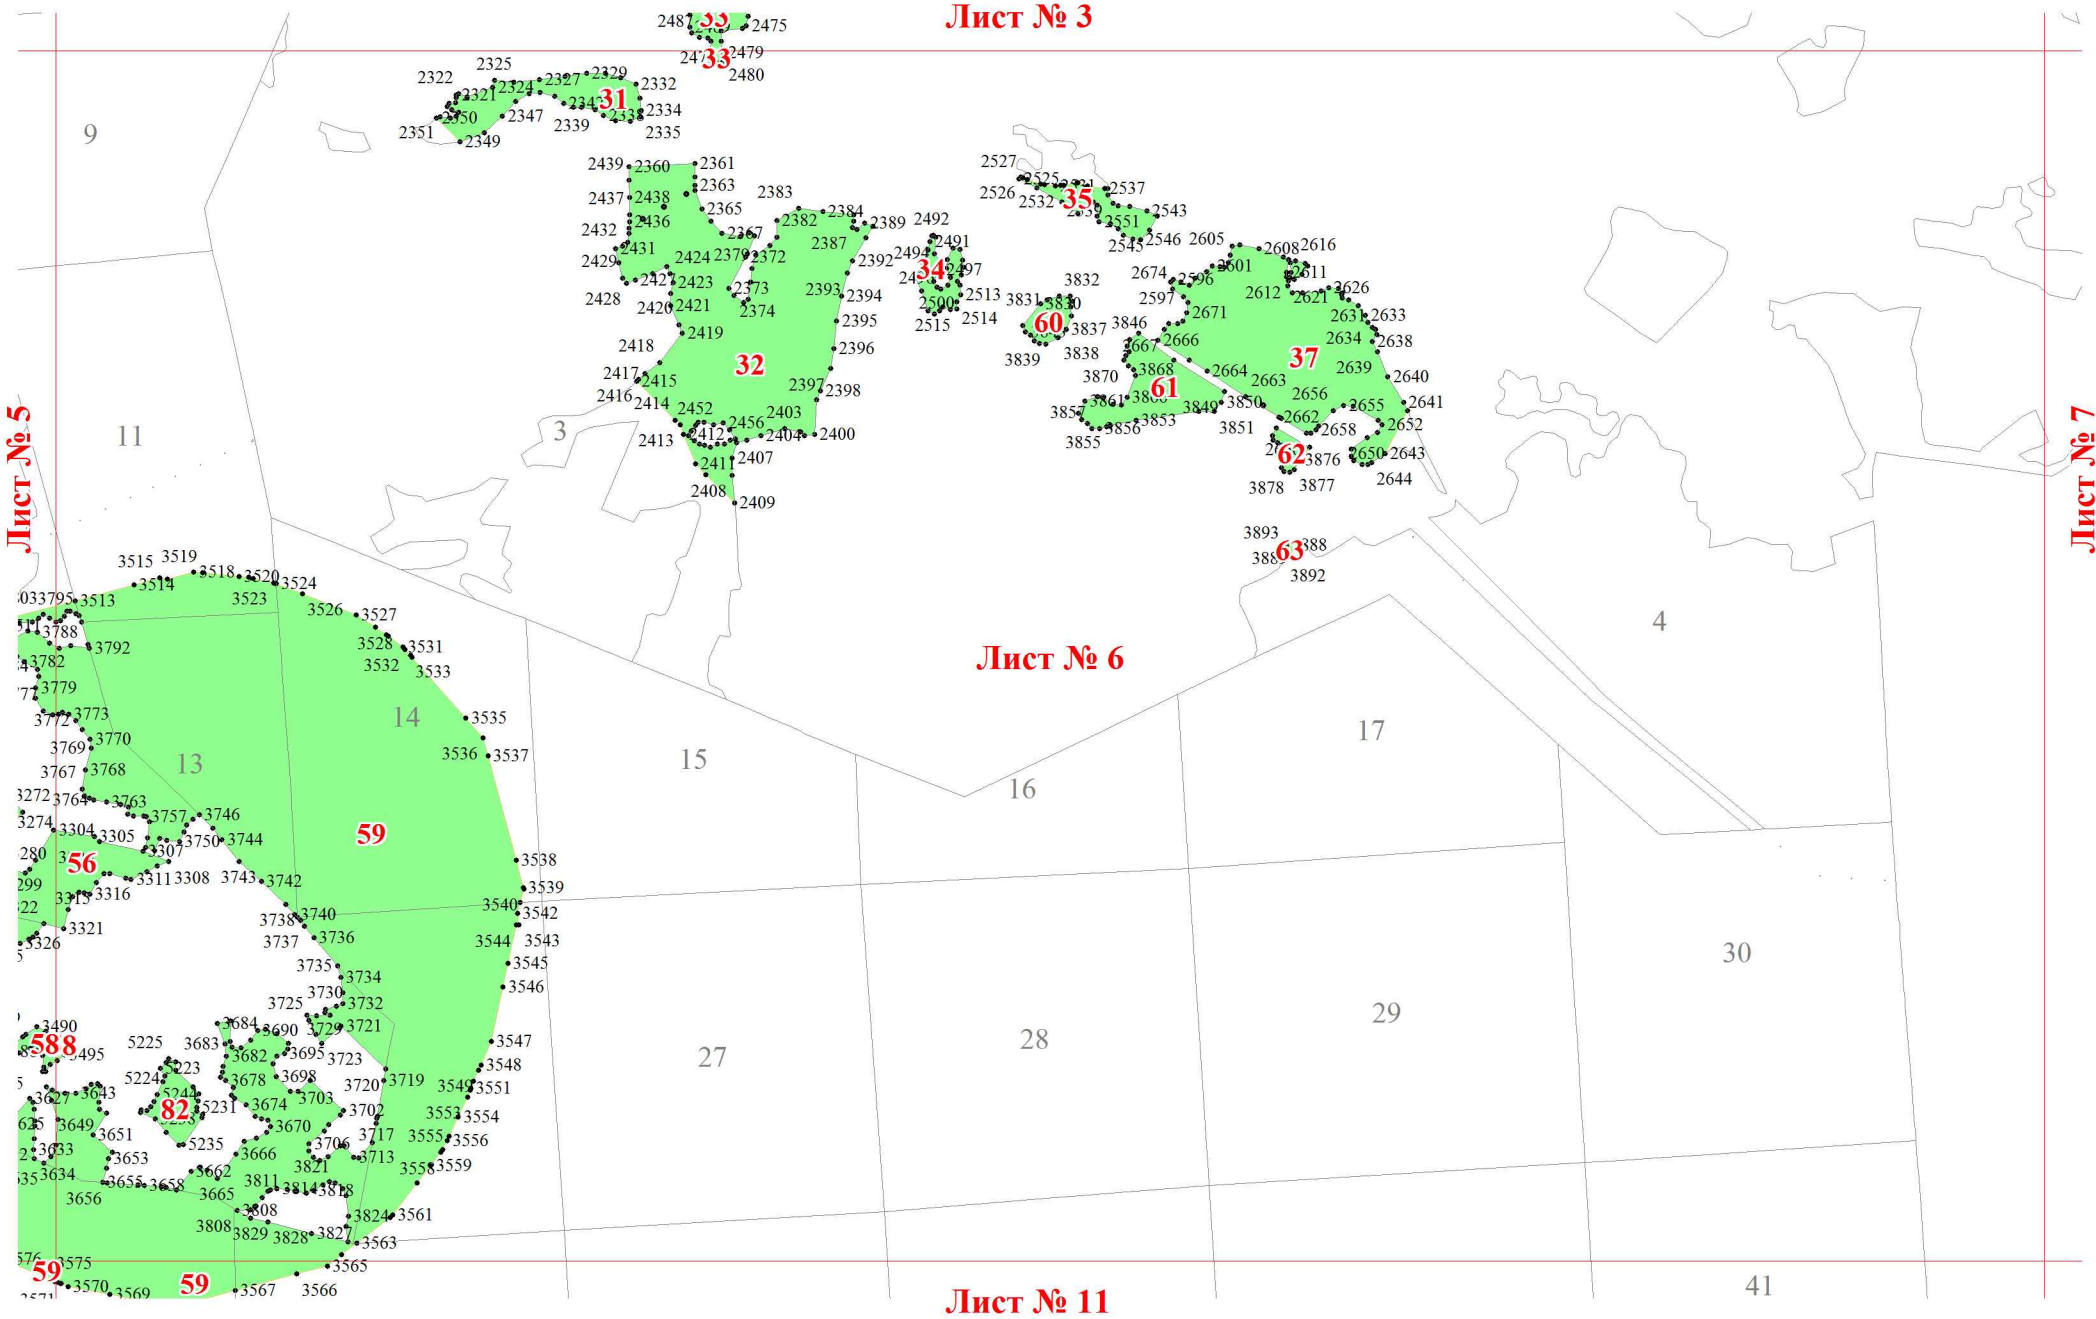

**Графическое описание местоположения границ земель, на которых  
располагаются особо защитные участки лесов «участки лесов вокруг  
сельских населенных пунктов и садовых товариществ», на территории  
Ущерпского участкового лесничества Клинцовского лесничества Брянской  
области**

Приложение № 63 к приказу Рослесхоза  
от 28.02.2023 № 252

Используемые условные знаки и обозначения:

- 25 Границы и номера лесных кварталов
- 7 Номера участков
- 10 • Номера характерных точек границ объекта
- Лист № 1 Границы и номера листов
- Границы особо защитных участков лесов

Лист № 2

Лист № 3

Лист № 1

Лист № 2

Лист № 4

**Лист № 5**

**Лист № 6**

**Лист № 10**

Лист № 3

Лист № 6

Лист № 11

Лист № 5

Лист № 7

9

11

3