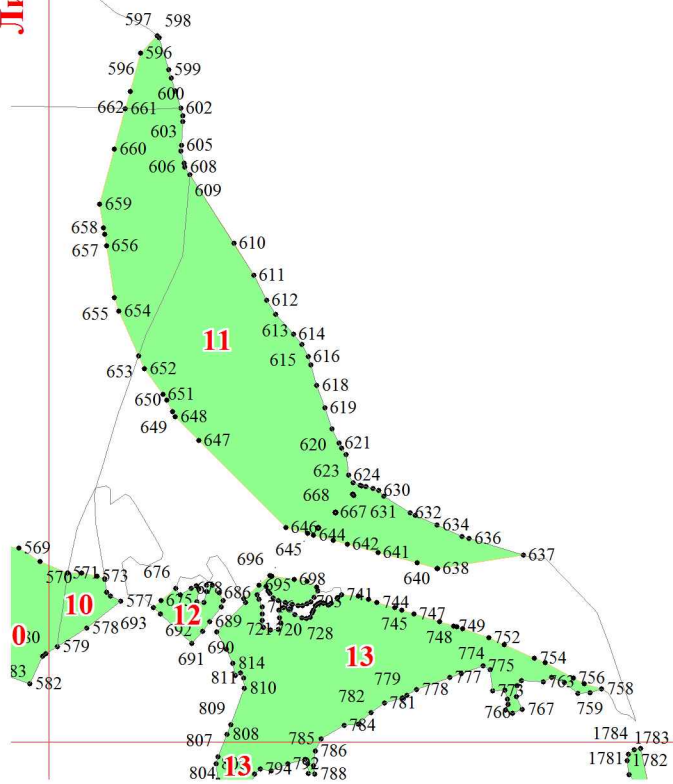

**Графическое описание местоположения границ земель, на которых  
располагаются особо защитные участки лесов «участки лесов вокруг  
сельских населенных пунктов и садовых товариществ», на территории  
Ущерпского участкового лесничества Клинцовского лесничества Брянской  
области**

Приложение № 63 к приказу Рослесхоза  
от 28.02.2023 № 252

Используемые условные знаки и обозначения:

- 25 Границы и номера лесных кварталов
- 7 Номера участков
- 10 • Номера характерных точек границ объекта
- Лист № 1 Границы и номера листов
- Границы особо защитных участков лесов

Лист № 2

Лист № 3

Лист № 1

Лист № 2

Лист № 4

**Лист № 5**

**Лист № 6**

**Лист № 10**