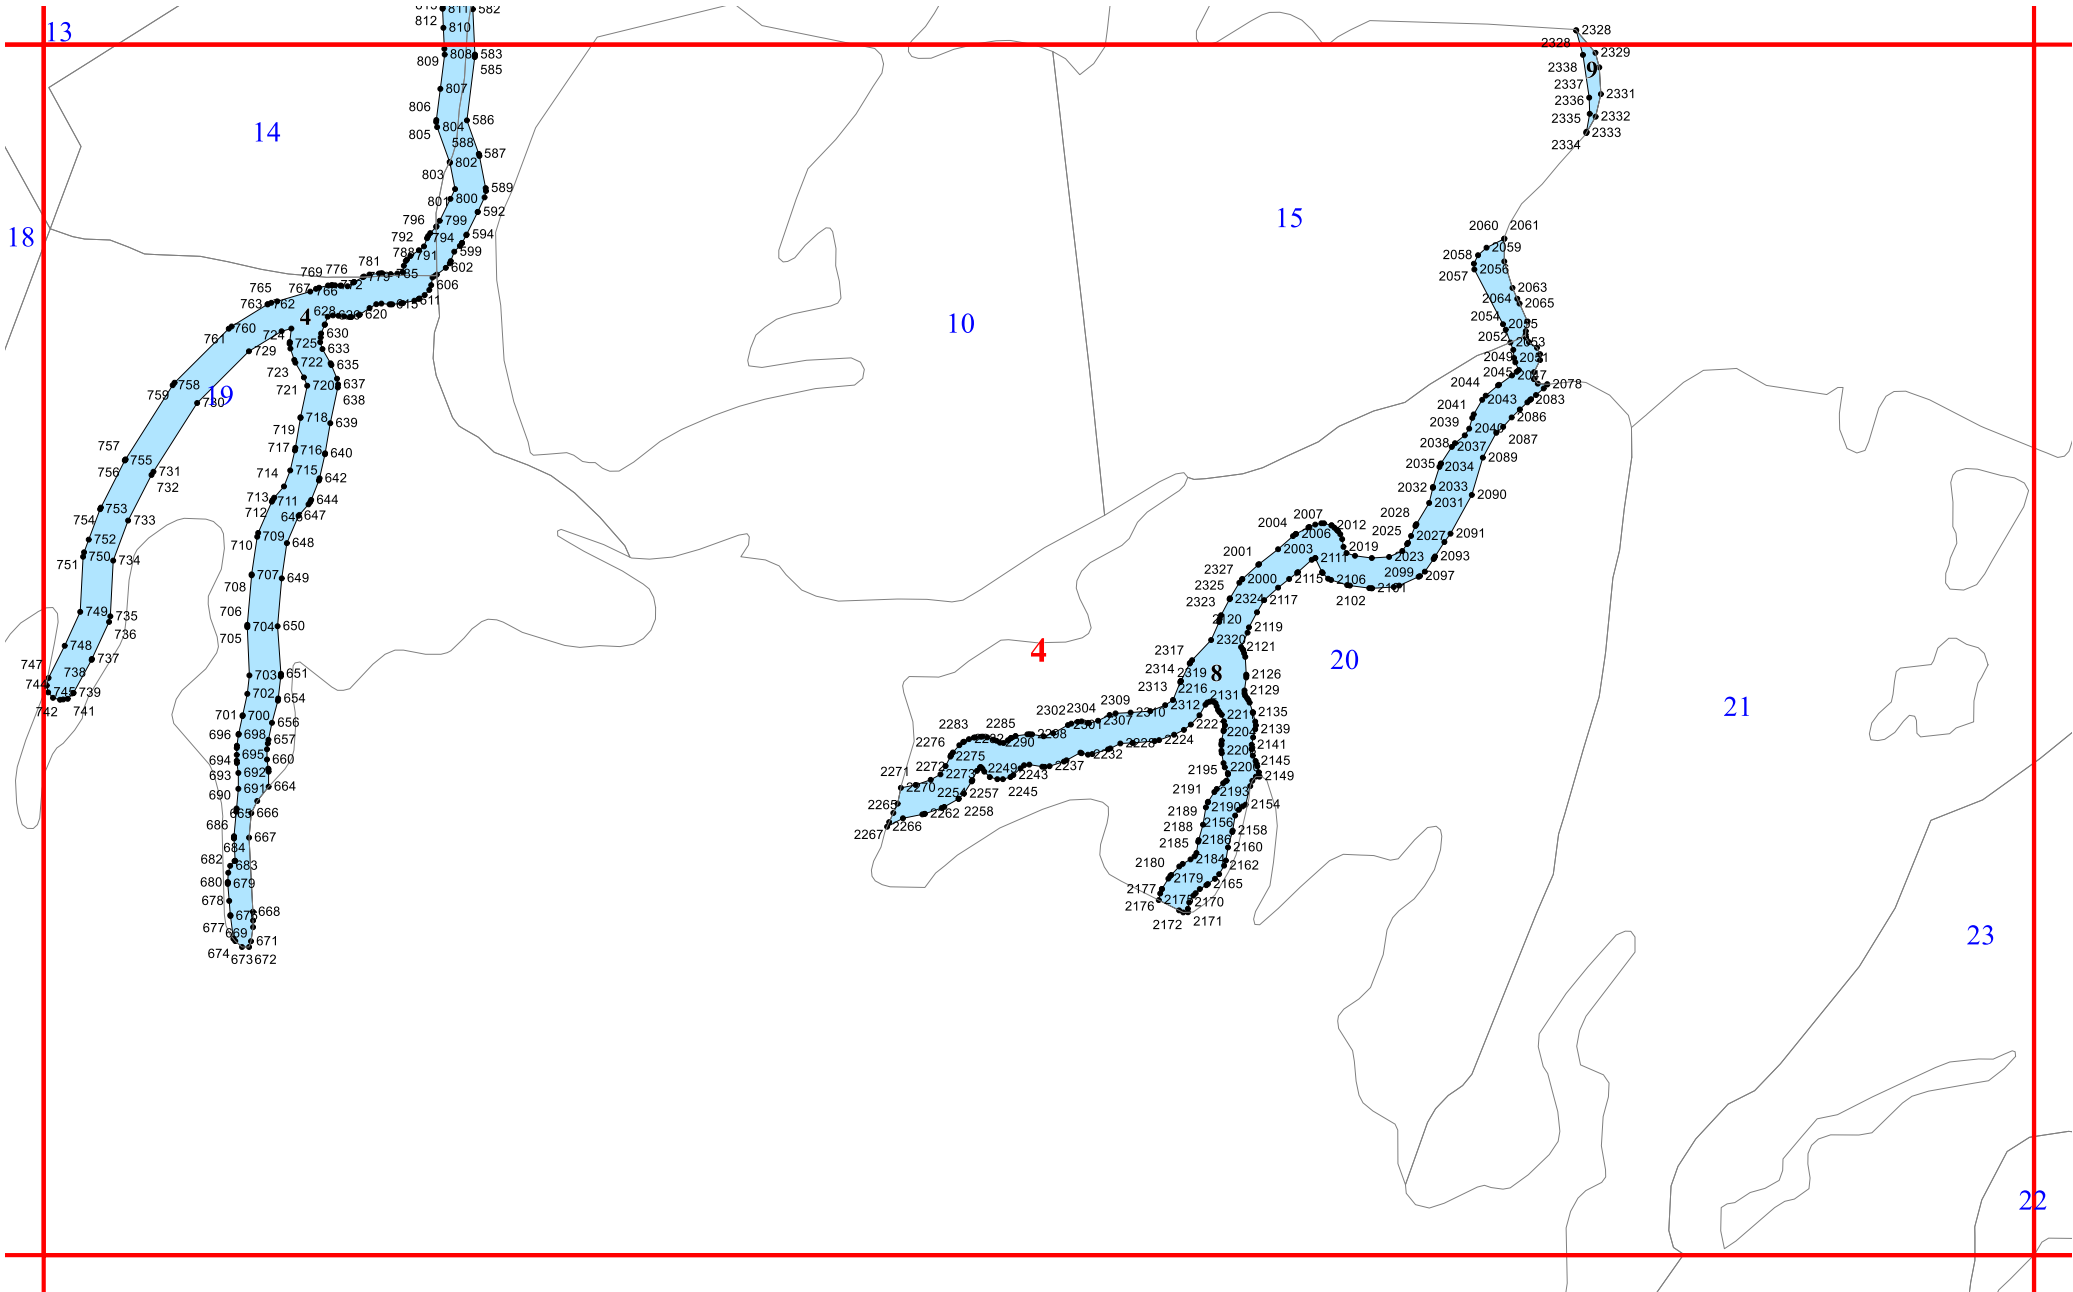

**Графическое описание местоположения границ земель,
на которых располагаются особо защитные участки лесов
«берегозащитные участки лесов»,
на территории
Казанищенского участкового лесничества
Буйнакского лесничества
Республики Дагестан**

7

751

747

746

745

744

743

742

7

6

22

69

2871
2872
2873
2874
2875
2876
2877
2878
2879
2880
2881