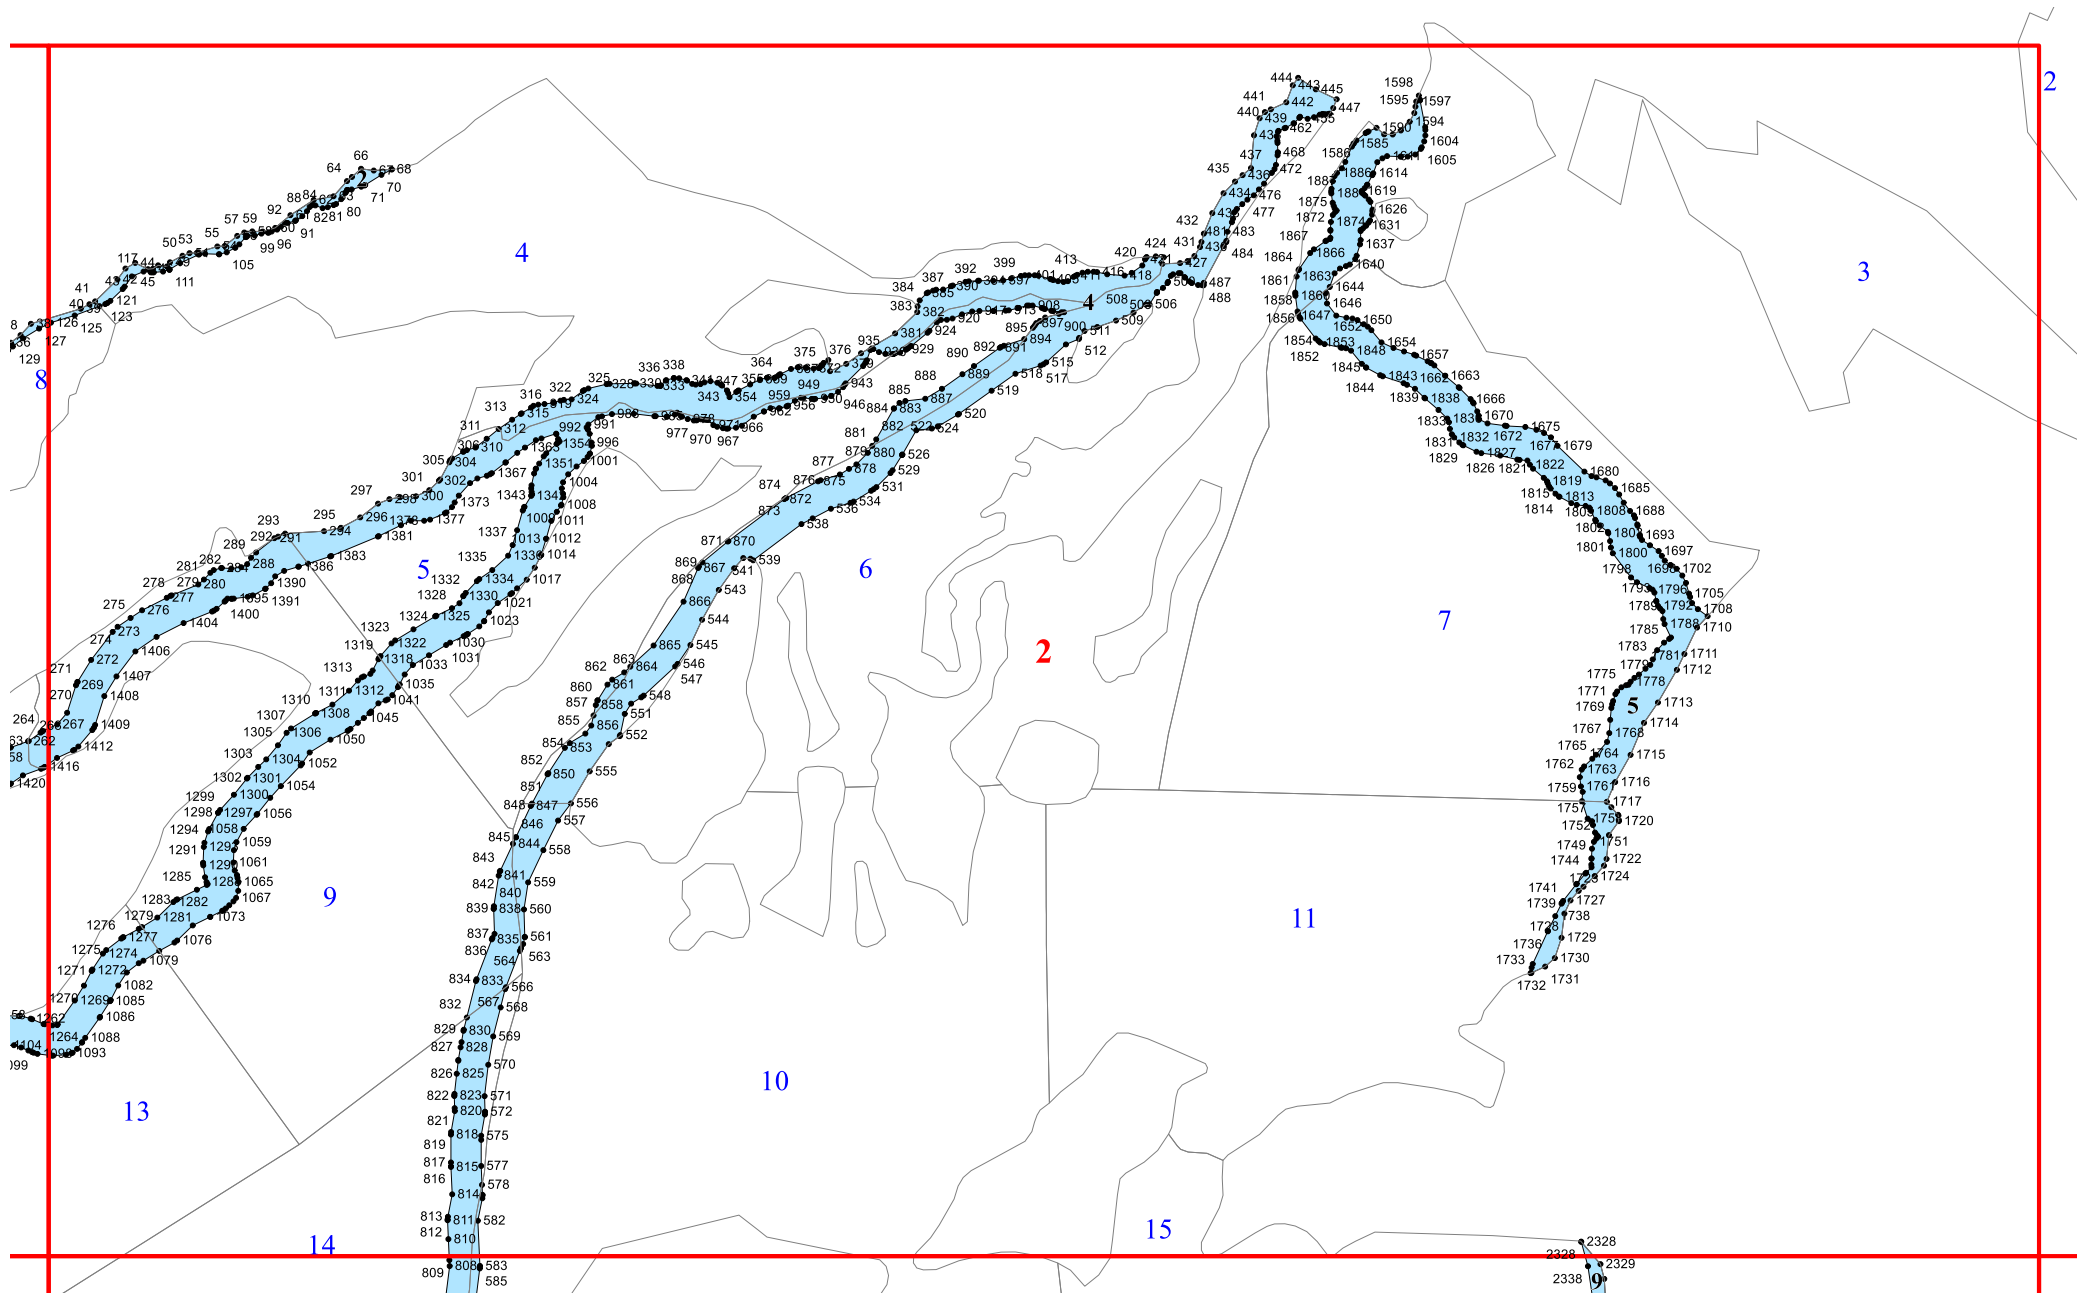

**Графическое описание местоположения границ земель,
на которых располагаются особо защитные участки лесов
«берегозащитные участки лесов»,
на территории
Казанищенского участкового лесничества
Буйнакского лесничества
Республики Дагестан**

Приложение № 45 к приказу Рослесхоза
от 28.02.2023 № 298

3

6

7

4

18

13

19

7

751

747

746

745

744

743

742

7

6

22

69

2871
2872
2873
2874
2875
2876
2877
2878
2879
2880
2881