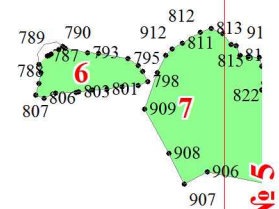

Приложение № 28 к приказу Рослесхоза
от 28.02.2023 № 246

Используемые условные знаки и обозначения:

- 25 Границы и номера лесных кварталов
- 7 Номера участков
- 10 • Номера характерных точек границ объекта
- Лист № 1 Границы и номера листов
- Границы категорий защитных лесов

Лист № 2

Лист № 1

2

1

Лист № 4

Лист № 3

Лист № 4

Лист № 6

Лист № 7

Лист № 5

22, 1147
22, 1149
1154
1155
1156
1158
1156
1138
1135
1136
1142
1141
1140
1139

23, 1162

21, 1139

20, 1125

1110
1129
1114
1109
1126
1115
1119
1116
1117

19, 1116