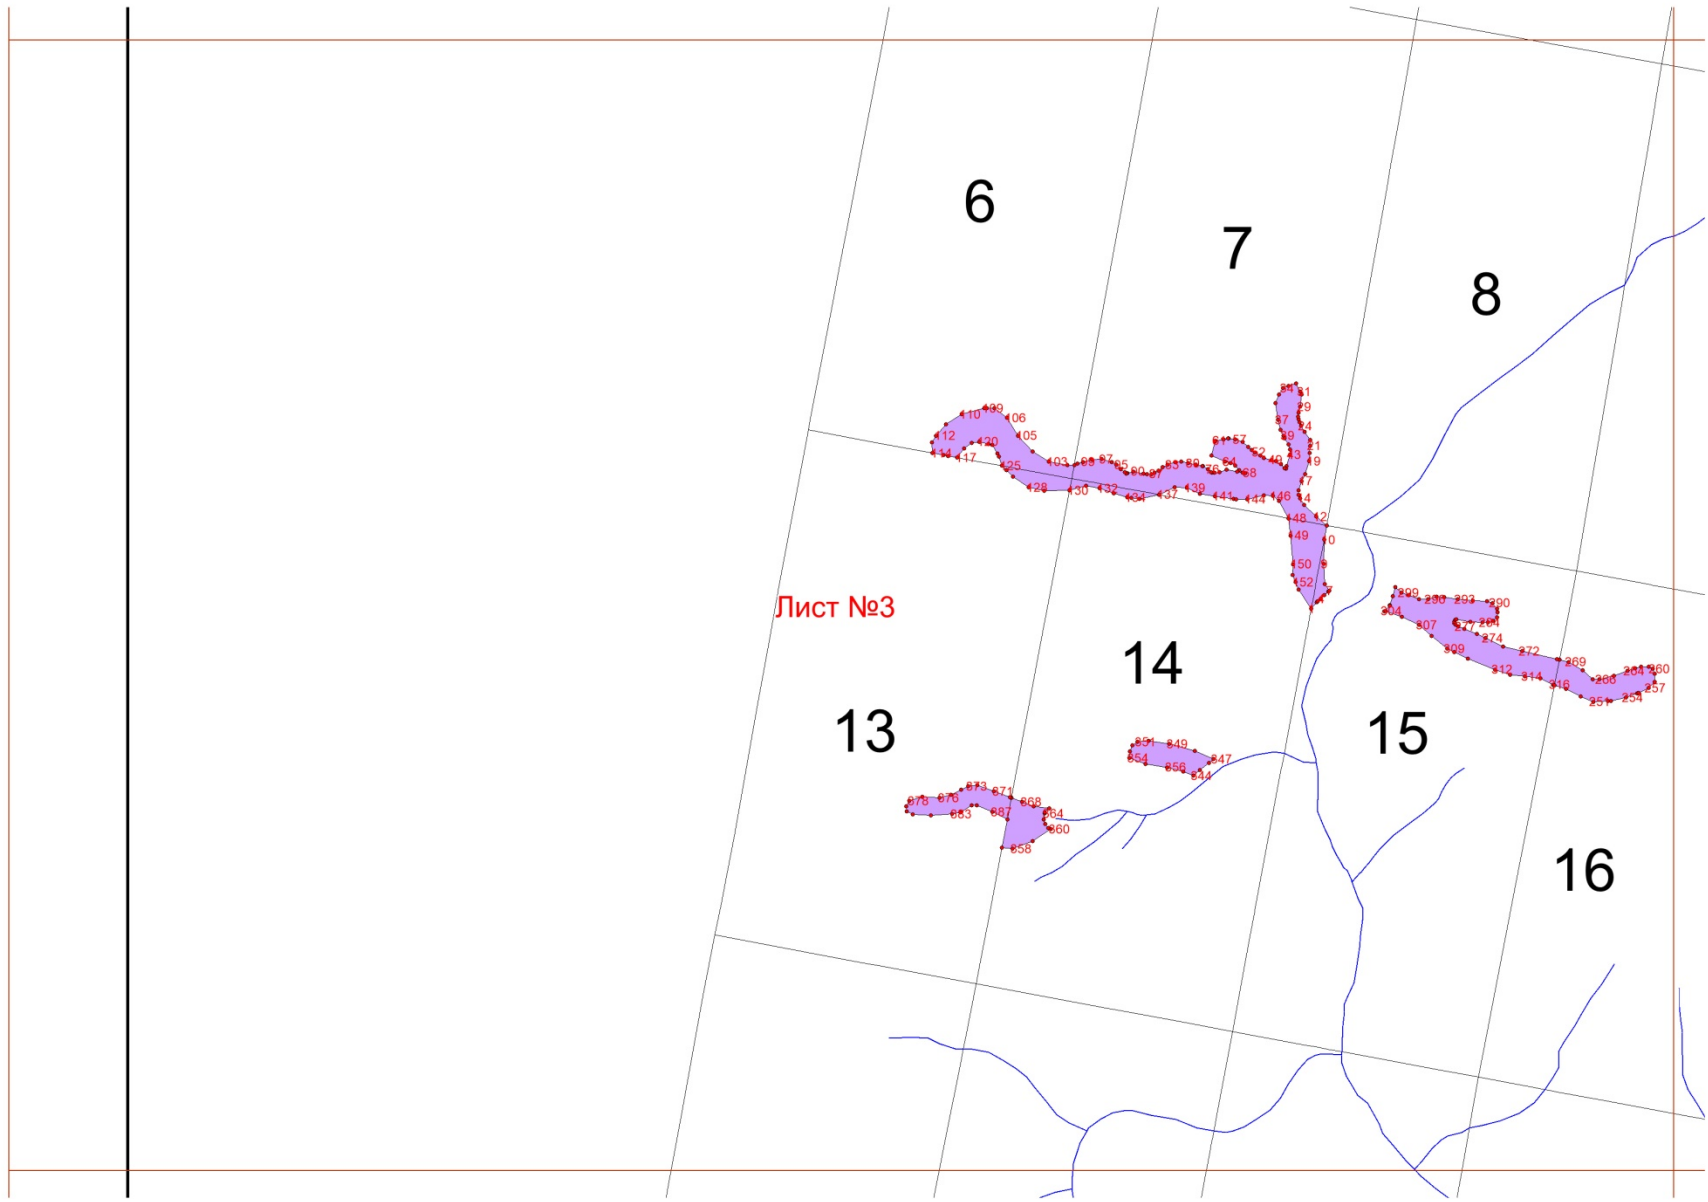

Графическое описание местоположения границ земель, на которых располагаются особо защитные участки лесов «почвозащитные участки лесов, расположенные вдоль склонов оврагов», на территории Казанского участкового лесничества Кизнерского лесничества Удмуртской Республики

Лист №17