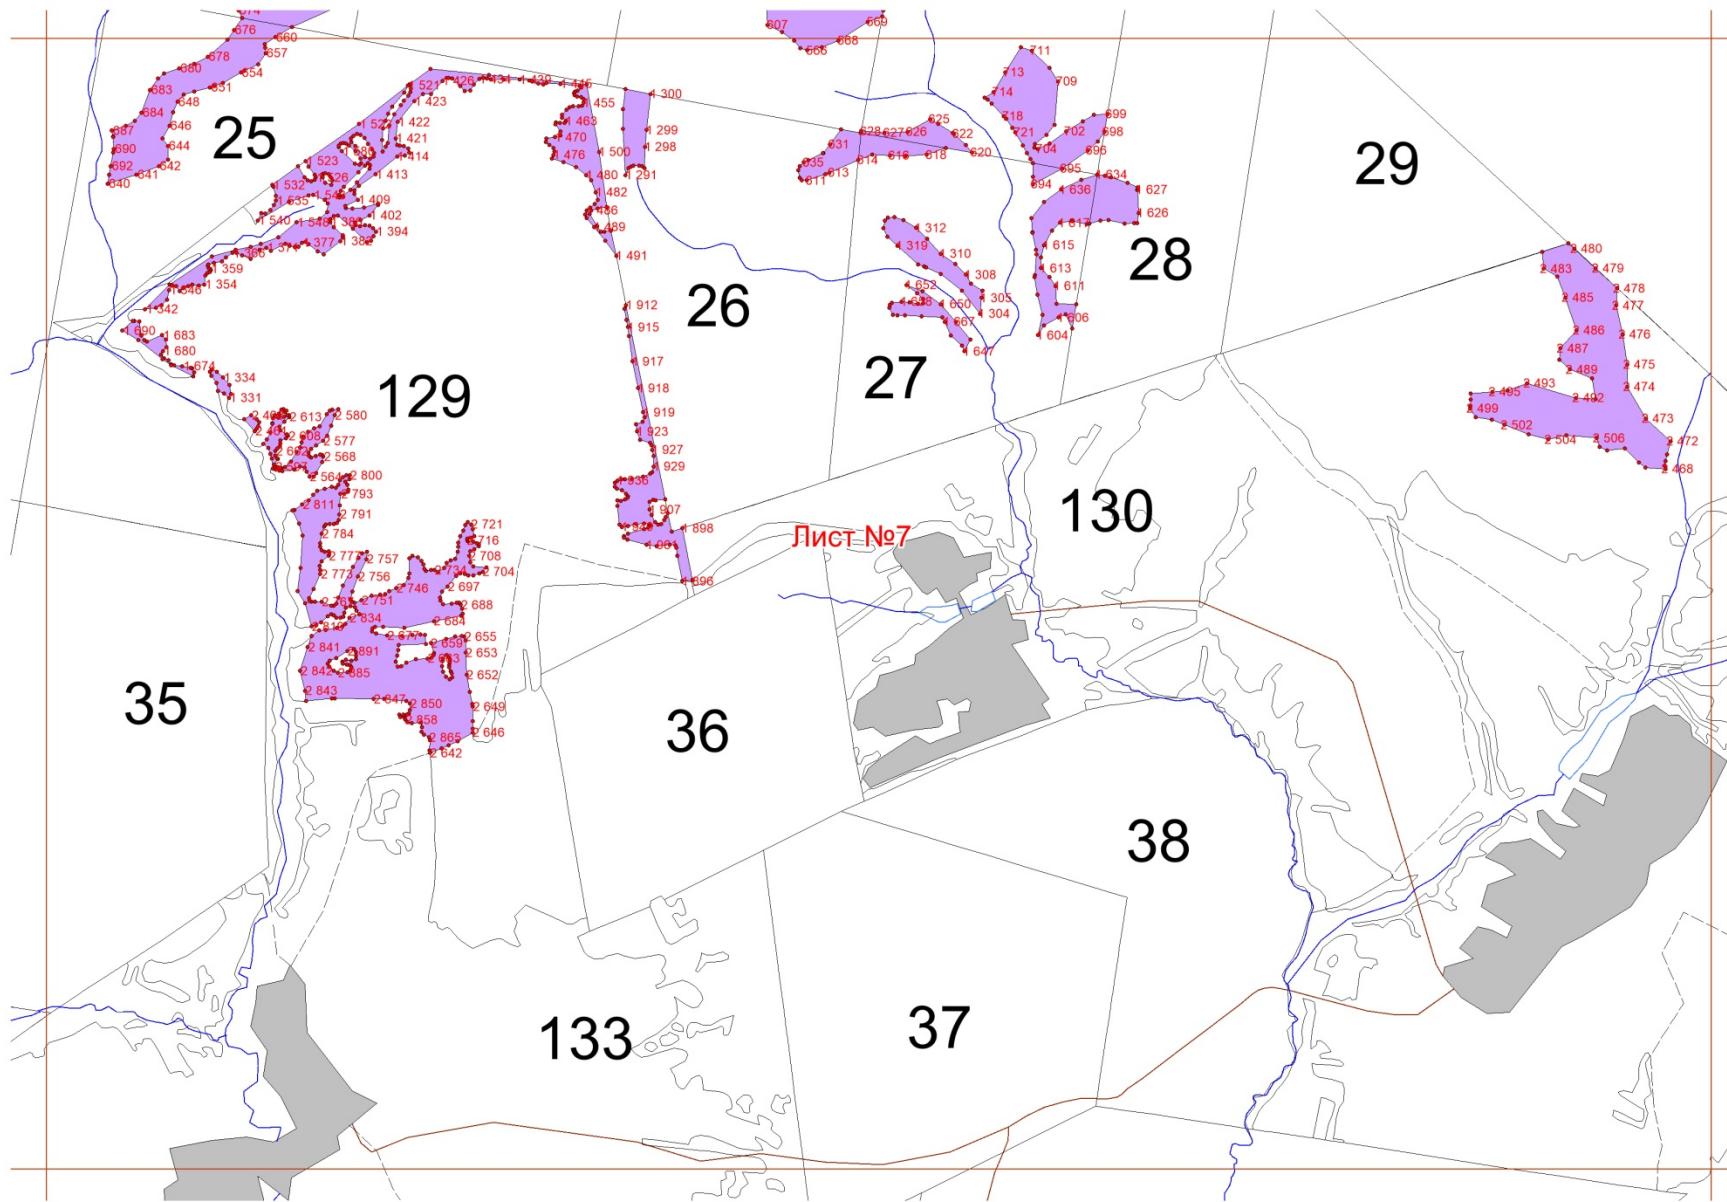

Графическое описание местоположения границ земель, на которых располагаются особо защитные участки лесов «почвозащитные участки лесов, расположенные вдоль склонов оврагов», на территории Казанского участкового лесничества Кизнерского лесничества Удмуртской Республики

Лист №17