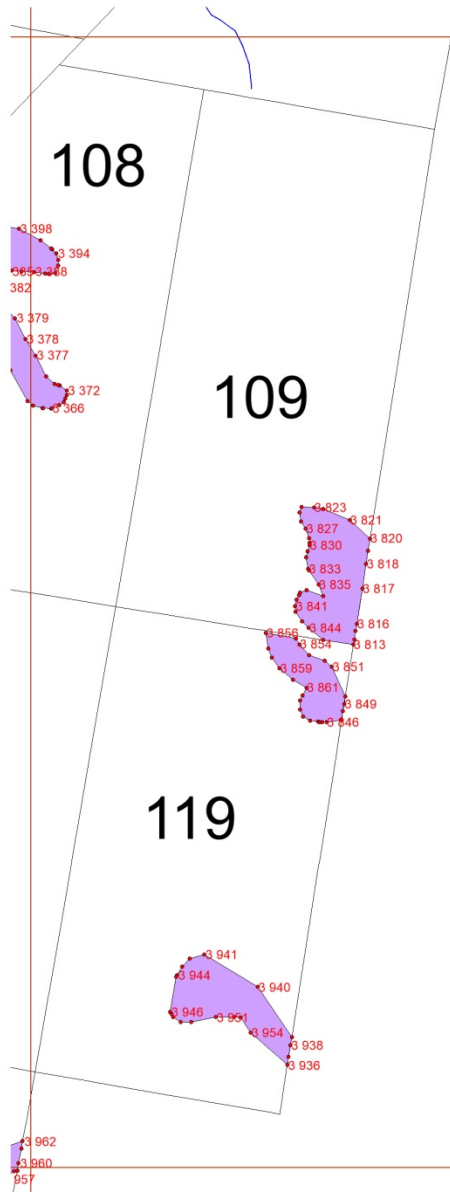

Графическое описание местоположения границ земель, на которых располагаются особо защитные участки лесов «почвозащитные участки лесов, расположенные вдоль склонов оврагов», на территории Казанского участкового лесничества Кизнерского лесничества Удмуртской Республики

Лист №17