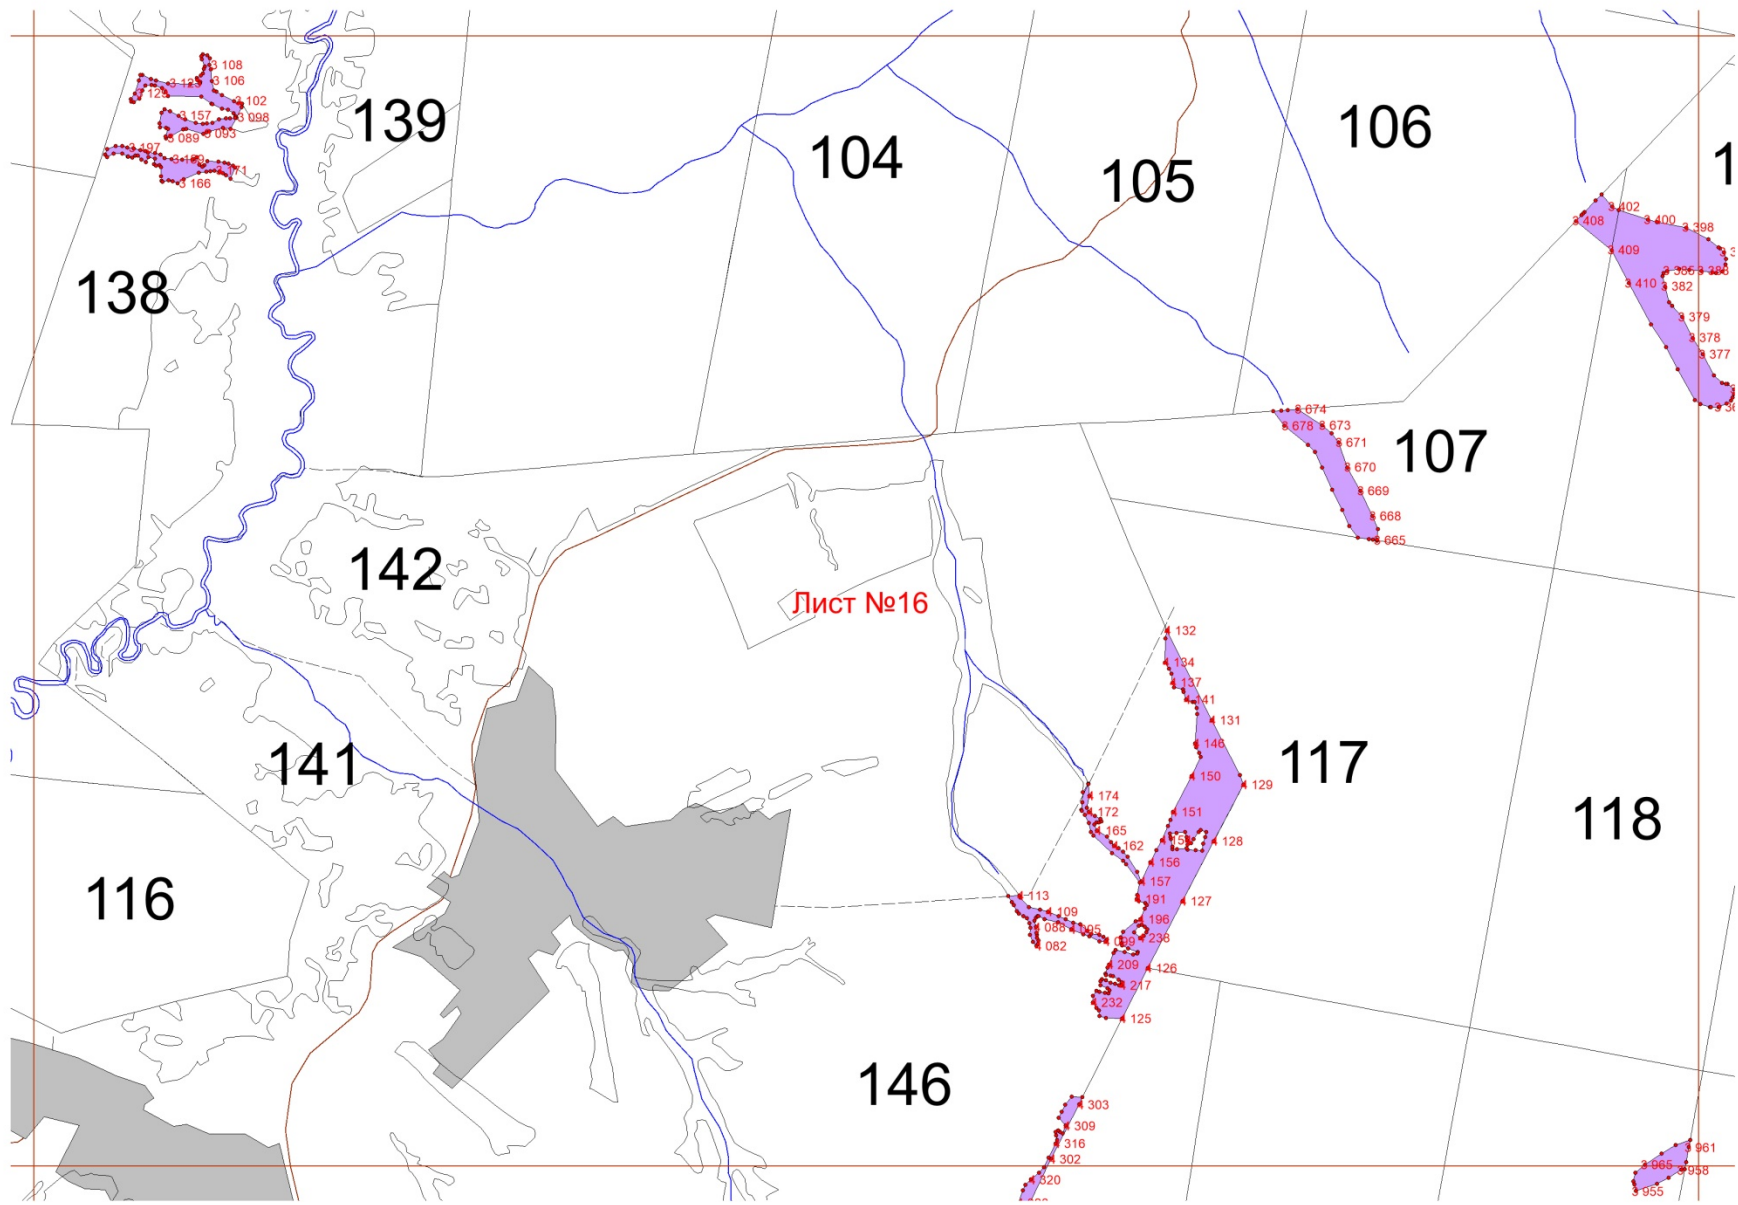

Графическое описание местоположения границ земель, на которых располагаются особо защитные участки лесов «почвозащитные участки лесов, расположенные вдоль склонов оврагов», на территории Казанского участкового лесничества Кизнерского лесничества Удмуртской Республики

Лист №17