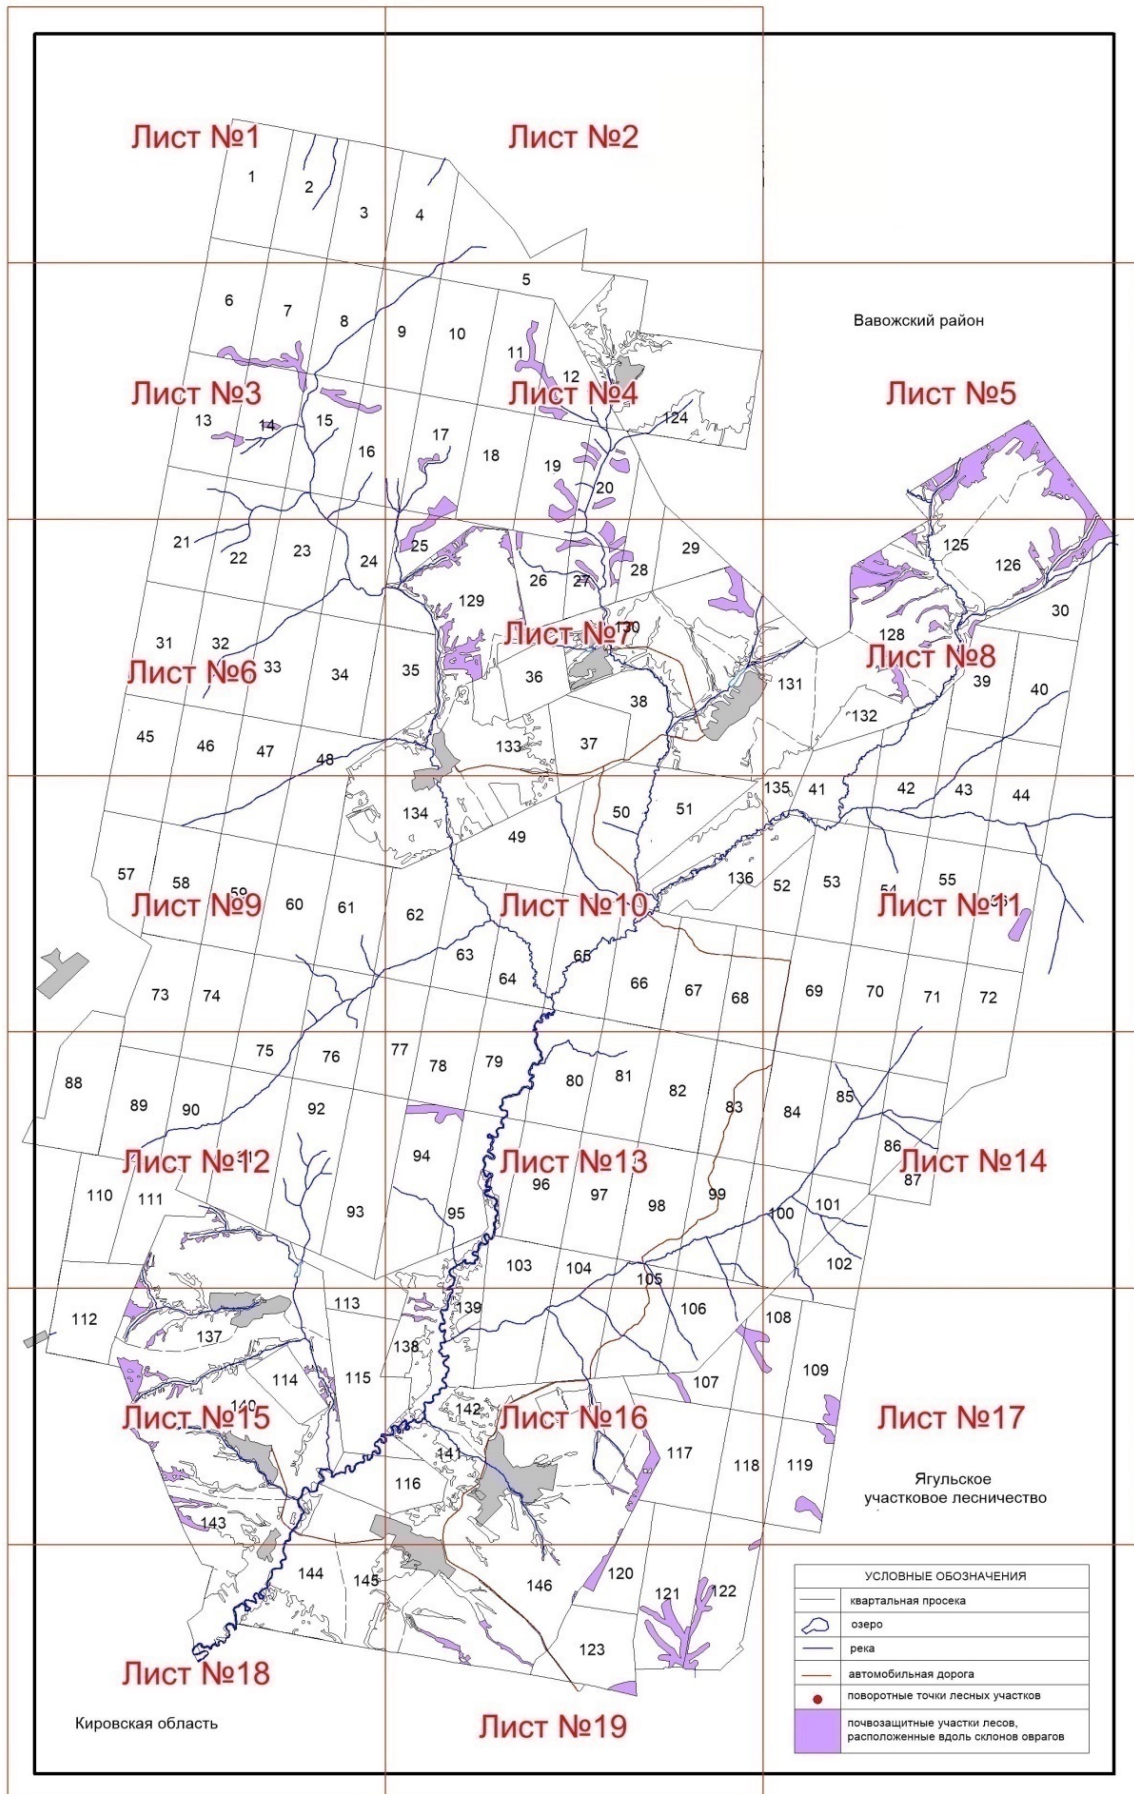

Графическое описание местоположения границ земель, на которых располагаются особо защитные участки лесов «почвозащитные участки лесов, расположенные вдоль склонов оврагов», на территории Казанского участкового лесничества Кизнерского лесничества Удмуртской Республики

Лист №17