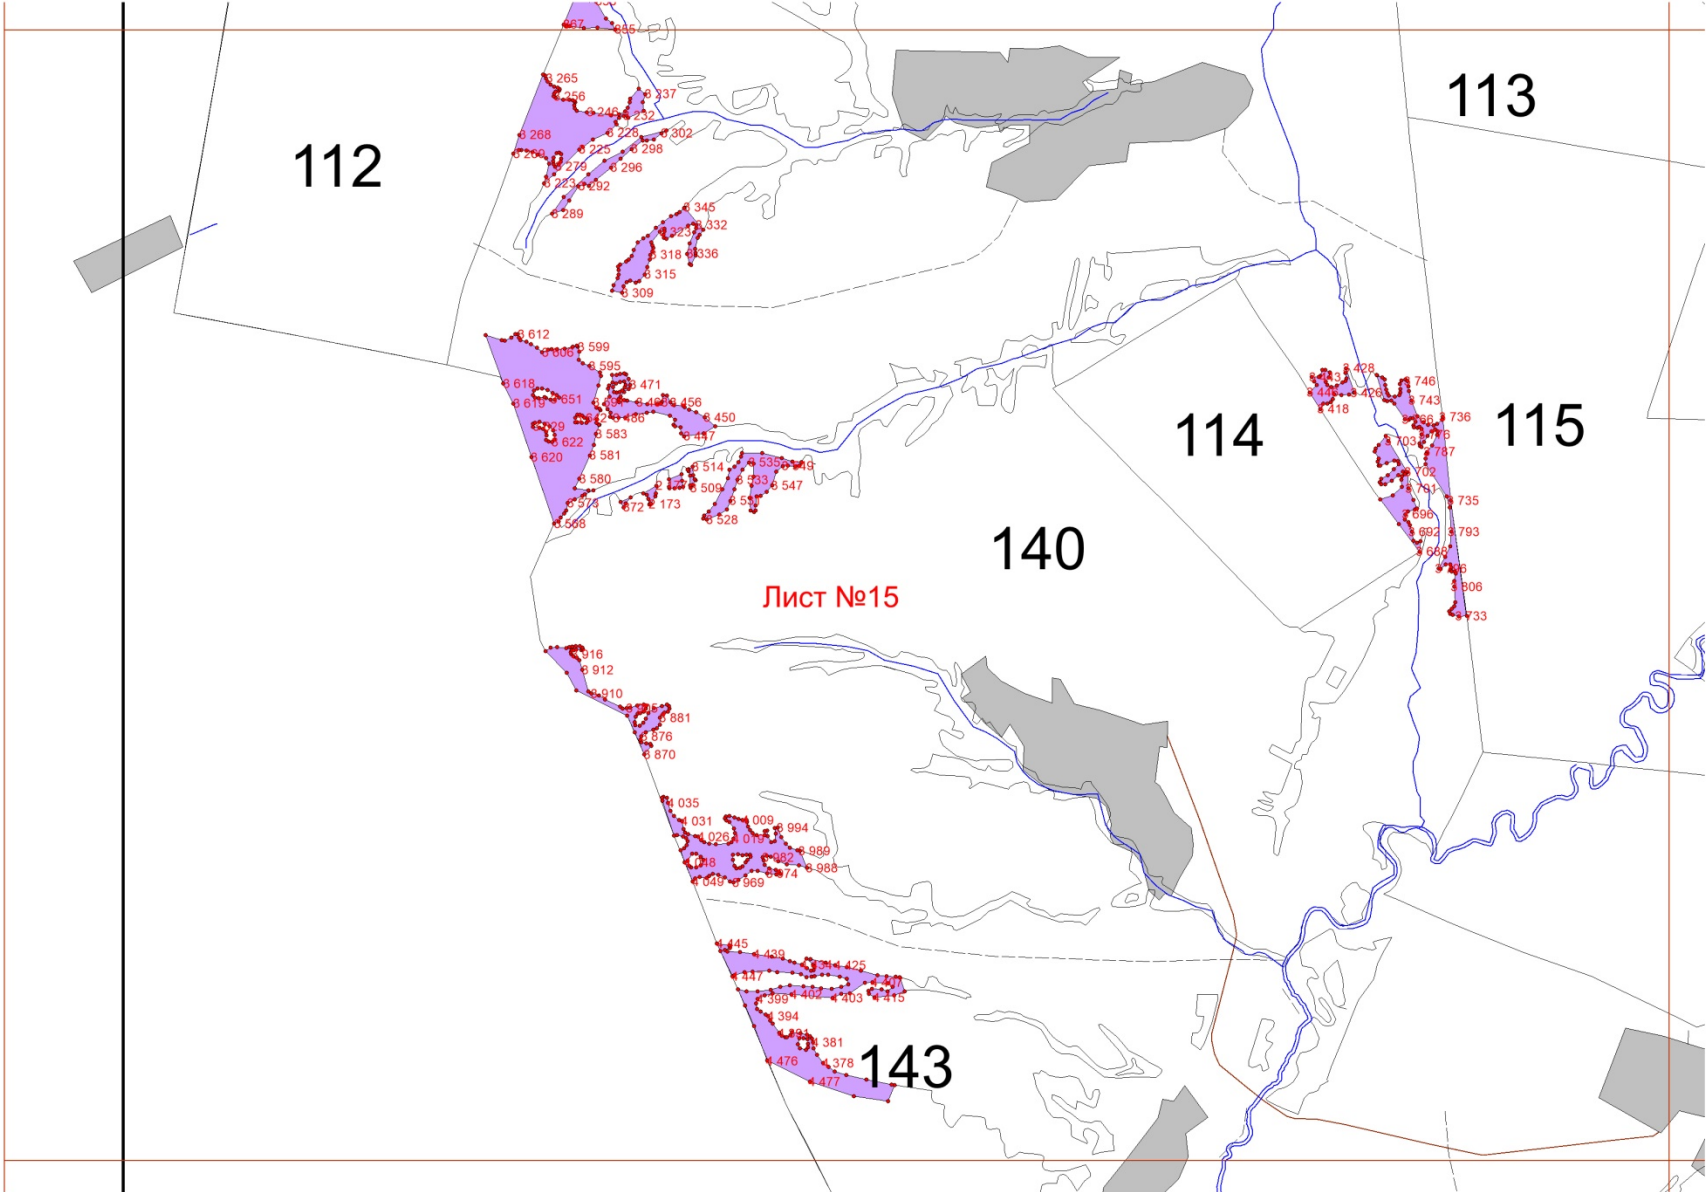

Графическое описание местоположения границ земель, на которых располагаются особо защитные участки лесов «почвозащитные участки лесов, расположенные вдоль склонов оврагов», на территории Казанского участкового лесничества Кизнерского лесничества Удмуртской Республики

Лист №17