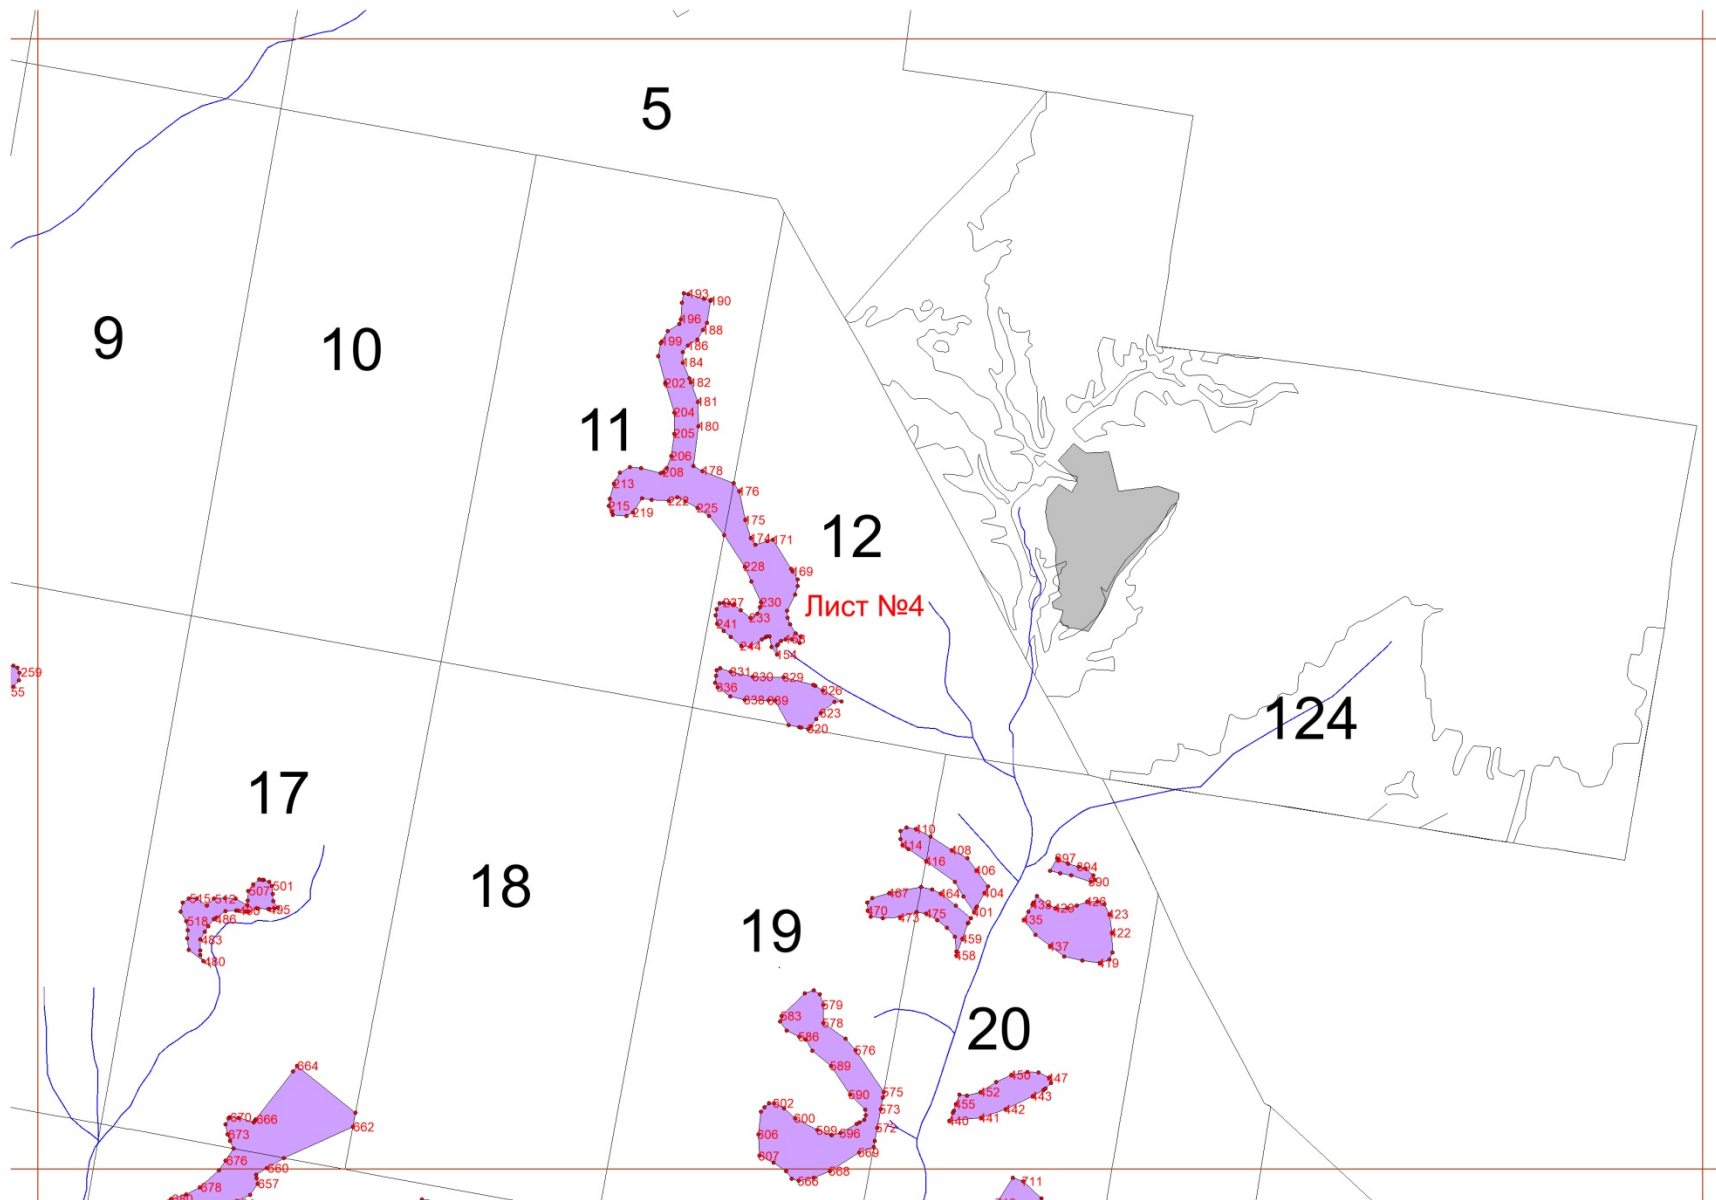

Графическое описание местоположения границ земель, на которых располагаются особо защитные участки лесов «почвозащитные участки лесов, расположенные вдоль склонов оврагов», на территории Казанского участкового лесничества Кизнерского лесничества Удмуртской Республики

Лист №17