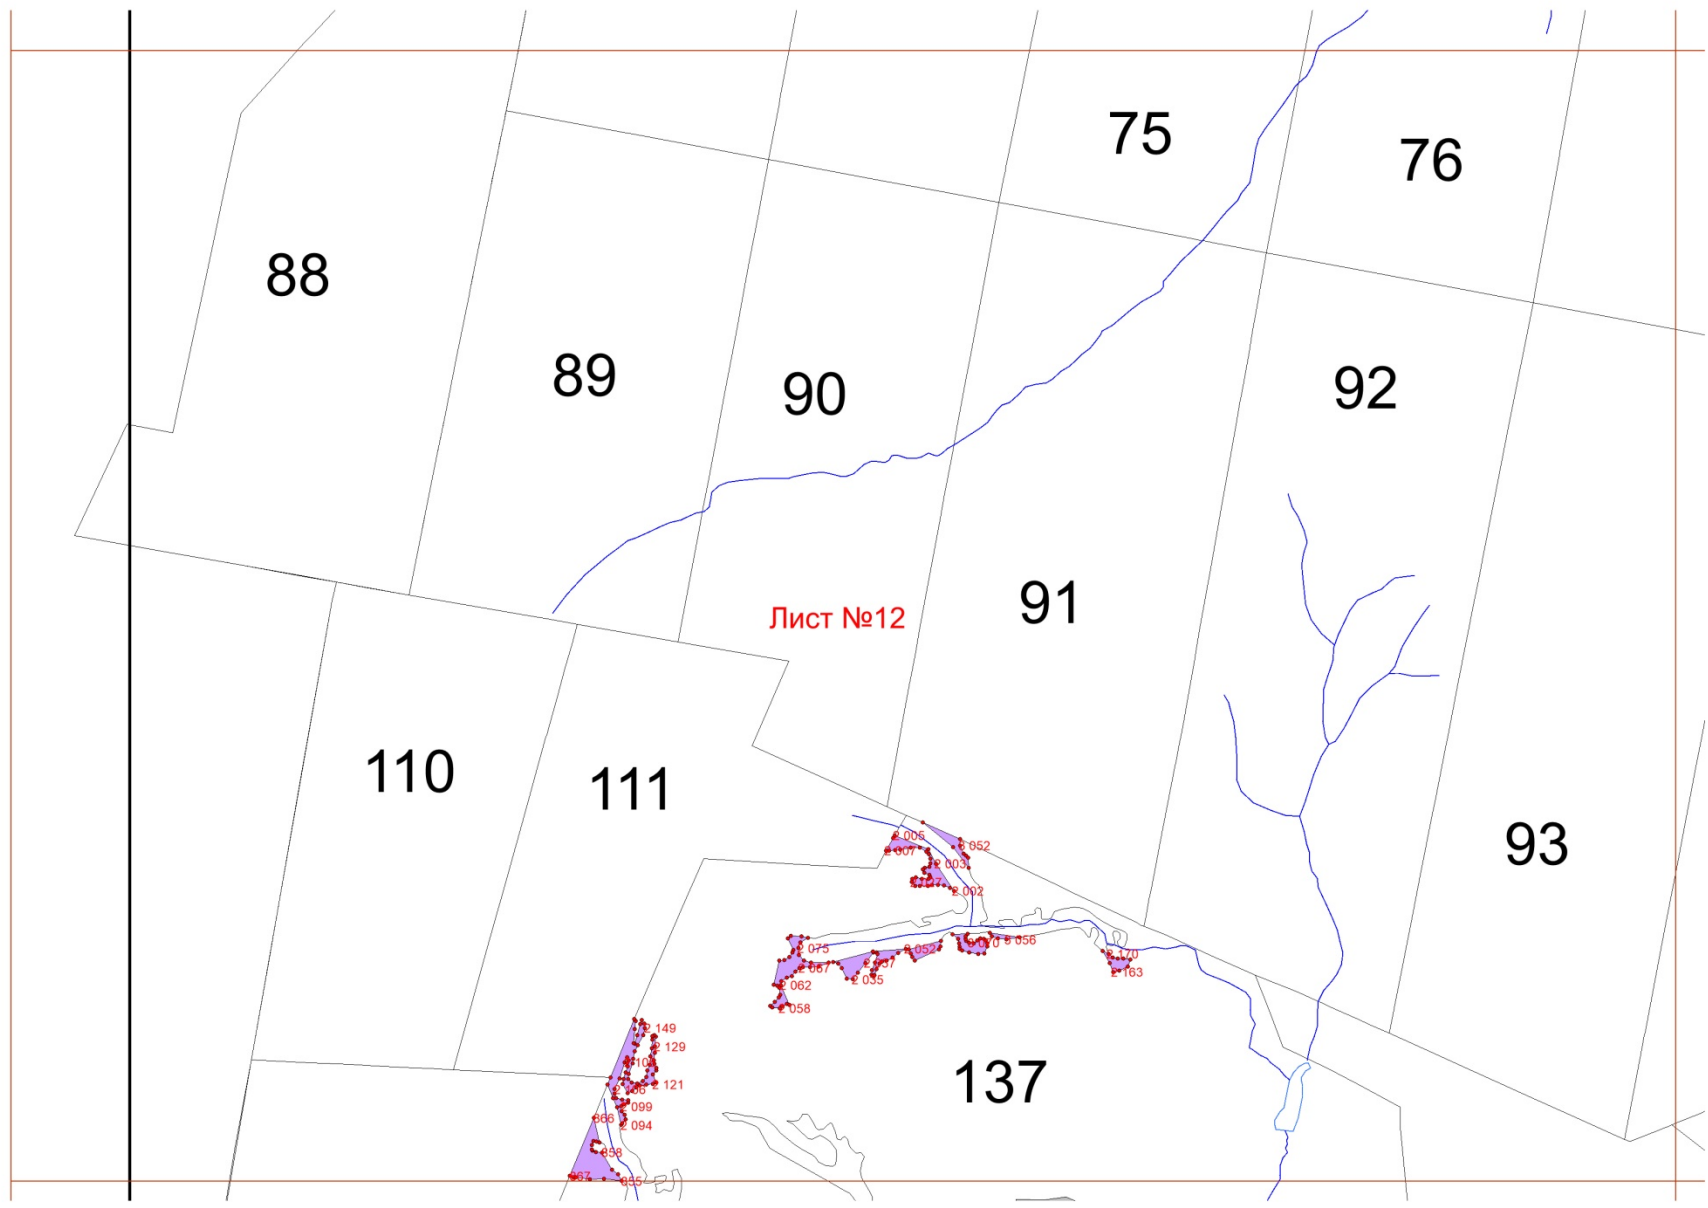

Графическое описание местоположения границ земель, на которых располагаются особо защитные участки лесов «почвозащитные участки лесов, расположенные вдоль склонов оврагов», на территории Казанского участкового лесничества Кизнерского лесничества Удмуртской Республики

Лист №17