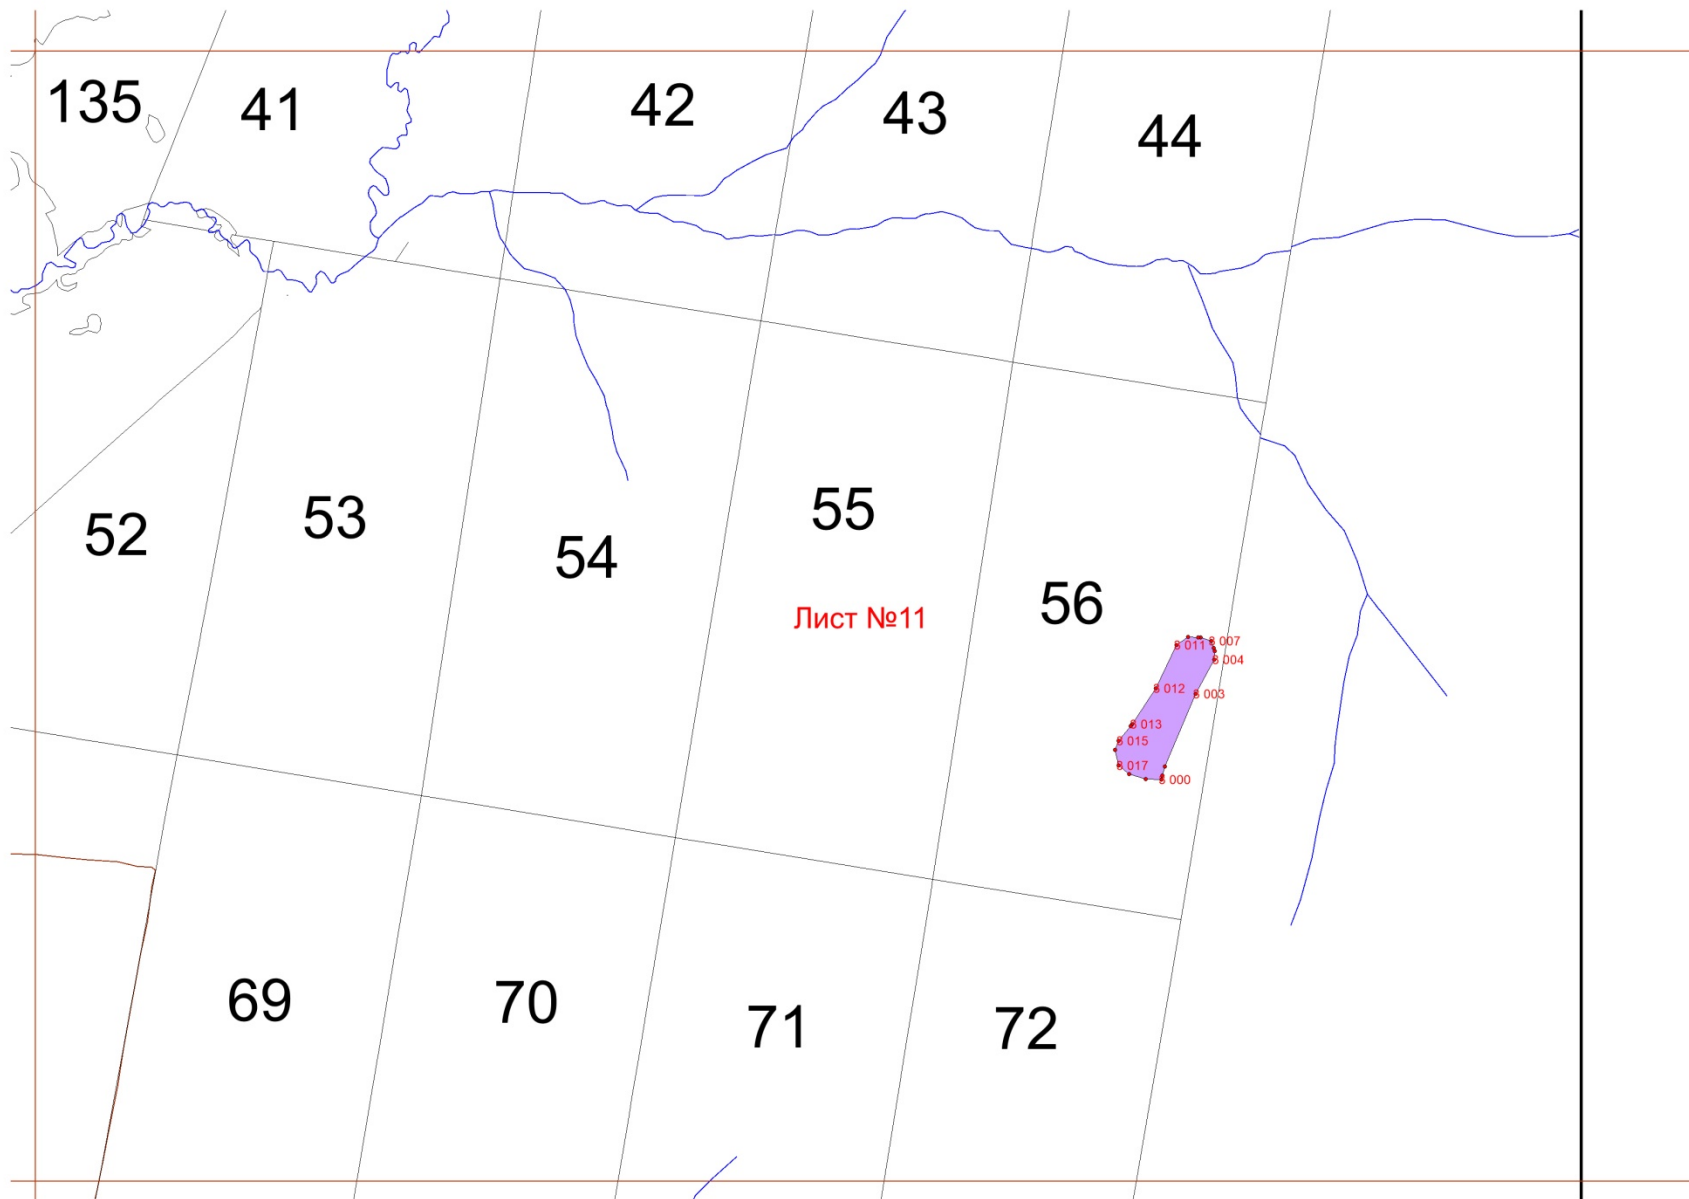

Графическое описание местоположения границ земель, на которых располагаются особо защитные участки лесов «почвозащитные участки лесов, расположенные вдоль склонов оврагов», на территории Казанского участкового лесничества Кизнерского лесничества Удмуртской Республики

Лист №17