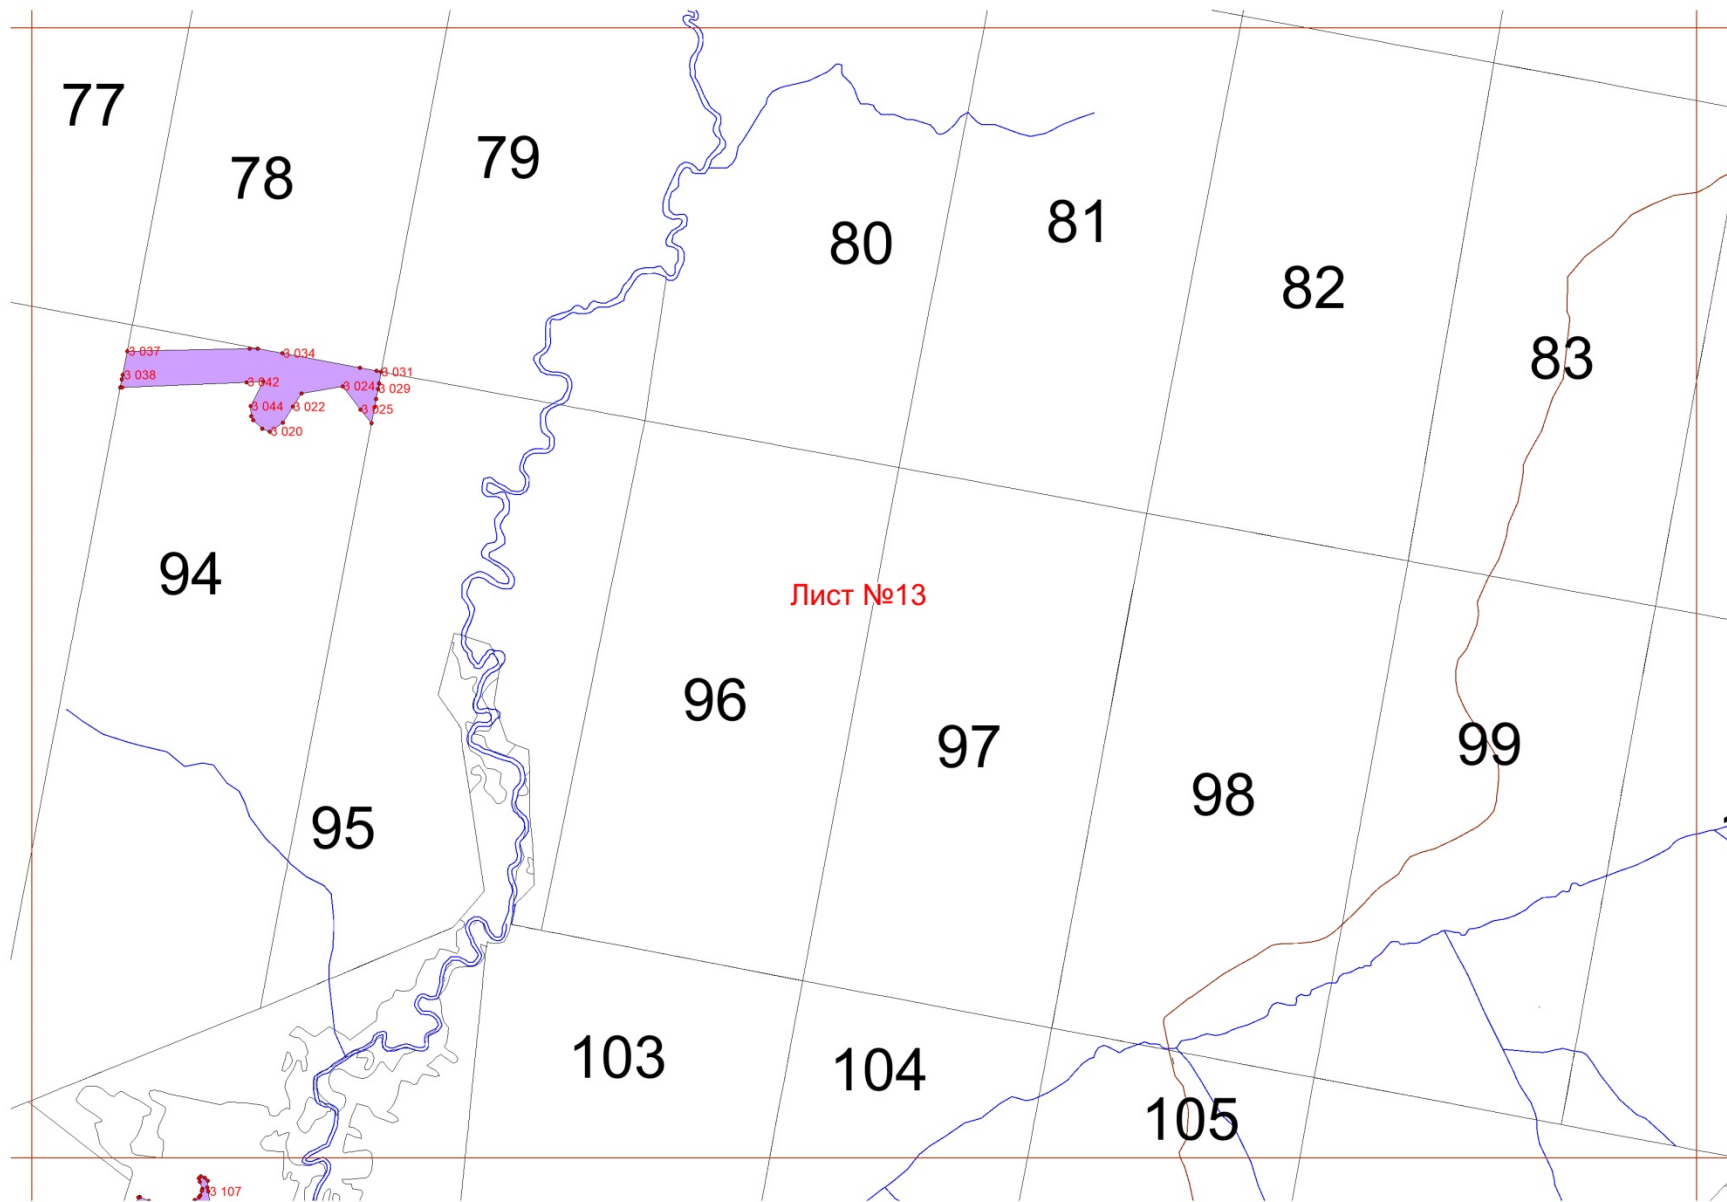

Графическое описание местоположения границ земель, на которых располагаются особо защитные участки лесов «почвозащитные участки лесов, расположенные вдоль склонов оврагов», на территории Казанского участкового лесничества Кизнерского лесничества Удмуртской Республики

Лист №17