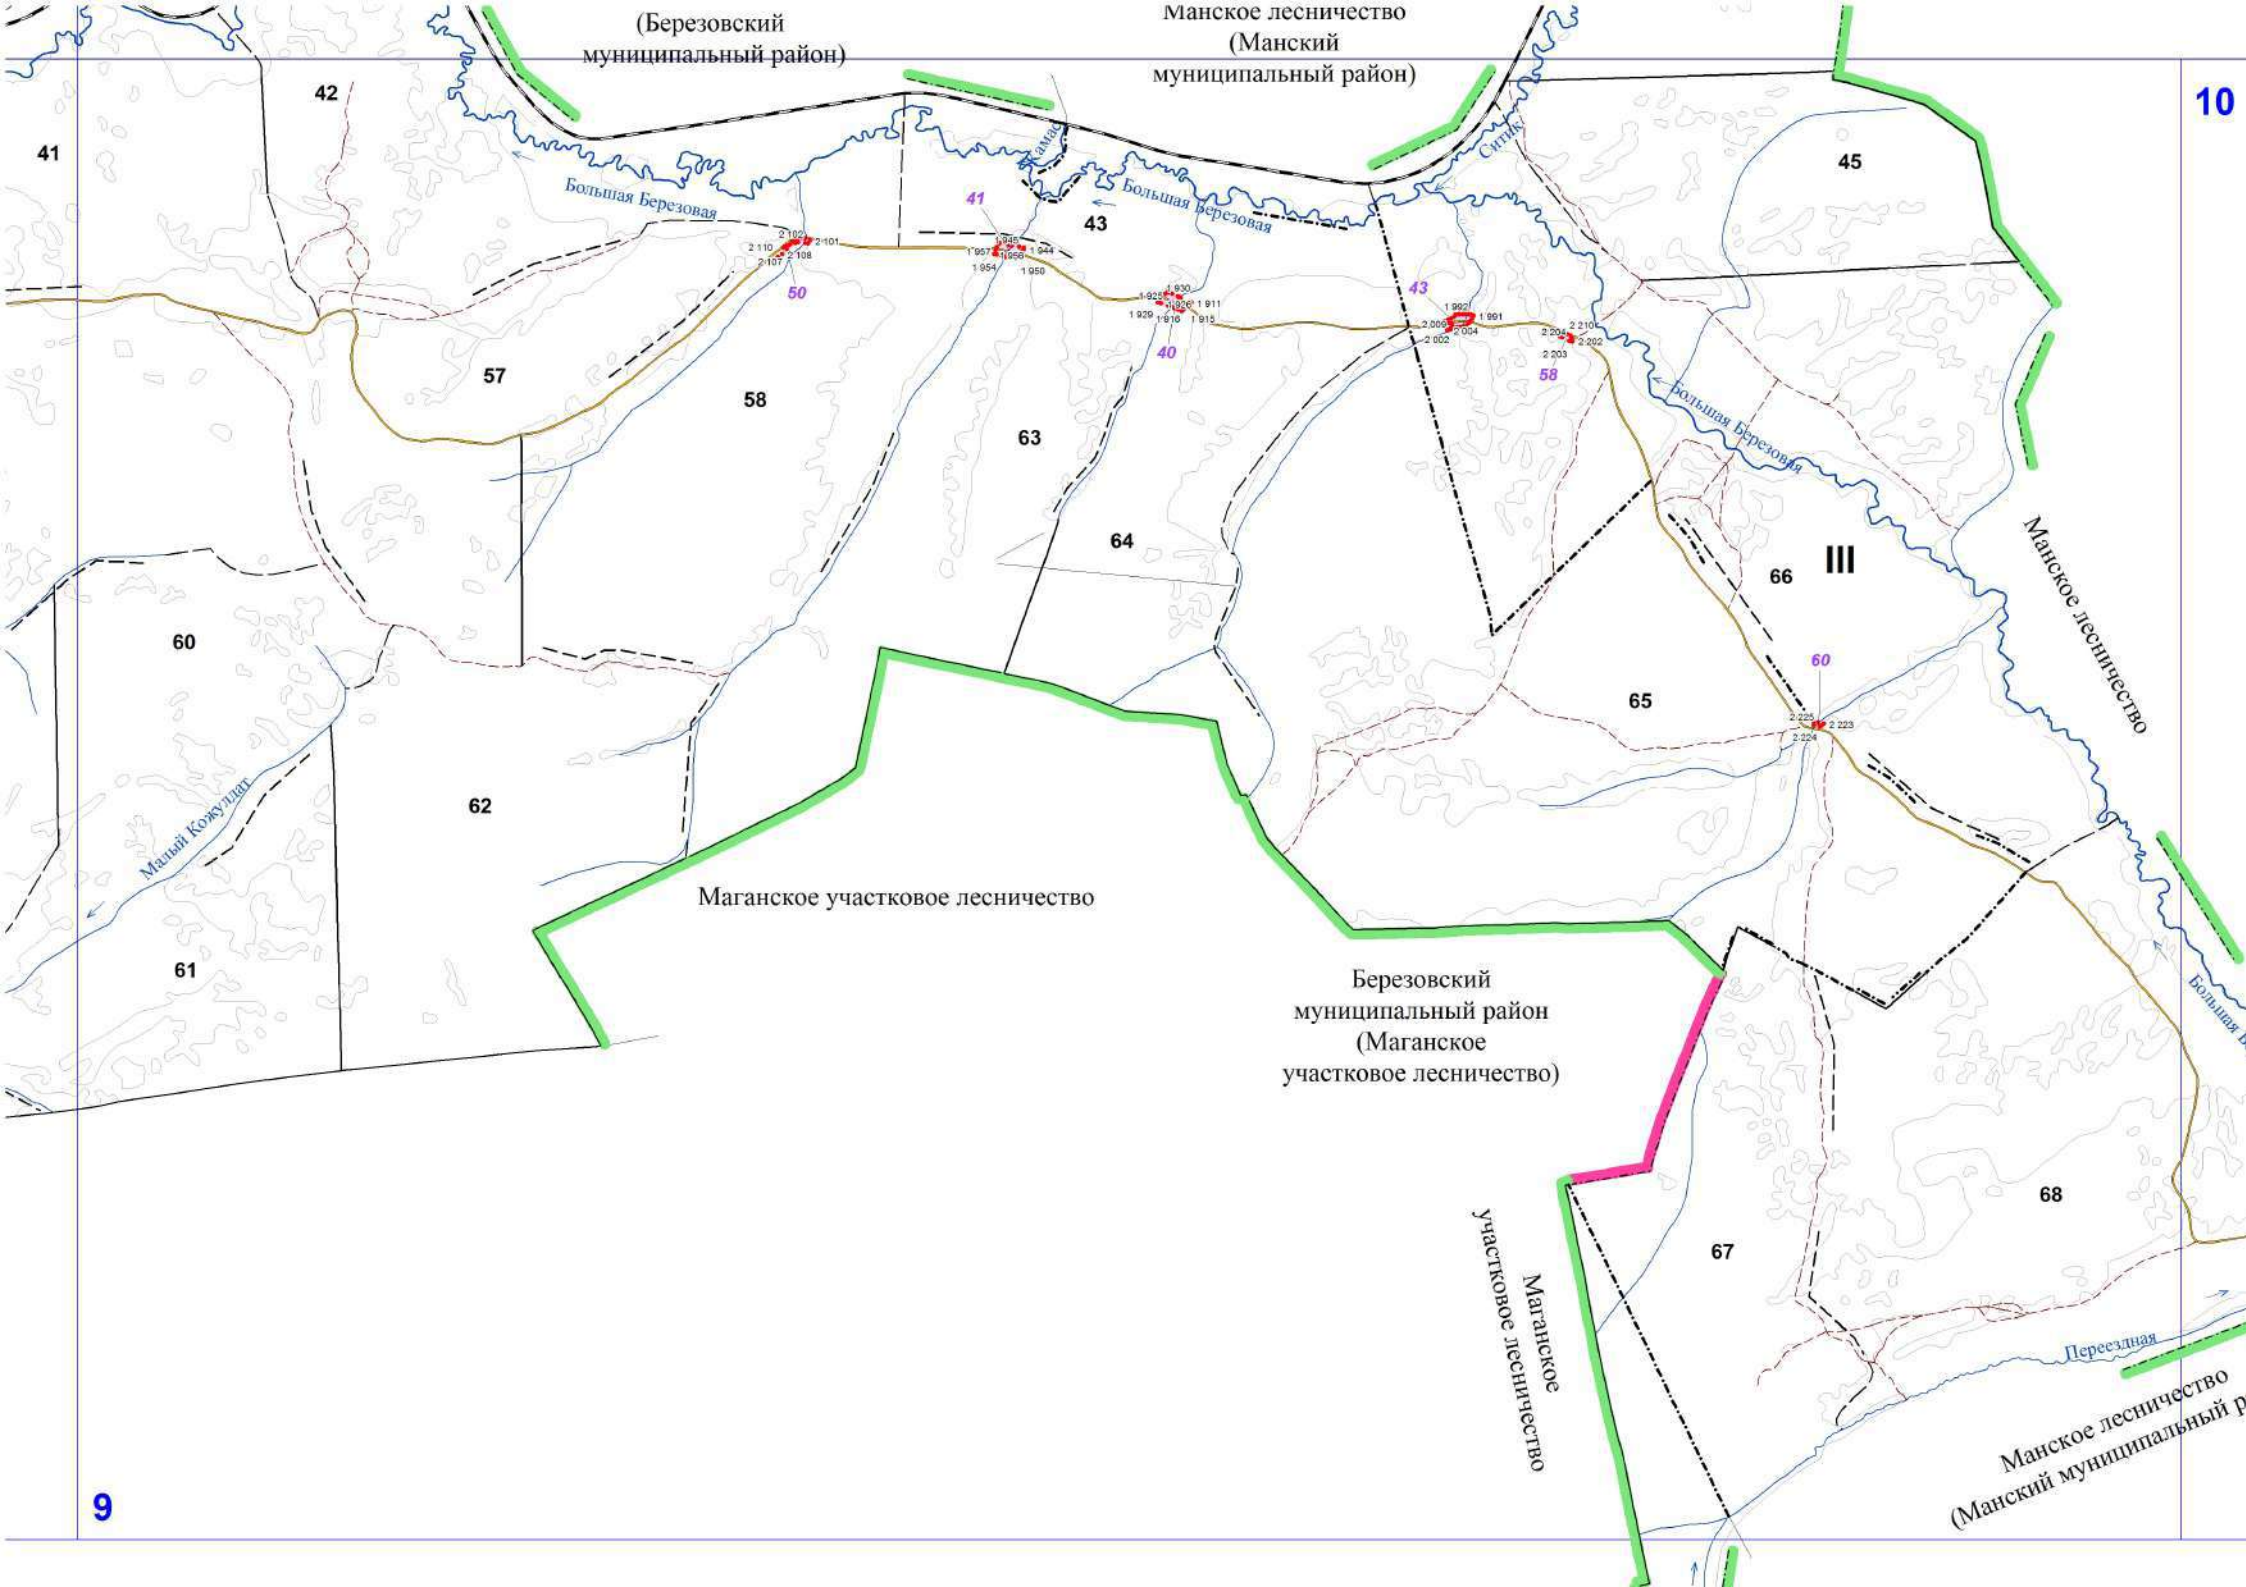

28

4

4

53
2 164
2 163
2 160

Челноково

Бархатово

2

31

2

Бол. Кип

Есауловка

3

32

Урень

5

6

Красноярское лесничество

5

6

аганское участковое лесничество

Землепользование

10

место

здная

место (центральный район)