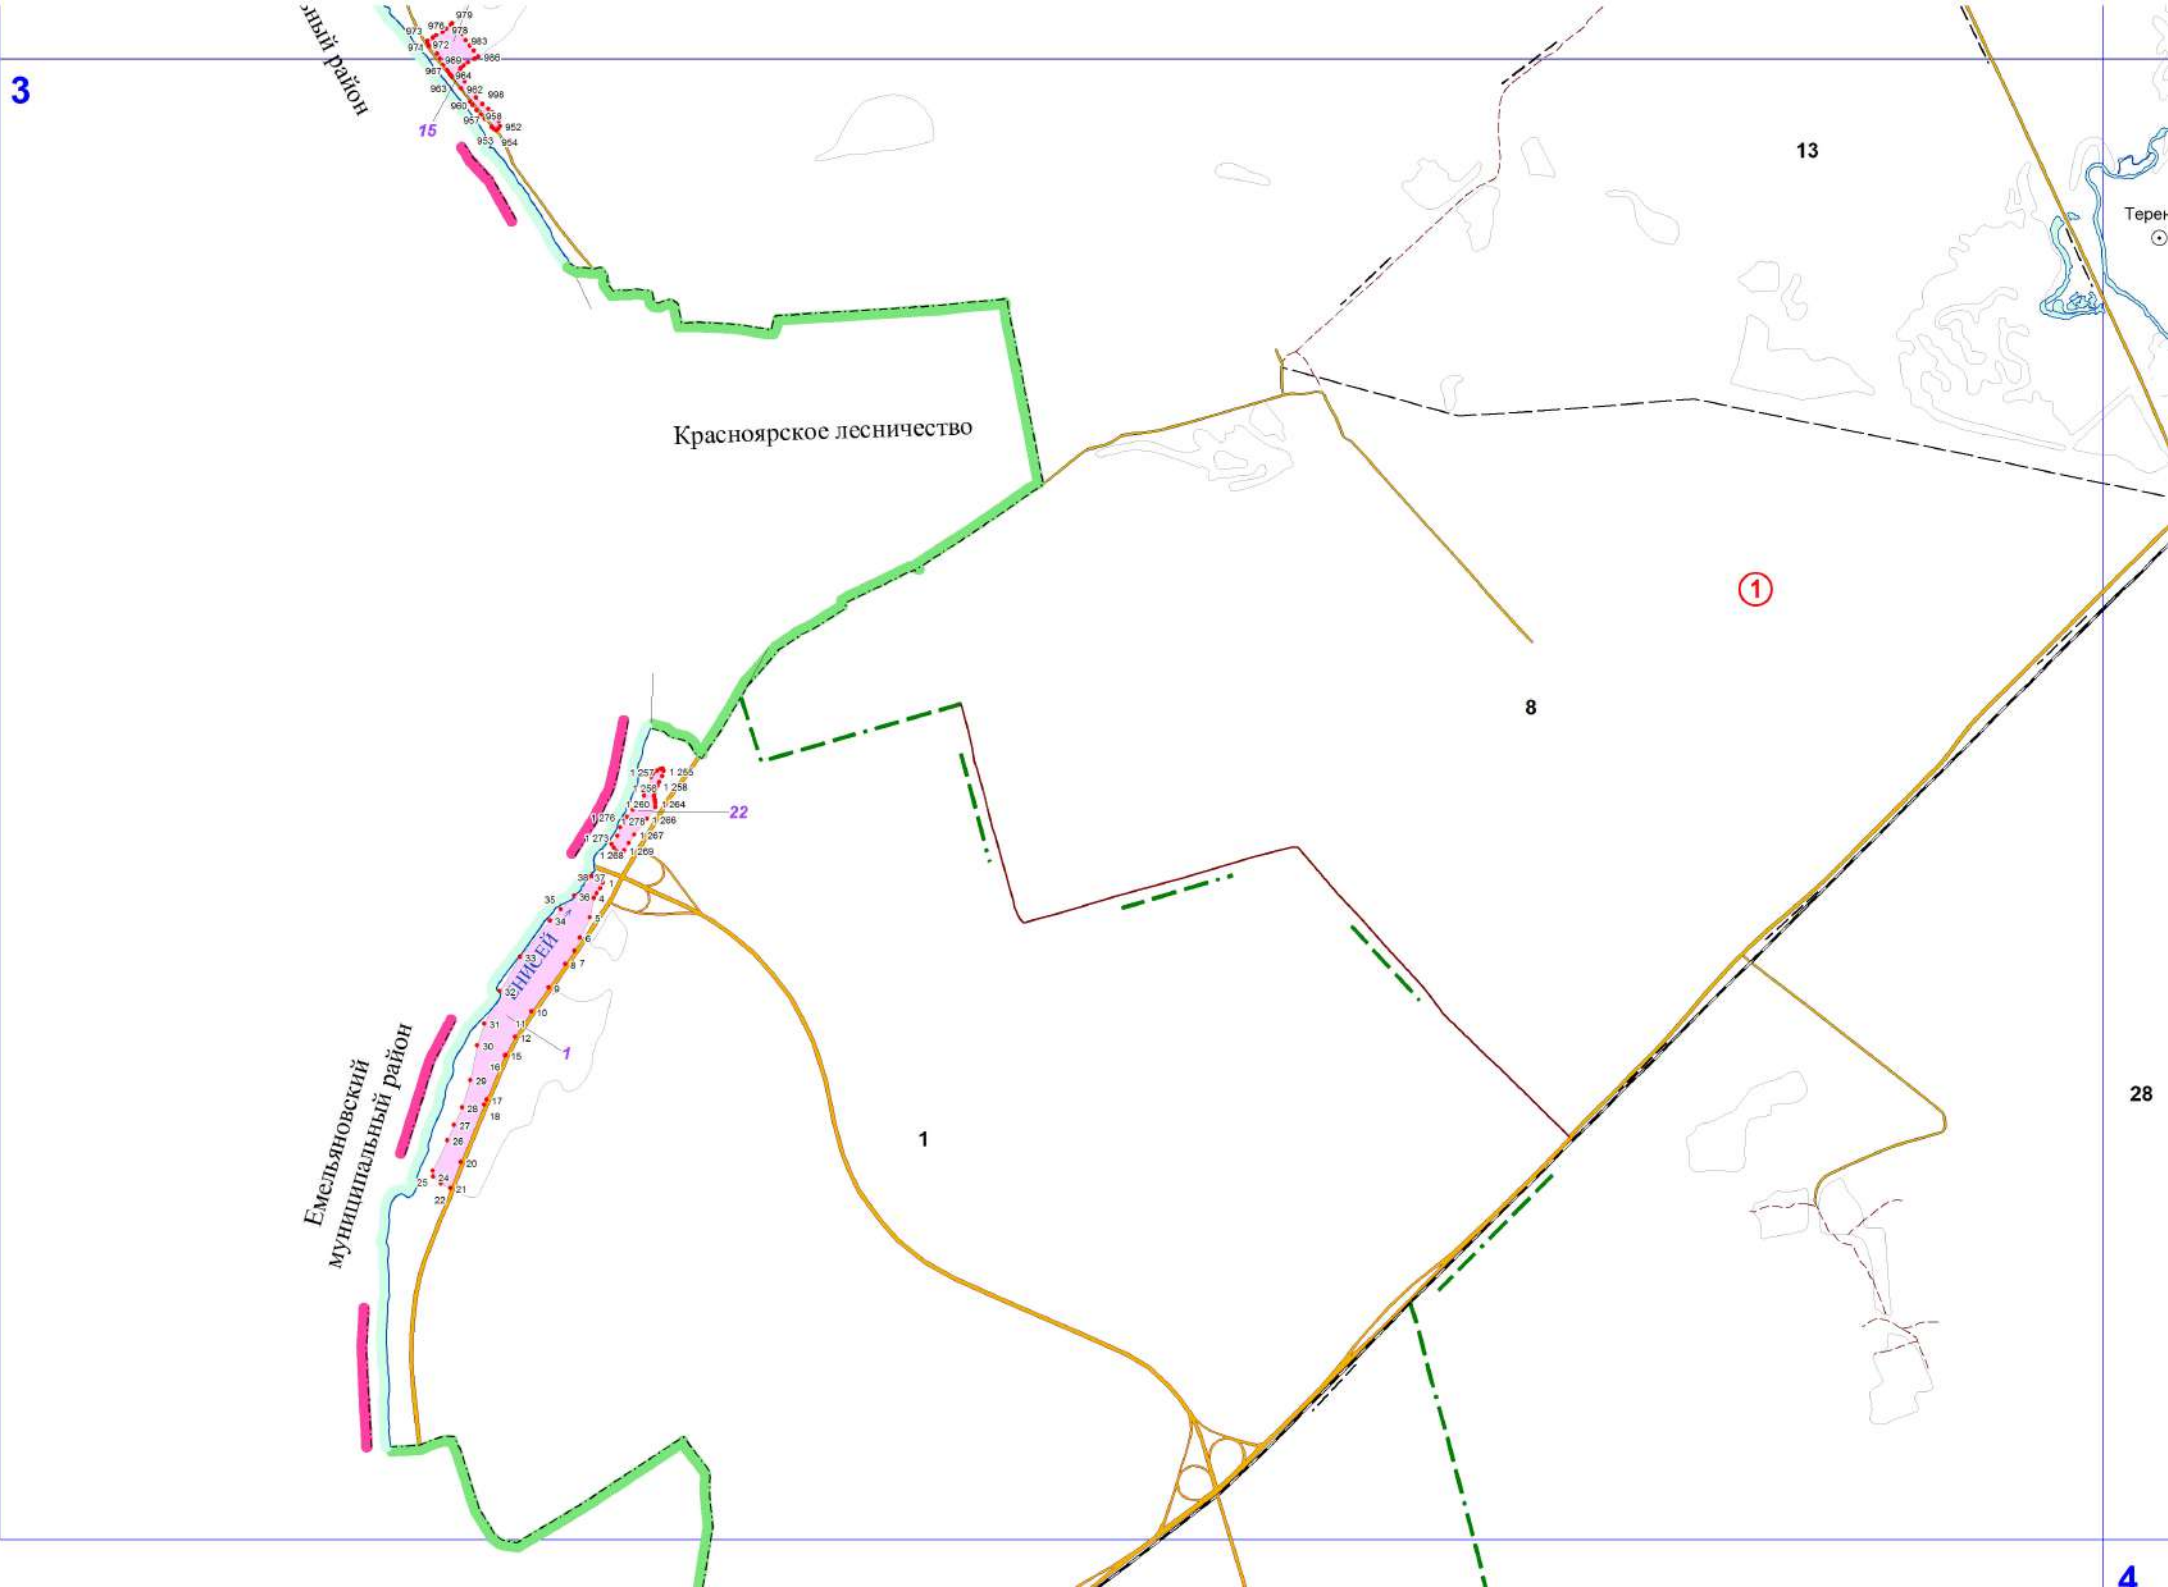

**Графическое описание местоположения границ земель,
на которых располагаются леса, расположенные
в водоохранных зонах, на территории
Березовского участкового лесничества
Маганского лесничества
Красноярского края**

Красноярское лесничество

13

①

8

Емельяновский муниципальный район

Эльбь район

22

1

28

4

4

53
2 164
2 163
2 160

Челноково

Бархатово

2

31

место (центральный район)