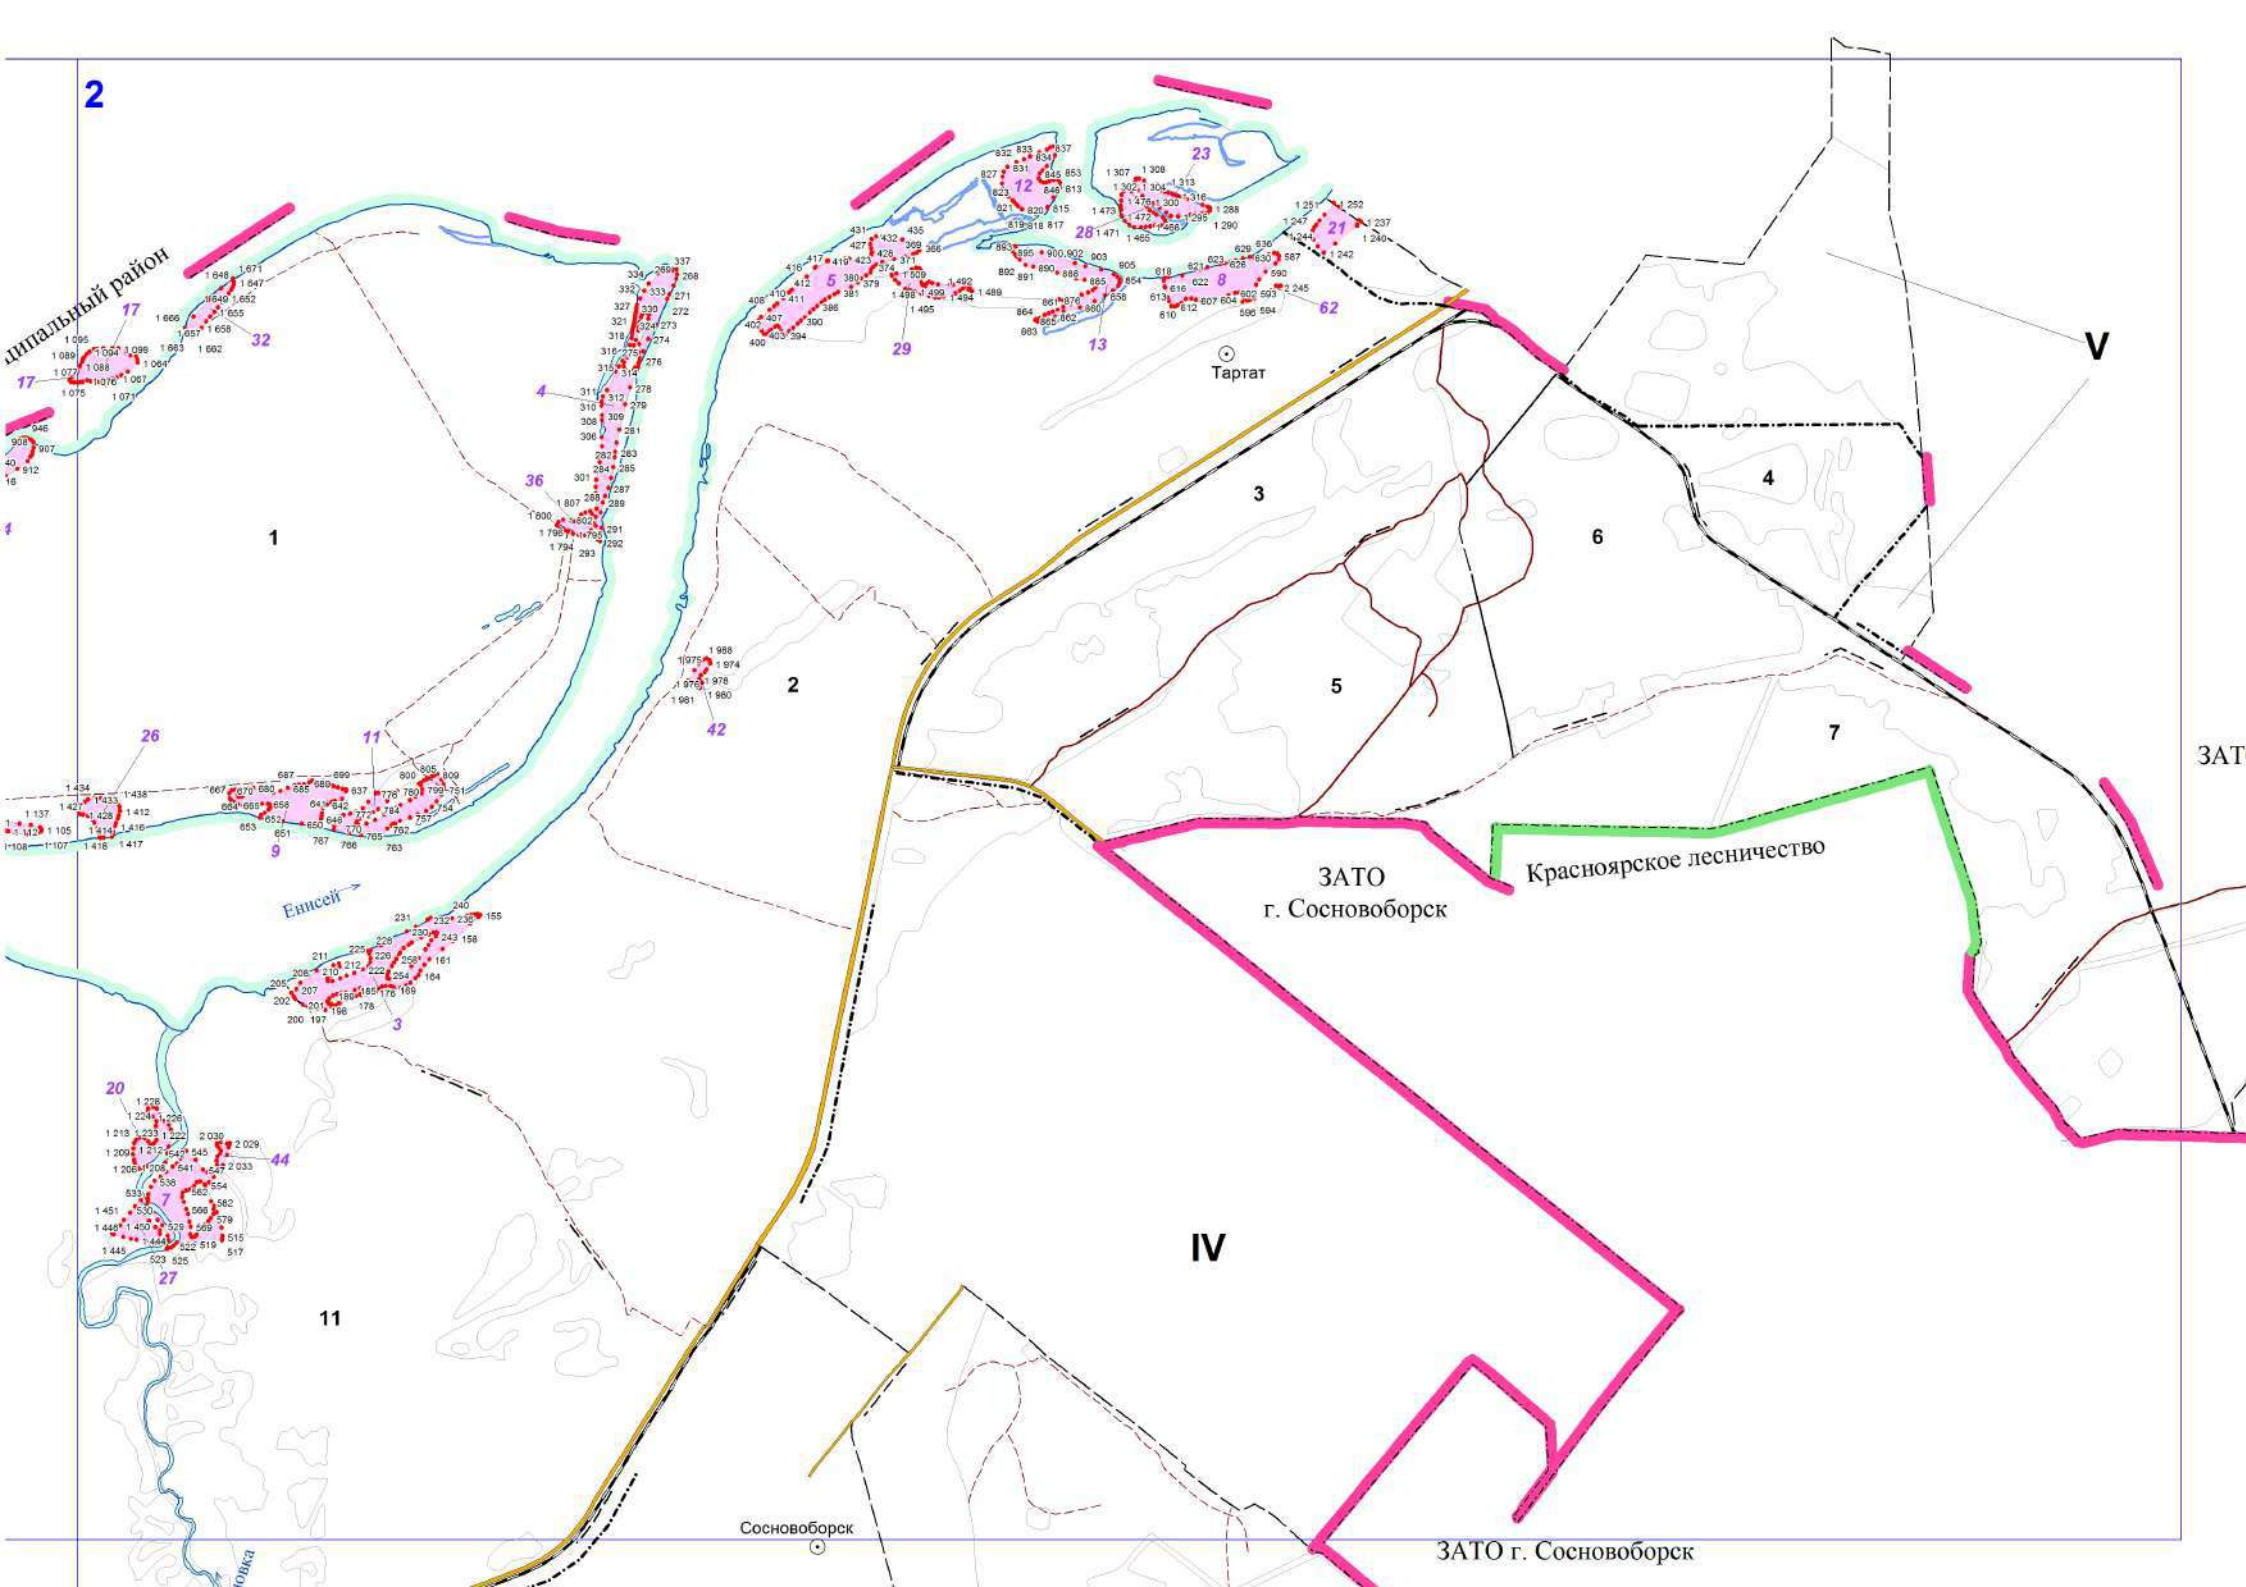

2

оптимальный район

Таргет

V

ЗАО

ЗАО
г. Сосновоборск

Красноярское лесничество

IV

Сосновоборск

ЗАО г. Сосновоборск

Енисей

Юбка