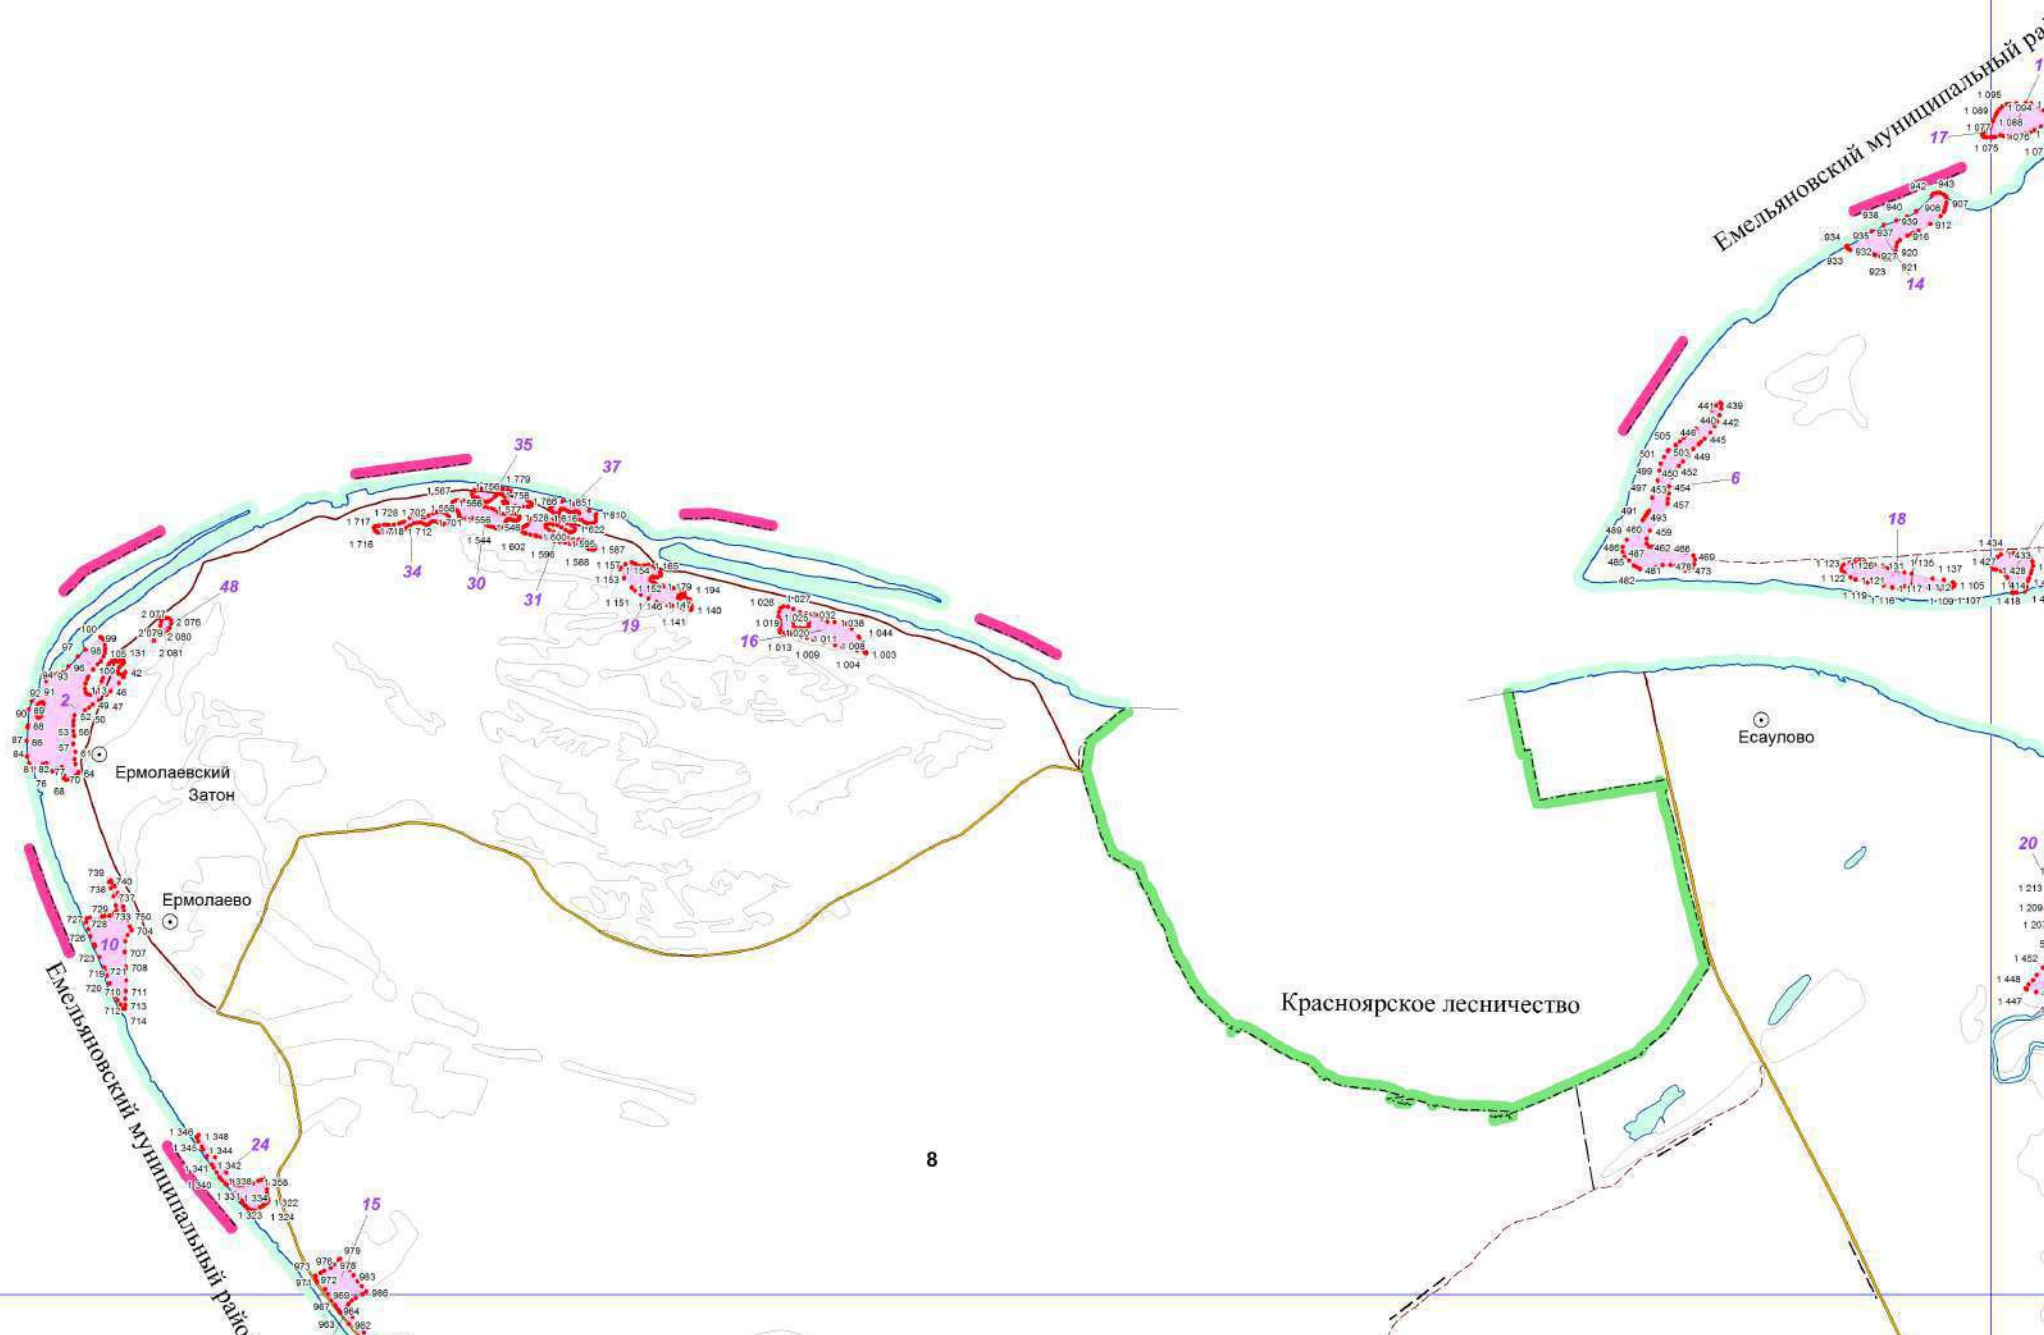

Емельяновский муниципальный район