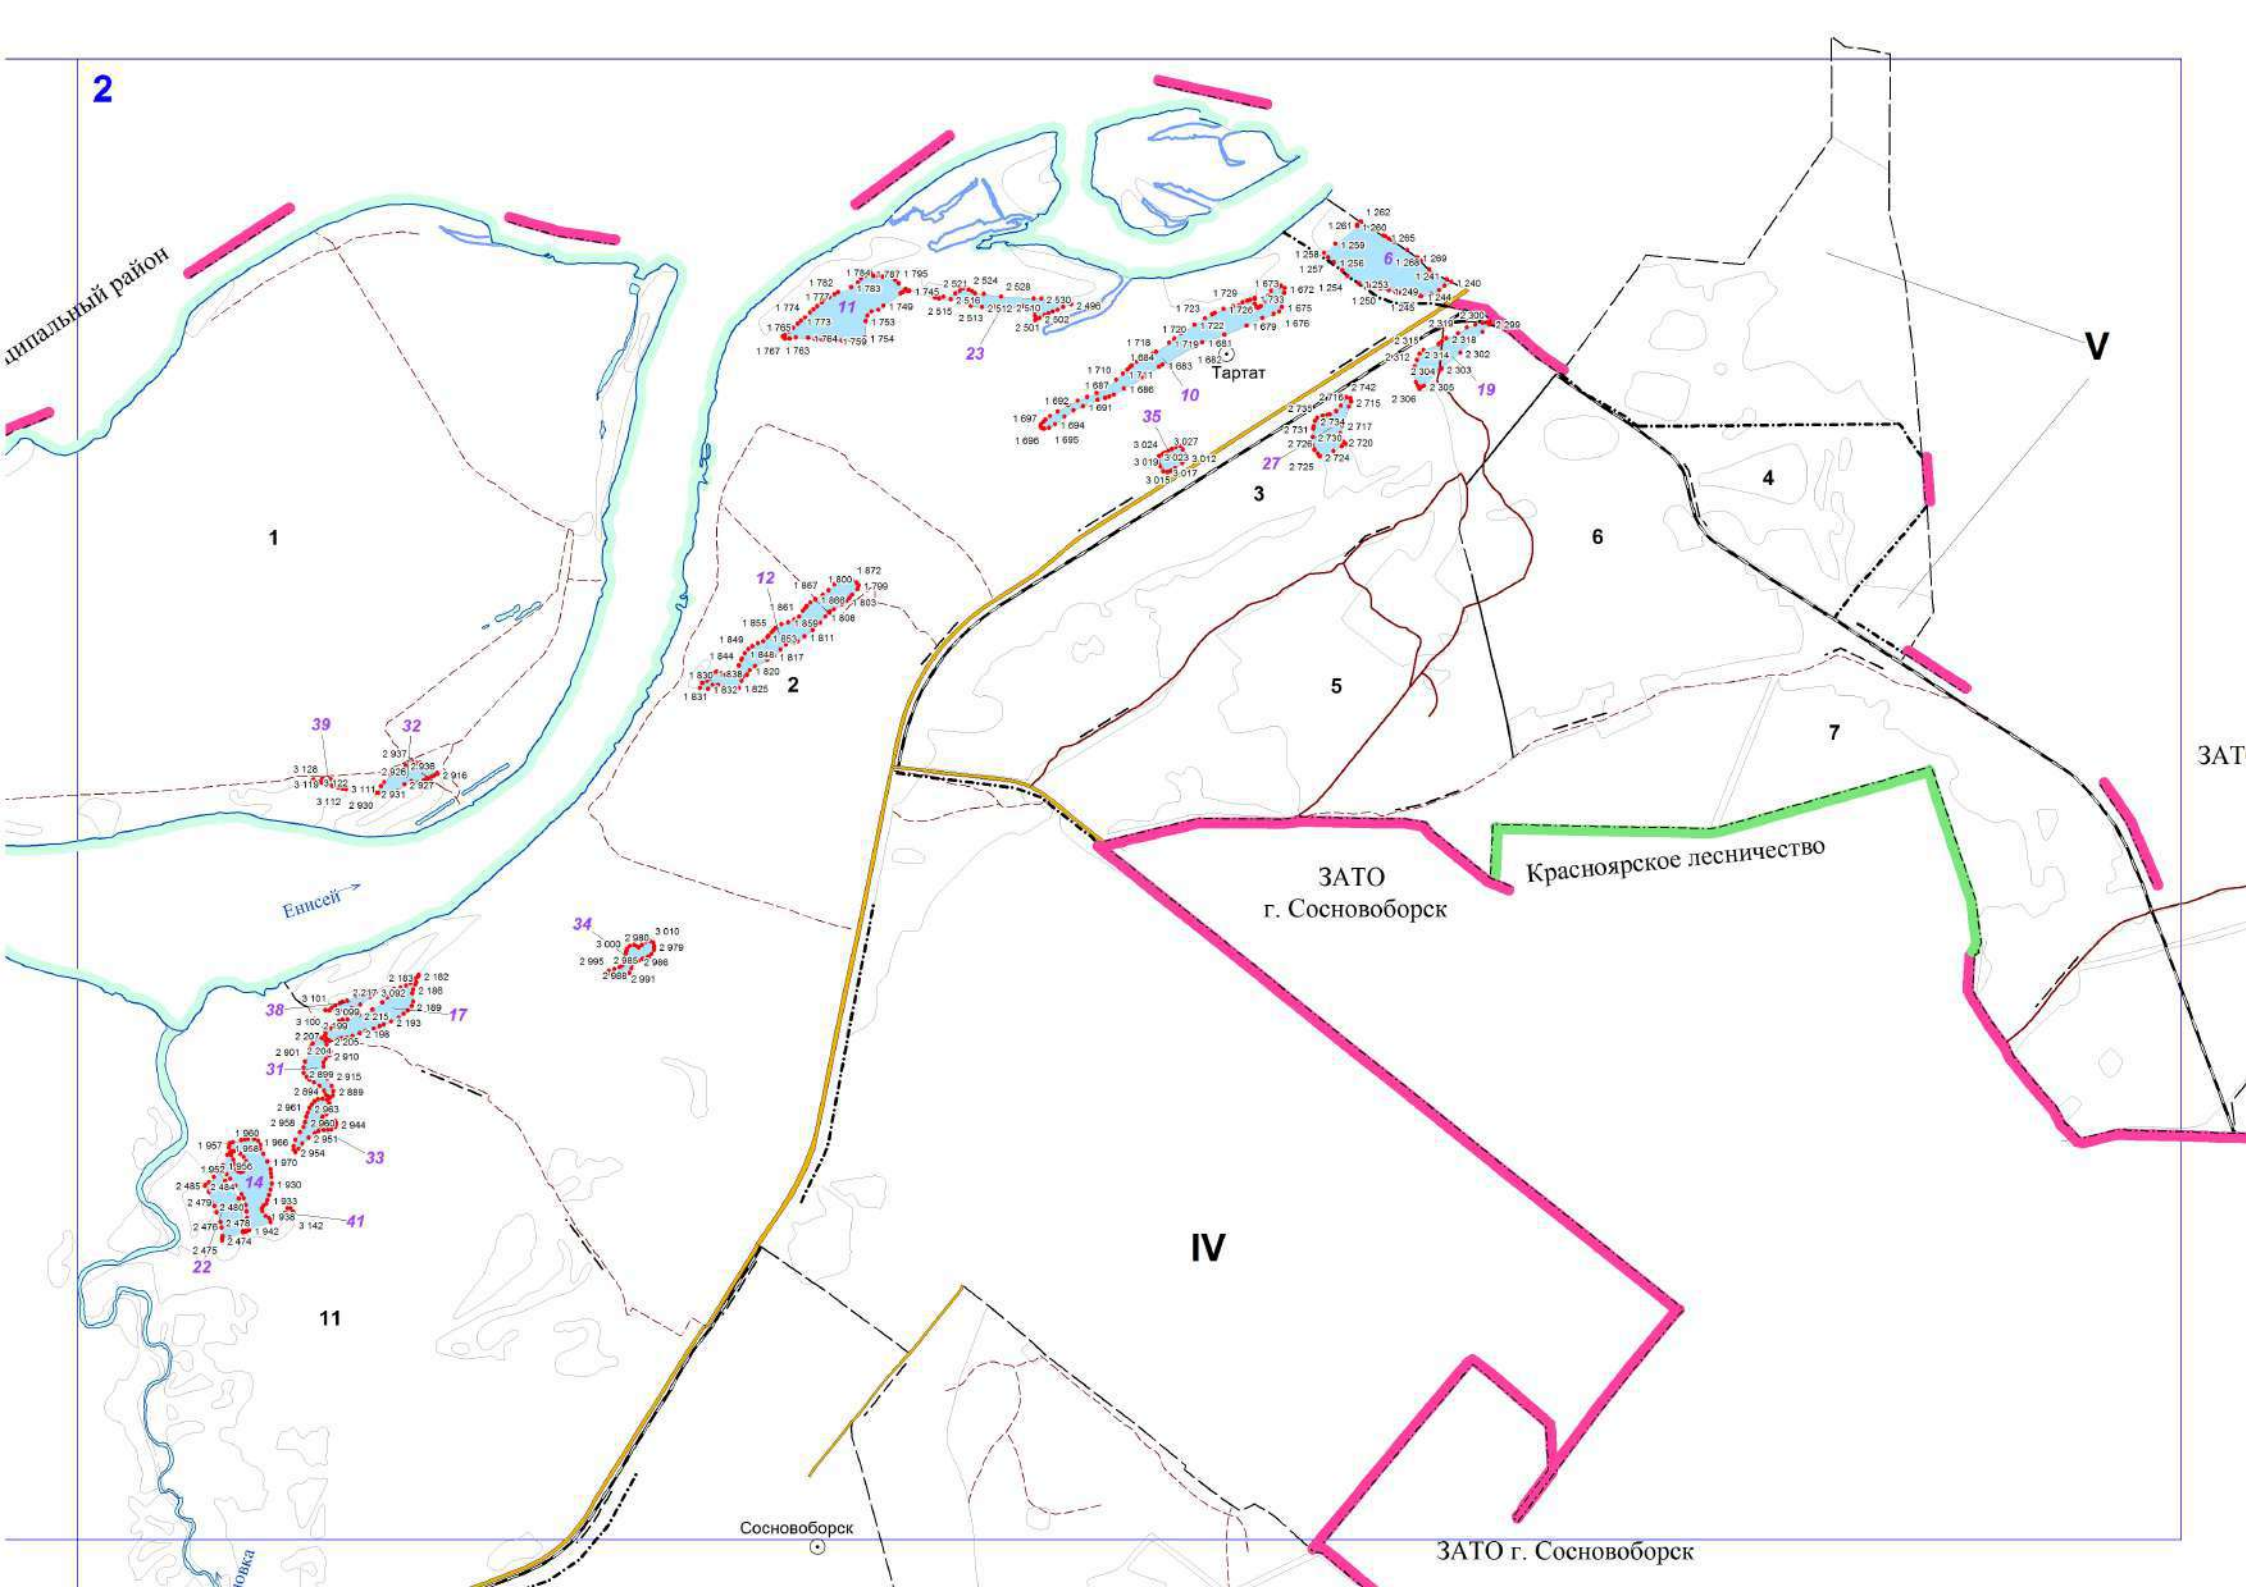

**Графическое описание местоположения границ земель,  
на которых располагаются ценные леса  
(нерестоохранные полосы лесов), на территории  
Березовского участкового лесничества  
Маганского лесничества  
Красноярского края**

Приложение № 6 к приказу Рослесхоза  
от 27.02.2023 № 219

Структура лесничества

№№ п/п	Наименование участковых лесничеств, хозяйств
⑤	Березовское, в том числе:
①	совхоз "Есаульский"
②	совхоз "Бархатовская птицефабрика "
③	совхоз им. 60-летия СССР
④	совхоз "Зыковский"

Условные обозначения:

- 1** номера листов
- 3** номера контуров
- 37** номера лесных кварталов
- границы лесных кварталов
- границы листов
- границы категории защитных лесов
- 88 номера характерных точек границ объекта
- — — границы хозяйств
- - - - - границы районов
- I** Берёзовский муниципальный район
- III** Манский муниципальный район
- IV** земли муниципального образования г. Сосновоборск
- V** земли муниципального образования г. Железногорск

Емельяновский муниципальный район

2

дальний район

V

ЗАТ

ЗАТО  
г. Sosnovoborsk

Красноярское лесничество

IV