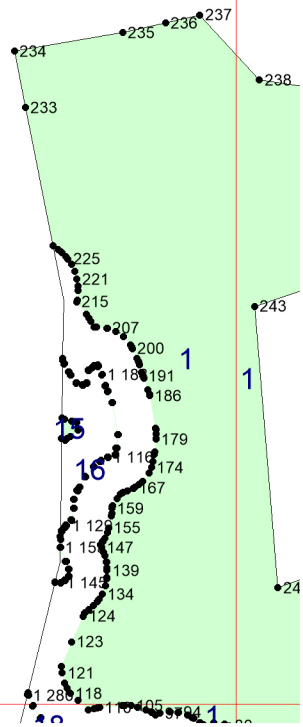

Приложение № 233 к приказу Рослесхоза
от 27.02.2023 № 201

- Условные обозначения:**
- 1 номера листов
 - 3 номера участков
 - 61 номера лесных кварталов
 - границы лесных кварталов
 - границы листов
 - границы особо защитных участков лесов
 - 45 номера характерных точек границ объекта

2

3

3

4

5

6

6

14

7

8

8

9

9

10

11

12

13

13

14