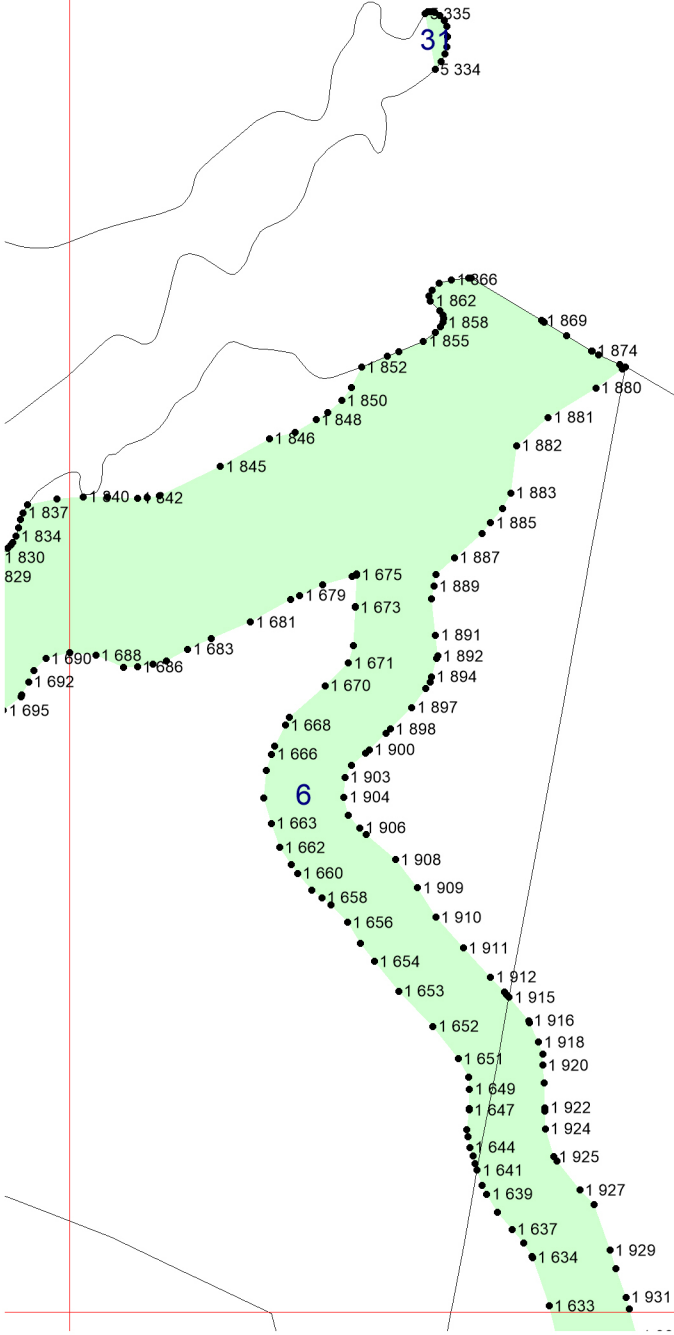

**Графическое описание местоположения границ земель,
на которых располагаются леса, расположенные в
водоохранных зонах, на территории Бакалинского
участкового лесничества Туймазинского лесничества
Республики Башкортостан**

Приложение № 4 к приказу Рослесхоза

от

№

- Условные обозначения:**
- 1 номера листов
 - 3 номера участков
 - 61 номера лесных кварталов
 - границы лесных кварталов
 - границы листов
 - границы категорий защитных лесов
 - 45 номера характерных точек границ
 объекта

9

10

12

13

13

14

14

15

15

42

44

24

16

43

16

45