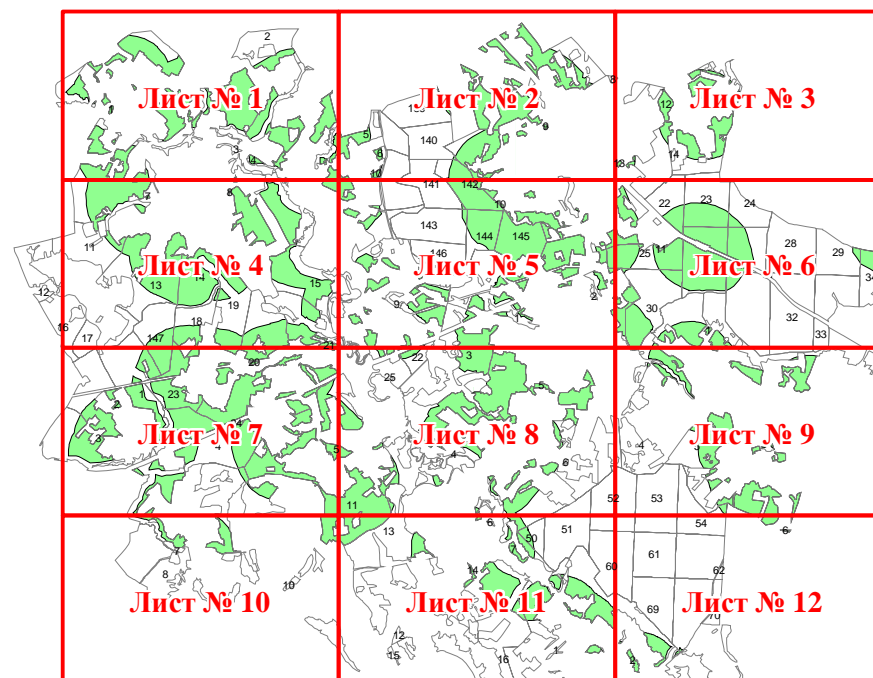

Графическое описание местоположения границ земель, на которых
располагаются особо защитные участки лесов «участки лесов вокруг
сельских населенных пунктов и садовых товариществ», на территории
Остроженского участкового лесничества Дзержинского лесничества
Калужской области

Приложение № 81 к приказу Рослесхоза
от 28.02.2023 № 321

Используемые условные знаки и обозначения:

- | | |
|---|---|
| 25 | Границы и номера лесных кварталов |
| 7 | Номера участков |
| 10 ● | Номера характерных точек границ объекта |
| Лист № 1 | Границы и номера листов |
| | Границы особо защитных участков лесов |

Лист № 1

Лист № 5

Лист № 4

Лист № 7

Лист № 4

Лист № 2

Лист № 5

Лист № 8

Лист № 6

Лист № 3

Лист № 5

Лист № 6

Лист № 9

Лист № 4

Лист № 7

Лист № 10