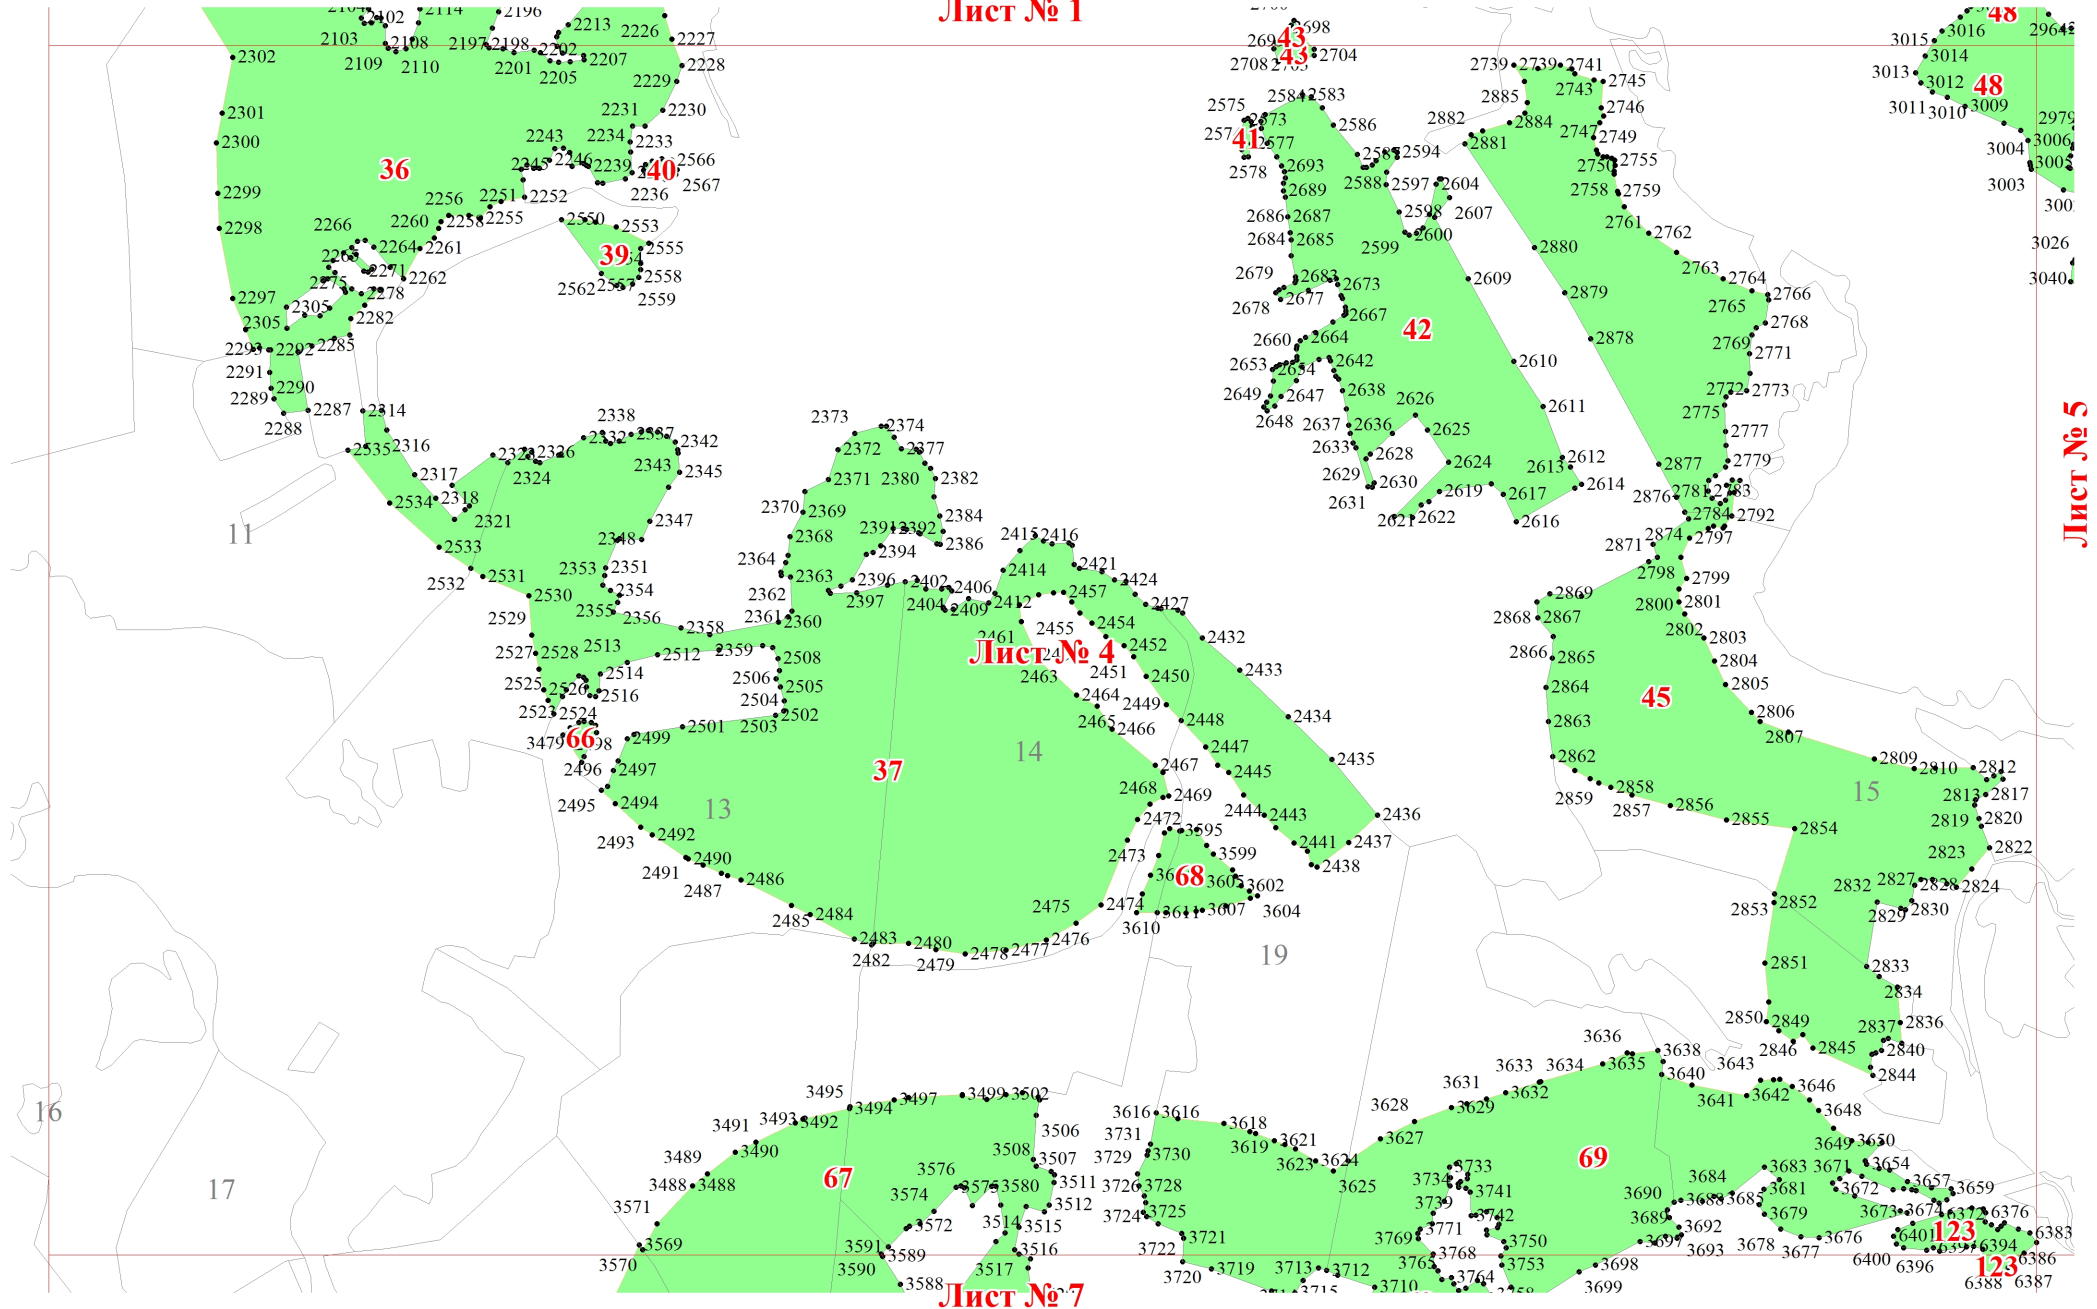

Графическое описание местоположения границ земель, на которых
располагаются особо защитные участки лесов «участки лесов вокруг
сельских населенных пунктов и садовых товариществ», на территории
Остроженского участкового лесничества Дзержинского лесничества
Калужской области

Приложение № 81 к приказу Рослесхоза
от 28.02.2023 № 321

Используемые условные знаки и обозначения:

- | | |
|---|---|
| 25 | Границы и номера лесных кварталов |
| 7 | Номера участков |
| 10 ● | Номера характерных точек границ объекта |
| Лист № 1 | Границы и номера листов |
| | Границы особо защитных участков лесов |

Лист № 1

Лист № 5

Лист № 4

Лист № 7

Лист № 4

Лист № 2

Лист № 5

Лист № 8

Лист № 6

Лист № 3

Лист № 5

Лист № 6

Лист № 9

Лист № 4

Лист № 7

Лист № 10