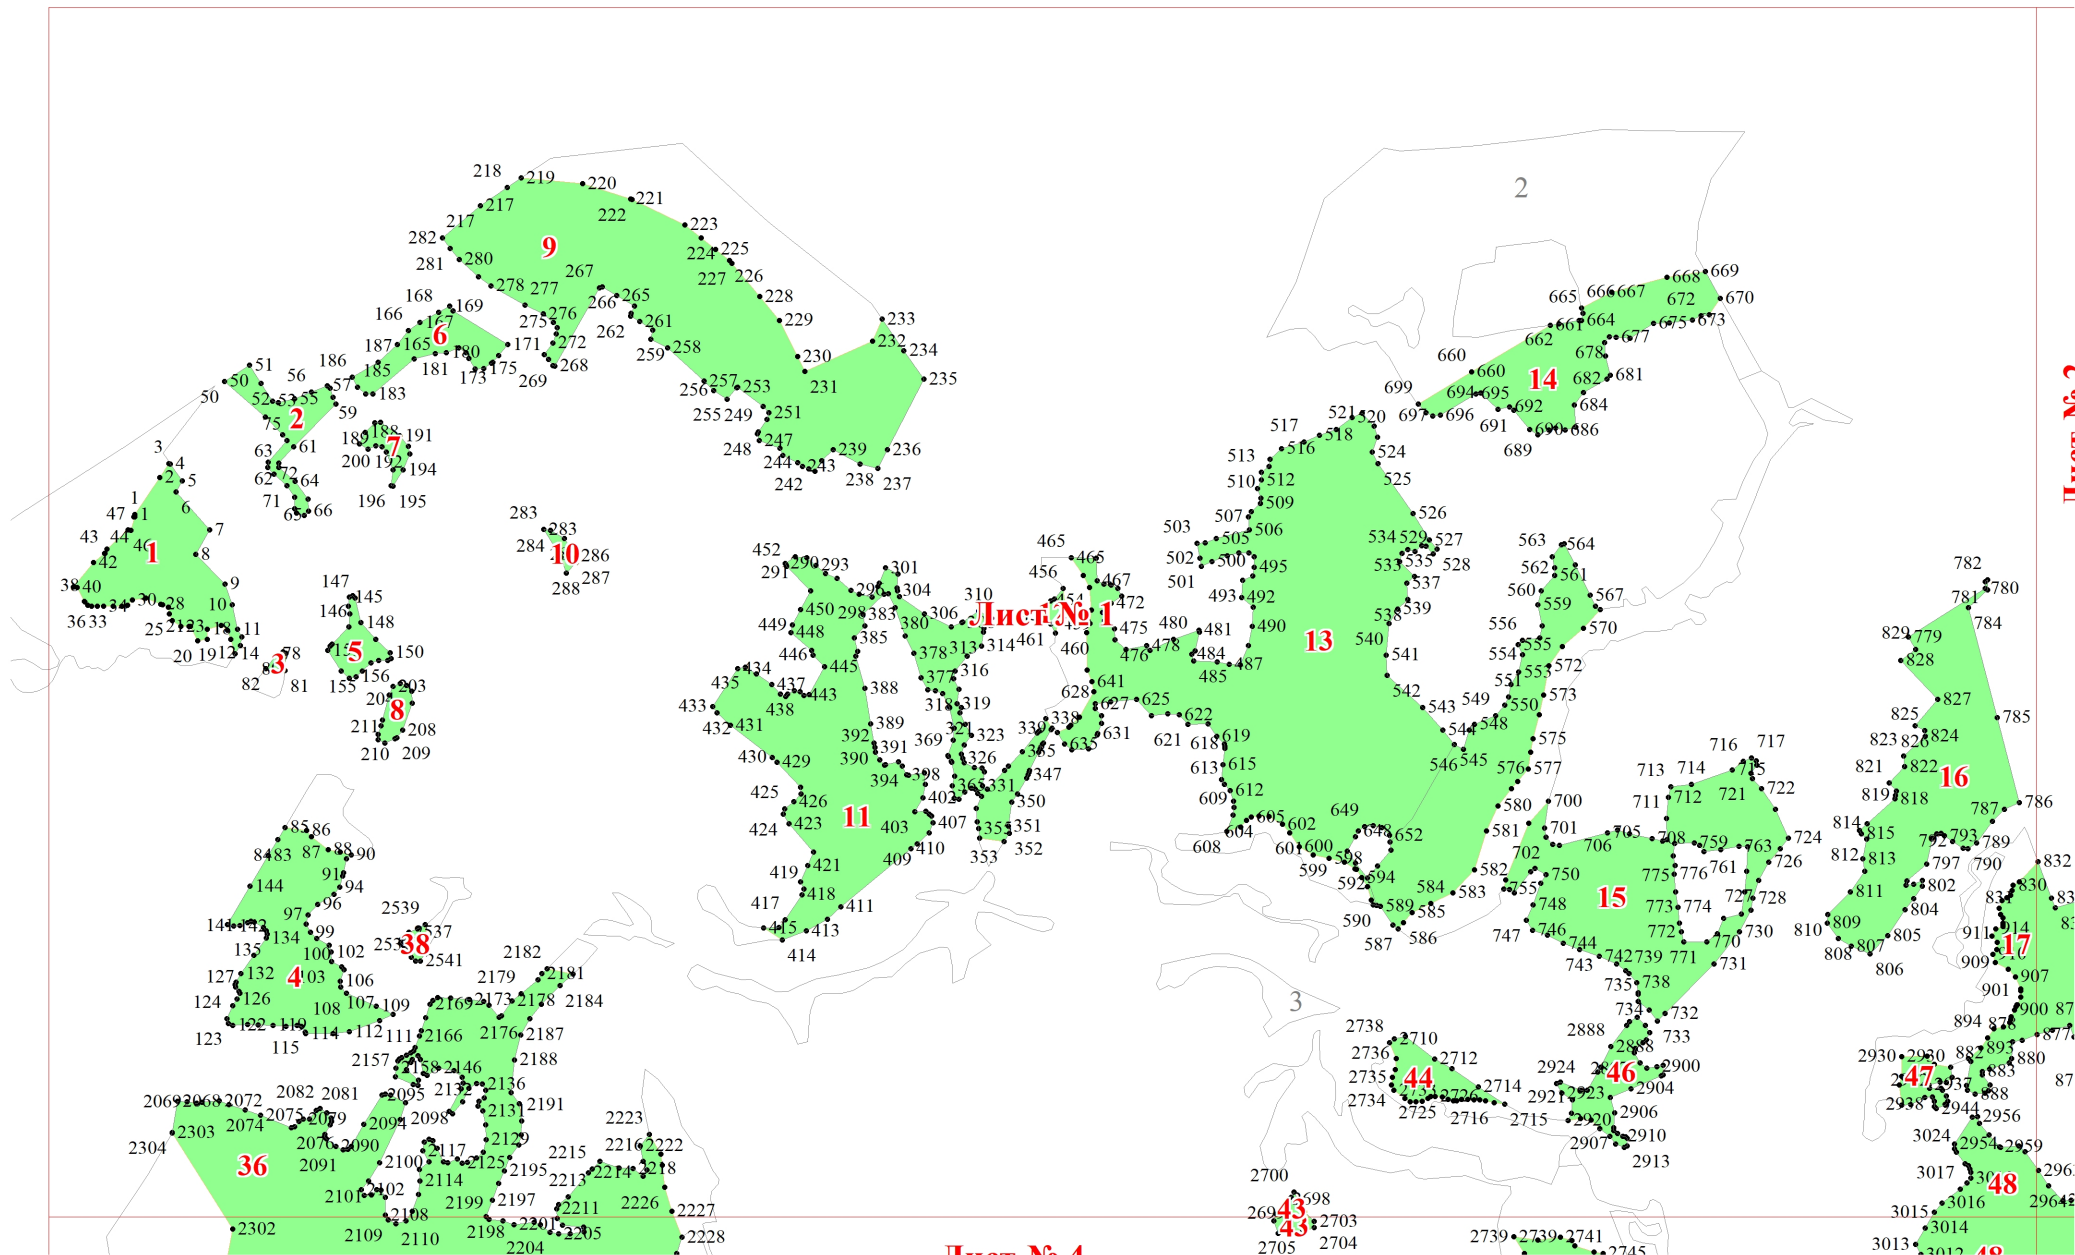

Графическое описание местоположения границ земель, на которых
располагаются особо защитные участки лесов «участки лесов вокруг
сельских населенных пунктов и садовых товариществ», на территории
Остроженского участкового лесничества Дзержинского лесничества
Калужской области

Приложение № 81 к приказу Рослесхоза
от 28.02.2023 № 321

Используемые условные знаки и обозначения:

- | | |
|---|---|
| 25 | Границы и номера лесных кварталов |
| 7 | Номера участков |
| 10 ● | Номера характерных точек границ объекта |
| Лист № 1 | Границы и номера листов |
| | Границы особо защитных участков лесов |

Лист № 1

Лист № 5

Лист № 4

Лист № 7

Лист № 4

Лист № 2

Лист № 5

Лист № 8

Лист № 6

Лист № 3

Лист № 5

Лист № 6

Лист № 9

Лист № 4

Лист № 7

Лист № 10