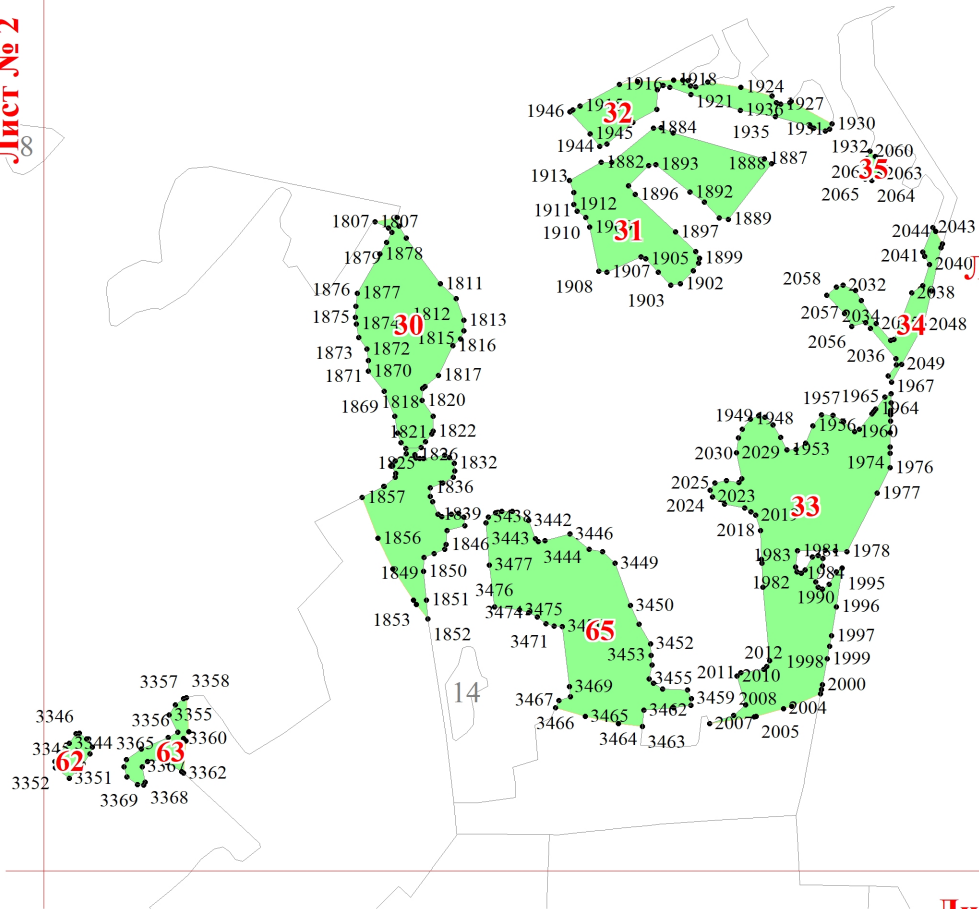

Графическое описание местоположения границ земель, на которых
располагаются особо защитные участки лесов «участки лесов вокруг
сельских населенных пунктов и садовых товариществ», на территории
Остроженского участкового лесничества Дзержинского лесничества
Калужской области

Приложение № 81 к приказу Рослесхоза
от 28.02.2023 № 321

Используемые условные знаки и обозначения:

- | | |
|---|---|
| 25 | Границы и номера лесных кварталов |
| 7 | Номера участков |
| 10 ● | Номера характерных точек границ объекта |
| Лист № 1 | Границы и номера листов |
| | Границы особо защитных участков лесов |

Лист № 1

Лист № 5

Лист № 4

Лист № 7

Лист № 4

Лист № 2

Лист № 5

Лист № 8

Лист № 6

Лист № 3

Лист № 5

Лист № 6

Лист № 9

Лист № 4

Лист № 7

Лист № 10