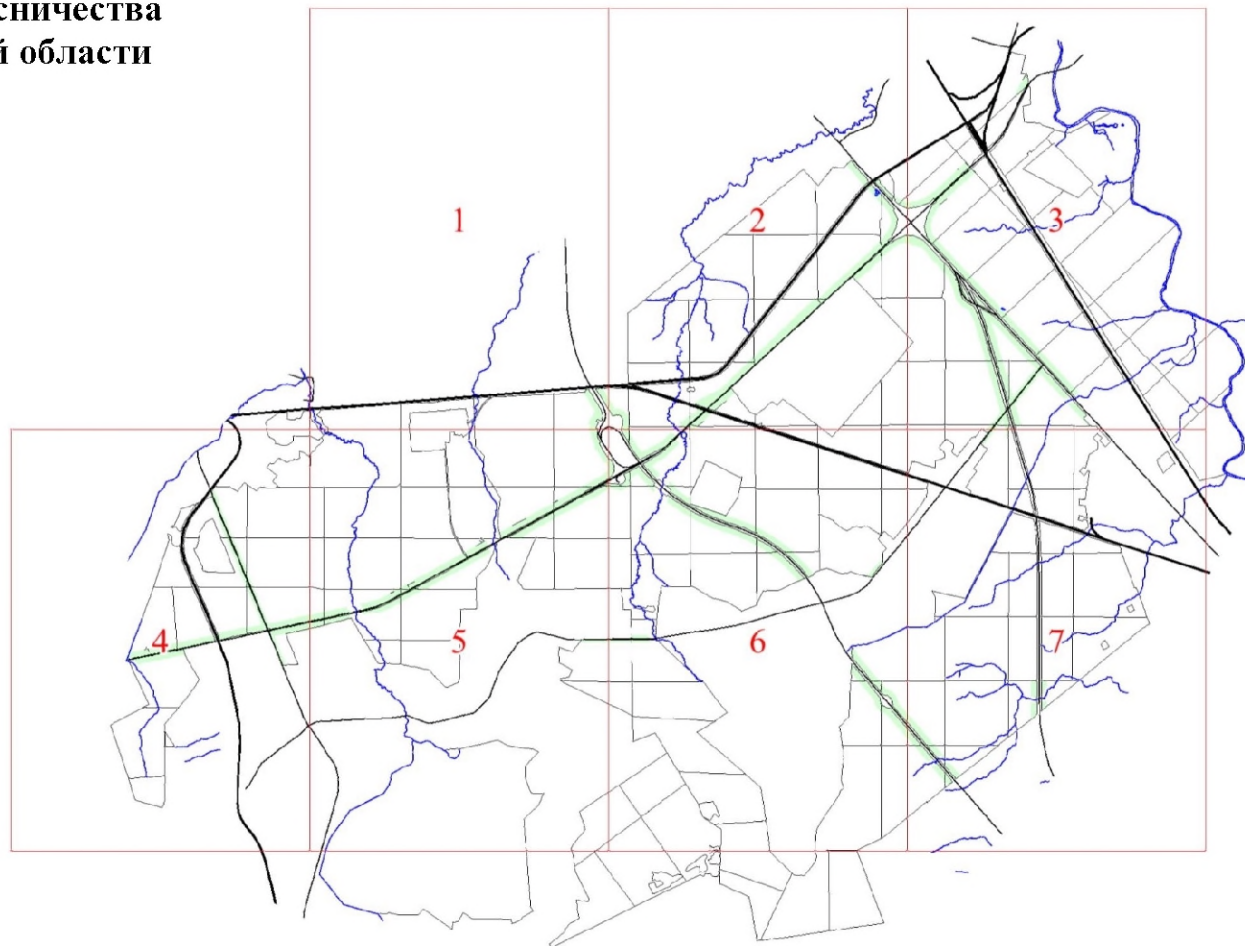

**Графическое описание местоположения границ земель,  
на которых располагаются леса, выполняющие функции защиты  
природных и иных объектов (леса, расположенные в защитных полосах лесов),  
на территории Саблинское участкового лесничества  
Любанского лесничества  
Ленинградской области**

Приложение № 92 к приказу Рослесхоза  
от 27.02.2023 163

**Условные обозначения:**

- 1 номера листов
- 3 номера участков
- 61 номера лесных кварталов
- границы лесных кварталов
- границы листов
- границы категорий защитных лесов
- 45 номера характерных точек границ объекта

1

1256 1259 1625 16  
1257 1255 1264 16  
1488 1489 1266 16  
1487 1267 1268  
1478 14 128  
1474 1476 129  
1469 1472 1300

2