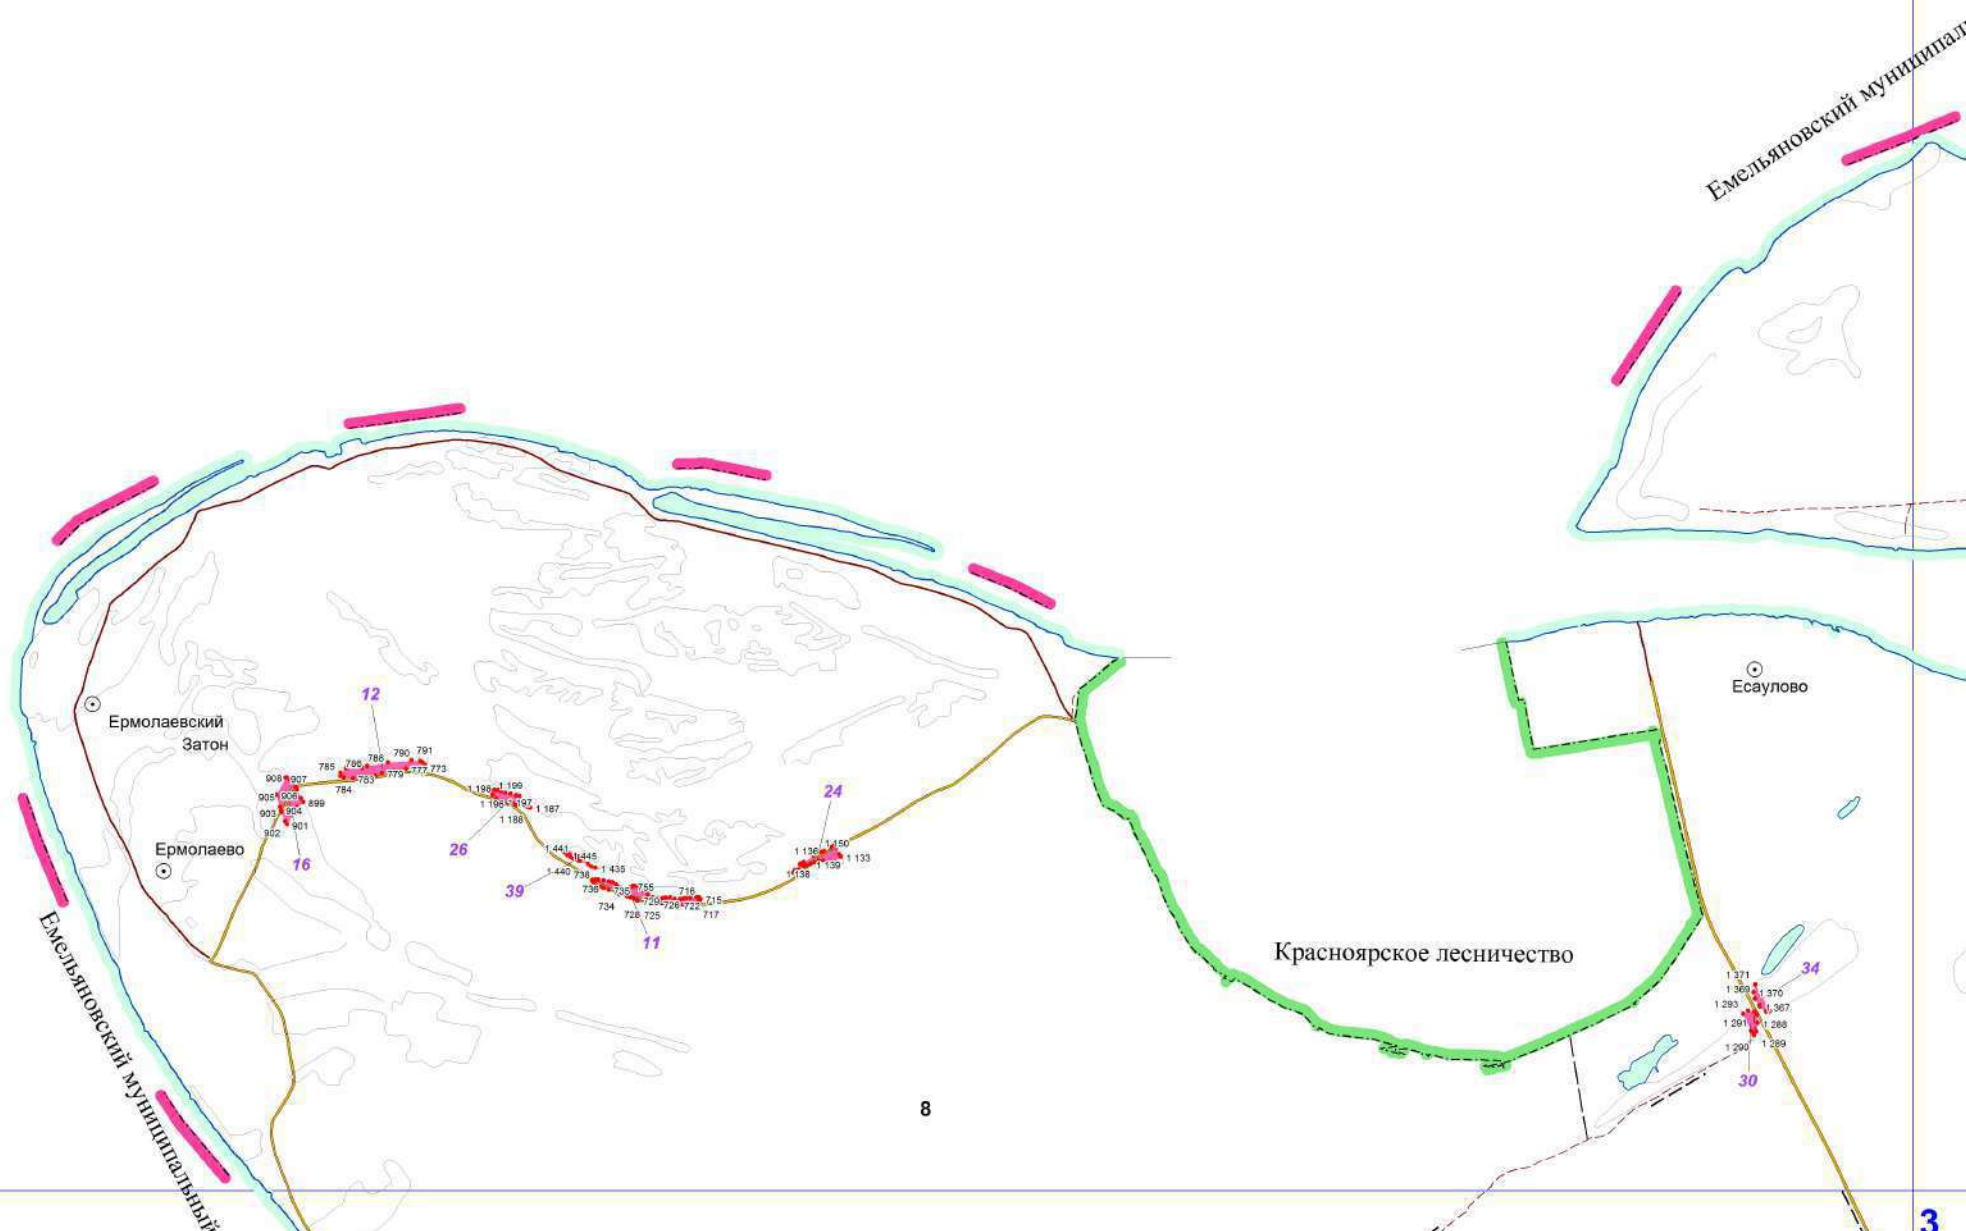

**Графическое описание местоположения границ земель,
на которых располагаются леса, выполняющие функции
защиты природных и иных объектов (леса, расположенные
в защитных полосах лесов), на территории
Березовского участкового лесничества
Маганского лесничества
Красноярского края**

Структура лесничества

№№ п/п	Наименование участковых лесничеств, хозяйств
⑤	Березовское, в том числе:
①	совхоз "Есаульский"
②	совхоз "Бархатовская птицефабрика "
③	совхоз им. 60-летия СССР
④	совхоз "Зыковский"

Условные обозначения:

- 1** номера листов
- 3** номера контуров
- 37** номера лесных кварталов
-  границы лесных кварталов
-  границы листов
-  границы категории защитных лесов
-  88 номера характерных точек границ объекта
-  границы хозяйств
-  границы районов
- I** Берёзовский муниципальный район
- III** Манский муниципальный район
- IV** земли муниципального образования г. Сосновоборск
- V** земли муниципального образования г. Железногорск

9

10

11

Кузнецово

Лукино

Черемуховка

Черемуховка

Быстрая