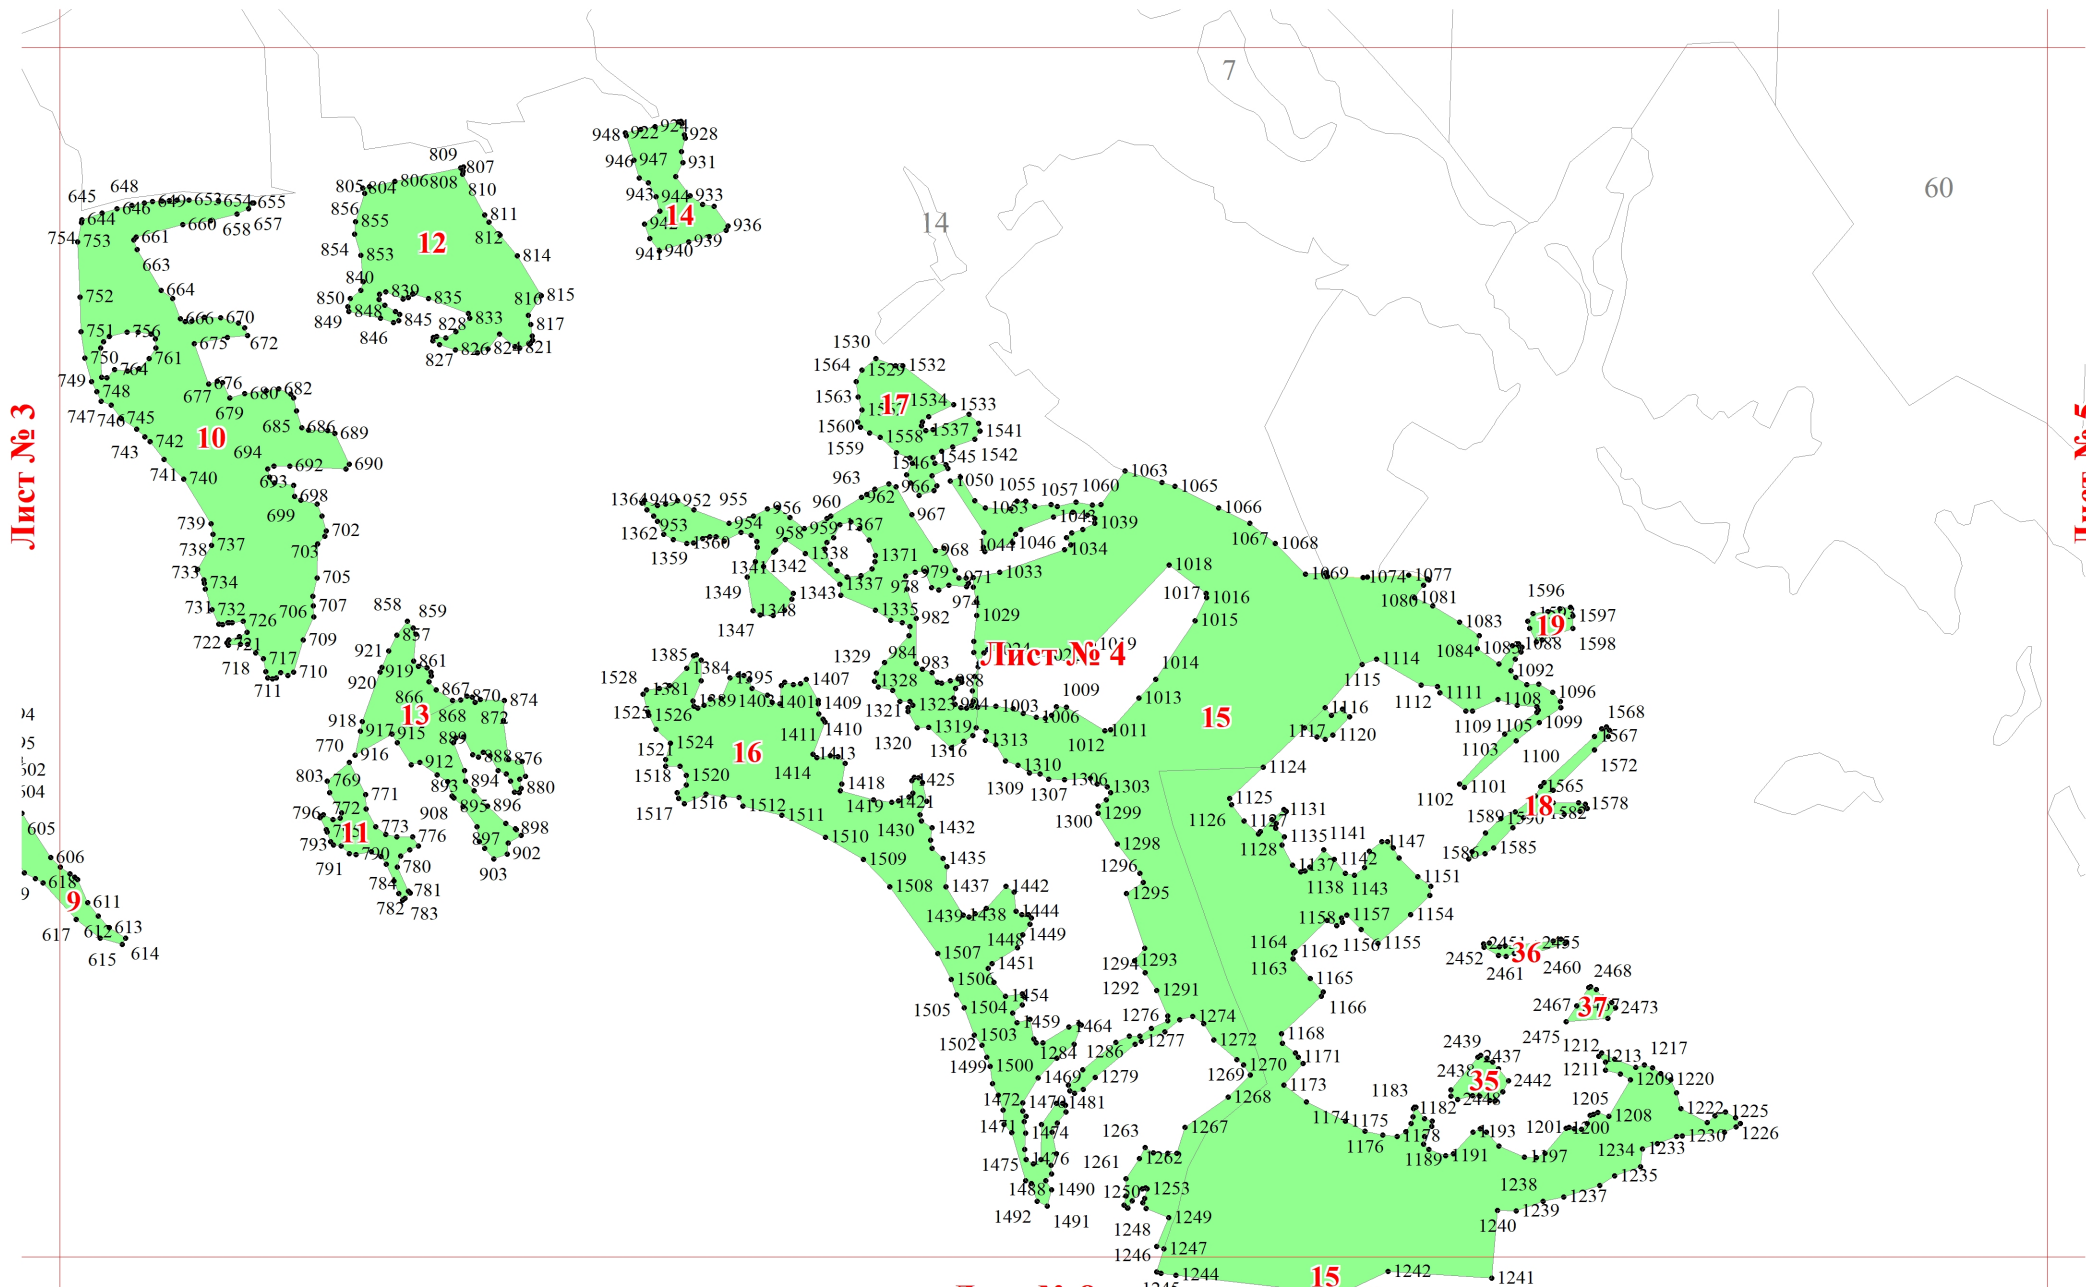

**Графическое описание местоположения границ земель, на которых
располагаются леса, расположенные на особо охраняемых природных
территориях, на территории Остроженского участкового лесничества
Дзержинского лесничества Калужской области**

Приложение № 44 к приказу Рослесхоза
от 28.02.2023 № 321

Используемые условные знаки и обозначения:

- 25 Границы и номера лесных кварталов
- 7 Номера участков
- 10 ● Номера характерных точек границ объекта
- Лист № 1 Границы и номера листов
- Границы категорий защитных лесов

Лист № 1

Лист № 3

Лист № 2

Лист № 5

Лист № 1

Лист № 3

Лист № 4

Лист № 7

60

Лист № 6

Лист № 10

Лист № 4

Лист № 7

Лист № 8

Лист № 9

Лист № 6