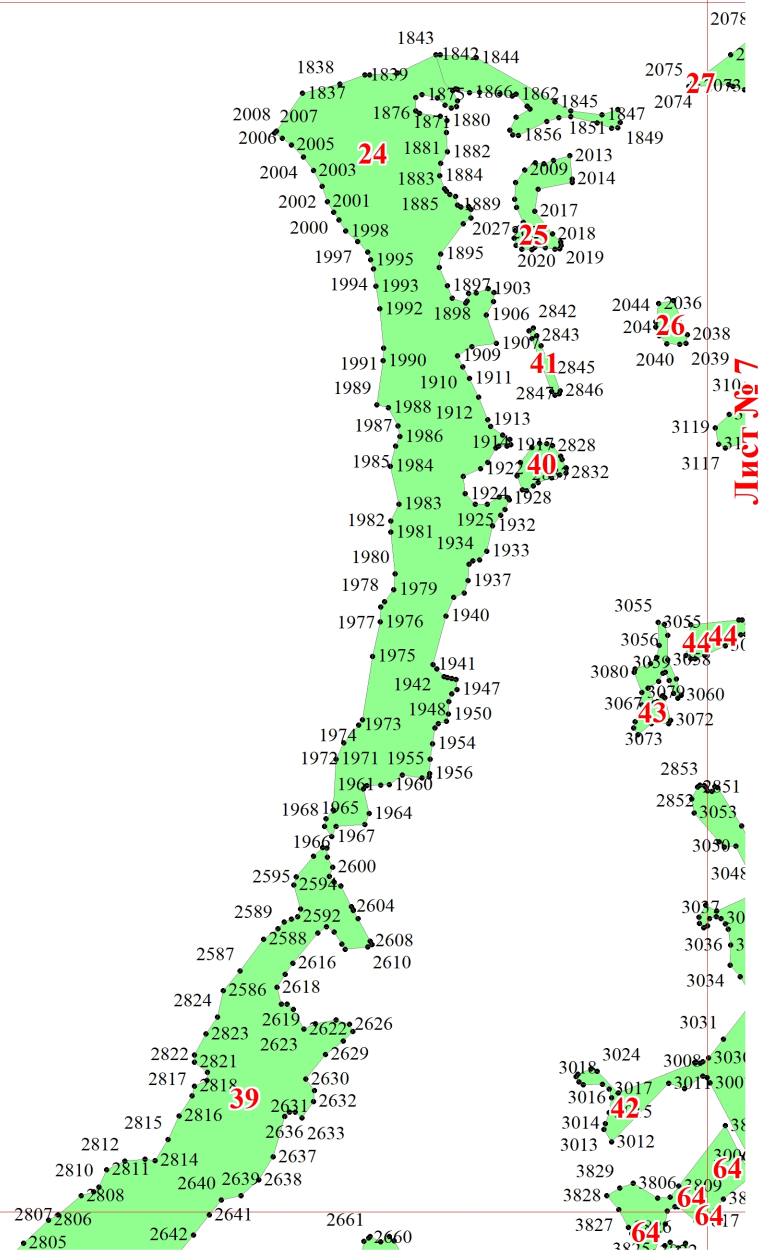

**Графическое описание местоположения границ земель, на которых
располагаются леса, расположенные на особо охраняемых природных
территориях, на территории Остроженского участкового лесничества
Дзержинского лесничества Калужской области**

Приложение № 44 к приказу Рослесхоза
от 28.02.2023 № 321

Используемые условные знаки и обозначения:

- 25 Границы и номера лесных кварталов
- 7 Номера участков
- 10 ● Номера характерных точек границ объекта
- Лист № 1 Границы и номера листов
- Границы категорий защитных лесов

Лист № 1

Лист № 3

Лист № 2

Лист № 5

Лист № 1

Лист № 3

Лист № 4

Лист № 7

60

Лист № 6

Лист № 10

Лист № 4

Лист № 7

Лист № 8

Лист № 9

Лист № 6