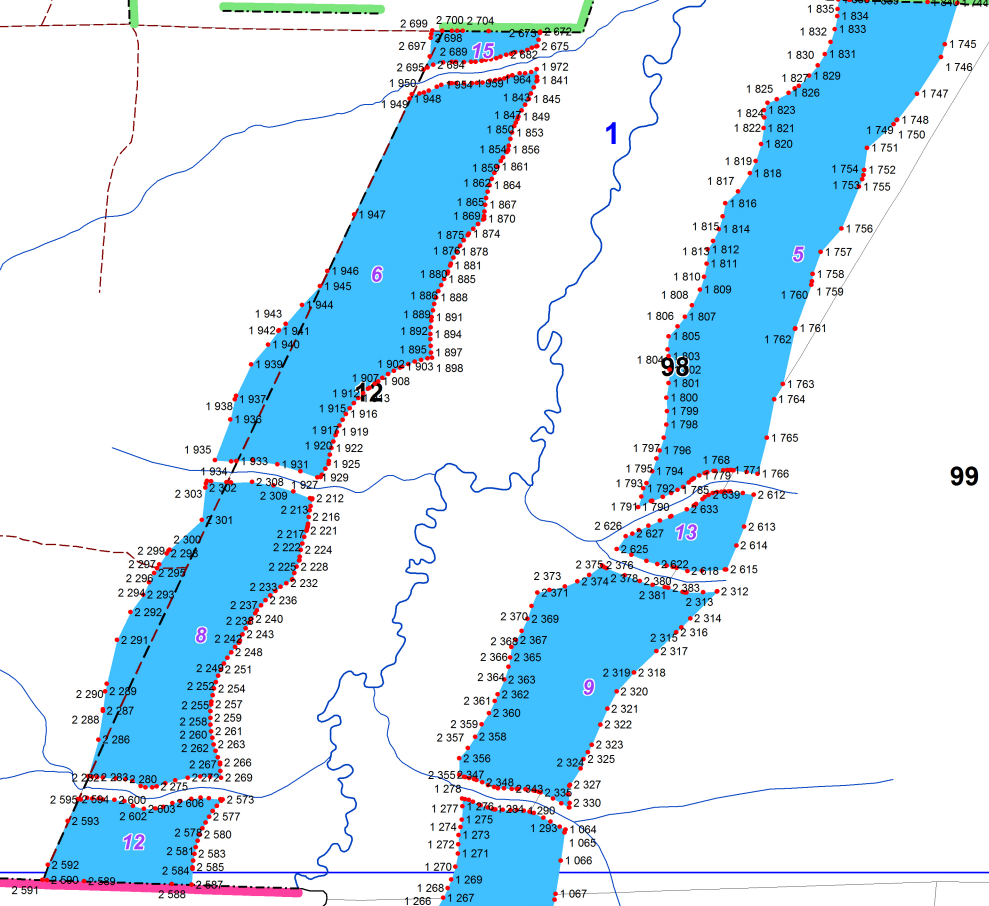

Графическое описание местоположения границ земель, на которых располагаются ценные леса (запретные полосы лесов, расположенные вдоль водных объектов), на территории Зелеевского участкового лесничества Мининского лесничества Красноярского края

Приложение № 32 к приказу Рослесхоза от 28.02.2023 № 329

3

Емельяновское лесничество

11

100

99

Козульский муниципальный район

Козульское лесничество