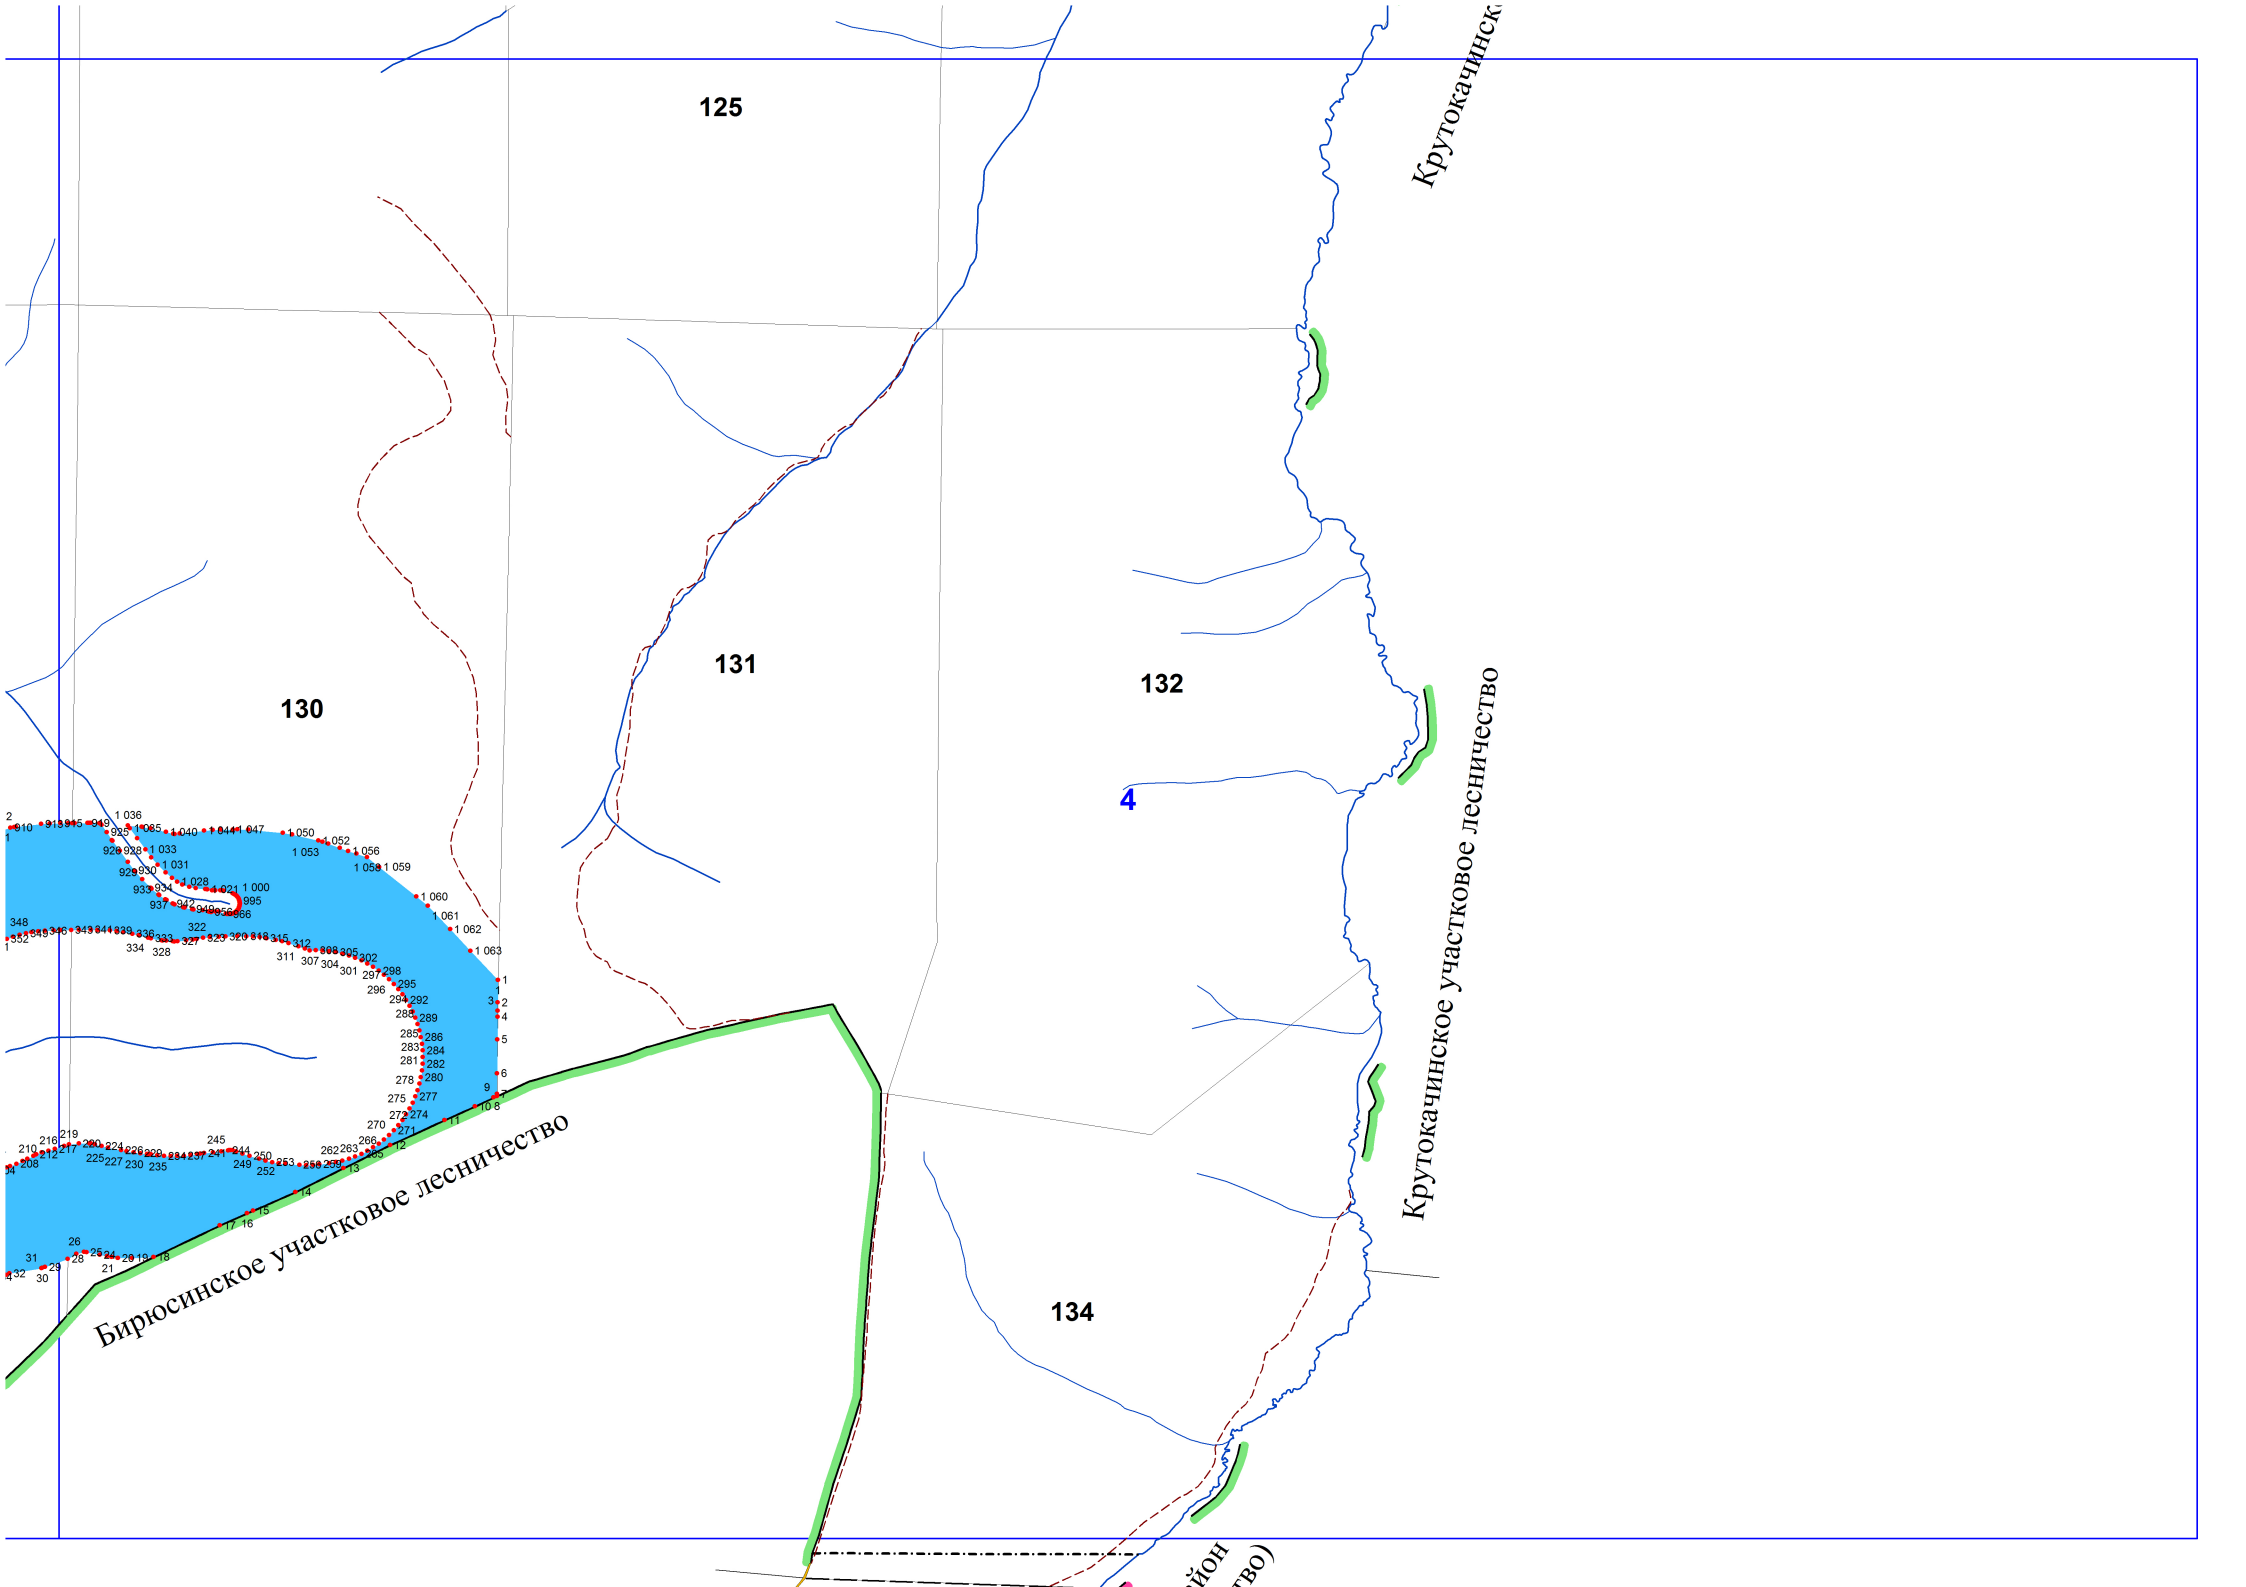

Графическое описание местоположения границ земель, на которых располагаются ценные леса (запретные полосы лесов, расположенные вдоль водных объектов), на территории Зелеевского участкового лесничества Мининского лесничества Красноярского края

Бирюсинское участковое лесничество

Зеледево

97

129

128

125

Крутокачинск

130