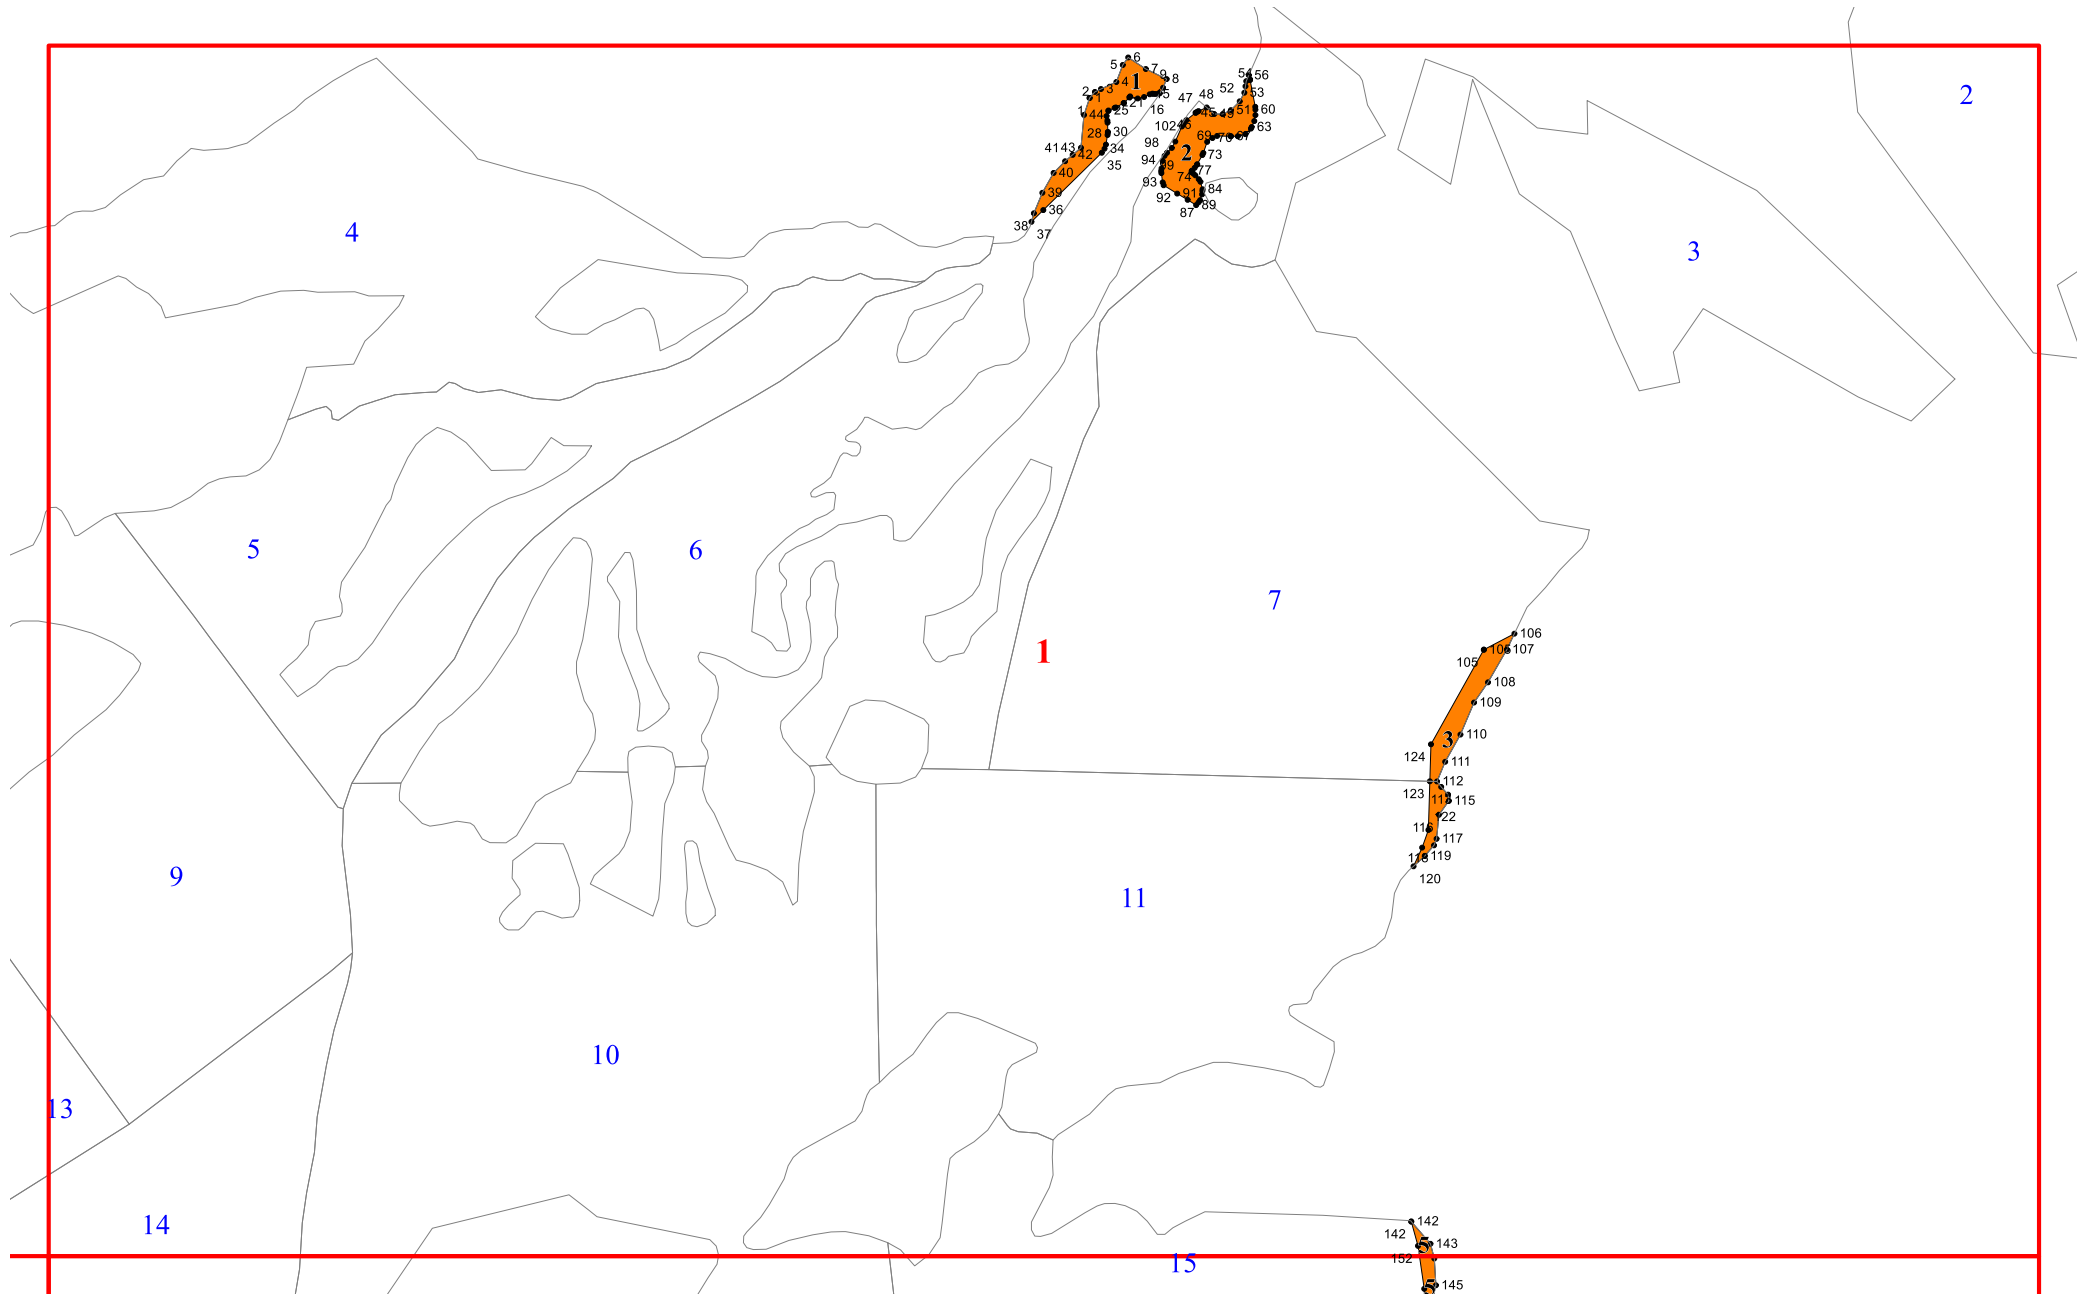

**Графическое описание местоположения границ земель,
на которых располагаются леса, расположенные в
водоохранных зонах,
на территории
Казанищенского участкового лесничества
Буйнакского лесничества
Республики Дагестан**

Приложение № 22 к приказу Рослесхоза
от 28.02.2023 № 298

4