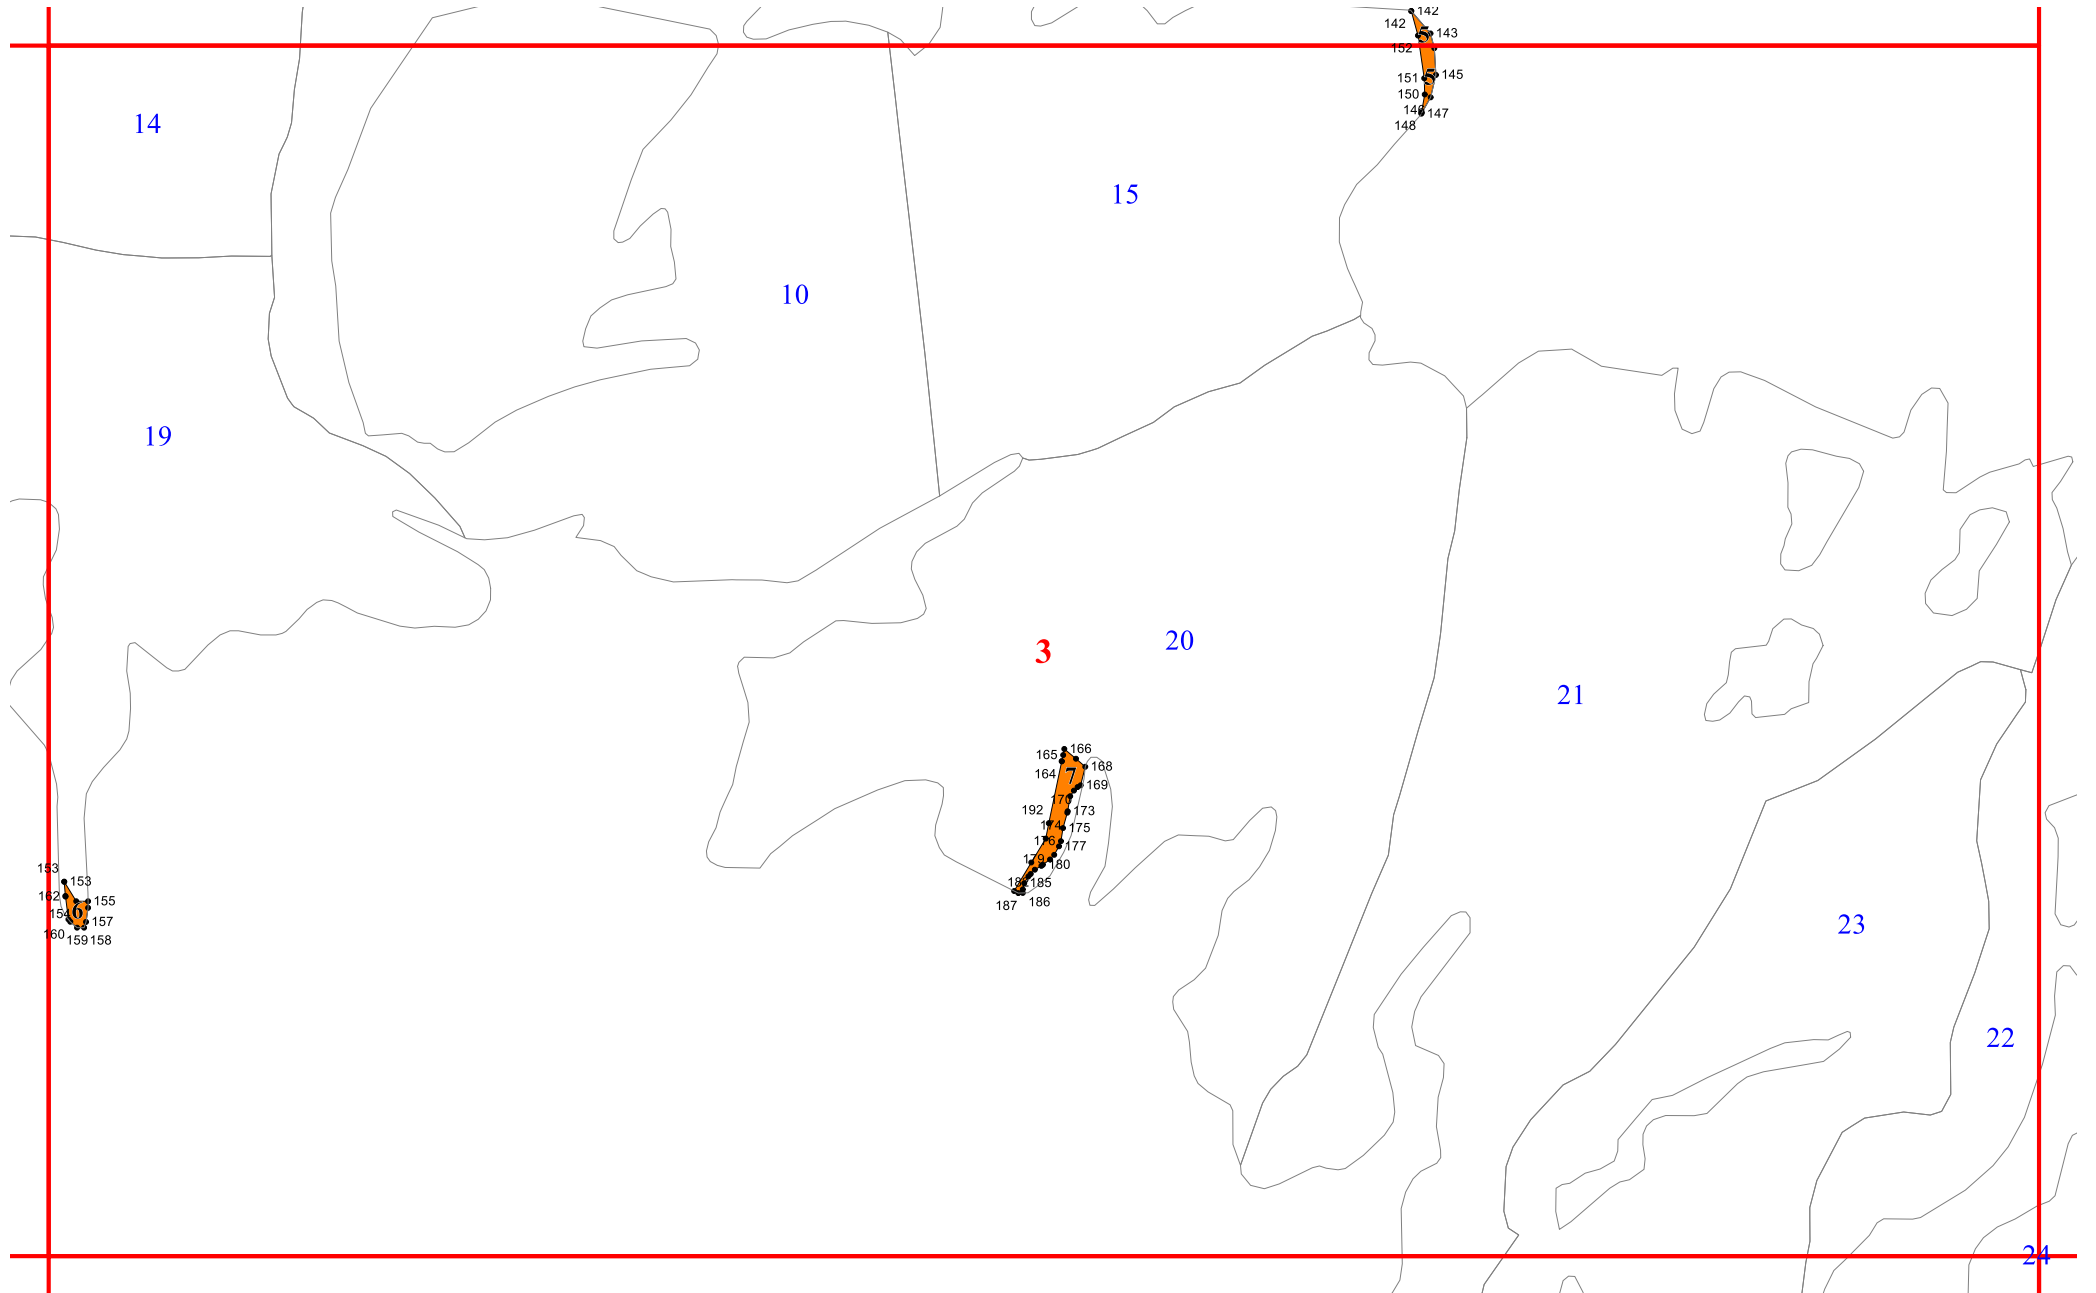

**Графическое описание местоположения границ земель,
на которых располагаются леса, расположенные в
водоохранных зонах,
на территории
Казанищенского участкового лесничества
Буйнакского лесничества
Республики Дагестан**

Приложение № 22 к приказу Рослесхоза
от 28.02.2023 № 298

4